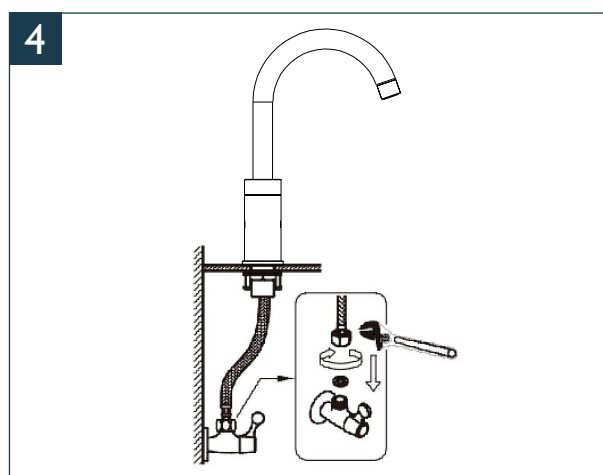

Handleiding

Ribbd wastafelmengkraan met draaibare uitloop Installatie & onderhoud

Reinig het product met water en een mild vloeibaar schoonmaakmiddel. Neem de kraan af met een zachte, droge doek. Gebruik geen agressieve of bijtende reinigingsmiddelen.