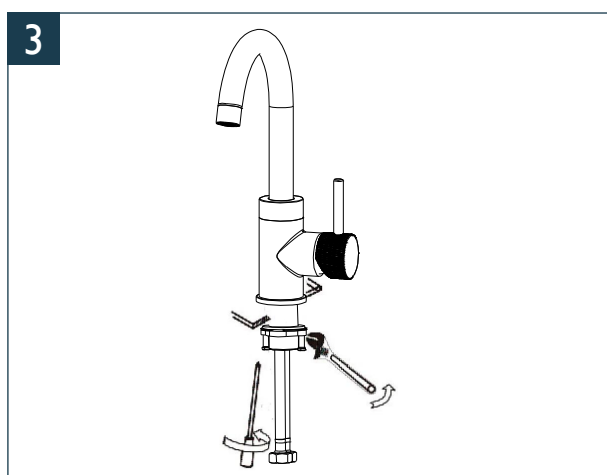

Handleiding

Ribbd wastafelmengkraan met draaibare uitloop Installatie & onderhoud

Reinig het product met water en een mild vloeibaar schoonmaakmiddel. Neem de kraan af met een zachte, droge doek. Gebruik geen agressieve of bijtende reinigingsmiddelen.