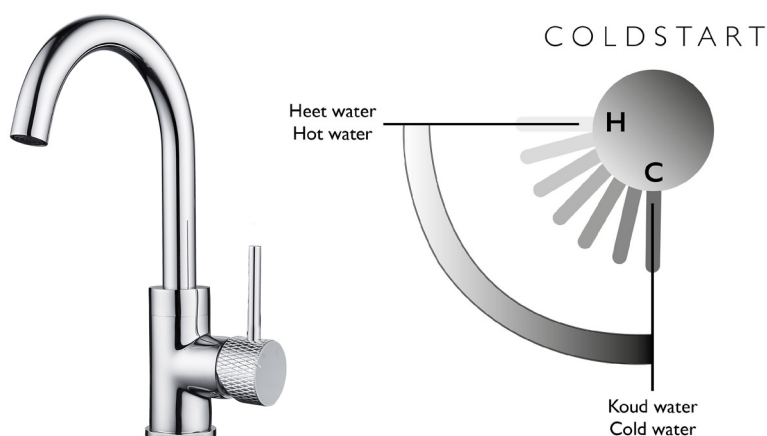

Handleiding

Ribbd wastafelmengkraan met draaibare uitloop Installatie & onderhoud

Reinig het product met water en een mild vloeibaar schoonmaakmiddel. Neem de kraan af met een zachte, droge doek. Gebruik geen agressieve of bijtende reinigingsmiddelen.