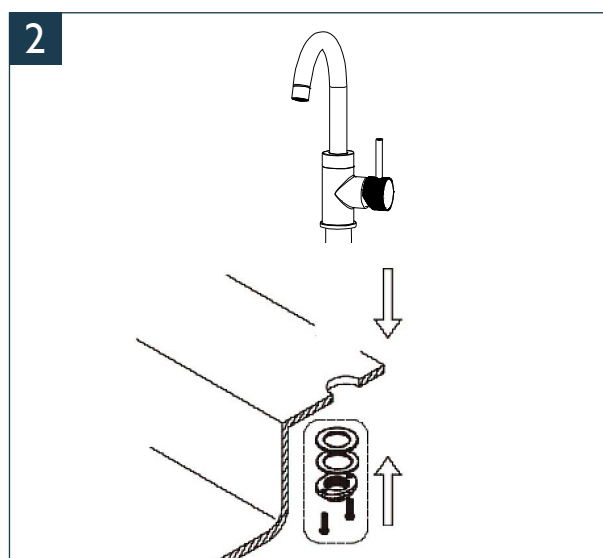

Handleiding

Ribbd wastafelmengkraan met draaibare uitloop Installatie & onderhoud

Reinig het product met water en een mild vloeibaar schoonmaakmiddel. Neem de kraan af met een zachte, droge doek. Gebruik geen agressieve of bijtende reinigingsmiddelen.