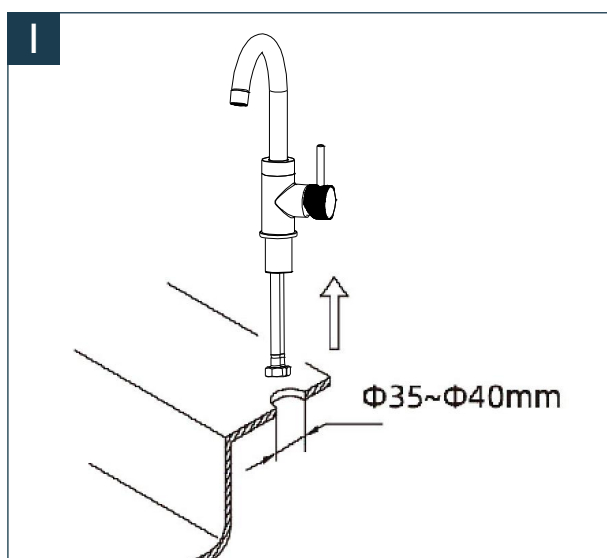

Handleiding

Ribbd wastafelmengkraan met draaibare uitloop Installatie & onderhoud

Reinig het product met water en een mild vloeibaar schoonmaakmiddel. Neem de kraan af met een zachte, droge doek. Gebruik geen agressieve of bijtende reinigingsmiddelen.