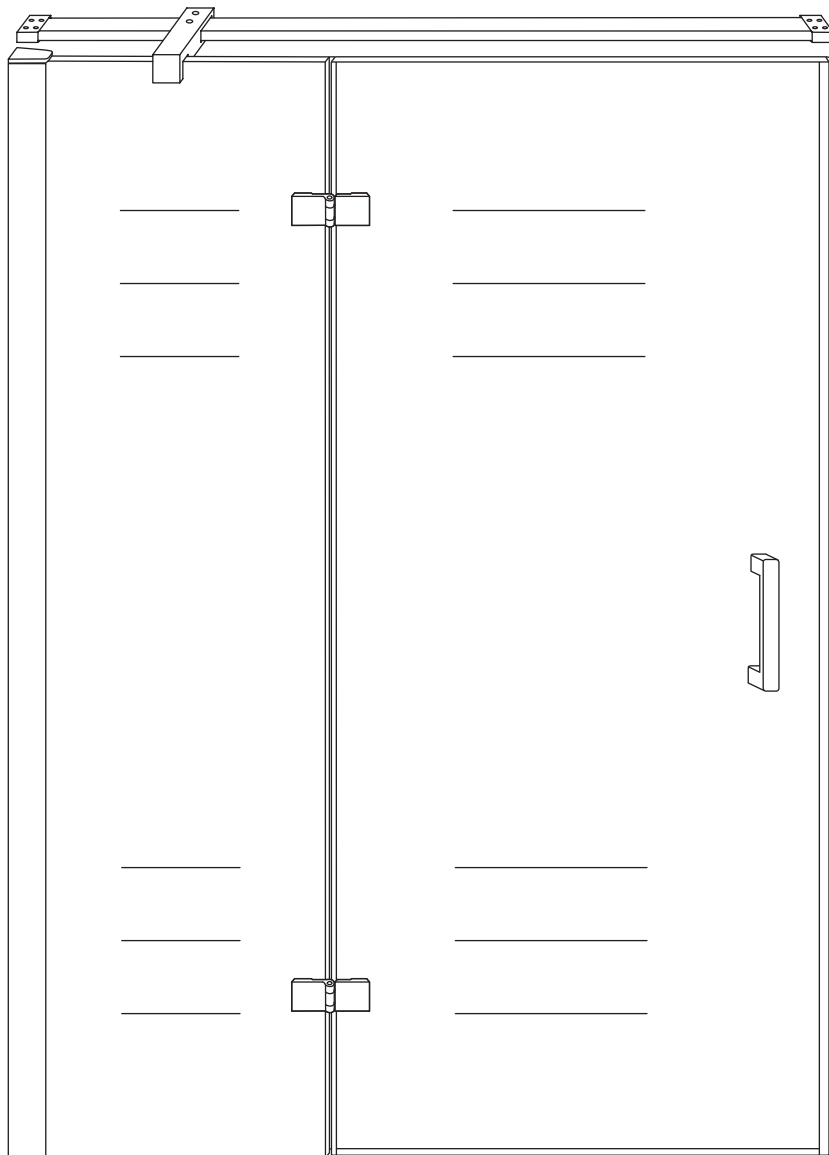

## INSTALLATIE VOORSCHRIFT

Nis swingdeur + vast paneel 140 (60-80) x 200

1400x2000mm  
(1385-1400) x 2000mm

Zonder NANO

NANO

beide zijden NANO behandeld

beide zijden NANO behandeld

beide zijden NANO behandeld