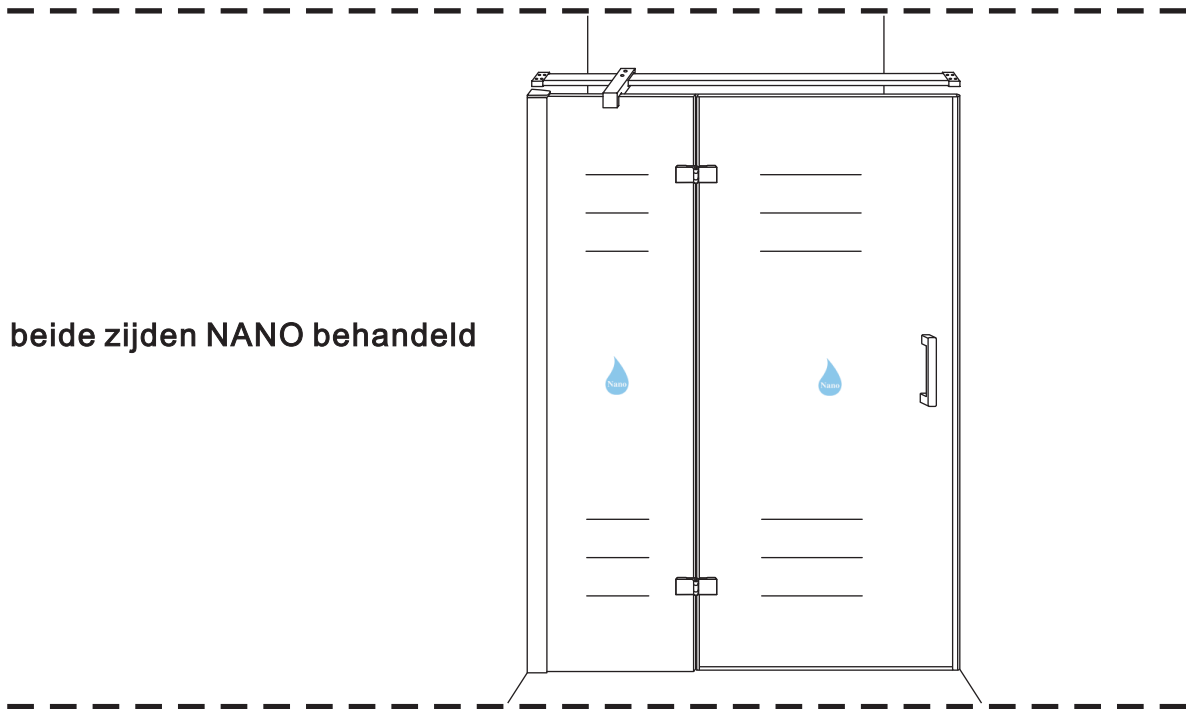

## INSTALLATIE VOORSCHRIFT

Nis swingdeur + vast paneel 140 (60-80) x 200

1400x2000mm  
(1385-1400) x 2000mm

Zonder NANO

NANO

beide zijden NANO behandeld

beide zijden NANO behandeld

beide zijden NANO behandeld