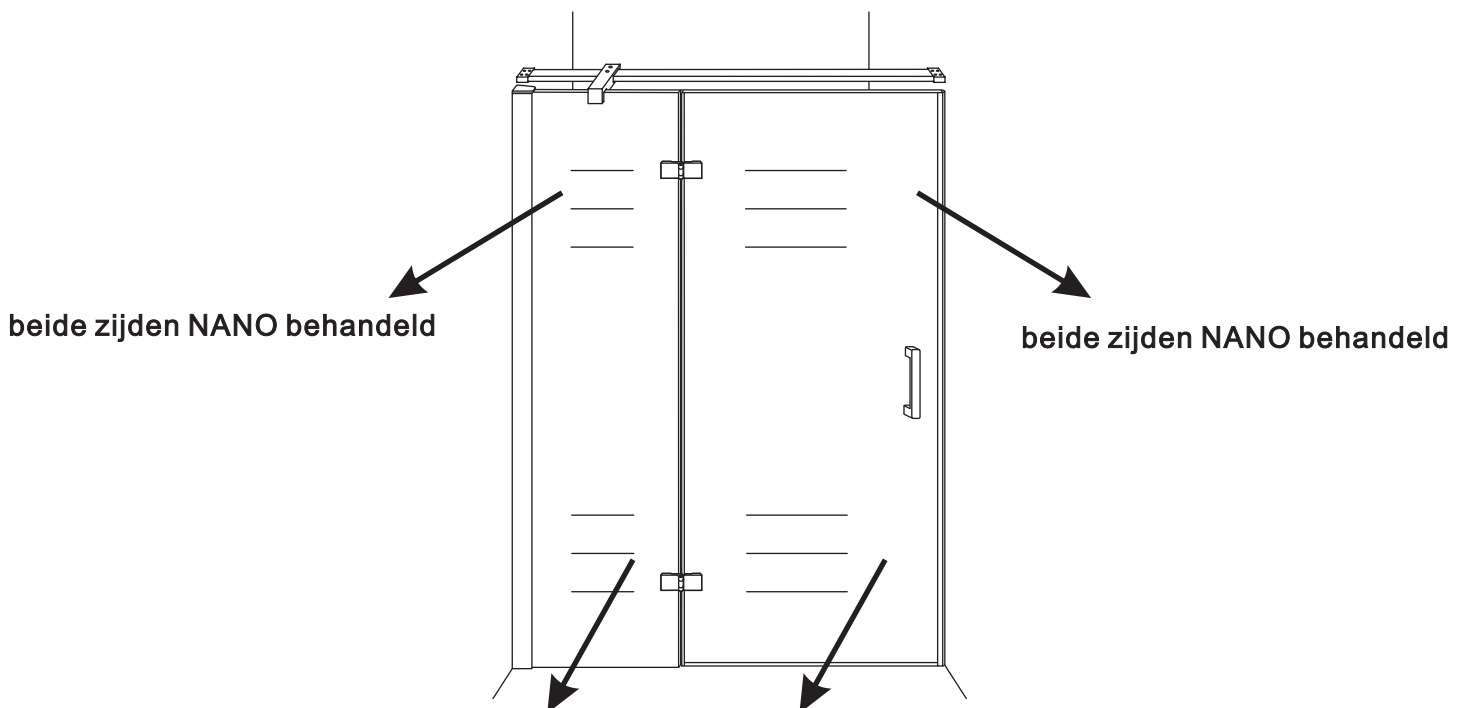

## INSTALLATIE VOORSCHRIFT

Nis swingdeur + vast paneel 140 (60-80) x 200

1400x2000mm  
(1385-1400) x 2000mm

Zonder NANO

NANO

beide zijden NANO behandeld

beide zijden NANO behandeld

beide zijden NANO behandeld