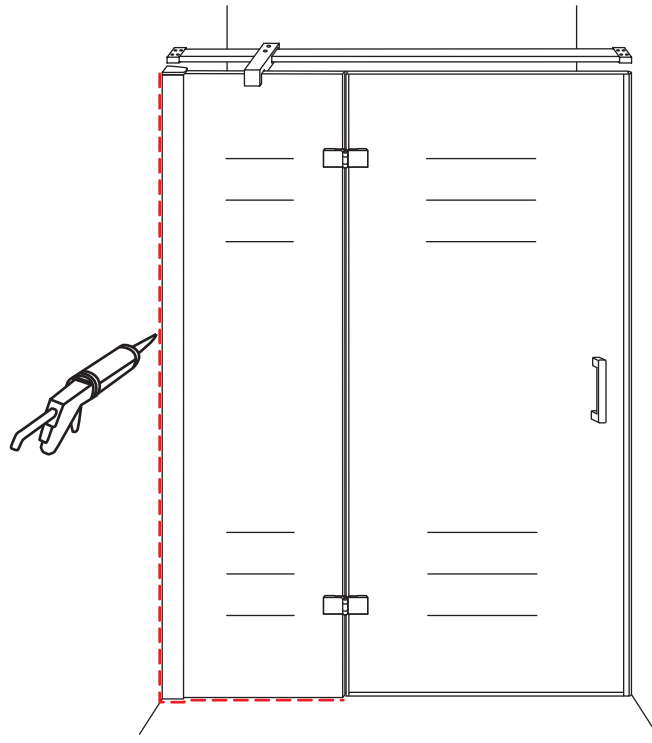

## INSTALLATIE VOORSCHRIFT

Nis swingdeur + vast paneel 140 (60-80) x 200

1400x2000mm  
(1385-1400) x 2000mm

Zonder NANO

NANO

beide zijden NANO behandeld

beide zijden NANO behandeld

beide zijden NANO behandeld

# 6

**Voorzie alleen de  
buitenzijde van de  
cabine van siliconenkit.**