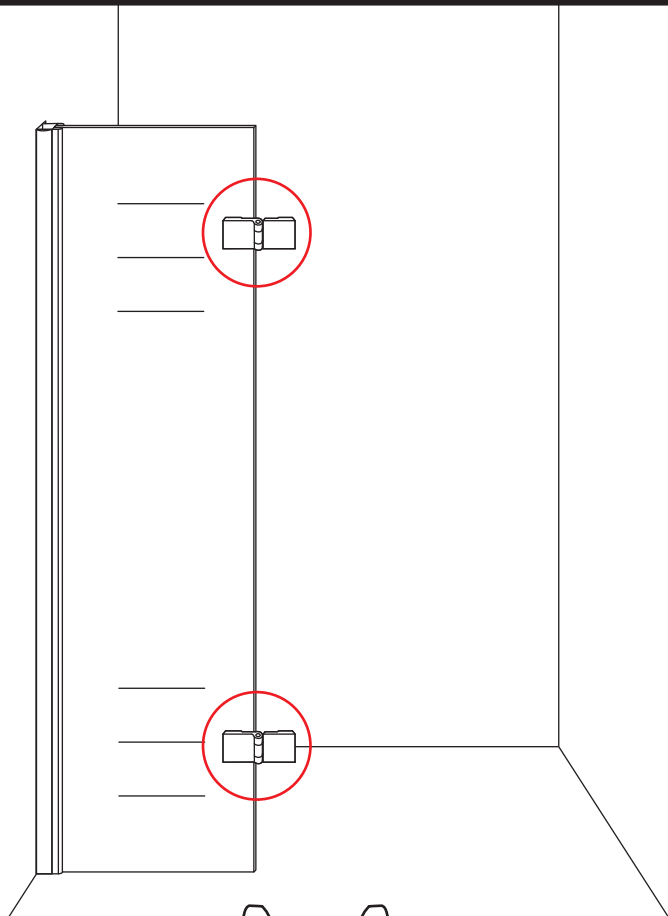

## INSTALLATIE VOORSCHRIFT

Nis swingdeur + vast paneel 140 (60-80) x 200

1400x2000mm  
(1385-1400) x 2000mm

Zonder NANO

NANO

beide zijden NANO behandeld

beide zijden NANO behandeld

beide zijden NANO behandeld

# 3

Deur links scharnierend

Verwijder de zwarte hoekbeschermers pas als de cabine helemaal is geïnstalleerd!

Deur rechts scharnierend