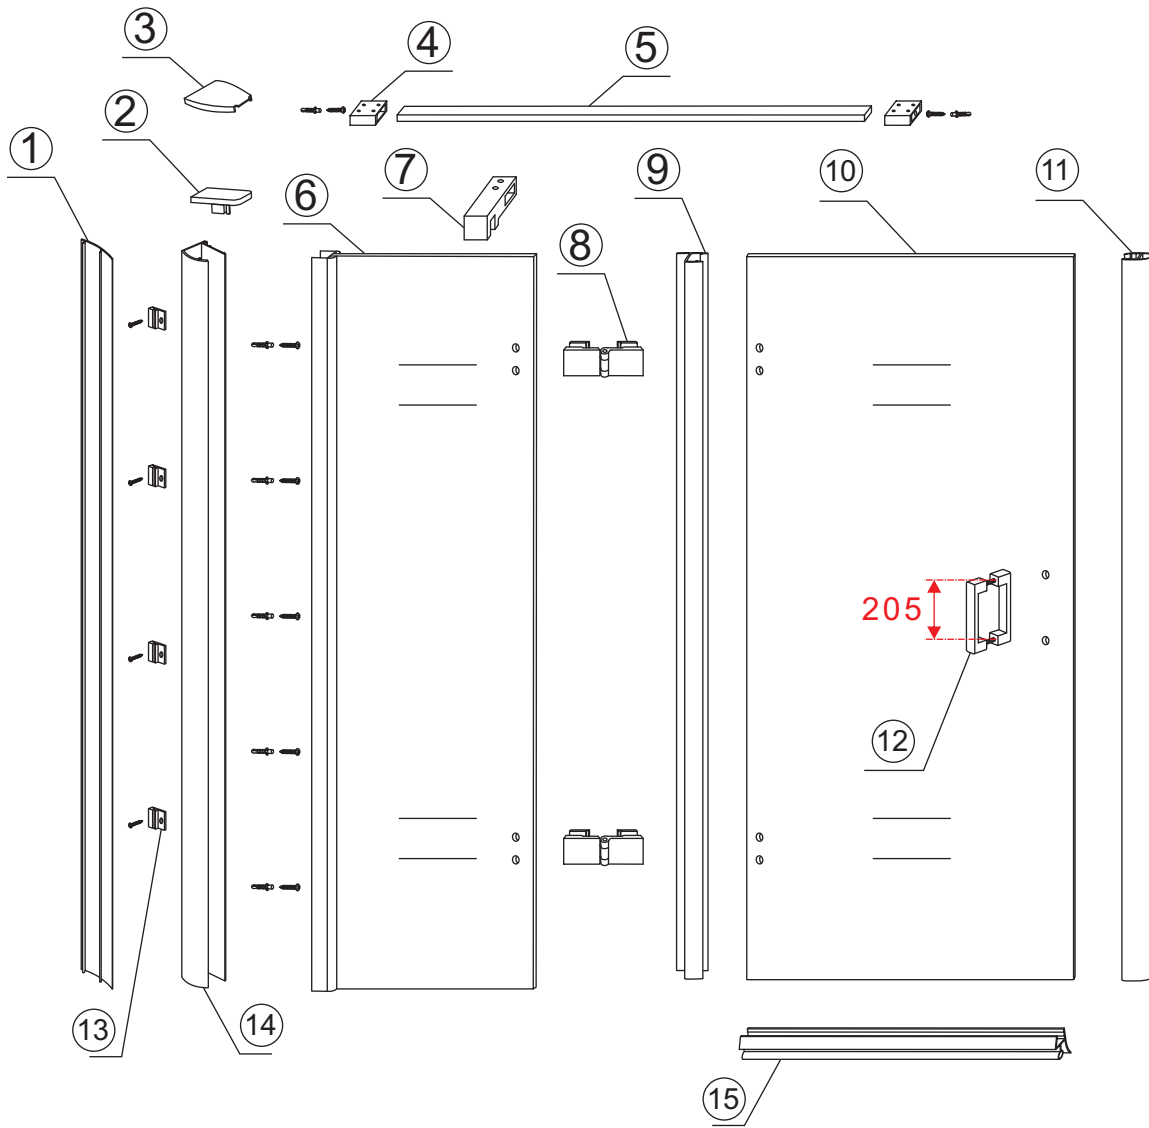

① X1	② X2	③ X1	④ X2	⑤ X1	⑥ X1
⑦ X1	⑧ X2	⑨ X1	⑩ X1	⑪ X1	⑫ X1
⑬ X4	⑭ X1	⑮ X1	X11	X7