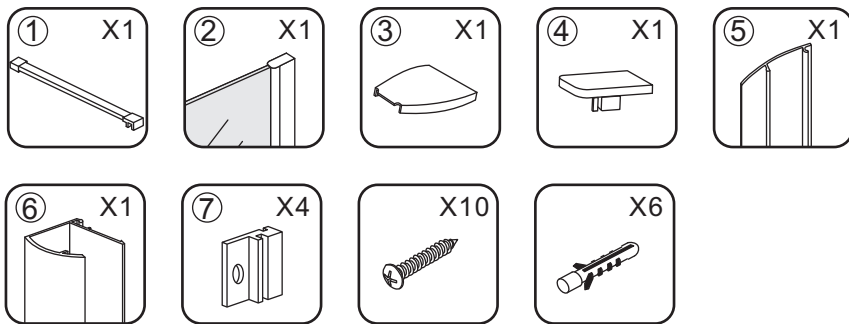

INSTALLATIE VOORSCHRIFT

INLOOPDOUCHE NANO rookglas

Zonder NANO

NANO

NANO kant aan de binnenzijde
Te herkennen aan de sticker

NANO kant aan de binnenzijde
Te herkennen aan de sticker

NANO garantie: 2 jaar bij normaal gebruik
LET OP: gebruik geen grove scherpe voorwerpen, zoals schuursponsjes of staalwol om het glas schoon te maken.

1

- 1015(500x2000)
- 1015(600x2000)
- 1015(700x2000)
- 1015(780-800x2000)
- 1015(880-900x2000)
- 1015(980-1000x2000)
- 1215(1080-1100x2000)
- 1215(1180-1200x2000)
- 1215(1280-1300x2000)
- 1215(1380-1400x2000)