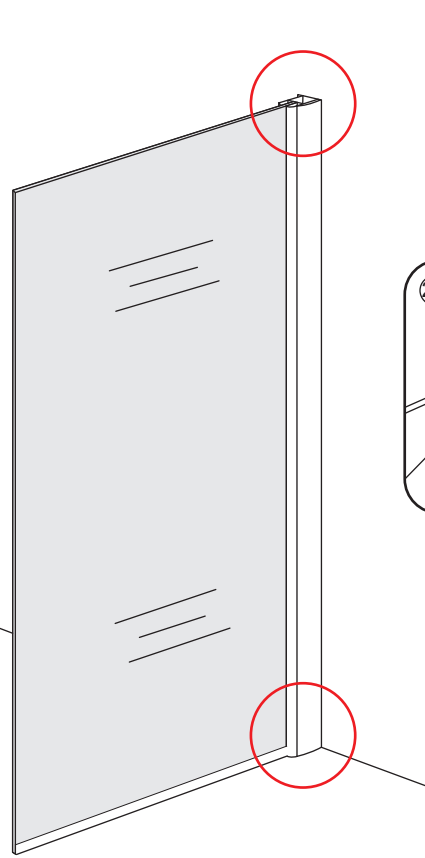

INSTALLATIE VOORSCHRIFT

INLOOPDOUCHE NANO rookglas

Zonder NANO

NANO

NANO kant aan de binnenzijde
Te herkennen aan de sticker

NANO kant aan de binnenzijde
Te herkennen aan de sticker

NANO garantie: 2 jaar bij normaal gebruik
LET OP: gebruik geen grove scherpe voorwerpen, zoals schuursponsjes of staalwol om het glas schoon te maken.

1

- 1015(500x2000)
- 1015(600x2000)
- 1015(700x2000)
- 1015(780-800x2000)
- 1015(880-900x2000)
- 1015(980-1000x2000)
- 1215(1080-1100x2000)
- 1215(1180-1200x2000)
- 1215(1280-1300x2000)
- 1215(1380-1400x2000)

5

**Voorzie alleen de
buitenzijde van de
cabine van siliconenkit.**