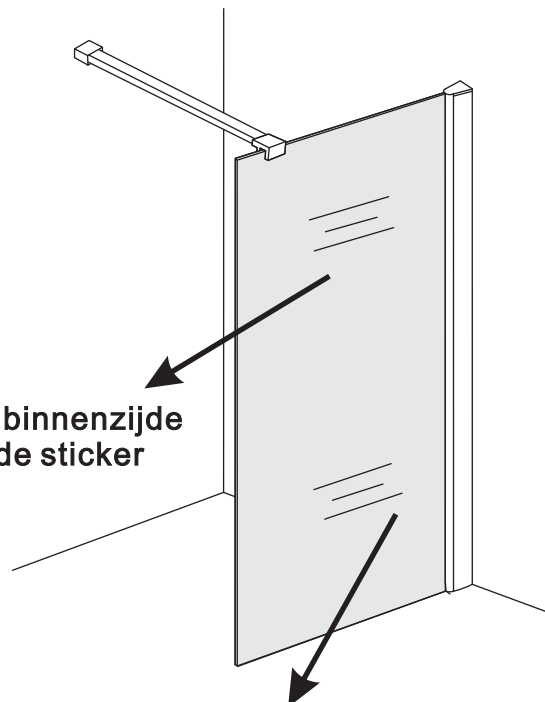

INSTALLATIE VOORSCHRIFT

INLOOPDOUCHE NANO rookglas

Zonder NANO

NANO

NANO kant aan de binnenzijde
Te herkennen aan de sticker

NANO kant aan de binnenzijde
Te herkennen aan de sticker

NANO garantie: 2 jaar bij normaal gebruik
LET OP: gebruik geen grove scherpe voorwerpen, zoals schuursponsjes of staalwol om het glas schoon te maken.

1

- 1015(500x2000)
- 1015(600x2000)
- 1015(700x2000)
- 1015(780-800x2000)
- 1015(880-900x2000)
- 1015(980-1000x2000)
- 1215(1080-1100x2000)
- 1215(1180-1200x2000)
- 1215(1280-1300x2000)
- 1215(1380-1400x2000)