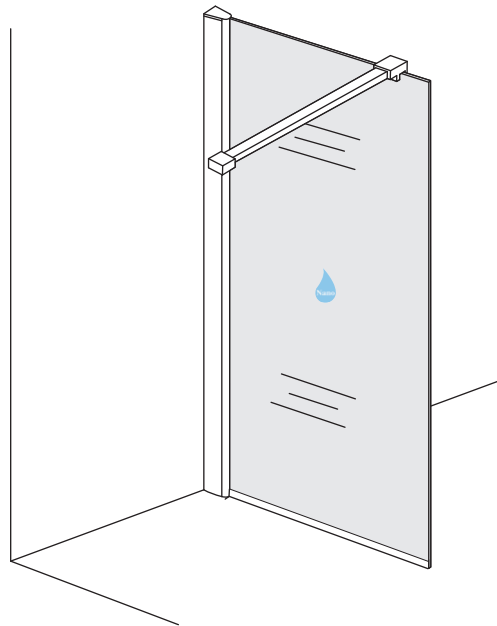

INSTALLATIE VOORSCHRIFT

INLOOPDOUCHE NANO rookglas

Zonder NANO

NANO

NANO kant aan de binnenzijde
Te herkennen aan de sticker

NANO kant aan de binnenzijde
Te herkennen aan de sticker

NANO garantie: 2 jaar bij normaal gebruik
LET OP: gebruik geen grove scherpe voorwerpen, zoals schuursponsjes of staalwol om het glas schoon te maken.

1

- 1015(500x2000)
- 1015(600x2000)
- 1015(700x2000)
- 1015(780-800x2000)
- 1015(880-900x2000)
- 1015(980-1000x2000)
- 1215(1080-1100x2000)
- 1215(1180-1200x2000)
- 1215(1280-1300x2000)
- 1215(1380-1400x2000)

5

**Voorzie alleen de
buitenzijde van de
cabine van siliconenkit.**