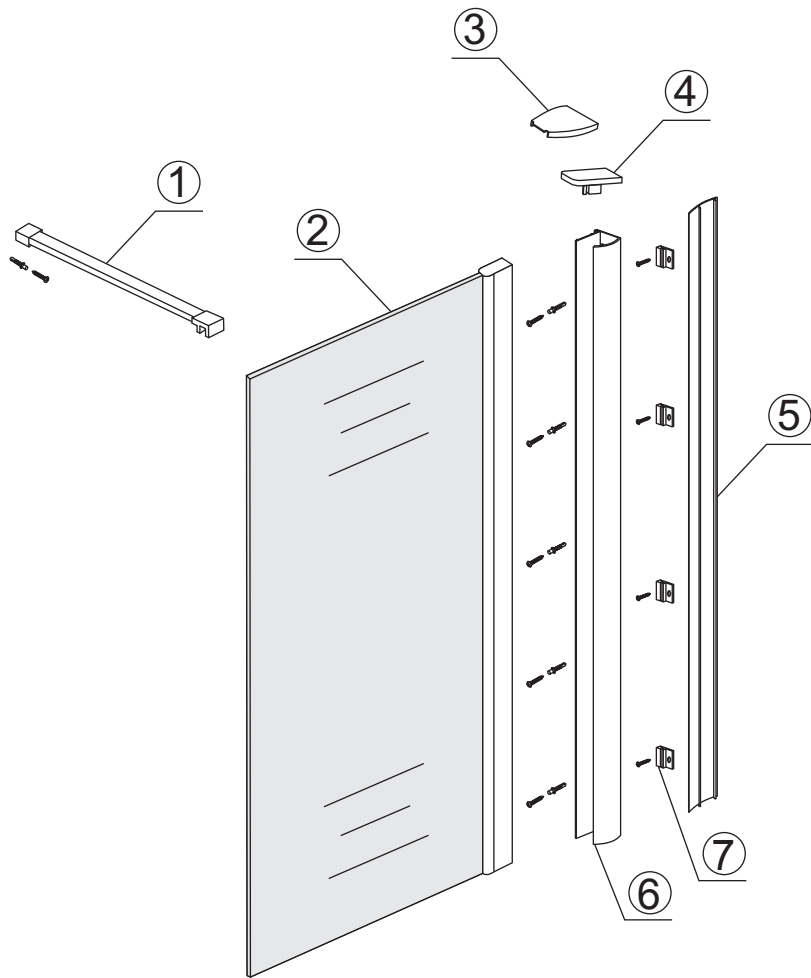

INSTALLATIE VOORSCHRIFT

INLOOPDOUCHE NANO rookglas

Zonder NANO

NANO

NANO kant aan de binnenzijde
Te herkennen aan de sticker

NANO kant aan de binnenzijde
Te herkennen aan de sticker

NANO garantie: 2 jaar bij normaal gebruik
LET OP: gebruik geen grove scherpe voorwerpen, zoals schuursponsjes of staalwol om het glas schoon te maken.

1

- 1015(500x2000)
- 1015(600x2000)
- 1015(700x2000)
- 1015(780-800x2000)
- 1015(880-900x2000)
- 1015(980-1000x2000)
- 1215(1080-1100x2000)
- 1215(1180-1200x2000)
- 1215(1280-1300x2000)
- 1215(1380-1400x2000)

5

**Voorzie alleen de
buitenzijde van de
cabine van siliconenkit.**