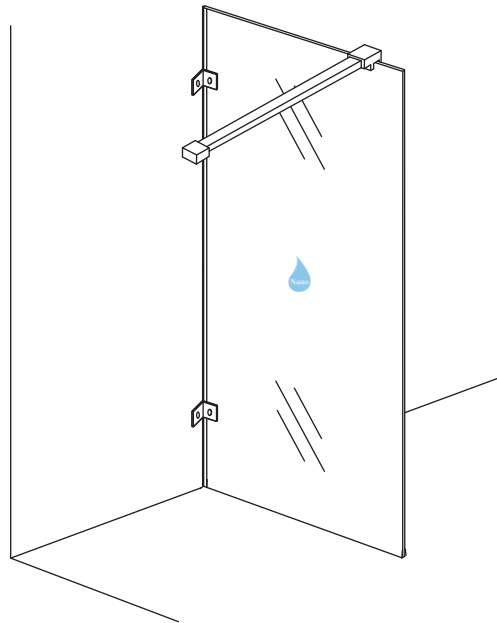

# Profielloze inloopdouche

Zonder NANO

NANO

---

NANO kant aan de binnenzijde  
Te herkennen aan de sticker

---

NANO kant aan de binnenzijde  
Te herkennen aan de sticker

**NANO garantie: 2 jaar bij normaal gebruik**  
**LET OP: gebruik geen grove scherpe voorwerpen, zoals schuursponsjes of staalwol om het glas schoon te maken.**