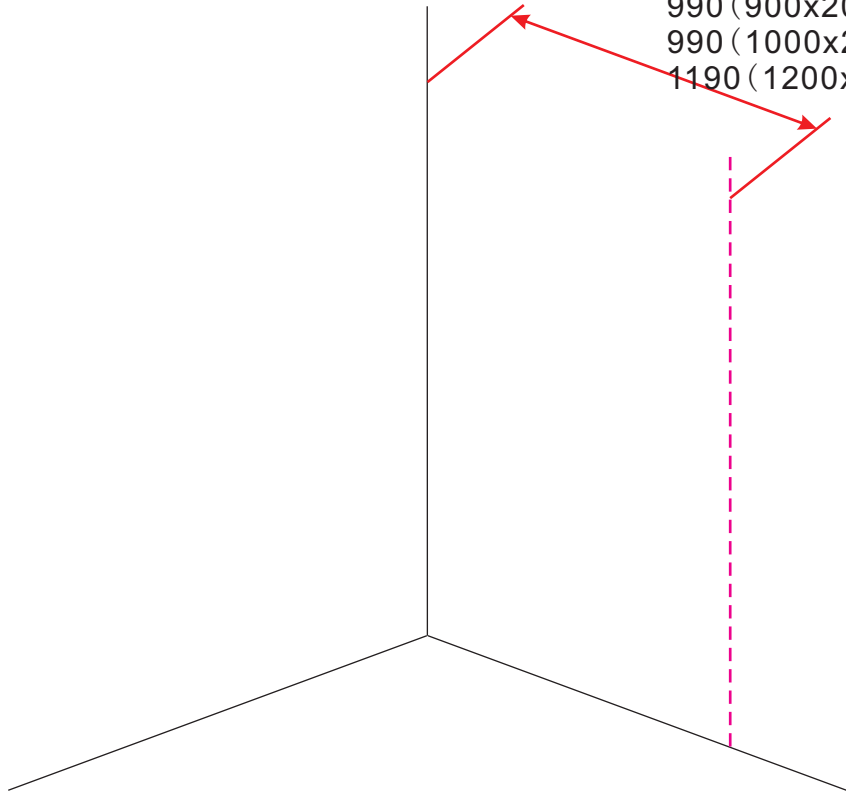

# Profielloze inloopdouche

Zonder NANO

NANO

---

NANO kant aan de binnenzijde  
Te herkennen aan de sticker

---

NANO kant aan de binnenzijde  
Te herkennen aan de sticker

**NANO garantie: 2 jaar bij normaal gebruik**  
**LET OP: gebruik geen grove scherpe voorwerpen, zoals schuursponsjes of staalwol om het glas schoon te maken.**

# 3

- 990 (500x2000)
- 990 (600x2000)
- 990 (700x2000)
- 990 (800x2000)
- 990 (900x2000)
- 990 (1000x2000)
- 1190 (1200x2000)

2a  
Vloer

- $\Phi 7\text{mm}$
- X2 5x38
- X2  $\Phi 8 \times 38$

- $\Phi 6\text{mm}$
- X1  $\Phi 6 \times 30$
- X1 4x30