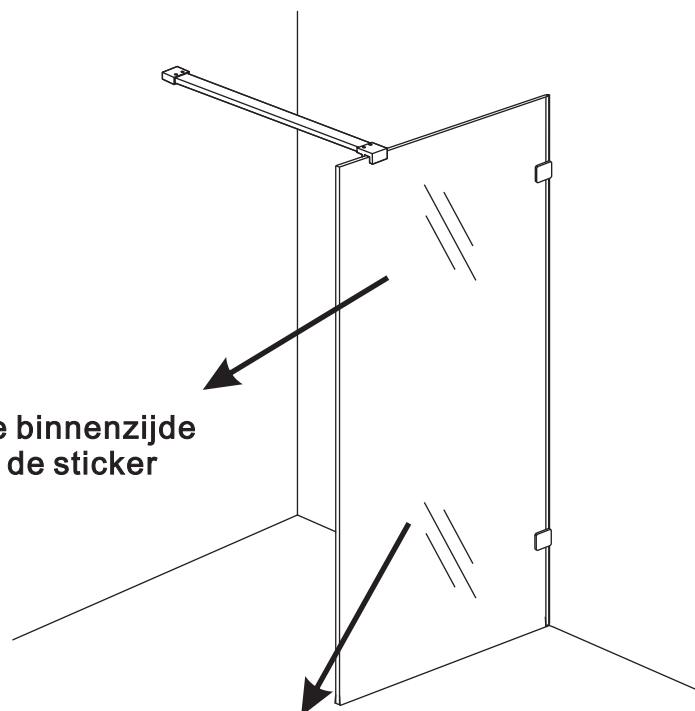

# Profielloze inloopdouche

Zonder NANO

NANO

---

NANO kant aan de binnenzijde  
Te herkennen aan de sticker

---

NANO kant aan de binnenzijde  
Te herkennen aan de sticker

**NANO garantie: 2 jaar bij normaal gebruik**  
**LET OP: gebruik geen grove scherpe voorwerpen, zoals schuursponsjes of staalwol om het glas schoon te maken.**