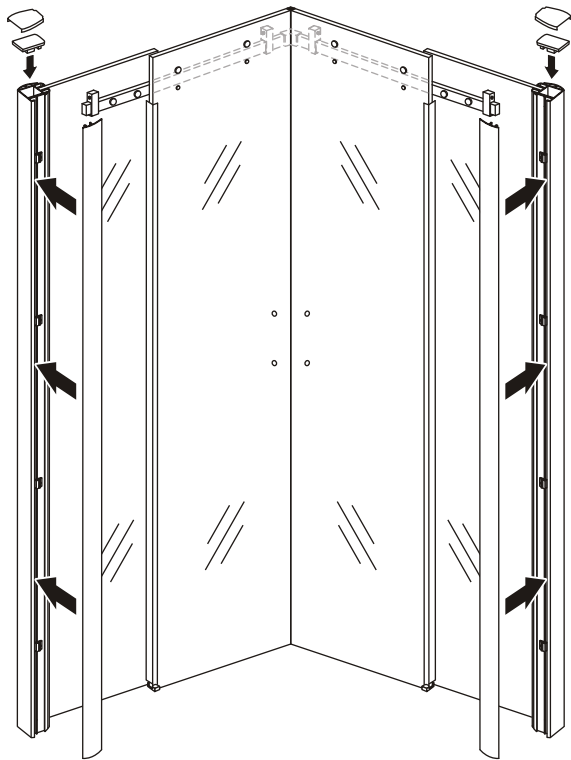

# INSTALLATIE VOORSCHRIFT

HOEKINSTAP +2 SCHUIFDEUREN

900x900x2000mm

(880-900) x (880-900) x 2000mm

Zonder NANO

NANO

NANO kant aan de binnenzijde  
Te herkennen aan de sticker

NANO kant aan de binnenzijde  
Te herkennen aan de sticker

# 5

7

**Voorzie alleen de  
buitenzijde van de  
cabine van siliconenkit.**