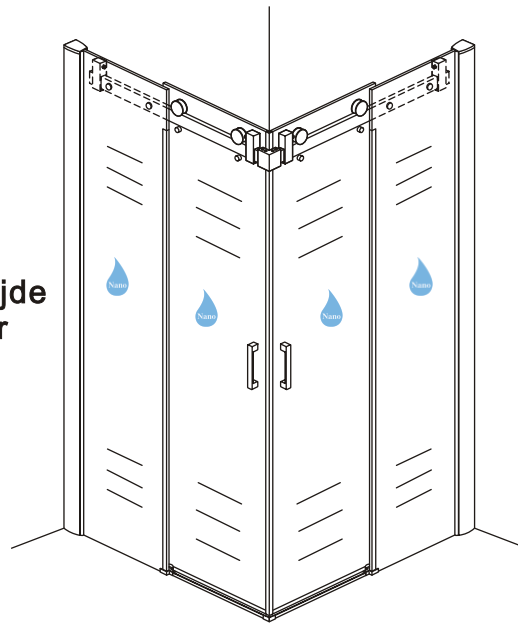

# INSTALLATIE VOORSCHRIFT

HOEKINSTAP +2 SCHUIFDEUREN

900x900x2000mm

(880-900) x (880-900) x 2000mm

Zonder NANO

NANO

NANO kant aan de binnenzijde  
Te herkennen aan de sticker

NANO kant aan de binnenzijde  
Te herkennen aan de sticker