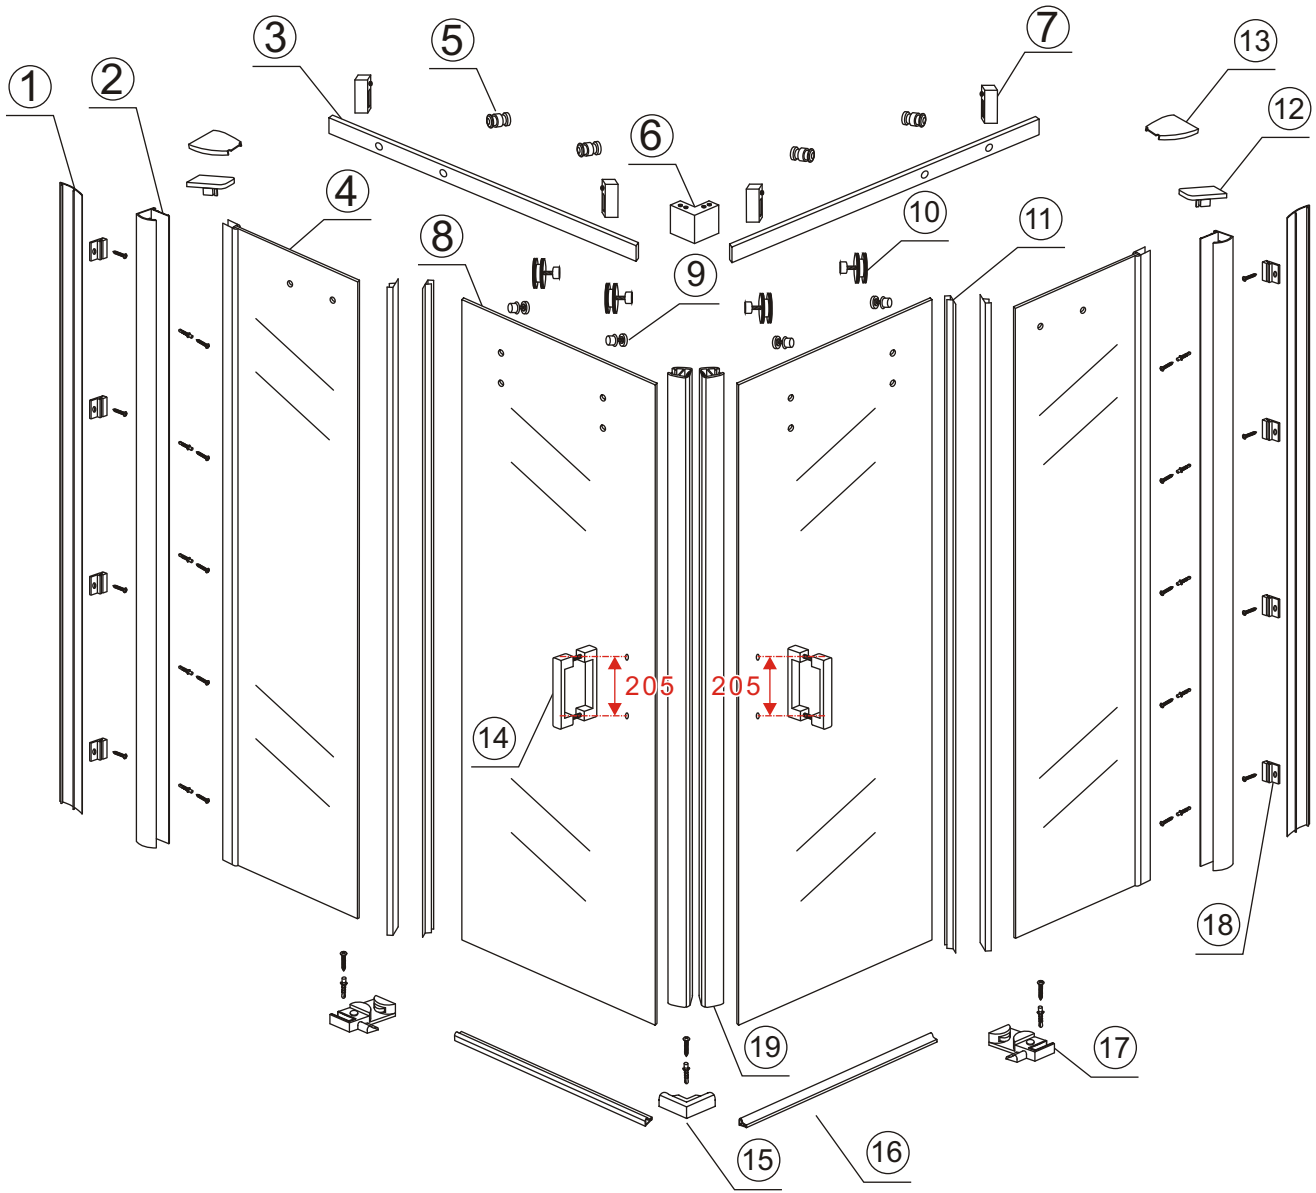

# INSTALLATIE VOORSCHRIFT

HOEKINSTAP +2 SCHUIFDEUREN

900x900x2000mm

(880-900) x (880-900) x 2000mm

Zonder NANO

NANO

NANO kant aan de binnenzijde  
Te herkennen aan de sticker

NANO kant aan de binnenzijde  
Te herkennen aan de sticker

1

- |      |      |      |      |      |      |
|------|------|------|------|------|------|
| ① X2 | ② X2 | ③ X2 | ④ X2 | ⑤ X4 | ⑥ X1 |
| ⑦ X4 | ⑧ X2 | ⑨ X4 | ⑩ X4 | ⑪ X4 | ⑫ X2 |
| ⑬ X2 | ⑭ X2 | ⑮ X1 | ⑯ X2 | ⑰ X2 | ⑱ X8 |
| ⑲ X2 | X13  | X21  |      |      |      |