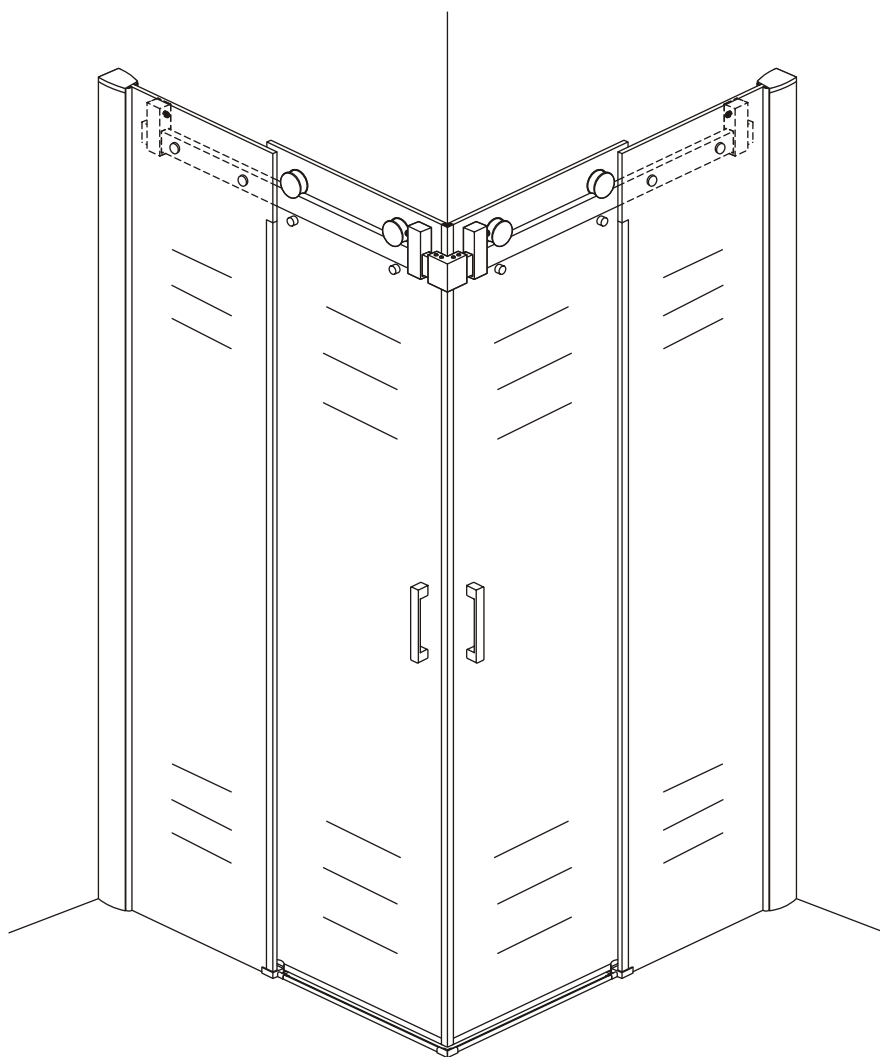

# INSTALLATIE VOORSCHRIFT

HOEKINSTAP +2 SCHUIFDEUREN

900x900x2000mm

(880-900) x (880-900) x 2000mm

Zonder NANO

NANO

NANO kant aan de binnenzijde  
Te herkennen aan de sticker

NANO kant aan de binnenzijde  
Te herkennen aan de sticker