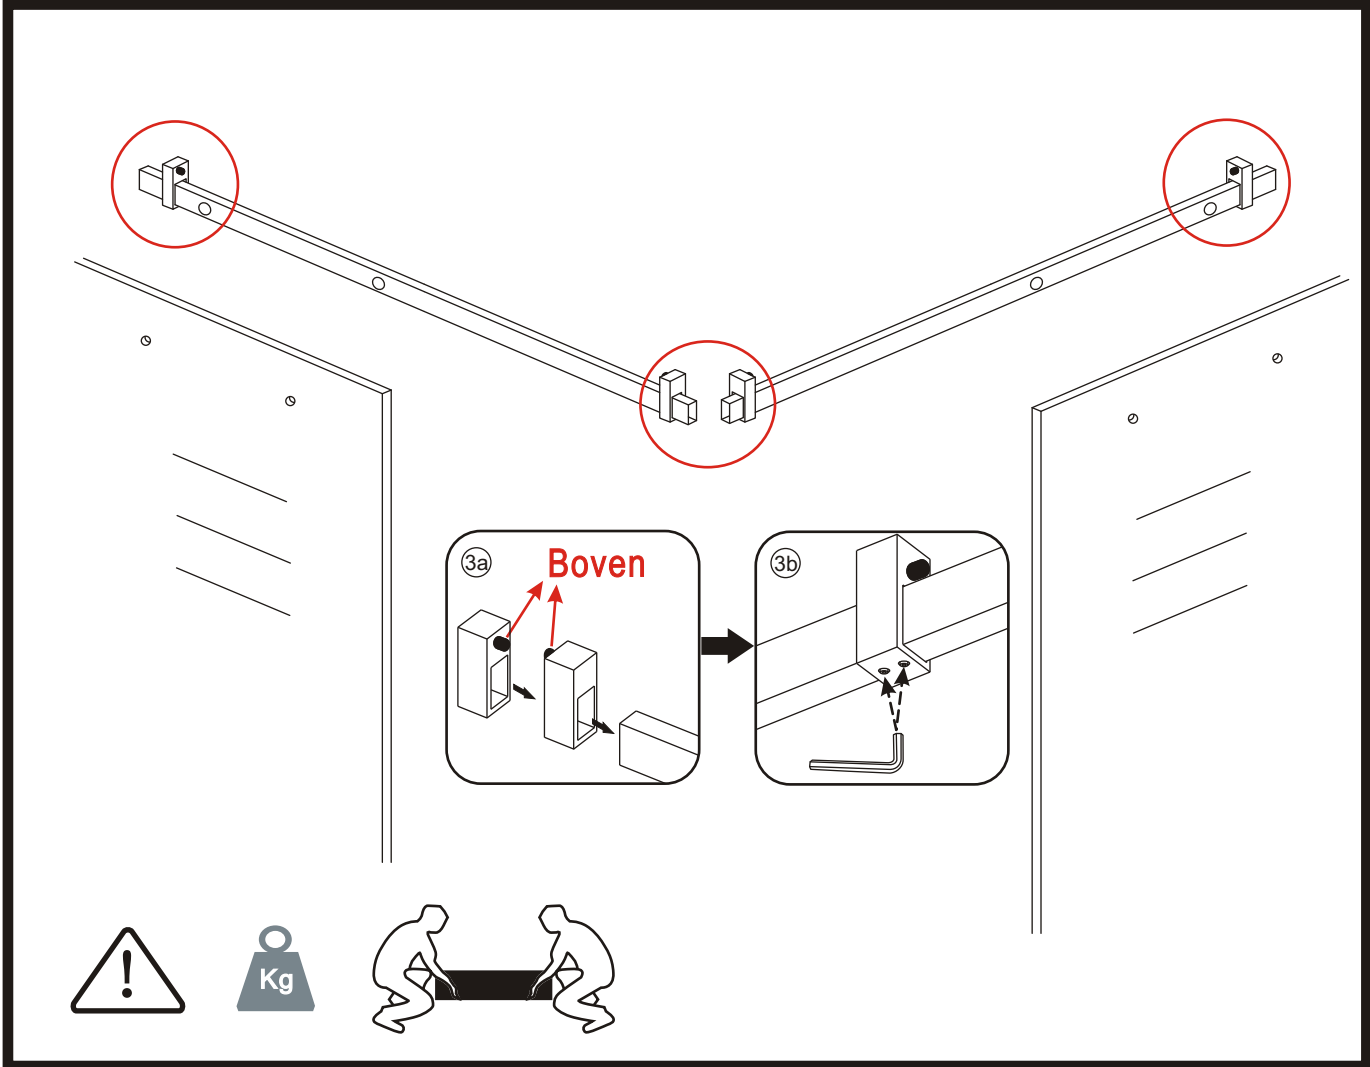

# INSTALLATIE VOORSCHRIFT

HOEKINSTAP +2 SCHUIFDEUREN

900x900x2000mm

(880-900) x (880-900) x 2000mm

Zonder NANO

NANO

NANO kant aan de binnenzijde  
Te herkennen aan de sticker

NANO kant aan de binnenzijde  
Te herkennen aan de sticker

1

- |      |      |      |      |      |      |
|------|------|------|------|------|------|
| ① X2 | ② X2 | ③ X2 | ④ X2 | ⑤ X4 | ⑥ X1 |
| ⑦ X4 | ⑧ X2 | ⑨ X4 | ⑩ X4 | ⑪ X4 | ⑫ X2 |
| ⑬ X2 | ⑭ X2 | ⑮ X1 | ⑯ X2 | ⑰ X2 | ⑱ X8 |
| ⑲ X2 | X13  | X21  |      |      |      |

# 5

7

**Voorzie alleen de  
buitenzijde van de  
cabine van siliconenkit.**