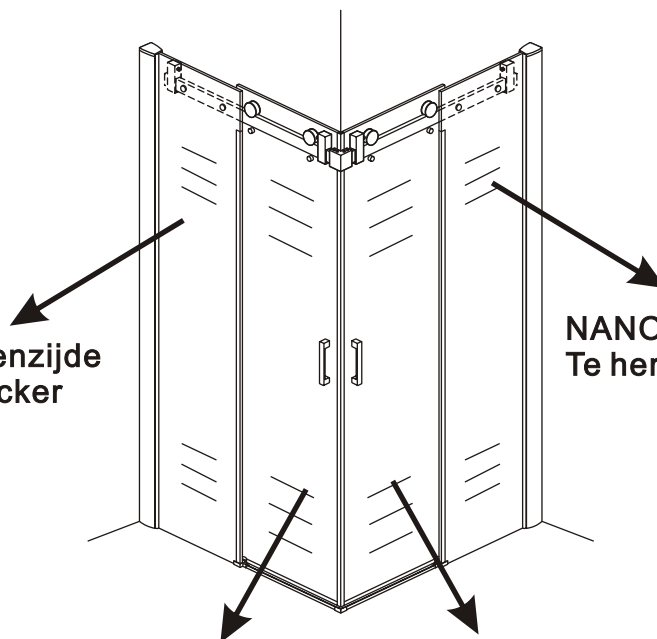

# INSTALLATIE VOORSCHRIFT

HOEKINSTAP +2 SCHUIFDEUREN

900x900x2000mm

(880-900) x (880-900) x 2000mm

Zonder NANO

NANO

NANO kant aan de binnenzijde  
Te herkennen aan de sticker

NANO kant aan de binnenzijde  
Te herkennen aan de sticker

NANO kant aan de binnenzijde  
Te herkennen aan de sticker

**NANO garantie: 2 jaar bij normaal gebruik**

**LET OP: gebruik geen grove scherpe voorwerpen, zoals schuursponsjes of staalwol om het glas schoon te maken.**