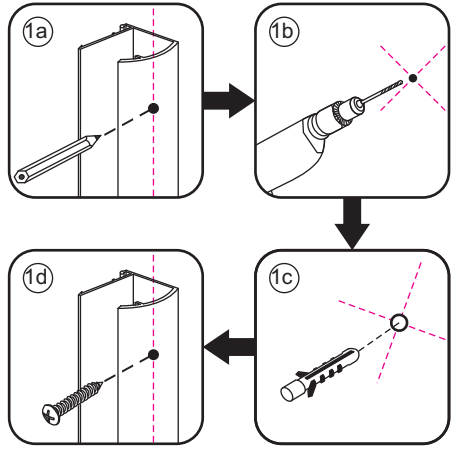

- 1015(500x2000)
- 1015(600x2000)
- 1015(700x2000)
- 1015(780-800x2000)
- 1015(880-900x2000)
- 1015(980-1000x2000)
- 1215(1080-1100x2000)
- 1215(1180-1200x2000)
- 1215(1280-1300x2000)
- 1215(1380-1400x2000)
- 1215(1580-1600x2000)