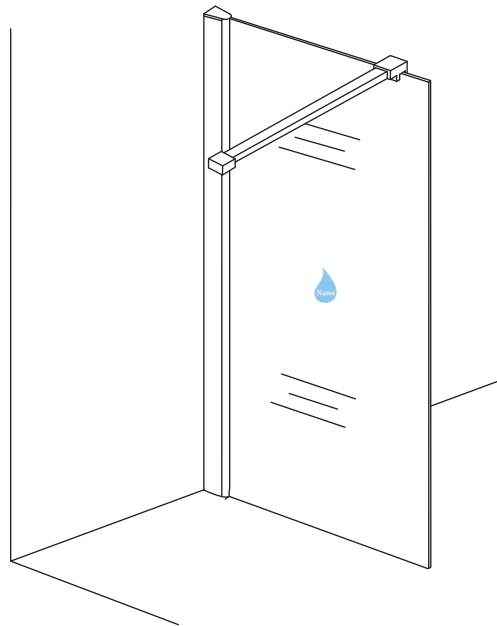

# Inloopdouche met NANO behandeld glas

Zonder NANO

NANO

NANO kant aan de binnenzijde  
Te herkennen aan de sticker

NANO kant aan de binnenzijde  
Te herkennen aan de sticker

**NANO garantie: 2 jaar bij normaal gebruik**  
**LET OP: gebruik geen grove scherpe voorwerpen, zoals schuursponsjes of staalwol om het glas schoon te maken.**

1

- 1015(500x2000)
- 1015(600x2000)
- 1015(700x2000)
- 1015(780-800x2000)
- 1015(880-900x2000)
- 1015(980-1000x2000)
- 1215(1080-1100x2000)
- 1215(1180-1200x2000)
- 1215(1280-1300x2000)
- 1215(1380-1400x2000)
- 1215(1580-1600x2000)