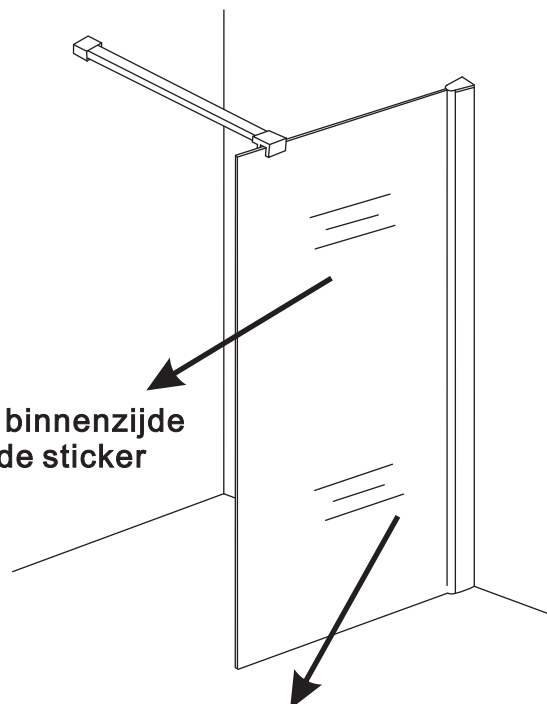

# Inloopdouche met NANO behandeld glas

Zonder NANO

NANO

NANO kant aan de binnenzijde  
Te herkennen aan de sticker

NANO kant aan de binnenzijde  
Te herkennen aan de sticker

**NANO garantie: 2 jaar bij normaal gebruik**  
**LET OP: gebruik geen grove scherpe voorwerpen, zoals schuursponsjes of staalwol om het glas schoon te maken.**

1

- 1015(500x2000)
- 1015(600x2000)
- 1015(700x2000)
- 1015(780-800x2000)
- 1015(880-900x2000)
- 1015(980-1000x2000)
- 1215(1080-1100x2000)
- 1215(1180-1200x2000)
- 1215(1280-1300x2000)
- 1215(1380-1400x2000)
- 1215(1580-1600x2000)