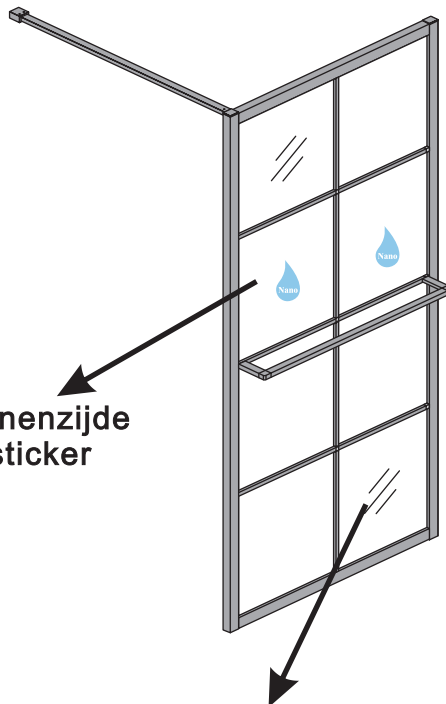

INSTALLATIE VOORSCHRIFT

INLOOPDOUCHE ZWART + HANDDOEK-HOUDER

Zonder NANO

NANO

NANO kant aan de binnenzijde
Te herkennen aan de sticker

NANO kant aan de binnenzijde
Te herkennen aan de sticker

NANO garantie: 2 jaar bij normaal gebruik
LET OP: gebruik geen grove scherpe voorwerpen, zoals
schuursponsjes of staalwol om het glas schoon te maken.

1

2

- | | | | | | |
|------|------|------|------|------|------|
| ① X1 | ② X1 | ③ X1 | ④ X1 | ⑤ X1 | ⑥ X1 |
| ⑦ X1 | X2 | X9 | X6 | X2 | |

Please remove the plastic on the profile before the installing.

X2
5x12