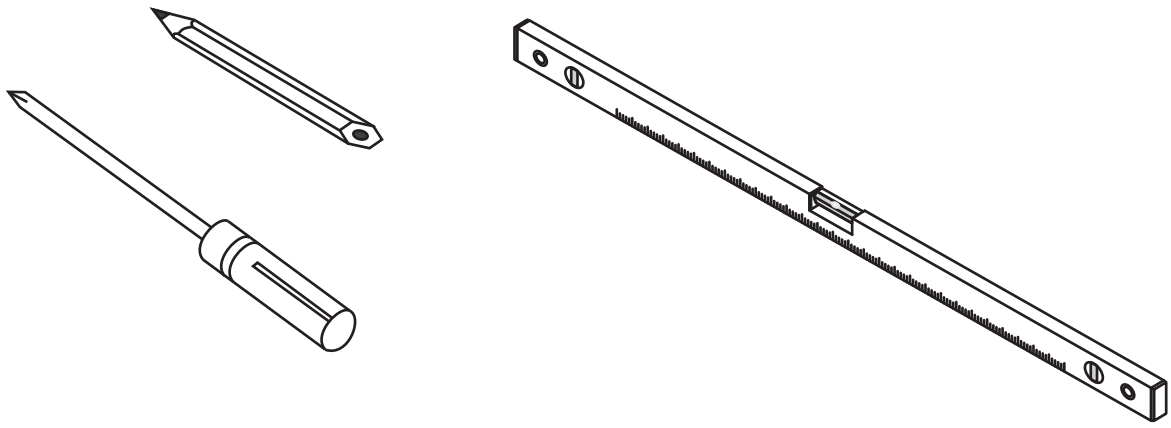

INSTALLATIE VOORSCHRIFT

INLOOPDOUCHE ZWART + HANDDOEK-HOUDER

Zonder NANO

NANO

NANO kant aan de binnenzijde
Te herkennen aan de sticker

NANO kant aan de binnenzijde
Te herkennen aan de sticker

NANO garantie: 2 jaar bij normaal gebruik
LET OP: gebruik geen grove scherpe voorwerpen, zoals
schuursponsjes of staalwol om het glas schoon te maken.

1

2

- | | | | | | |
|------|------|------|------|------|------|
| ① X1 | ② X1 | ③ X1 | ④ X1 | ⑤ X1 | ⑥ X1 |
| ⑦ X1 | X2 | X9 | X6 | X2 | |

Please remove the plastic on the profile before the installing.

X2
5x12