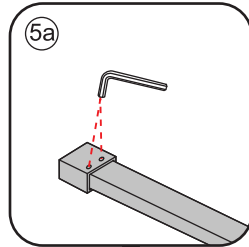

INSTALLATIE VOORSCHRIFT

INLOOPDOUCHE ZWART + HANDDOEK-HOUDER

Zonder NANO

NANO

NANO kant aan de binnenzijde
Te herkennen aan de sticker

NANO kant aan de binnenzijde
Te herkennen aan de sticker

NANO garantie: 2 jaar bij normaal gebruik
LET OP: gebruik geen grove scherpe voorwerpen, zoals
schuursponsjes of staalwol om het glas schoon te maken.

1

2

- | | | | | | |
|------|------|------|------|------|------|
| ① X1 | ② X1 | ③ X1 | ④ X1 | ⑤ X1 | ⑥ X1 |
| ⑦ X1 | X2 | X9 | X6 | X2 | |

Please remove the plastic on the profile before the installing.

X2
5x12

Please remove the plastic on the profile before the installing.

6

Voorzie alleen de buitenzijde van de cabine van siliconenkit.