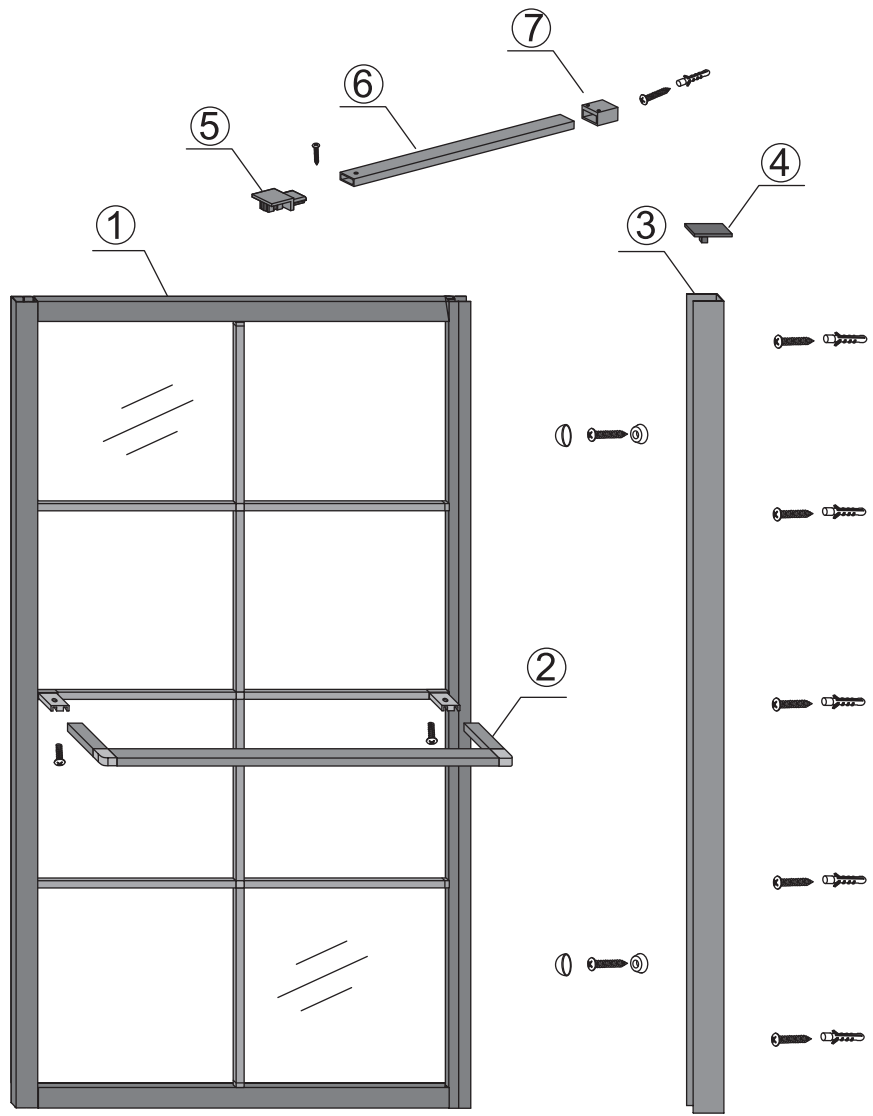

INSTALLATIE VOORSCHRIFT

INLOOPDOUCHE ZWART + HANDDOEK-HOUDER

Zonder NANO

NANO

NANO kant aan de binnenzijde
Te herkennen aan de sticker

NANO kant aan de binnenzijde
Te herkennen aan de sticker

NANO garantie: 2 jaar bij normaal gebruik
LET OP: gebruik geen grove scherpe voorwerpen, zoals
schuursponsjes of staalwol om het glas schoon te maken.

1

2

- | | | | | | |
|------|------|------|------|------|------|
| ① X1 | ② X1 | ③ X1 | ④ X1 | ⑤ X1 | ⑥ X1 |
| ⑦ X1 | X2 | X9 | X6 | X2 | |

Please remove the plastic on the profile before the installing.

X2
5x12

Please remove the plastic on the profile before the installing.

6

Voorzie alleen de buitenzijde van de cabine van siliconenkit.