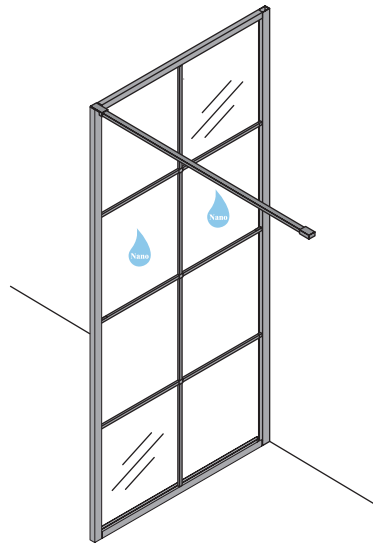

INSTALLATIE VOORSCHRIFT

INLOOPDOUCHE ZWART + HANDDOEK-HOUDER

Zonder NANO

NANO

NANO kant aan de binnenzijde
Te herkennen aan de sticker

NANO kant aan de binnenzijde
Te herkennen aan de sticker

NANO garantie: 2 jaar bij normaal gebruik
LET OP: gebruik geen grove scherpe voorwerpen, zoals
schuursponsjes of staalwol om het glas schoon te maken.

1

2

- | | | | | | |
|------|------|------|------|------|------|
| ① X1 | ② X1 | ③ X1 | ④ X1 | ⑤ X1 | ⑥ X1 |
| ⑦ X1 | X2 | X9 | X6 | X2 | |

Please remove the plastic on the profile before the installing.

X2
5x12

Please remove the plastic on the profile before the installing.

6

Voorzie alleen de buitenzijde van de cabine van siliconenkit.