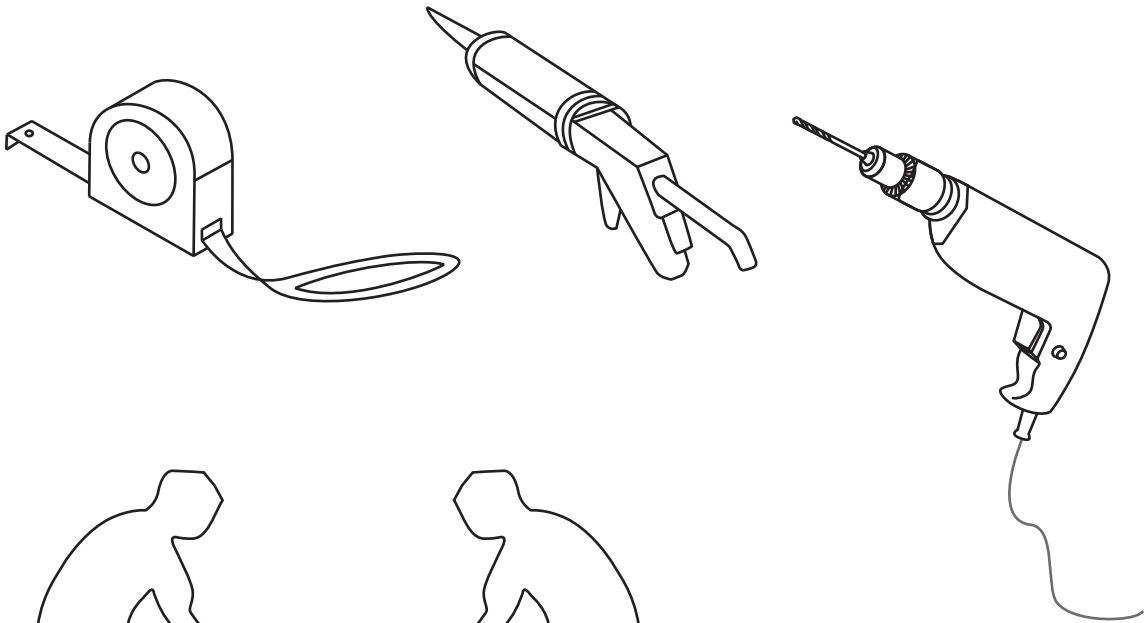

INSTALLATIE VOORSCHRIFT

INLOOPDOUCHE ZWART + HANDDOEK-HOUDER

Zonder NANO

NANO

NANO kant aan de binnenzijde
Te herkennen aan de sticker

NANO kant aan de binnenzijde
Te herkennen aan de sticker

NANO garantie: 2 jaar bij normaal gebruik
LET OP: gebruik geen grove scherpe voorwerpen, zoals
schuursponsjes of staalwol om het glas schoon te maken.

1

2

- | | | | | | |
|------|------|------|------|------|------|
| ① X1 | ② X1 | ③ X1 | ④ X1 | ⑤ X1 | ⑥ X1 |
| ⑦ X1 | X2 | X9 | X6 | X2 | |

Please remove the plastic on the profile before the installing.

X2
5x12

Please remove the plastic on the profile before the installing.

6

Voorzie alleen de buitenzijde van de cabine van siliconenkit.