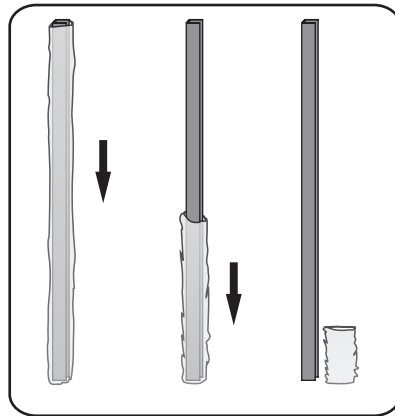

INSTALLATIE VOORSCHRIFT

INLOOPDOUCHE ZWART + HANDDOEK-HOUDER

Zonder NANO

NANO

NANO kant aan de binnenzijde
Te herkennen aan de sticker

NANO kant aan de binnenzijde
Te herkennen aan de sticker

NANO garantie: 2 jaar bij normaal gebruik
LET OP: gebruik geen grove scherpe voorwerpen, zoals
schuursponsjes of staalwol om het glas schoon te maken.

1

2

- | | | | | | |
|------|------|------|------|------|------|
| ① X1 | ② X1 | ③ X1 | ④ X1 | ⑤ X1 | ⑥ X1 |
| ⑦ X1 | X2 | X9 | X6 | X2 | |

Please remove the plastic on the profile before the installing.

X2
5x12

Please remove the plastic on the profile before the installing.

6

Voorzie alleen de buitenzijde van de cabine van siliconenkit.