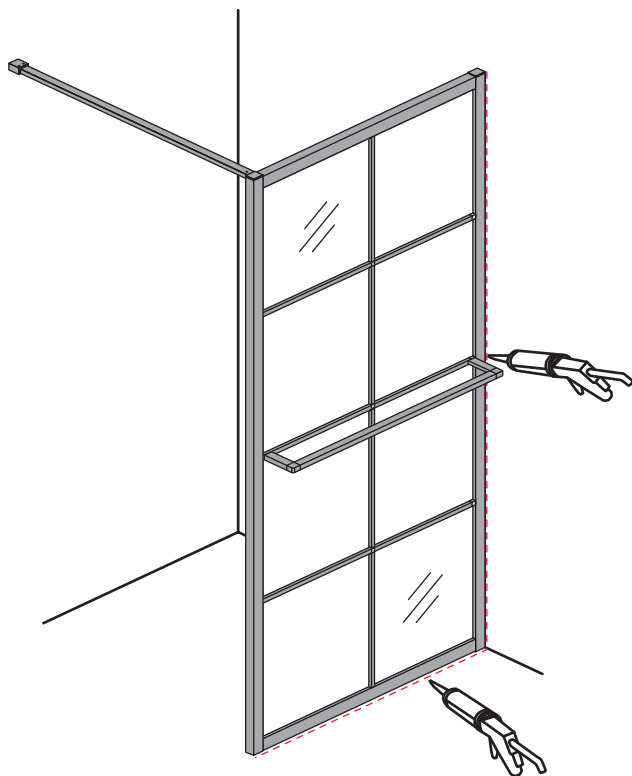

INSTALLATIE VOORSCHRIFT

INLOOPDOUCHE ZWART + HANDDOEK-HOUDER

Zonder NANO

NANO

NANO kant aan de binnenzijde
Te herkennen aan de sticker

NANO kant aan de binnenzijde
Te herkennen aan de sticker

NANO garantie: 2 jaar bij normaal gebruik
LET OP: gebruik geen grove scherpe voorwerpen, zoals
schuursponsjes of staalwol om het glas schoon te maken.

1

2

- | | | | | | |
|------|------|------|------|------|------|
| ① X1 | ② X1 | ③ X1 | ④ X1 | ⑤ X1 | ⑥ X1 |
| ⑦ X1 | X2 | X9 | X6 | X2 | |

Please remove the plastic on the profile before the installing.

X2
5x12

Please remove the plastic on the profile before the installing.

6

Voorzie alleen de buitenzijde van de cabine van siliconenkit.