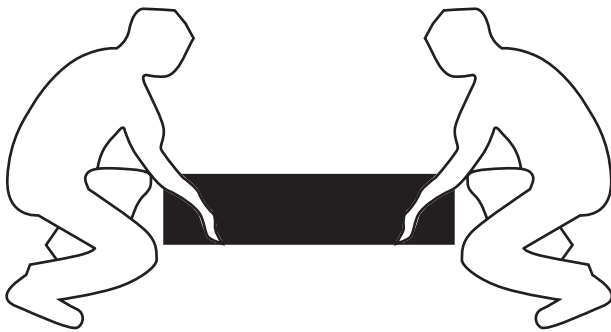

INSTALLATIE VOORSCHRIFT

INLOOPDOUCHE ZWART + HANDDOEK-HOUDER

Zonder NANO

NANO

NANO kant aan de binnenzijde
Te herkennen aan de sticker

NANO kant aan de binnenzijde
Te herkennen aan de sticker

NANO garantie: 2 jaar bij normaal gebruik
LET OP: gebruik geen grove scherpe voorwerpen, zoals
schuursponsjes of staalwol om het glas schoon te maken.