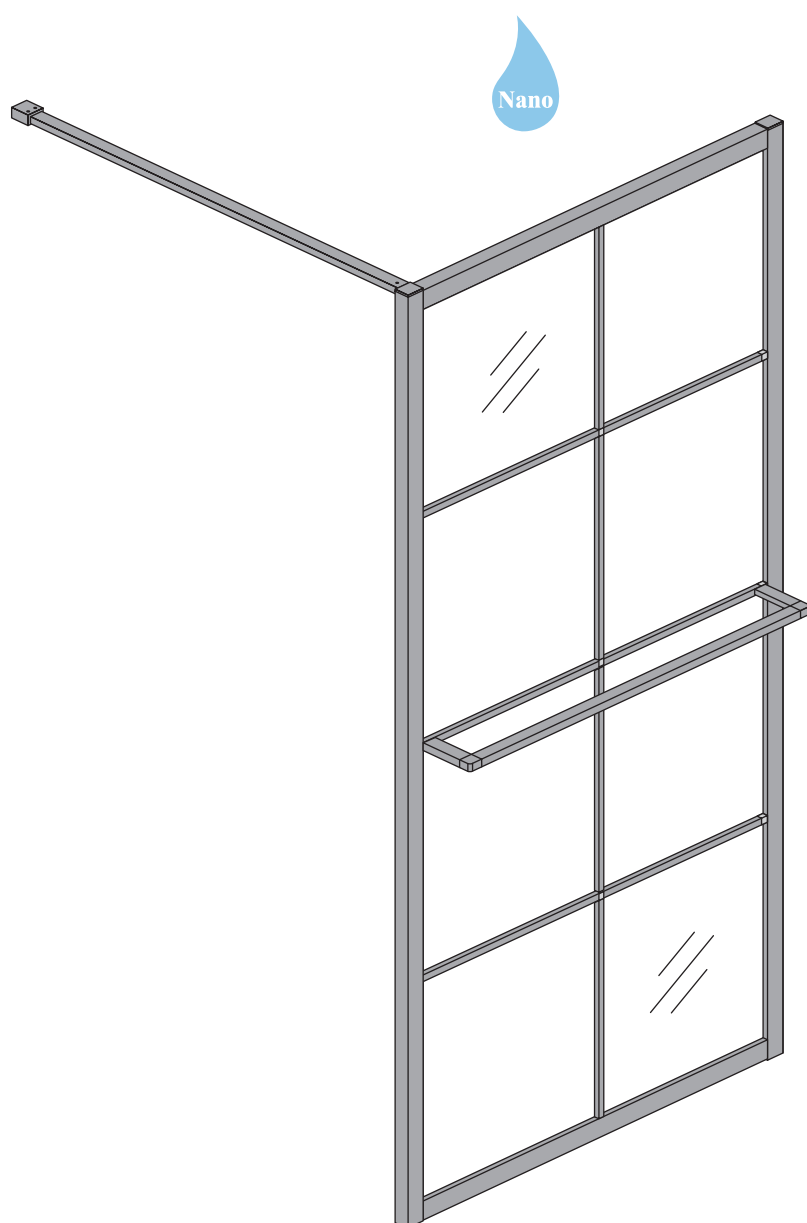

INSTALLATIE VOORSCHRIFT

INLOOPDOUCHE ZWART + HANDDOEK-HOUDER

Zonder NANO

NANO

NANO kant aan de binnenzijde
Te herkennen aan de sticker

NANO kant aan de binnenzijde
Te herkennen aan de sticker

NANO garantie: 2 jaar bij normaal gebruik
LET OP: gebruik geen grove scherpe voorwerpen, zoals
schuursponsjes of staalwol om het glas schoon te maken.

1

2

- | | | | | | |
|------|------|------|------|------|------|
| ① X1 | ② X1 | ③ X1 | ④ X1 | ⑤ X1 | ⑥ X1 |
| ⑦ X1 | X2 | X9 | X6 | X2 | |

Please remove the plastic on the profile before the installing.

X2
5x12

Please remove the plastic on the profile before the installing.

6

Voorzie alleen de buitenzijde van de cabine van siliconenkit.