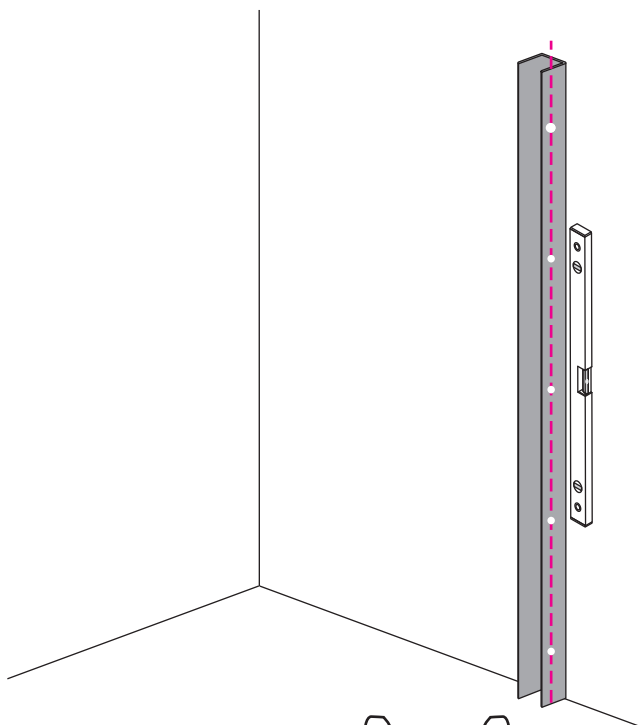

INSTALLATIE VOORSCHRIFT

INLOOPDOUCHE ZWART + HANDDOEK-HOUDER

Zonder NANO

NANO

NANO kant aan de binnenzijde
Te herkennen aan de sticker

NANO kant aan de binnenzijde
Te herkennen aan de sticker

NANO garantie: 2 jaar bij normaal gebruik
LET OP: gebruik geen grove scherpe voorwerpen, zoals
schuursponsjes of staalwol om het glas schoon te maken.

1

2

- | | | | | | |
|------|------|------|------|------|------|
| ① X1 | ② X1 | ③ X1 | ④ X1 | ⑤ X1 | ⑥ X1 |
| ⑦ X1 | X2 | X9 | X6 | X2 | |

Please remove the plastic on the profile before the installing.

X2
5x12

Please remove the plastic on the profile before the installing.

6

Voorzie alleen de buitenzijde van de cabine van siliconenkit.