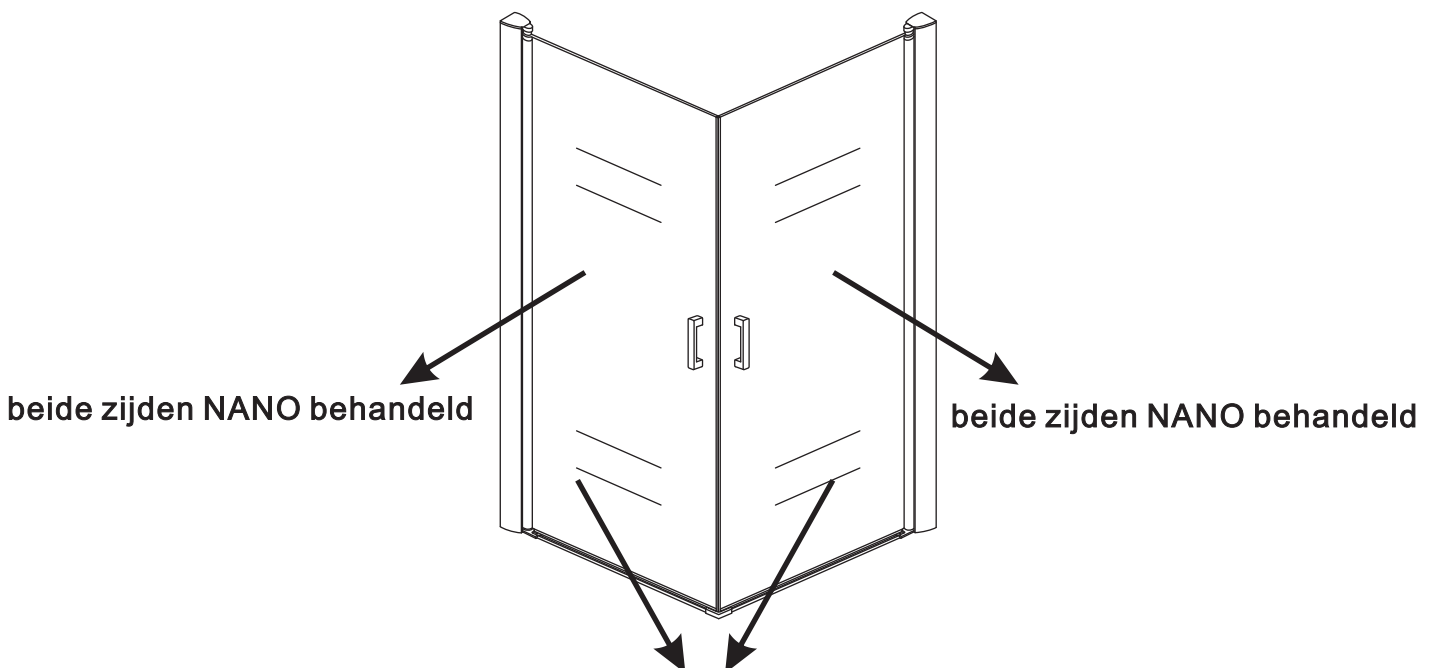

INSTALLATIE VOORSCHRIFT

Dubbele swingdeuren met NANO behandeld glas
20.3845

900x900x2000mm
(880-900) x (880-900) x 2000mm

Zonder NANO

NANO

NANO garantie: 2 jaar bij normaal gebruik

LET OP: gebruik geen grove scherpe voorwerpen, zoals schuursponsjes of staalwol om het glas schoon te maken.

1

3

5

**Voorzie alleen de
buitenzijde van de
cabine van siliconenkit.**