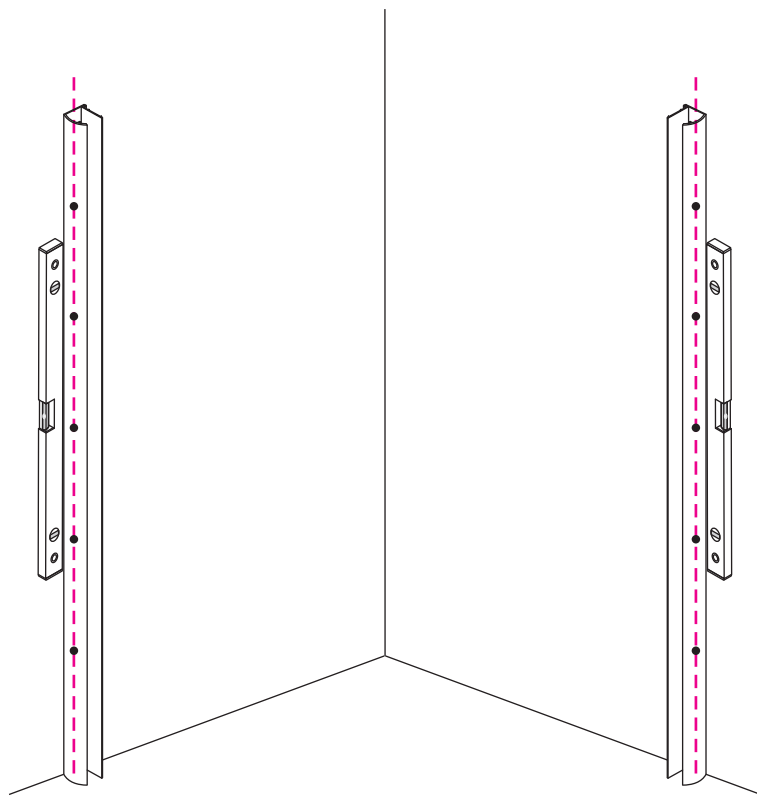

INSTALLATIE VOORSCHRIFT

Dubbele swingdeuren met NANO behandeld glas
20.3845

900x900x2000mm
(880-900) x (880-900) x 2000mm

Zonder NANO

NANO

NANO garantie: 2 jaar bij normaal gebruik

LET OP: gebruik geen grove scherpe voorwerpen, zoals schuursponsjes of staalwol om het glas schoon te maken.

1

3

5

**Voorzie alleen de
buitenzijde van de
cabine van siliconenkit.**