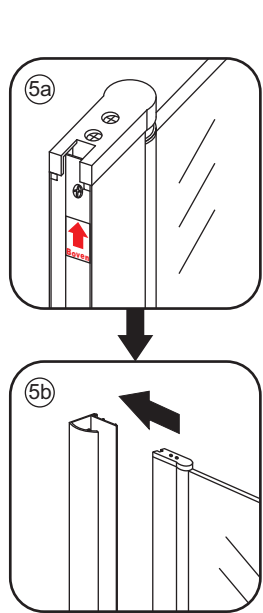

INSTALLATIE VOORSCHRIFT

Dubbele swingdeuren met NANO behandeld glas
20.3845

900x900x2000mm
(880-900) x (880-900) x 2000mm

Zonder NANO

NANO

NANO garantie: 2 jaar bij normaal gebruik

LET OP: gebruik geen grove scherpe voorwerpen, zoals schuursponsjes of staalwol om het glas schoon te maken.

1

3

5

**Voorzie alleen de
buitenzijde van de
cabine van siliconenkit.**