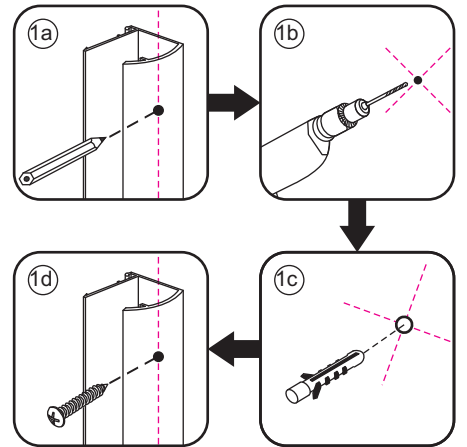

INSTALLATIE VOORSCHRIFT

Dubbele swingdeuren met NANO behandeld glas
20.3845

900x900x2000mm
(880-900) x (880-900) x 2000mm

Zonder NANO

NANO

NANO garantie: 2 jaar bij normaal gebruik

LET OP: gebruik geen grove scherpe voorwerpen, zoals schuursponsjes of staalwol om het glas schoon te maken.

1

3

5

**Voorzie alleen de
buitenzijde van de
cabine van siliconenkit.**