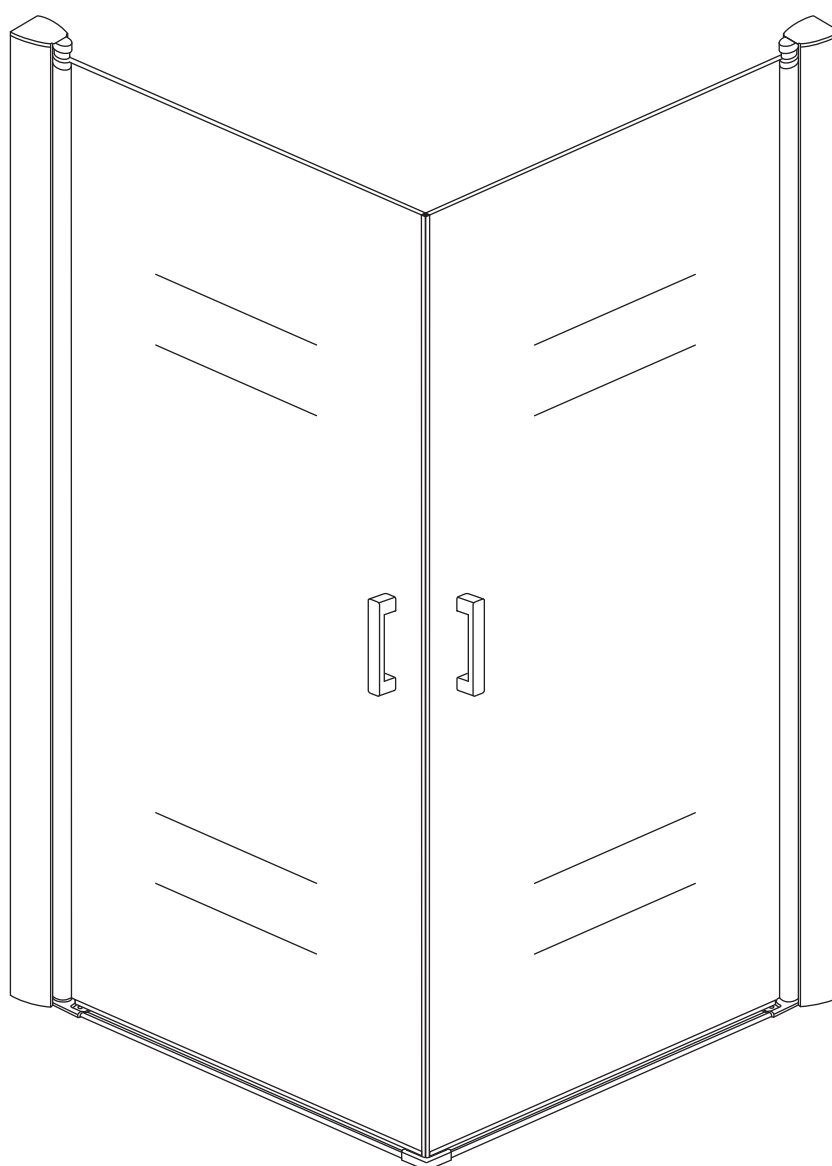

INSTALLATIE VOORSCHRIFT

Dubbele swingdeuren met NANO behandeld glas
20.3845

900x900x2000mm
(880-900) x (880-900) x 2000mm

Zonder NANO

NANO

NANO garantie: 2 jaar bij normaal gebruik

LET OP: gebruik geen grove scherpe voorwerpen, zoals schuursponsjes of staalwol om het glas schoon te maken.

1

3

5

**Voorzie alleen de
buitenzijde van de
cabine van siliconenkit.**