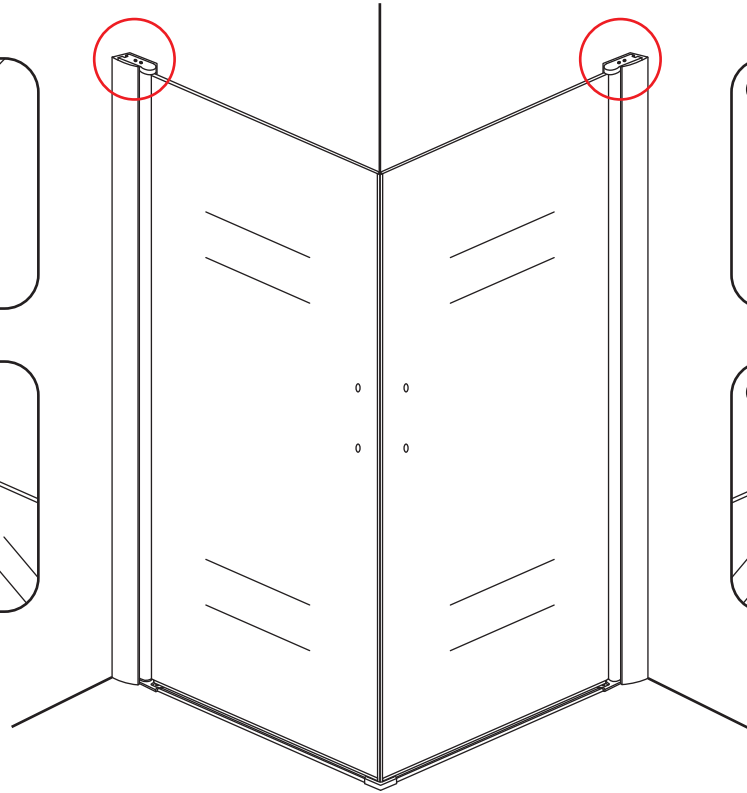

INSTALLATIE VOORSCHRIFT

Dubbele swingdeuren met NANO behandeld glas
20.3845

900x900x2000mm
(880-900) x (880-900) x 2000mm

Zonder NANO

NANO

NANO garantie: 2 jaar bij normaal gebruik

LET OP: gebruik geen grove scherpe voorwerpen, zoals schuursponsjes of staalwol om het glas schoon te maken.

1

3

5

**Voorzie alleen de
buitenzijde van de
cabine van siliconenkit.**