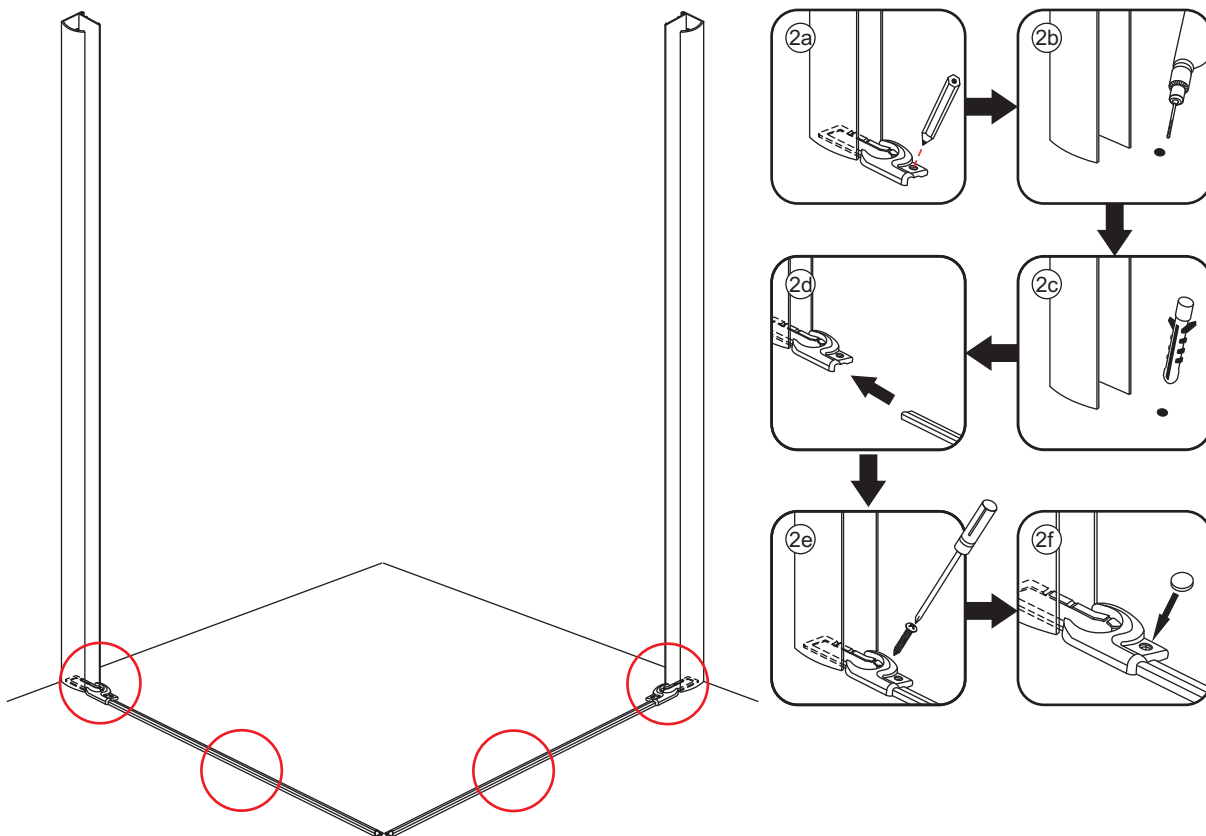

INSTALLATIE VOORSCHRIFT

Dubbele swingdeuren met NANO behandeld glas
20.3845

900x900x2000mm
(880-900) x (880-900) x 2000mm

Zonder NANO

NANO

NANO garantie: 2 jaar bij normaal gebruik

LET OP: gebruik geen grove scherpe voorwerpen, zoals schuursponsjes of staalwol om het glas schoon te maken.

1

3

5

**Voorzie alleen de
buitenzijde van de
cabine van siliconenkit.**