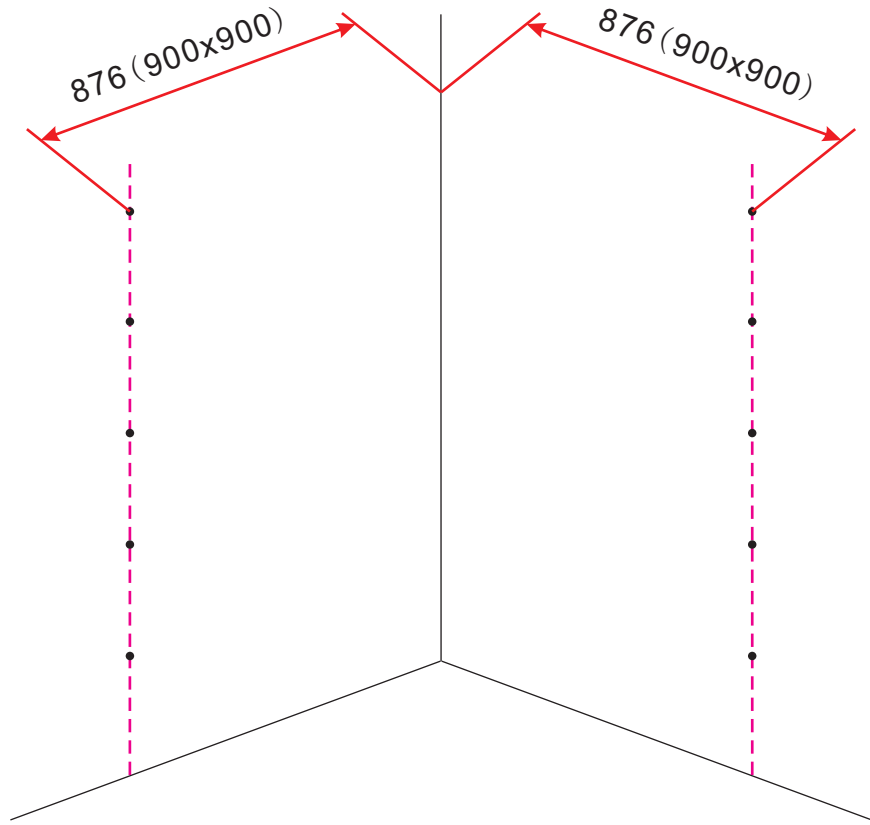

INSTALLATIE VOORSCHRIFT

Dubbele swingdeuren met NANO behandeld glas
20.3845

900x900x2000mm
(880-900) x (880-900) x 2000mm

Zonder NANO

NANO

NANO garantie: 2 jaar bij normaal gebruik

LET OP: gebruik geen grove scherpe voorwerpen, zoals schuursponsjes of staalwol om het glas schoon te maken.

1

3

5

**Voorzie alleen de
buitenzijde van de
cabine van siliconenkit.**