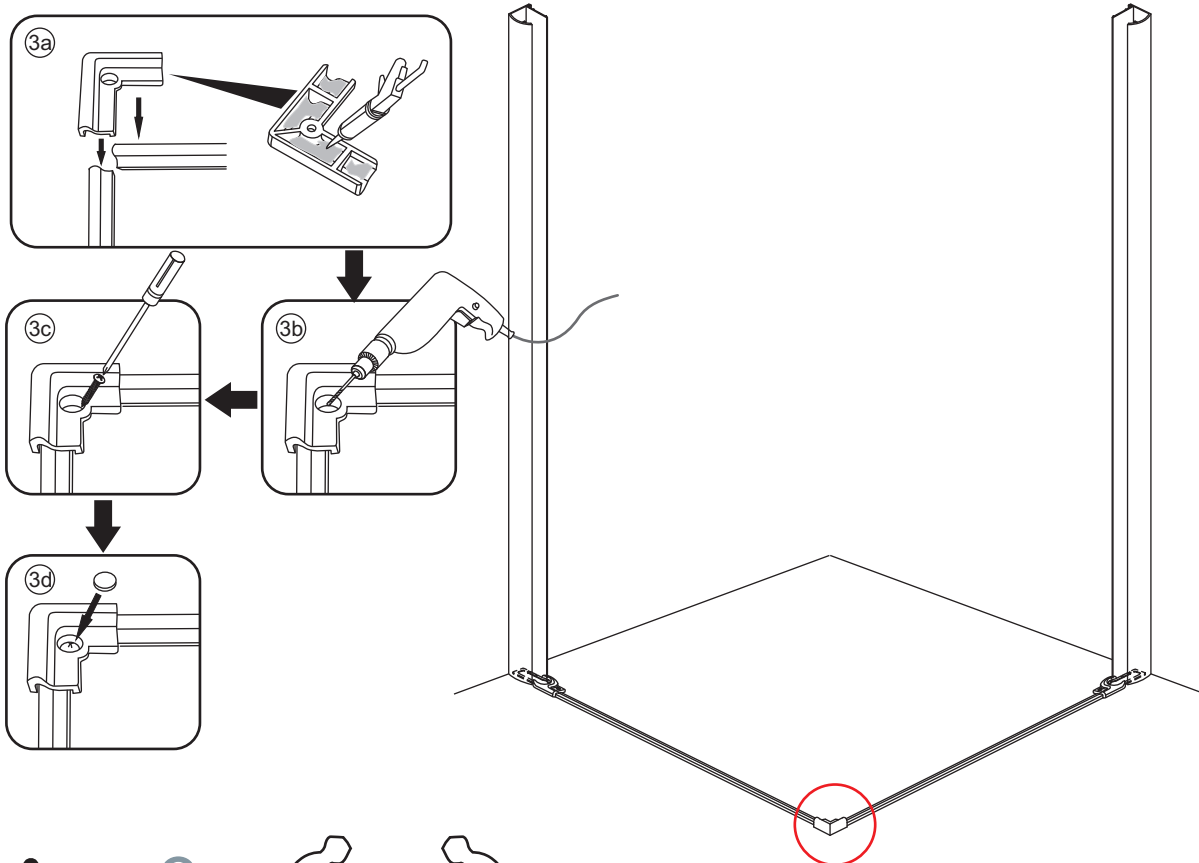

INSTALLATIE VOORSCHRIFT

Dubbele swingdeuren met NANO behandeld glas
20.3845

900x900x2000mm
(880-900) x (880-900) x 2000mm

Zonder NANO

NANO

NANO garantie: 2 jaar bij normaal gebruik

LET OP: gebruik geen grove scherpe voorwerpen, zoals schuursponsjes of staalwol om het glas schoon te maken.

1

3

5

**Voorzie alleen de
buitenzijde van de
cabine van siliconenkit.**