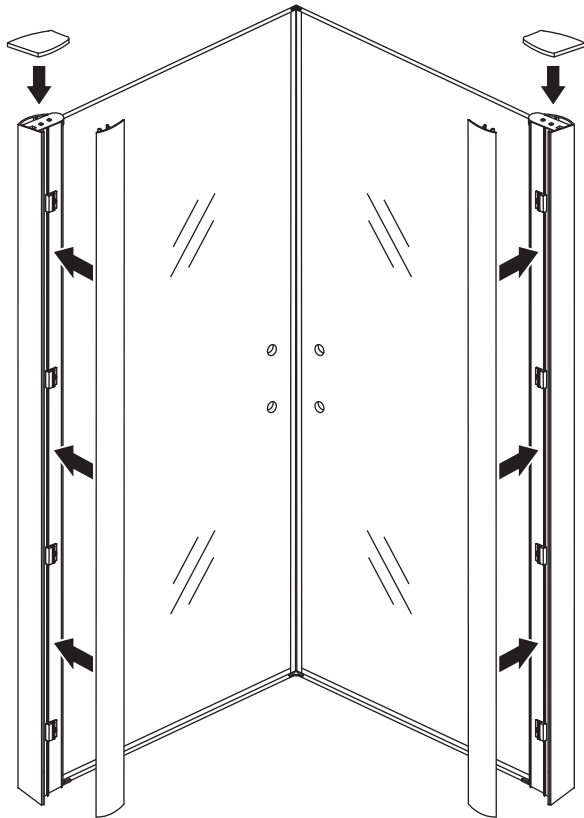

INSTALLATIE VOORSCHRIFT

Dubbele swingdeuren met NANO behandeld glas
20.3845

900x900x2000mm
(880-900) x (880-900) x 2000mm

Zonder NANO

NANO

NANO garantie: 2 jaar bij normaal gebruik

LET OP: gebruik geen grove scherpe voorwerpen, zoals schuursponsjes of staalwol om het glas schoon te maken.

1

3

5

**Voorzie alleen de
buitenzijde van de
cabine van siliconenkit.**