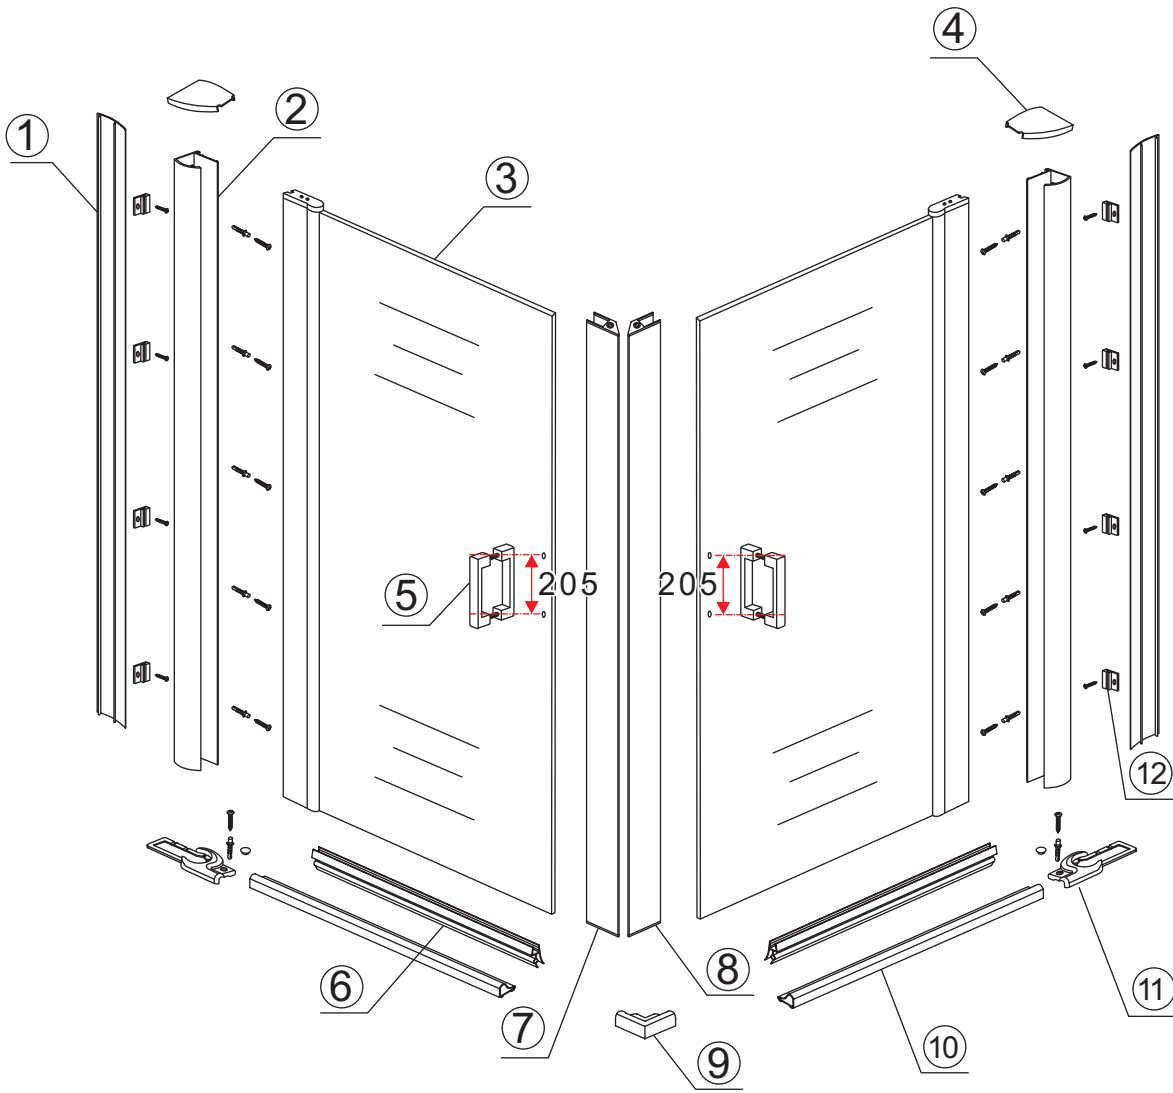

INSTALLATIE VOORSCHRIFT

Dubbele swingdeuren met NANO behandeld glas
20.3845

900x900x2000mm
(880-900) x (880-900) x 2000mm

Zonder NANO

NANO

NANO garantie: 2 jaar bij normaal gebruik

LET OP: gebruik geen grove scherpe voorwerpen, zoals schuursponsjes of staalwol om het glas schoon te maken.

1

3

5

**Voorzie alleen de
buitenzijde van de
cabine van siliconenkit.**