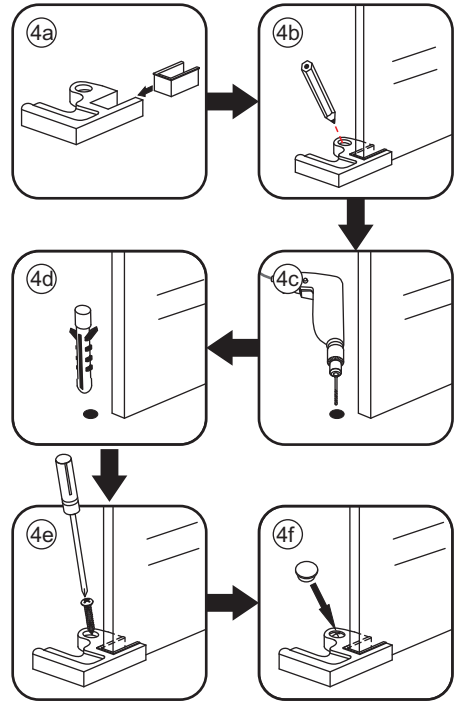

3

Deur links scharnierend

Deur rechts scharnierend

Verwijder de zwarte hoekbeschermers pas als de cabine helemaal is geïnstalleerd!

5

X1
Φ6x30

Φ6mm

X1
4x30