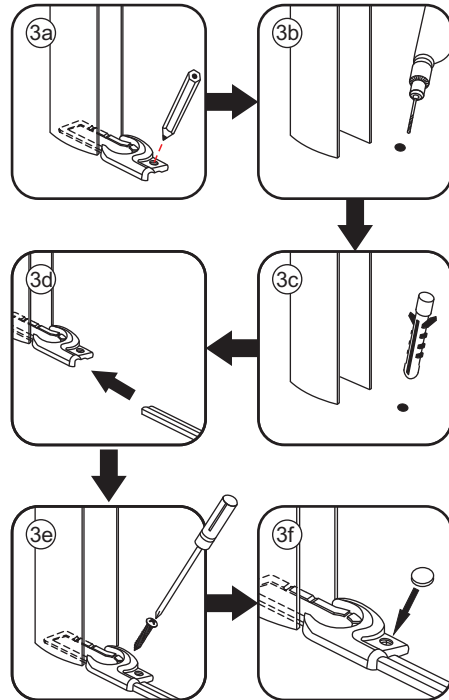

3

Deur links scharnierend

Deur rechts scharnierend

Verwijder de zwarte hoekbeschermers pas als de cabine helemaal is geïnstalleerd!

5

X1
Φ6x30

Φ6mm

X1
4x30