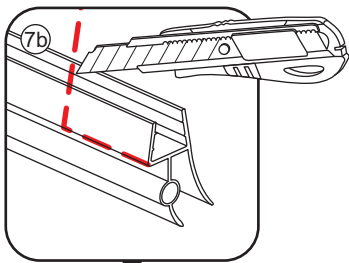

3

Deur links scharnierend

Deur rechts scharnierend

Verwijder de zwarte hoekbeschermers pas als de cabine helemaal is geïnstalleerd!

5

X1
Φ6x30

Φ6mm

X1
4x30

7

Voorzie alleen de
buitenzijde van de
cabine van siliconenkit.