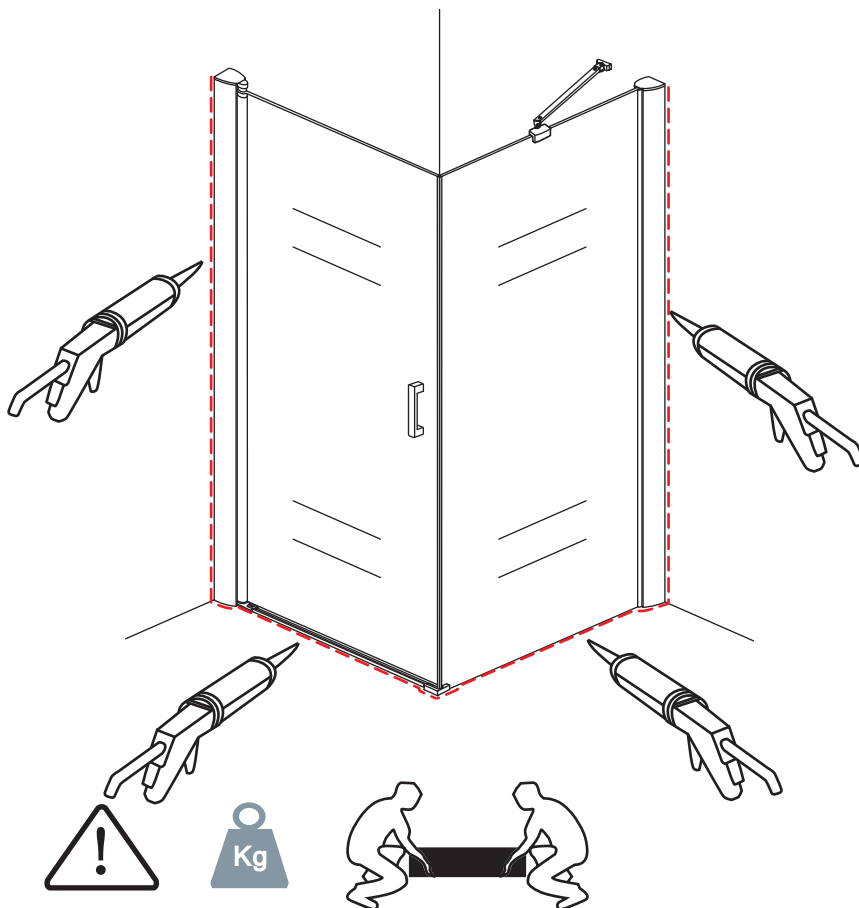

3

Deur links scharnierend

Deur rechts scharnierend

Verwijder de zwarte hoekbeschermers pas als de cabine helemaal is geïnstalleerd!

5

X1
Φ6x30

Φ6mm

X1
4x30

7

Voorzie alleen de
buitenzijde van de
cabine van siliconenkit.