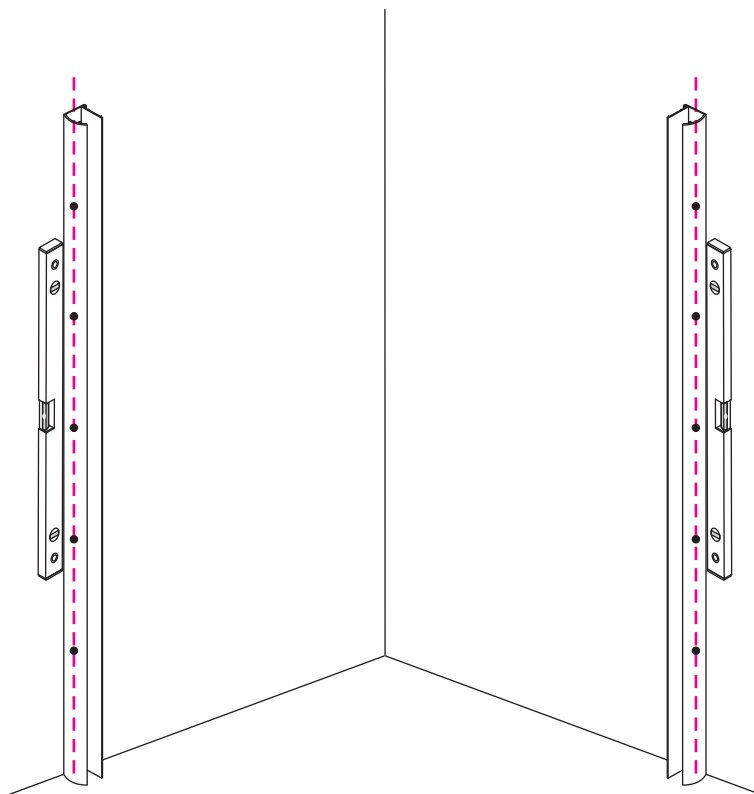

INSTALLATIE VOORSCHRIFT

Swingdeur met vaste wand met NANO behandeld glas
20.3840 links OF rechts-scharnierend.

900x900x2000mm

(880-900) x (880-900) x 2000mm

Zonder NANO

NANO

NANO garantie: 2 jaar bij normaal gebruik

LET OP: gebruik geen grove scherpe voorwerpen, zoals schuursponsjes of staalwol om het glas schoon te maken.

1

X1

- | | | | | | | |
|--|--|--|--|--|--|--|
|  ① X2 |  ② X2 |  ③ X2 |  ④ X1 |  ⑤ X1 |  ⑥ X1 |  ⑦ X1 |
|  ⑧ X1 |  ⑨ X1 |  ⑩ X1 |  ⑪ X1 |  ⑫ X1 |  ⑬ X1 |  ⑭ X1 |
|  ⑮ X8 |  X21 |  X13 | | | | |

3

Deur links scharnierend

Deur rechts scharnierend

Verwijder de zwarte hoekbeschermers pas als de cabine helemaal is geïnstalleerd!

5

X1
Φ6x30

Φ6mm

X1
4x30