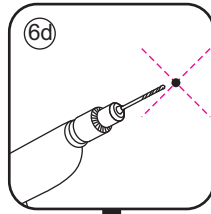

3

Deur links scharnierend

Deur rechts scharnierend

Verwijder de zwarte hoekbeschermers pas als de cabine helemaal is geïnstalleerd!

5

X1
Φ6x30

Φ6mm

X1
4x30