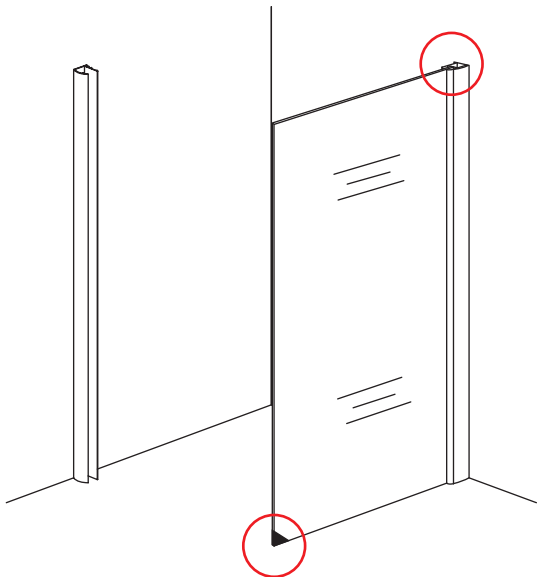

INSTALLATIE VOORSCHRIFT

Swingdeur met vaste wand met NANO behandeld glas
20.3840 links OF rechts-scharnierend.

900x900x2000mm

(880-900) x (880-900) x 2000mm

Zonder NANO

NANO

NANO garantie: 2 jaar bij normaal gebruik

LET OP: gebruik geen grove scherpe voorwerpen, zoals schuursponsjes of staalwol om het glas schoon te maken.

1

X1

- | | | | | | | |
|--|--|--|--|--|--|--|
|  ① X2 |  ② X2 |  ③ X2 |  ④ X1 |  ⑤ X1 |  ⑥ X1 |  ⑦ X1 |
|  ⑧ X1 |  ⑨ X1 |  ⑩ X1 |  ⑪ X1 |  ⑫ X1 |  ⑬ X1 |  ⑭ X1 |
|  ⑮ X8 |  X21 |  X13 | | | | |

3

Deur links scharnierend

Deur rechts scharnierend

Verwijder de zwarte hoekbeschermers pas als de cabine helemaal is geïnstalleerd!

5

X1
Φ6x30

Φ6mm

X1
4x30