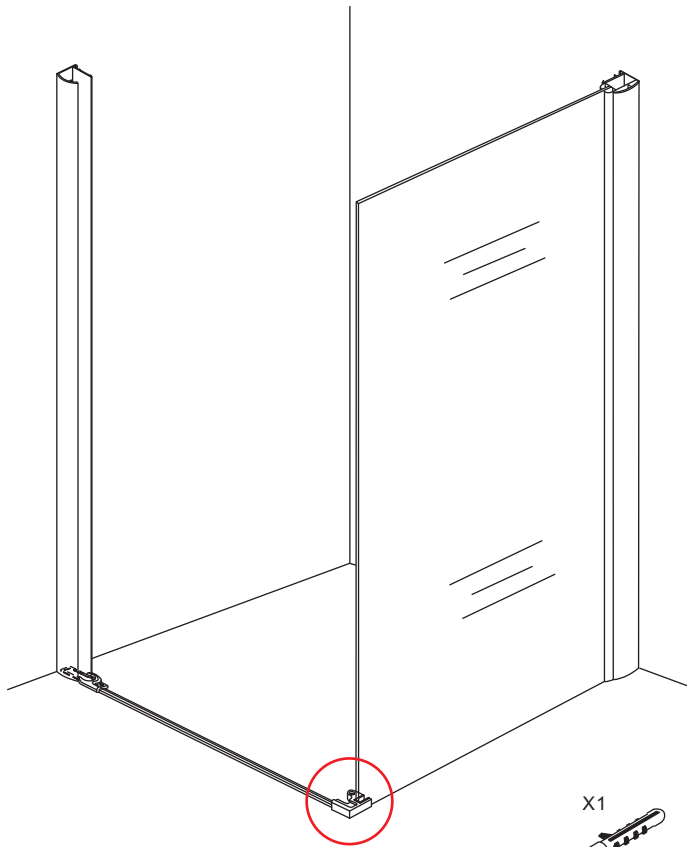

INSTALLATIE VOORSCHRIFT

Swingdeur met vaste wand met NANO behandeld glas
20.3840 links OF rechts-scharnierend.

900x900x2000mm

(880-900) x (880-900) x 2000mm

Zonder NANO

NANO

NANO garantie: 2 jaar bij normaal gebruik

3

Deur links scharnierend

Deur rechts scharnierend

Verwijder de zwarte hoekbeschermers pas als de cabine helemaal is geïnstalleerd!

5

X1
Φ6x30

Φ6mm

X1
4x30