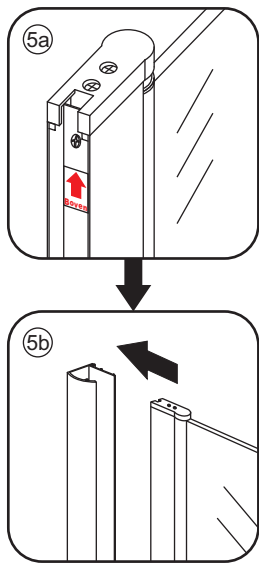

INSTALLATIE VOORSCHRIFT

Swingdeur met vaste wand met NANO behandeld glas
20.3840 links OF rechts-scharnierend.

900x900x2000mm

(880-900) x (880-900) x 2000mm

Zonder NANO

NANO

NANO garantie: 2 jaar bij normaal gebruik

3

Deur links scharnierend

Deur rechts scharnierend

Verwijder de zwarte hoekbeschermers pas als de cabine helemaal is geïnstalleerd!

5

X1
Φ6x30

Φ6mm

X1
4x30