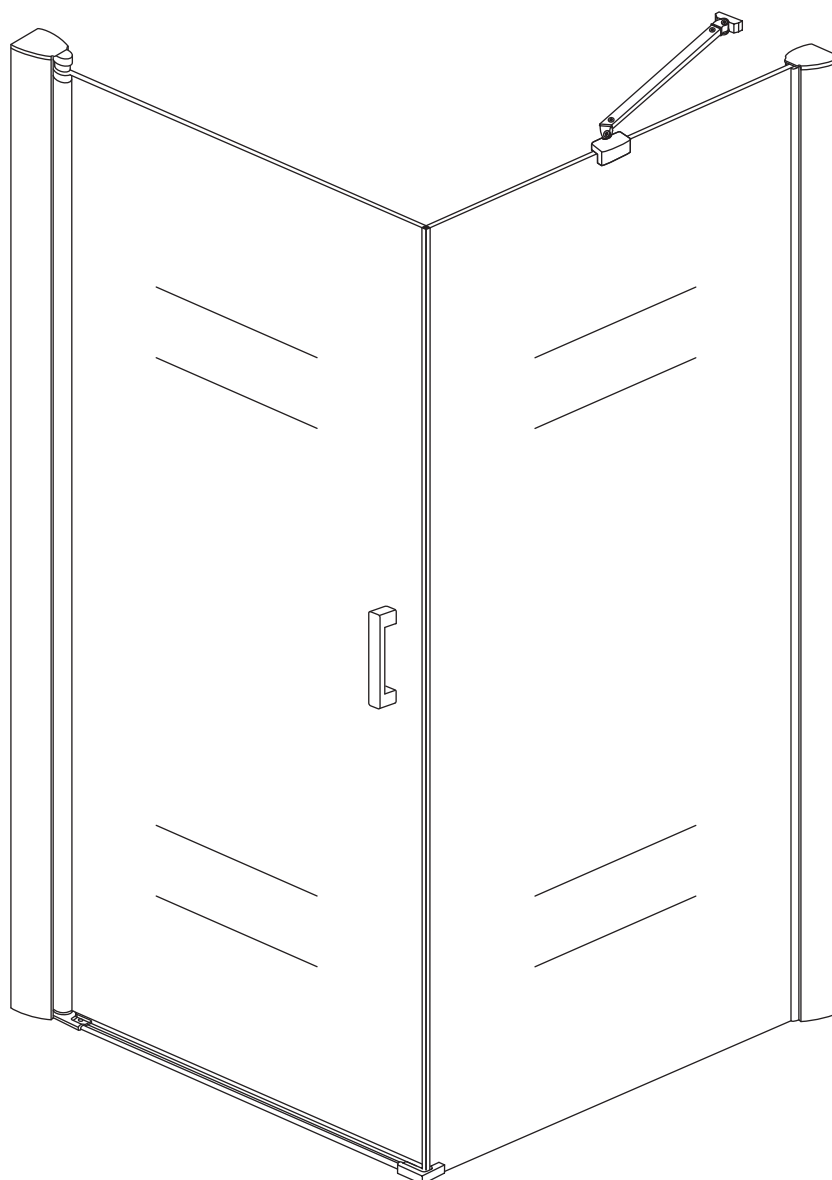

INSTALLATIE VOORSCHRIFT

Swingdeur met vaste wand met NANO behandeld glas
20.3840 links OF rechts-scharnierend.

900x900x2000mm

(880-900) x (880-900) x 2000mm

Zonder NANO

NANO

NANO garantie: 2 jaar bij normaal gebruik