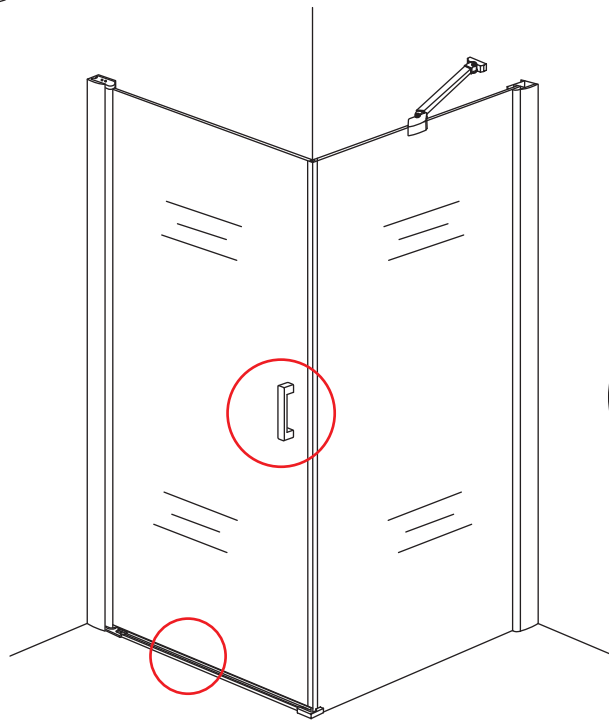

INSTALLATIE VOORSCHRIFT

Swingdeur met vaste wand met NANO behandeld glas
20.3840 links OF rechts-scharnierend.

900x900x2000mm

(880-900) x (880-900) x 2000mm

Zonder NANO

NANO

NANO garantie: 2 jaar bij normaal gebruik

3

Deur links scharnierend

Deur rechts scharnierend

Verwijder de zwarte hoekbeschermers pas als de cabine helemaal is geïnstalleerd!

5

X1
Φ6x30

Φ6mm

X1
4x30