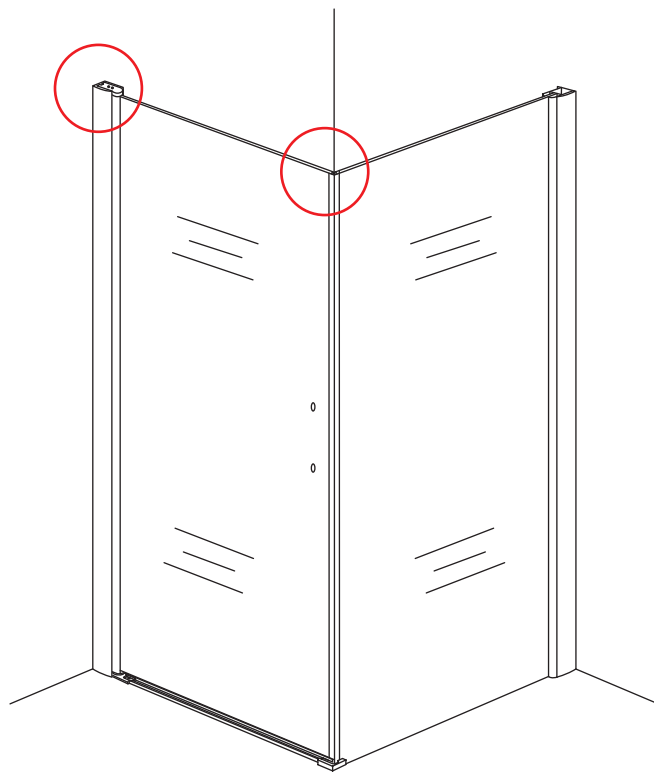

INSTALLATIE VOORSCHRIFT

Swingdeur met vaste wand met NANO behandeld glas
20.3840 links OF rechts-scharnierend.

900x900x2000mm

(880-900) x (880-900) x 2000mm

Zonder NANO

NANO

NANO garantie: 2 jaar bij normaal gebruik

3

Deur links scharnierend

Deur rechts scharnierend

Verwijder de zwarte hoekbeschermers pas als de cabine helemaal is geïnstalleerd!

5

X1
Φ6x30

Φ6mm

X1
4x30