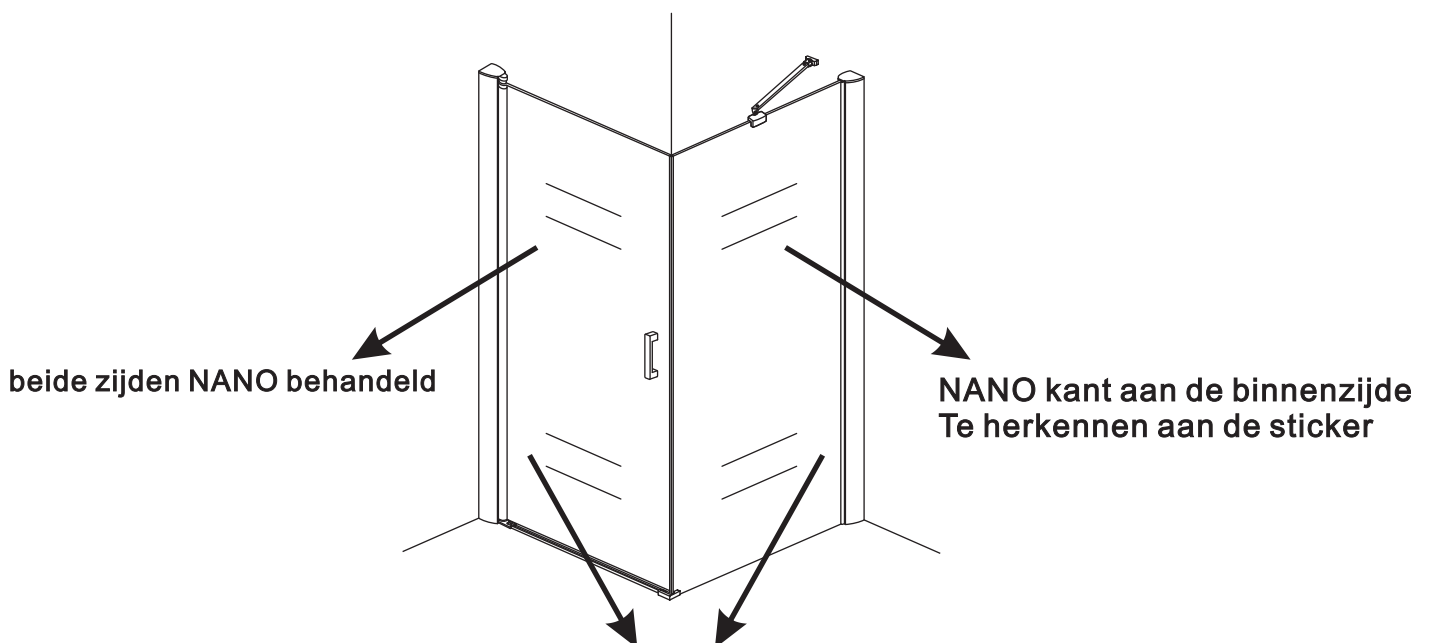

INSTALLATIE VOORSCHRIFT

Swingdeur met vaste wand met NANO behandeld glas
20.3840 links OF rechts-scharnierend.

900x900x2000mm

(880-900) x (880-900) x 2000mm

Zonder NANO

NANO

NANO garantie: 2 jaar bij normaal gebruik

LET OP: gebruik geen grove scherpe voorwerpen, zoals schuursponsjes of staalwol om het glas schoon te maken.

1

X1

- | | | | | | | |
|--|--|--|--|--|--|--|
|  ① X2 |  ② X2 |  ③ X2 |  ④ X1 |  ⑤ X1 |  ⑥ X1 |  ⑦ X1 |
|  ⑧ X1 |  ⑨ X1 |  ⑩ X1 |  ⑪ X1 |  ⑫ X1 |  ⑬ X1 |  ⑭ X1 |
|  ⑮ X8 |  X21 |  X13 | | | | |