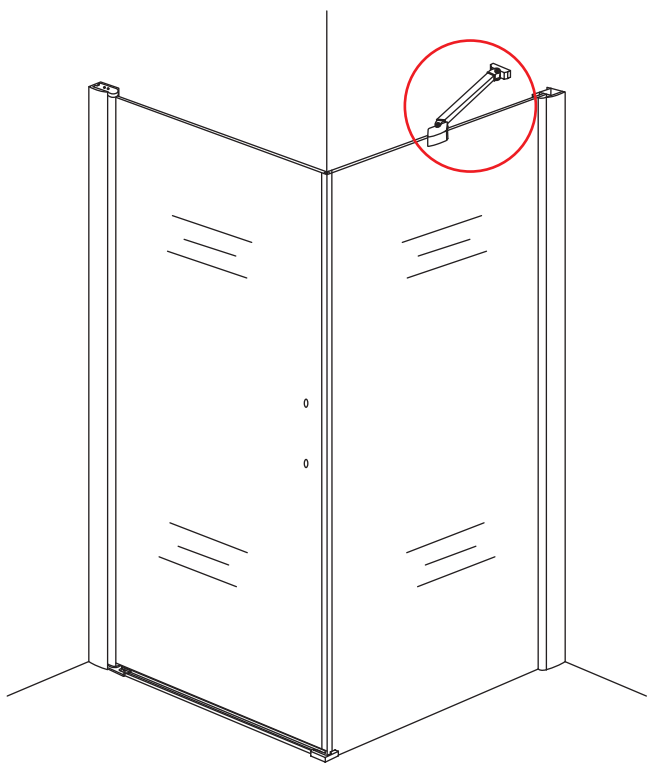

INSTALLATIE VOORSCHRIFT

Swingdeur met vaste wand met NANO behandeld glas
20.3840 links OF rechts-scharnierend.

900x900x2000mm

(880-900) x (880-900) x 2000mm

Zonder NANO

NANO

NANO garantie: 2 jaar bij normaal gebruik

3

Deur links scharnierend

Deur rechts scharnierend

Verwijder de zwarte hoekbeschermers pas als de cabine helemaal is geïnstalleerd!

5

X1
Φ6x30

Φ6mm

X1
4x30