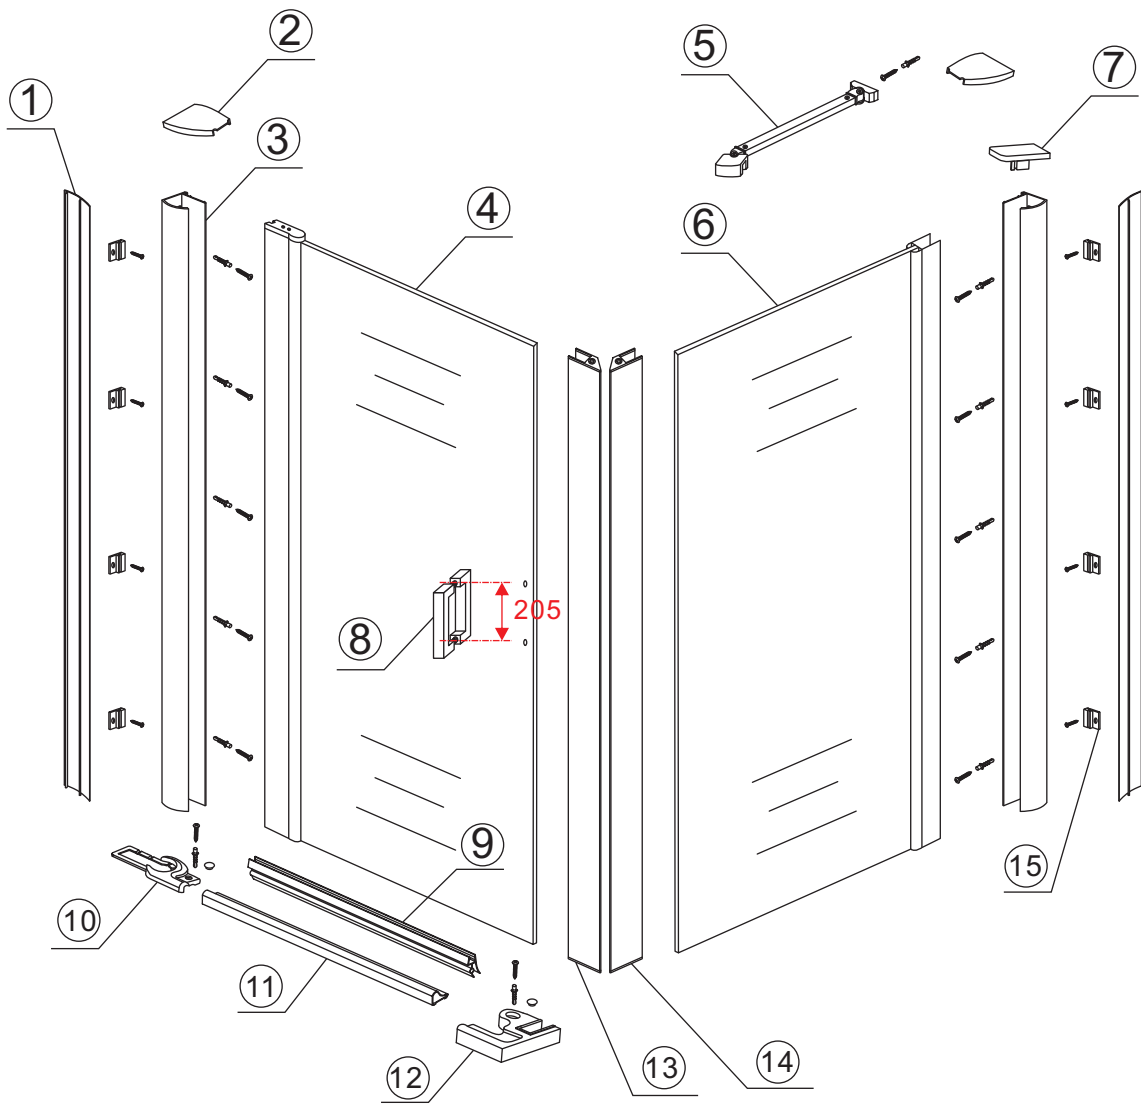

X1

① X2	② X2	③ X2	④ X1	⑤ X1	⑥ X1	⑦ X1
⑧ X1	⑨ X1	⑩ X1	⑪ X1	⑫ X1	⑬ X1	⑭ X1
⑮ X8	X21	X13