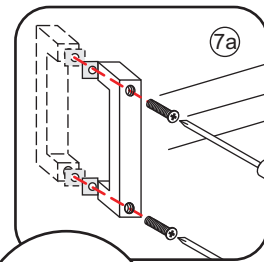

3

Deur links scharnierend

Deur rechts scharnierend

Verwijder de zwarte hoekbeschermers pas als de cabine helemaal is geïnstalleerd!

5

X1
Φ6x30

Φ6mm

X1
4x30

7

Voorzie alleen de
buitenzijde van de
cabine van siliconenkit.