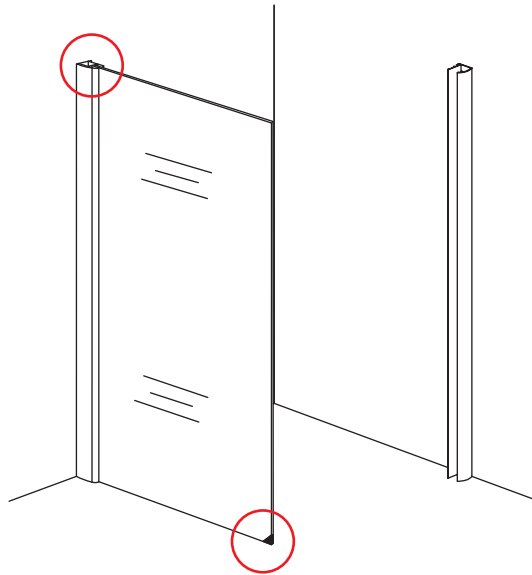

INSTALLATIE VOORSCHRIFT

Swingdeur met vaste wand met NANO behandeld glas
20.3840 links OF rechts-scharnierend.

900x900x2000mm

(880-900) x (880-900) x 2000mm

Zonder NANO

NANO

NANO garantie: 2 jaar bij normaal gebruik

LET OP: gebruik geen grove scherpe voorwerpen, zoals schuursponsjes of staalwol om het glas schoon te maken.

1

X1

- | | | | | | | |
|--|--|--|--|--|--|--|
|  ① X2 |  ② X2 |  ③ X2 |  ④ X1 |  ⑤ X1 |  ⑥ X1 |  ⑦ X1 |
|  ⑧ X1 |  ⑨ X1 |  ⑩ X1 |  ⑪ X1 |  ⑫ X1 |  ⑬ X1 |  ⑭ X1 |
|  ⑮ X8 |  X21 |  X13 | | | | |

3

Deur links scharnierend

Deur rechts scharnierend

Verwijder de zwarte hoekbeschermers pas als de cabine helemaal is geïnstalleerd!

5

X1
Φ6x30

Φ6mm

X1
4x30