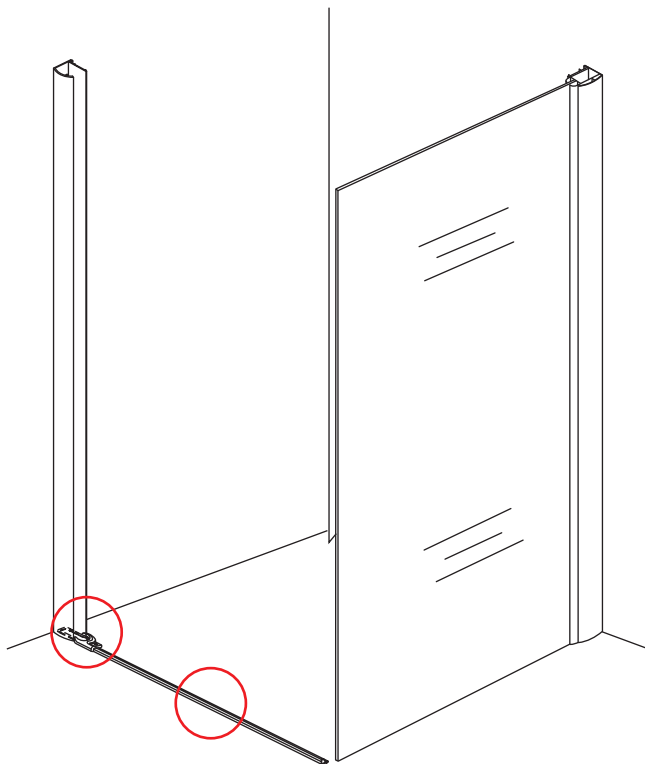

INSTALLATIE VOORSCHRIFT

Swingdeur met vaste wand met NANO behandeld glas
20.3840 links OF rechts-scharnierend.

900x900x2000mm

(880-900) x (880-900) x 2000mm

Zonder NANO

NANO

NANO garantie: 2 jaar bij normaal gebruik

3

Deur links scharnierend

Deur rechts scharnierend

Verwijder de zwarte hoekbeschermers pas als de cabine helemaal is geïnstalleerd!

5

X1
Φ6x30

Φ6mm

X1
4x30