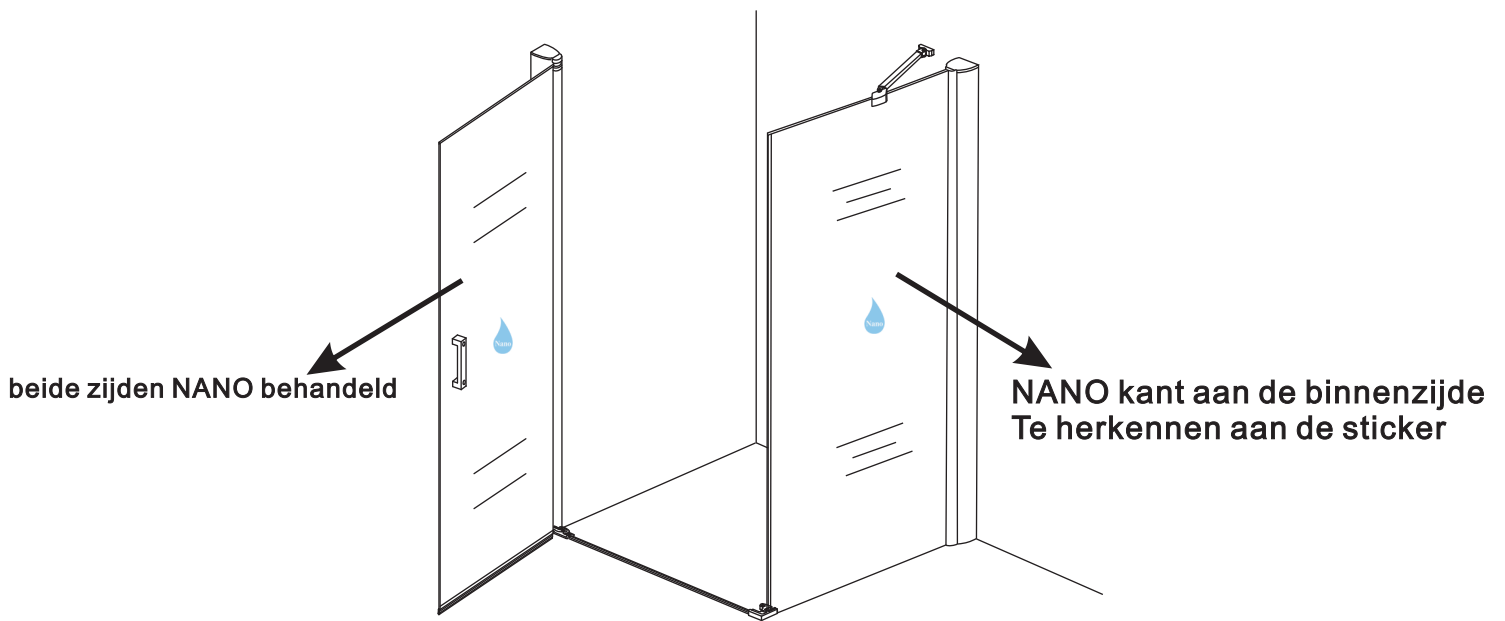

INSTALLATIE VOORSCHRIFT

Swingdeur met vaste wand met NANO behandeld glas
20.3840 links OF rechts-scharnierend.

900x900x2000mm

(880-900) x (880-900) x 2000mm

Zonder NANO

NANO

NANO garantie: 2 jaar bij normaal gebruik

LET OP: gebruik geen grove scherpe voorwerpen, zoals schuursponsjes of staalwol om het glas schoon te maken.

1

X1

- | | | | | | | |
|--|--|--|--|--|--|--|
|  ① X2 |  ② X2 |  ③ X2 |  ④ X1 |  ⑤ X1 |  ⑥ X1 |  ⑦ X1 |
|  ⑧ X1 |  ⑨ X1 |  ⑩ X1 |  ⑪ X1 |  ⑫ X1 |  ⑬ X1 |  ⑭ X1 |
|  ⑮ X8 |  X21 |  X13 | | | | |