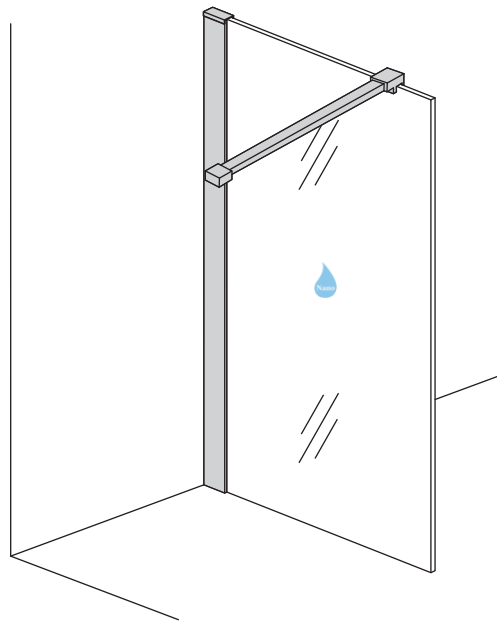

## INLOOPDOUCHE + ZWART MUURPROFIEL

Safety Glass

Zonder NANO

NANO

NANO kant aan de binnenzijde  
Te herkennen aan de sticker

NANO kant aan de binnenzijde  
Te herkennen aan de sticker

**NANO garantie: 2 jaar bij normaal gebruik**  
**LET OP: gebruik geen grove scherpe voorwerpen, zoals schuursponsjes of staalwol om het glas schoon te maken.**

1

Please cut off the protection foil from the fixed glass aluminum profile side.  
 Do not taken off the protection foil at all before you finished the installation!  
 The Foil could protect 3 layer film do not damaged by any sharp tools during the installing.

1015(880-900x2000)  
1015(980-1000x2000)  
1215(1180-1200x2000)

Φ6mm

X5

Φ6x30

X5

4x30