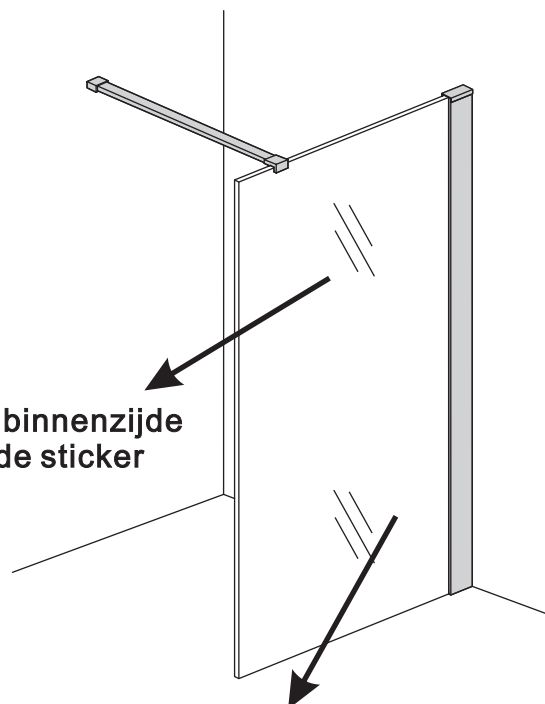

## INLOOPDOUCHE + ZWART MUURPROFIEL

Safety Glass

Zonder NANO

NANO

NANO kant aan de binnenzijde  
Te herkennen aan de sticker

NANO kant aan de binnenzijde  
Te herkennen aan de sticker

**NANO garantie: 2 jaar bij normaal gebruik**  
**LET OP: gebruik geen grove scherpe voorwerpen, zoals schuursponsjes of staalwol om het glas schoon te maken.**

1

Please cut off the protection foil from the fixed glass aluminum profile side.  
 Do not taken off the protection foil at all before you finished the installation!  
 The Foil could protect 3 layer film do not damaged by any sharp tools during the installing.

1015(880-900x2000)  
1015(980-1000x2000)  
1215(1180-1200x2000)

Φ6mm

X5

Φ6x30

X5

4x30