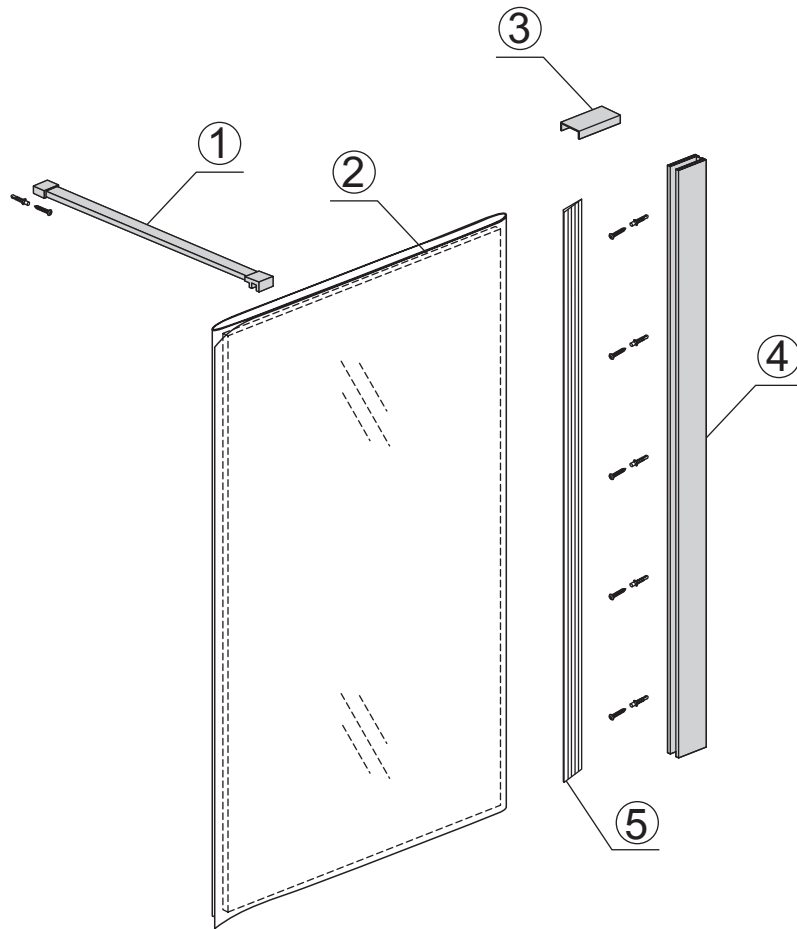

## INLOOPDOUCHE + ZWART MUURPROFIEL

Safety Glass

Zonder NANO

NANO

NANO kant aan de binnenzijde  
Te herkennen aan de sticker

NANO kant aan de binnenzijde  
Te herkennen aan de sticker

**NANO garantie: 2 jaar bij normaal gebruik**  
**LET OP: gebruik geen grove scherpe voorwerpen, zoals schuursponsjes of staalwol om het glas schoon te maken.**

1

Please cut off the protection foil from the fixed glass aluminum profile side.  
 Do not taken off the protection foil at all before you finished the installation!  
 The Foil could protect 3 layer film do not damaged by any sharp tools during the installing.

1015(880-900x2000)  
1015(980-1000x2000)  
1215(1180-1200x2000)

Φ6mm

X5

Φ6x30

X5

4x30