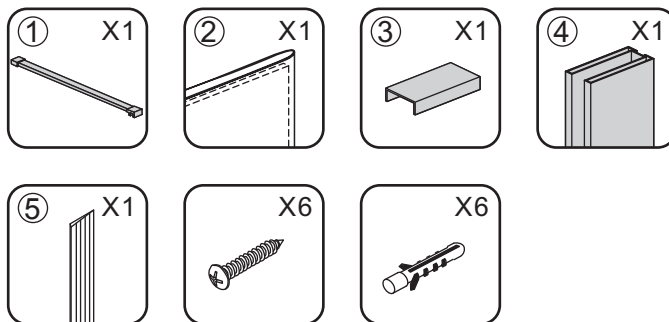

## INLOOPDOUCHE + ZWART MUURPROFIEL

Safety Glass

Zonder NANO

NANO

NANO kant aan de binnenzijde  
Te herkennen aan de sticker

NANO kant aan de binnenzijde  
Te herkennen aan de sticker

**NANO garantie: 2 jaar bij normaal gebruik**  
**LET OP: gebruik geen grove scherpe voorwerpen, zoals schuursponsjes of staalwol om het glas schoon te maken.**

1

Please cut off the protection foil from the fixed glass aluminum profile side.  
 Do not taken off the protection foil at all before you finished the installation!  
 The Foil could protect 3 layer film do not damaged by any sharp tools during the installing.

1015(880-900x2000)  
1015(980-1000x2000)  
1215(1180-1200x2000)

Φ6mm

X5

Φ6x30

X5

4x30