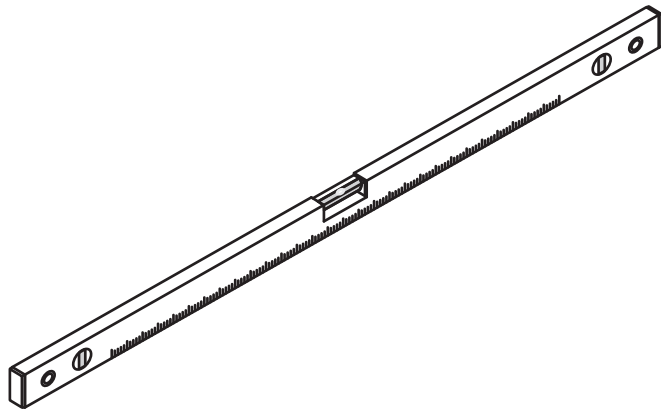

## INLOOPDOUCHE + ZWART MUURPROFIEL

Safety Glass

Zonder NANO

NANO

NANO kant aan de binnenzijde  
Te herkennen aan de sticker

NANO kant aan de binnenzijde  
Te herkennen aan de sticker

**NANO garantie: 2 jaar bij normaal gebruik**  
**LET OP: gebruik geen grove scherpe voorwerpen, zoals schuursponsjes of staalwol om het glas schoon te maken.**

1

Please cut off the protection foil from the fixed glass aluminum profile side.  
 Do not taken off the protection foil at all before you finished the installation!  
 The Foil could protect 3 layer film do not damaged by any sharp tools during the installing.

1015(880-900x2000)  
1015(980-1000x2000)  
1215(1180-1200x2000)

Φ6mm

X5

Φ6x30

X5

4x30