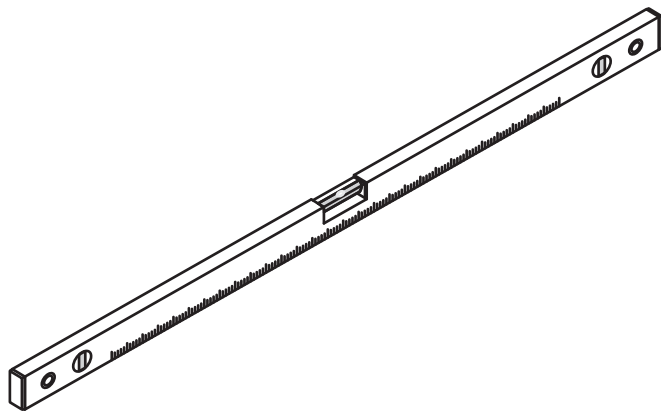

INSTALLATIE VOORSCHRIFT

INLOOPDOUCHE Safety Glass 2.0

Zonder NANO

NANO

NANO kant aan de binnenzijde
Te herkennen aan de sticker

NANO kant aan de binnenzijde
Te herkennen aan de sticker

NANO garantie: 2 jaar bij normaal gebruik
LET OP: gebruik geen grove scherpe voorwerpen, zoals schuursponsjes of staalwol om het glas schoon te maken.

1

Please cut off the protection foil from the fixed glass aluminum profile side.
 Do not taken off the protection foil at all before you finished the installation!
 The Foil could protect 3 layer film do not damaged by any sharp tools during the installing.

3

1015(780-800x2000)
1015(880-900x2000)
1015(980-1000x2000)
1215(1180-1200x2000)

5

Voorzie alleen de buitenzijde van de cabine van siliconenkit.

Please use soft towel to clean glass, any sharp tools do not allowed to touch the glass!