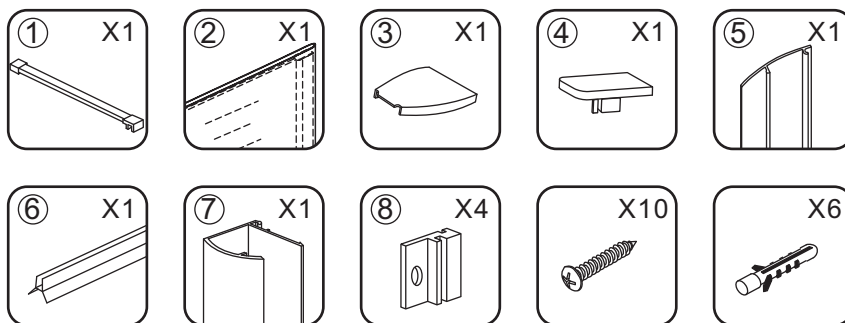

INSTALLATIE VOORSCHRIFT

INLOOPDOUCHE Safety Glass 2.0

Zonder NANO

NANO

NANO kant aan de binnenzijde
Te herkennen aan de sticker

NANO kant aan de binnenzijde
Te herkennen aan de sticker

NANO garantie: 2 jaar bij normaal gebruik
LET OP: gebruik geen grove scherpe voorwerpen, zoals schuursponsjes of staalwol om het glas schoon te maken.

1

Please cut off the protection foil from the fixed glass aluminum profile side.
 Do not taken off the protection foil at all before you finished the installation!
 The Foil could protect 3 layer film do not damaged by any sharp tools during the installing.

3

1015(780-800x2000)
1015(880-900x2000)
1015(980-1000x2000)
1215(1180-1200x2000)

5

Voorzie alleen de buitenzijde van de cabine van siliconenkit.

Please use soft towel to clean glass, any sharp tools do not allowed to touch the glass!