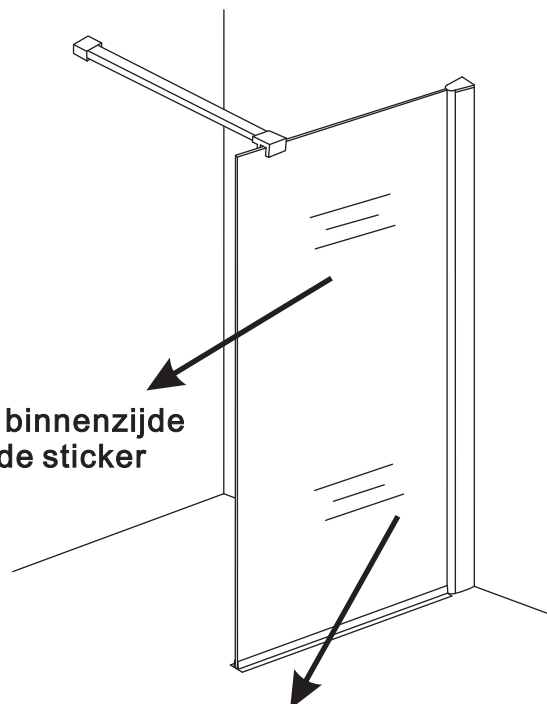

INSTALLATIE VOORSCHRIFT

INLOOPDOUCHE Safety Glass 2.0

Zonder NANO

NANO

NANO kant aan de binnenzijde
Te herkennen aan de sticker

NANO kant aan de binnenzijde
Te herkennen aan de sticker

NANO garantie: 2 jaar bij normaal gebruik
LET OP: gebruik geen grove scherpe voorwerpen, zoals schuursponsjes of staalwol om het glas schoon te maken.

1

Please cut off the protection foil from the fixed glass aluminum profile side.
 Do not taken off the protection foil at all before you finished the installation!
 The Foil could protect 3 layer film do not damaged by any sharp tools during the installing.

3

1015(780-800x2000)
1015(880-900x2000)
1015(980-1000x2000)
1215(1180-1200x2000)

5

Voorzie alleen de buitenzijde van de cabine van siliconenkit.

Please use soft towel to clean glass, any sharp tools do not allowed to touch the glass!