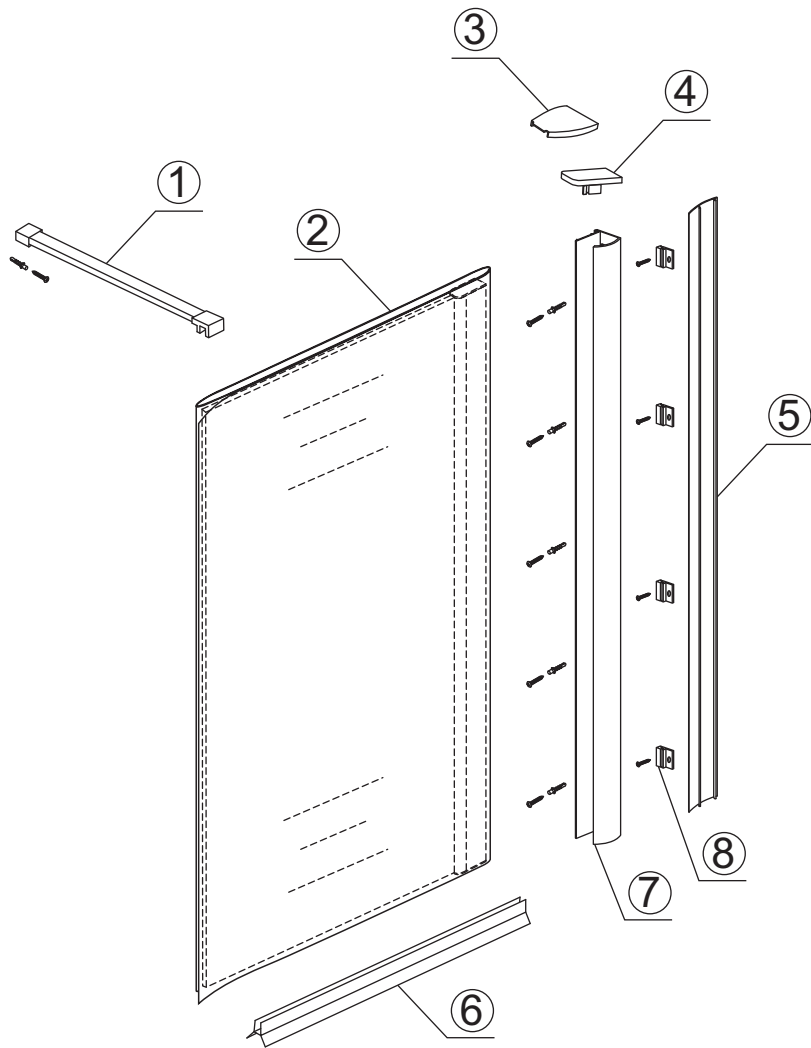

INSTALLATIE VOORSCHRIFT

INLOOPDOUCHE Safety Glass 2.0

Zonder NANO

NANO

NANO kant aan de binnenzijde
Te herkennen aan de sticker

NANO kant aan de binnenzijde
Te herkennen aan de sticker

NANO garantie: 2 jaar bij normaal gebruik
LET OP: gebruik geen grove scherpe voorwerpen, zoals schuursponsjes of staalwol om het glas schoon te maken.

1

Please cut off the protection foil from the fixed glass aluminum profile side.
 Do not taken off the protection foil at all before you finished the installation!
 The Foil could protect 3 layer film do not damaged by any sharp tools during the installing.

3

1015(780-800x2000)
1015(880-900x2000)
1015(980-1000x2000)
1215(1180-1200x2000)

5

Voorzie alleen de buitenzijde van de cabine van siliconenkit.

Please use soft towel to clean glass, any sharp tools do not allowed to touch the glass!