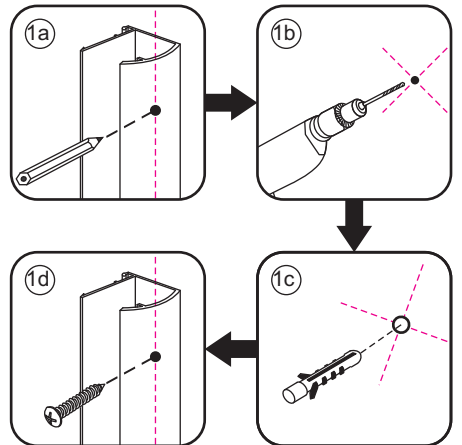

INSTALLATIE VOORSCHRIFT

INLOOPDOUCHE Safety Glass 2.0

Zonder NANO

NANO

NANO kant aan de binnenzijde
Te herkennen aan de sticker

NANO kant aan de binnenzijde
Te herkennen aan de sticker

NANO garantie: 2 jaar bij normaal gebruik
LET OP: gebruik geen grove scherpe voorwerpen, zoals schuursponsjes of staalwol om het glas schoon te maken.

1

Please cut off the protection foil from the fixed glass aluminum profile side.
 Do not taken off the protection foil at all before you finished the installation!
 The Foil could protect 3 layer film do not damaged by any sharp tools during the installing.

3

1015(780-800x2000)
1015(880-900x2000)
1015(980-1000x2000)
1215(1180-1200x2000)

5

Voorzie alleen de buitenzijde van de cabine van siliconenkit.

Please use soft towel to clean glass, any sharp tools do not allowed to touch the glass!