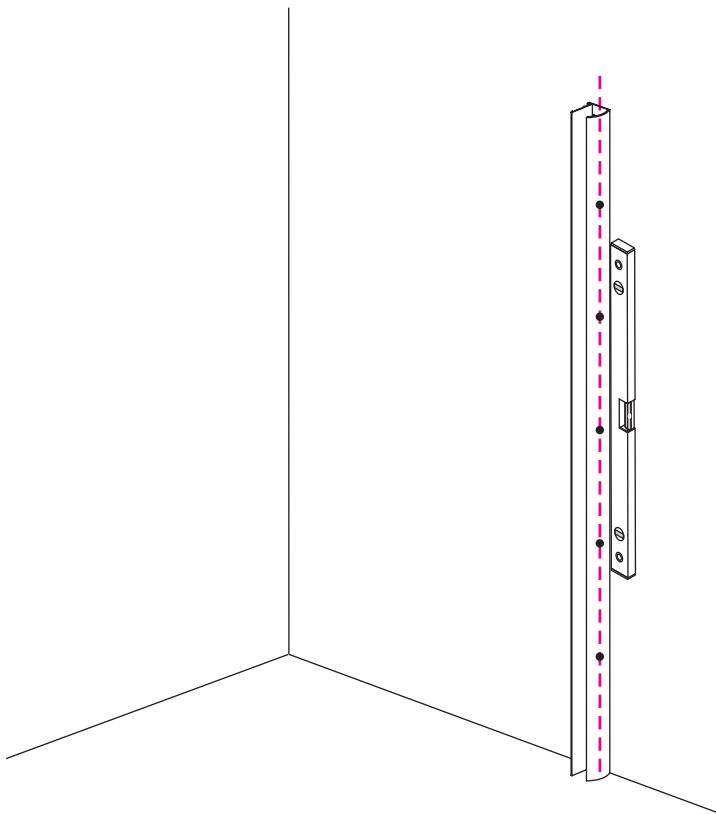

INSTALLATIE VOORSCHRIFT

INLOOPDOUCHE Safety Glass 2.0

Zonder NANO

NANO

NANO kant aan de binnenzijde
Te herkennen aan de sticker

NANO kant aan de binnenzijde
Te herkennen aan de sticker

NANO garantie: 2 jaar bij normaal gebruik
LET OP: gebruik geen grove scherpe voorwerpen, zoals schuursponsjes of staalwol om het glas schoon te maken.

1

Please cut off the protection foil from the fixed glass aluminum profile side.
 Do not taken off the protection foil at all before you finished the installation!
 The Foil could protect 3 layer film do not damaged by any sharp tools during the installing.

3

1015(780-800x2000)
1015(880-900x2000)
1015(980-1000x2000)
1215(1180-1200x2000)

5

Voorzie alleen de buitenzijde van de cabine van siliconenkit.

Please use soft towel to clean glass, any sharp tools do not allowed to touch the glass!