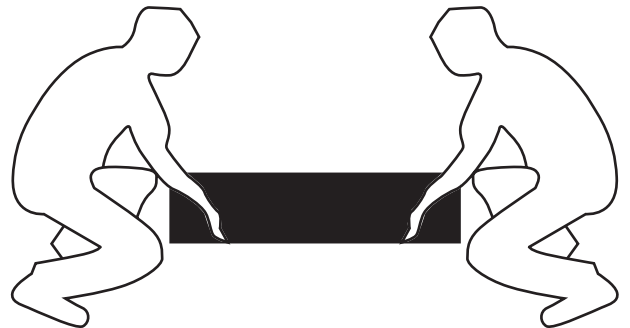

INSTALLATIE VOORSCHRIFT

INLOOPDOUCHE Safety Glass 2.0

Zonder NANO

NANO

NANO kant aan de binnenzijde
Te herkennen aan de sticker

NANO kant aan de binnenzijde
Te herkennen aan de sticker

NANO garantie: 2 jaar bij normaal gebruik
LET OP: gebruik geen grove scherpe voorwerpen, zoals schuursponsjes of staalwol om het glas schoon te maken.

1

Please cut off the protection foil from the fixed glass aluminum profile side.
 Do not taken off the protection foil at all before you finished the installation!
 The Foil could protect 3 layer film do not damaged by any sharp tools during the installing.