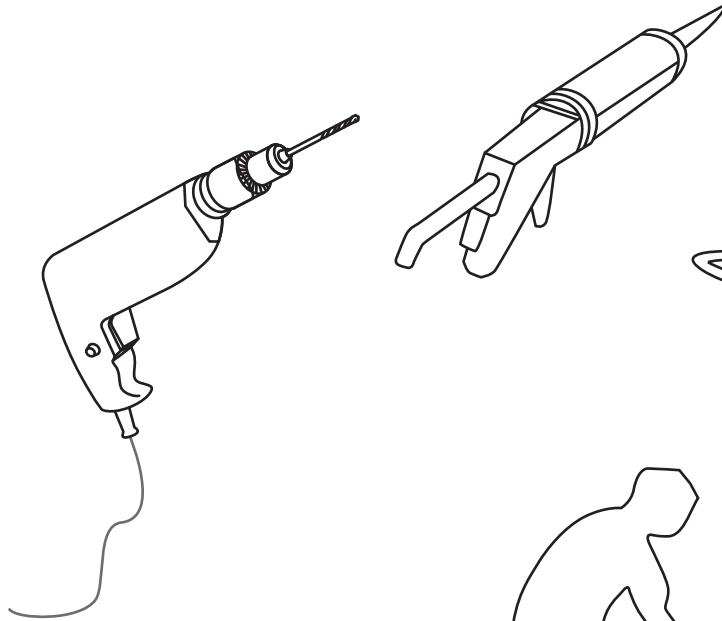

INSTALLATIE VOORSCHRIFT

INLOOPDOUCHE Safety Glass 2.0

Zonder NANO

NANO

NANO kant aan de binnenzijde
Te herkennen aan de sticker

NANO kant aan de binnenzijde
Te herkennen aan de sticker

NANO garantie: 2 jaar bij normaal gebruik
LET OP: gebruik geen grove scherpe voorwerpen, zoals schuursponsjes of staalwol om het glas schoon te maken.

1

Please cut off the protection foil from the fixed glass aluminum profile side.
 Do not taken off the protection foil at all before you finished the installation!
 The Foil could protect 3 layer film do not damaged by any sharp tools during the installing.