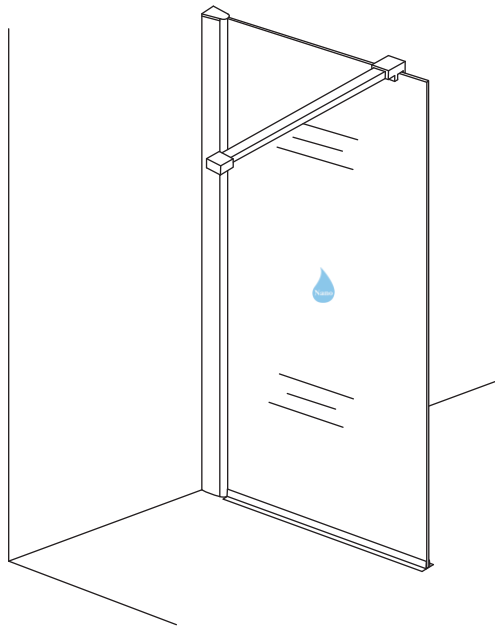

INSTALLATIE VOORSCHRIFT

INLOOPDOUCHE Safety Glass 2.0

Zonder NANO

NANO

NANO kant aan de binnenzijde
Te herkennen aan de sticker

NANO kant aan de binnenzijde
Te herkennen aan de sticker

NANO garantie: 2 jaar bij normaal gebruik
LET OP: gebruik geen grove scherpe voorwerpen, zoals schuursponsjes of staalwol om het glas schoon te maken.

1

Please cut off the protection foil from the fixed glass aluminum profile side.
 Do not taken off the protection foil at all before you finished the installation!
 The Foil could protect 3 layer film do not damaged by any sharp tools during the installing.

3

1015(780-800x2000)
1015(880-900x2000)
1015(980-1000x2000)
1215(1180-1200x2000)

5

Voorzie alleen de buitenzijde van de cabine van siliconenkit.

Please use soft towel to clean glass, any sharp tools do not allowed to touch the glass!