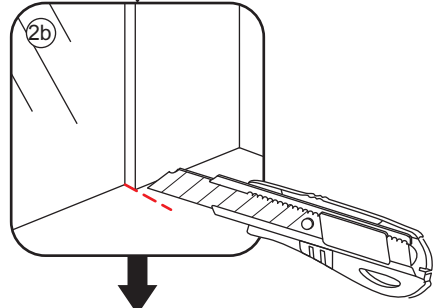

## INLOOPDOUCHE met RVS profiel

Zonder NANO

NANO

NANO kant aan de binnenzijde  
Te herkennen aan de sticker

NANO kant aan de binnenzijde  
Te herkennen aan de sticker

**NANO garantie: 2 jaar bij normaal gebruik**  
**LET OP: gebruik geen grove scherpe voorwerpen, zoals**  
**schuursponsjes of staalwol om het glas schoon te maken.**

1

1015(880-900x2000)  
 1015(980-1000x2000)  
 1215(1180-1200x2000)