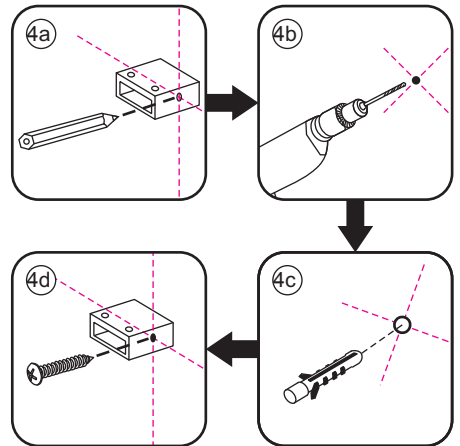

1

1015(880-900x2000)  
 1015(980-1000x2000)  
 1215(1180-1200x2000)

# 5

Φ6mm

X1

Φ6x30

X1

4x30

**Voorzie alleen de buitenzijde van de cabine van siliconenkit.**