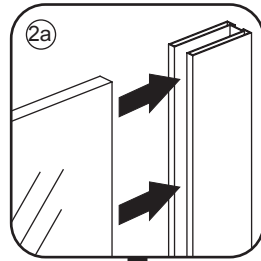

## INLOOPDOUCHE met RVS profiel

Zonder NANO

NANO

NANO kant aan de binnenzijde  
Te herkennen aan de sticker

NANO kant aan de binnenzijde  
Te herkennen aan de sticker

**NANO garantie: 2 jaar bij normaal gebruik**  
**LET OP: gebruik geen grove scherpe voorwerpen, zoals**  
**schuursponsjes of staalwol om het glas schoon te maken.**

1

1015(880-900x2000)  
 1015(980-1000x2000)  
 1215(1180-1200x2000)

# 5

Φ6mm

X1

Φ6x30

X1

4x30

**Voorzie alleen de buitenzijde van de cabine van siliconenkit.**