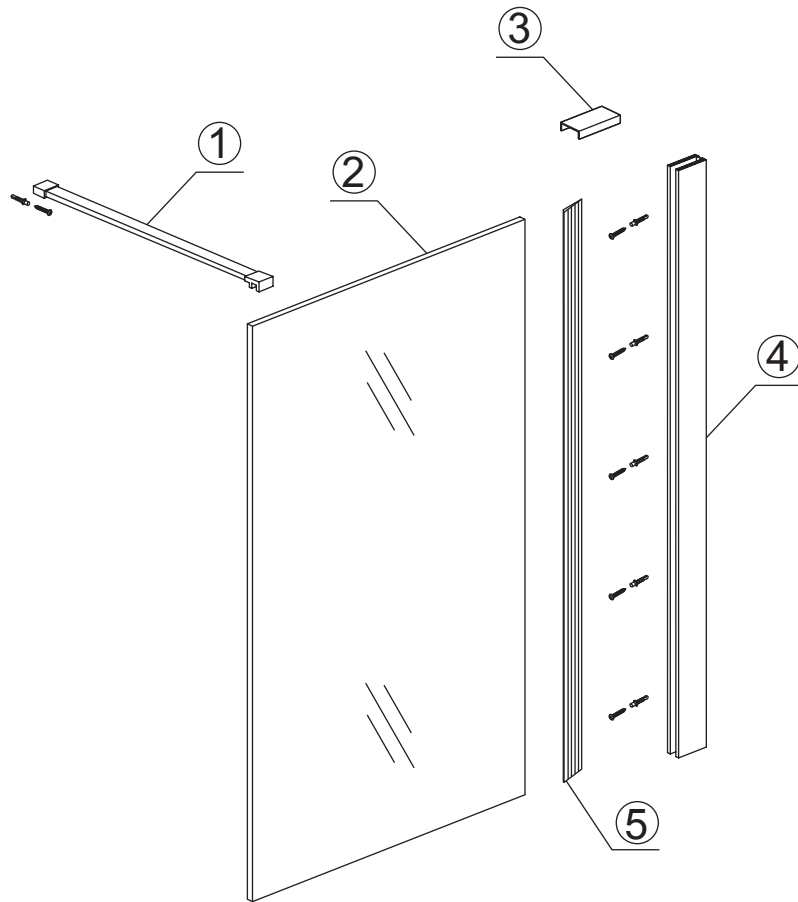

## INLOOPDOUCHE met RVS profiel

Zonder NANO

NANO

NANO kant aan de binnenzijde  
Te herkennen aan de sticker

NANO kant aan de binnenzijde  
Te herkennen aan de sticker

**NANO garantie: 2 jaar bij normaal gebruik**  
**LET OP: gebruik geen grove scherpe voorwerpen, zoals**  
**schuursponsjes of staalwol om het glas schoon te maken.**

1

1015(880-900x2000)  
 1015(980-1000x2000)  
 1215(1180-1200x2000)

# 5

Φ6mm

X1

Φ6x30

X1

4x30

**Voorzie alleen de buitenzijde van de cabine van siliconenkit.**