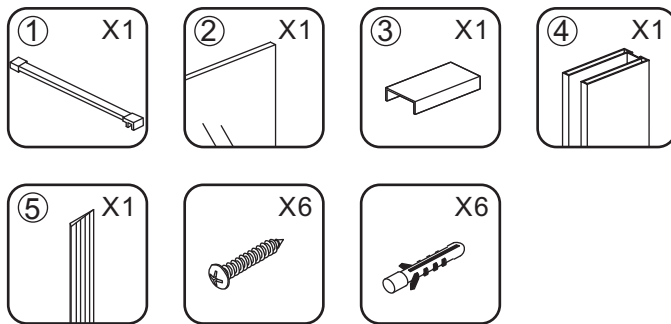

## INLOOPDOUCHE met RVS profiel

Zonder NANO

NANO

NANO kant aan de binnenzijde  
Te herkennen aan de sticker

NANO kant aan de binnenzijde  
Te herkennen aan de sticker

**NANO garantie: 2 jaar bij normaal gebruik**  
**LET OP: gebruik geen grove scherpe voorwerpen, zoals**  
**schuursponsjes of staalwol om het glas schoon te maken.**

1

1015(880-900x2000)  
 1015(980-1000x2000)  
 1215(1180-1200x2000)