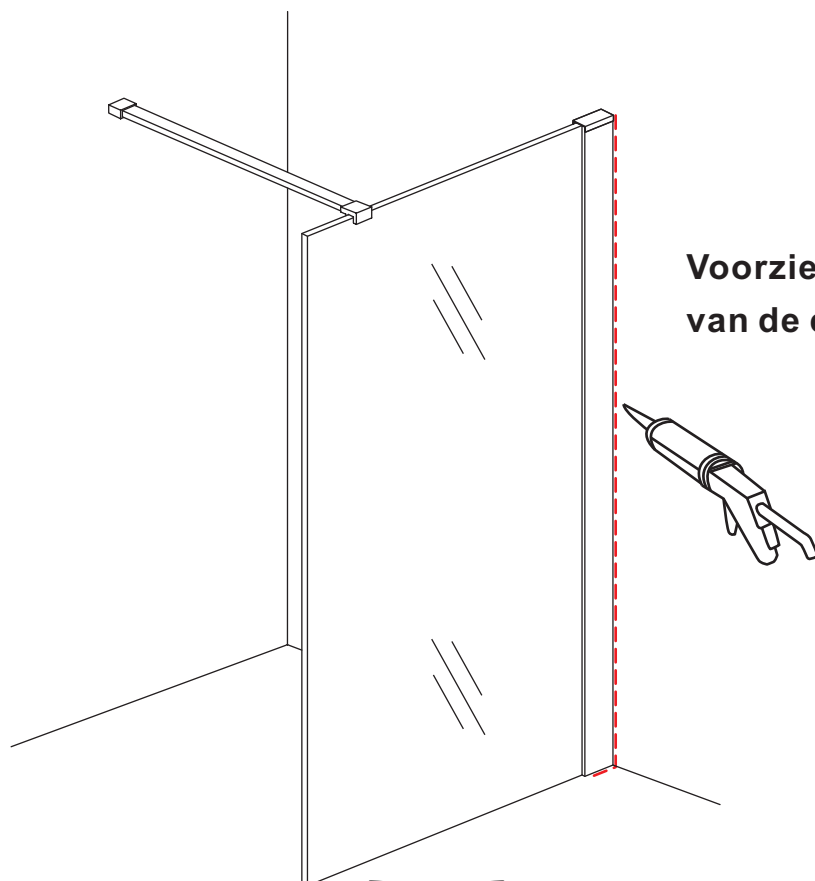

## INLOOPDOUCHE met RVS profiel

Zonder NANO

NANO

NANO kant aan de binnenzijde  
Te herkennen aan de sticker

NANO kant aan de binnenzijde  
Te herkennen aan de sticker

**NANO garantie: 2 jaar bij normaal gebruik**  
**LET OP: gebruik geen grove scherpe voorwerpen, zoals**  
**schuursponsjes of staalwol om het glas schoon te maken.**

# 5

Φ6mm

X1

Φ6x30

X1

4x30

**Voorzie alleen de buitenzijde van de cabine van siliconenkit.**