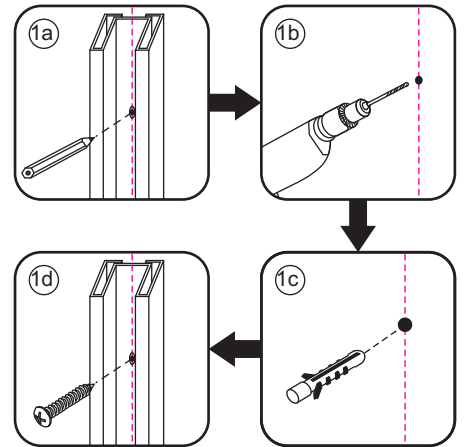

## INLOOPDOUCHE met RVS profiel

Zonder NANO

NANO

NANO kant aan de binnenzijde  
Te herkennen aan de sticker

NANO kant aan de binnenzijde  
Te herkennen aan de sticker

**NANO garantie: 2 jaar bij normaal gebruik**  
**LET OP: gebruik geen grove scherpe voorwerpen, zoals**  
**schuursponsjes of staalwol om het glas schoon te maken.**

1

1015(880-900x2000)  
 1015(980-1000x2000)  
 1215(1180-1200x2000)

# 5

Φ6mm

X1

Φ6x30

X1

4x30

**Voorzie alleen de buitenzijde van de cabine van siliconenkit.**