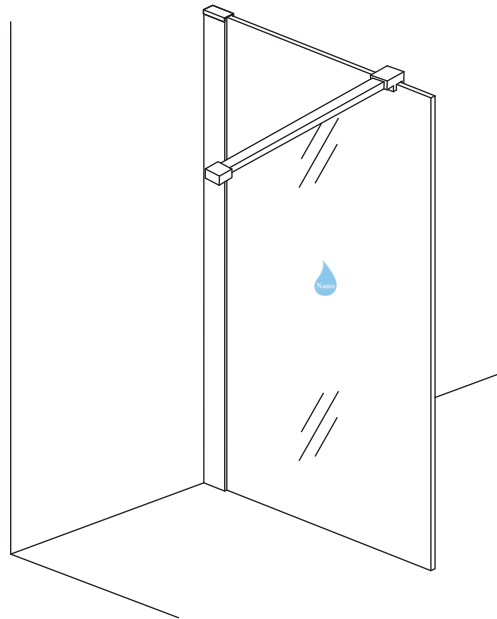

## INLOOPDOUCHE met RVS profiel

Zonder NANO

NANO

NANO kant aan de binnenzijde  
Te herkennen aan de sticker

NANO kant aan de binnenzijde  
Te herkennen aan de sticker

**NANO garantie: 2 jaar bij normaal gebruik**  
**LET OP: gebruik geen grove scherpe voorwerpen, zoals**  
**schuursponsjes of staalwol om het glas schoon te maken.**

1

1015(880-900x2000)  
 1015(980-1000x2000)  
 1215(1180-1200x2000)