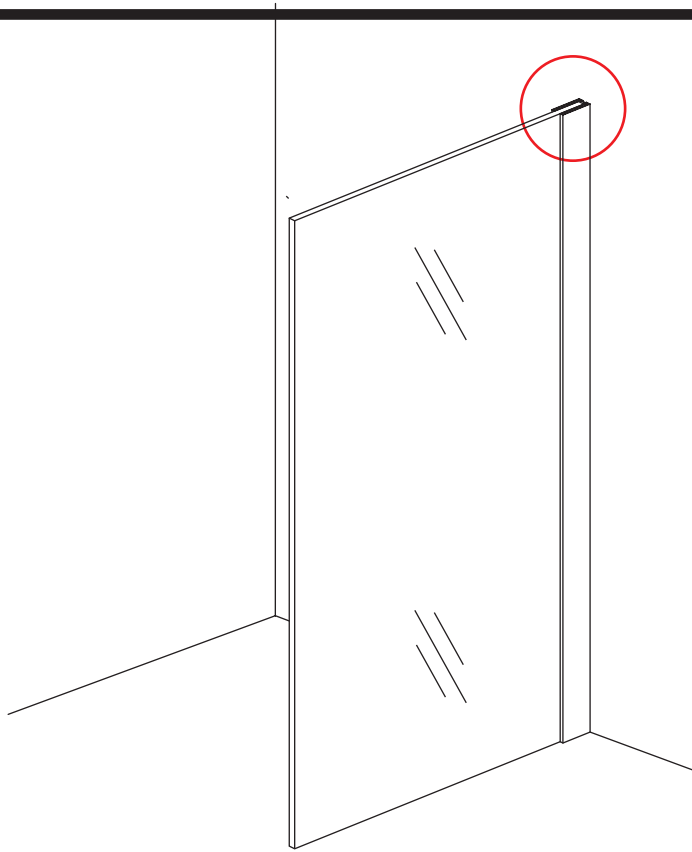

## INLOOPDOUCHE met RVS profiel

Zonder NANO

NANO

NANO kant aan de binnenzijde  
Te herkennen aan de sticker

NANO kant aan de binnenzijde  
Te herkennen aan de sticker

**NANO garantie: 2 jaar bij normaal gebruik**  
**LET OP: gebruik geen grove scherpe voorwerpen, zoals**  
**schuursponsjes of staalwol om het glas schoon te maken.**

1

1015(880-900x2000)  
 1015(980-1000x2000)  
 1215(1180-1200x2000)