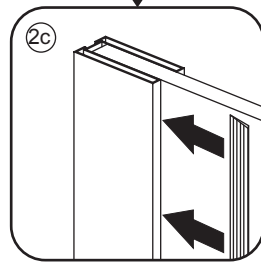

## INLOOPDOUCHE met RVS profiel

Zonder NANO

NANO

NANO kant aan de binnenzijde  
Te herkennen aan de sticker

NANO kant aan de binnenzijde  
Te herkennen aan de sticker

**NANO garantie: 2 jaar bij normaal gebruik**  
**LET OP: gebruik geen grove scherpe voorwerpen, zoals**  
**schuursponsjes of staalwol om het glas schoon te maken.**

1

1015(880-900x2000)  
 1015(980-1000x2000)  
 1215(1180-1200x2000)

# 5

Φ6mm

X1

Φ6x30

X1

4x30

**Voorzie alleen de buitenzijde van de cabine van siliconenkit.**