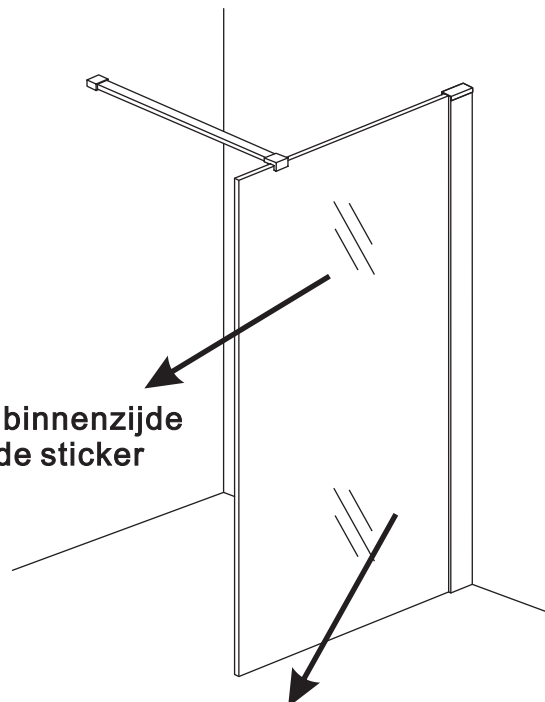

## INLOOPDOUCHE met RVS profiel

Zonder NANO

NANO

NANO kant aan de binnenzijde  
Te herkennen aan de sticker

NANO kant aan de binnenzijde  
Te herkennen aan de sticker

**NANO garantie: 2 jaar bij normaal gebruik**  
**LET OP: gebruik geen grove scherpe voorwerpen, zoals**  
**schuursponsjes of staalwol om het glas schoon te maken.**

1

1015(880-900x2000)  
 1015(980-1000x2000)  
 1215(1180-1200x2000)