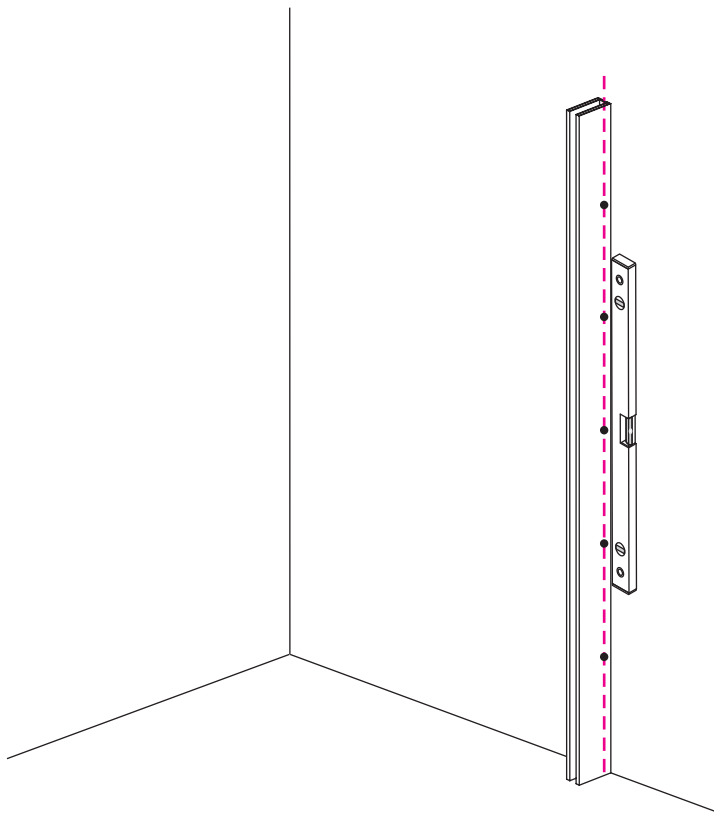

## INLOOPDOUCHE met RVS profiel

Zonder NANO

NANO

NANO kant aan de binnenzijde  
Te herkennen aan de sticker

NANO kant aan de binnenzijde  
Te herkennen aan de sticker

**NANO garantie: 2 jaar bij normaal gebruik**  
**LET OP: gebruik geen grove scherpe voorwerpen, zoals**  
**schuursponsjes of staalwol om het glas schoon te maken.**

1

1015(880-900x2000)  
 1015(980-1000x2000)  
 1215(1180-1200x2000)

# 5

Φ6mm

X1

Φ6x30

X1

4x30

**Voorzie alleen de buitenzijde van de cabine van siliconenkit.**