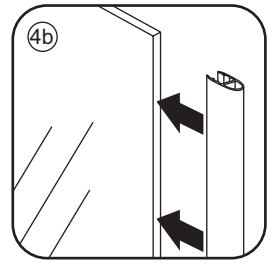

INSTALLATIE VOORSCHRIFT

Nis swingdeur + vast paneel 120 (60-60) x 200

1200x2000mm
(1185-1200) x 2000mm

Zonder NANO

NANO

beide zijden NANO behandeld

beide zijden NANO behandeld

beide zijden NANO behandeld

3

Deur links scharnierend

Verwijder de zwarte hoekbeschermers pas als de cabine helemaal is geïnstalleerd!

Deur rechts scharnierend

5

6

**Voorzie alleen de
buitenzijde van de
cabine van siliconenkit.**