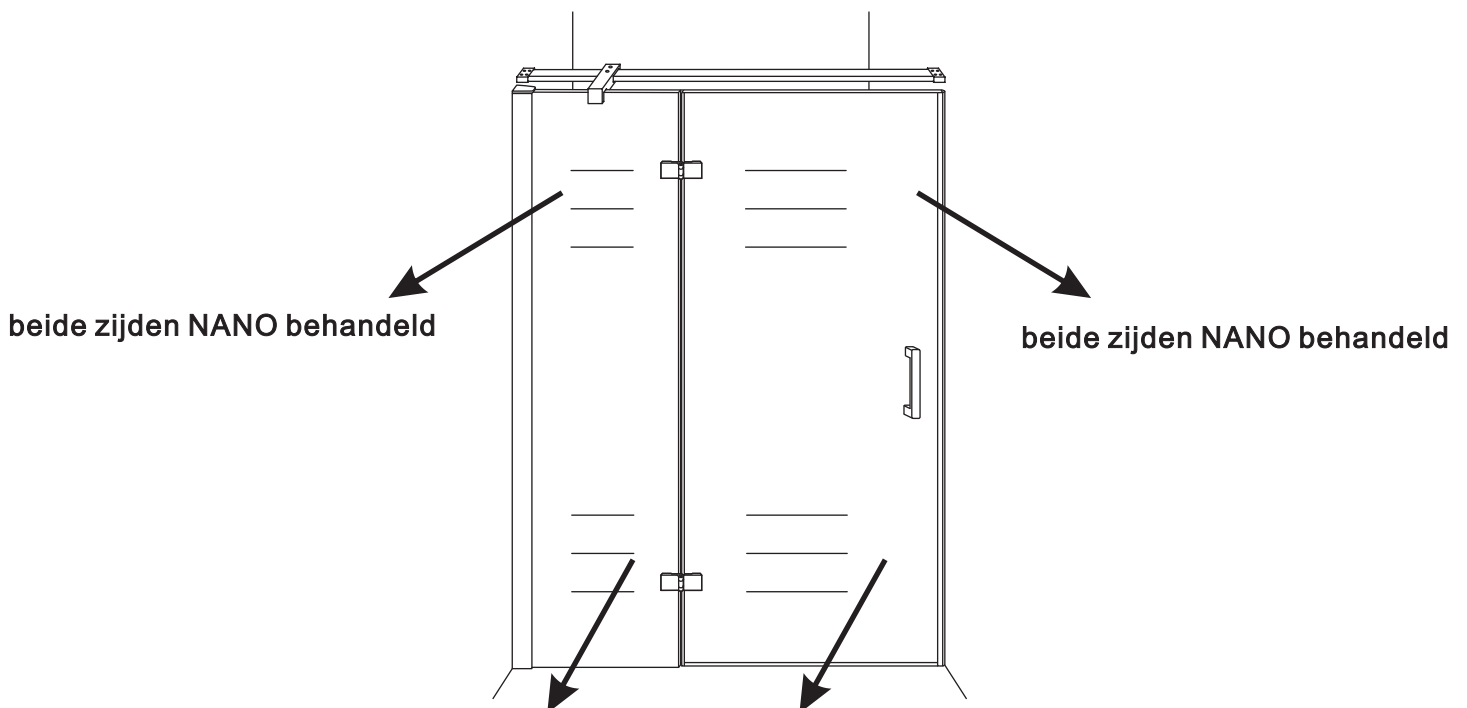

INSTALLATIE VOORSCHRIFT

Nis swingdeur + vast paneel 120 (60-60) x 200

1200x2000mm
(1185-1200) x 2000mm

Zonder NANO

NANO

beide zijden NANO behandeld

beide zijden NANO behandeld

beide zijden NANO behandeld