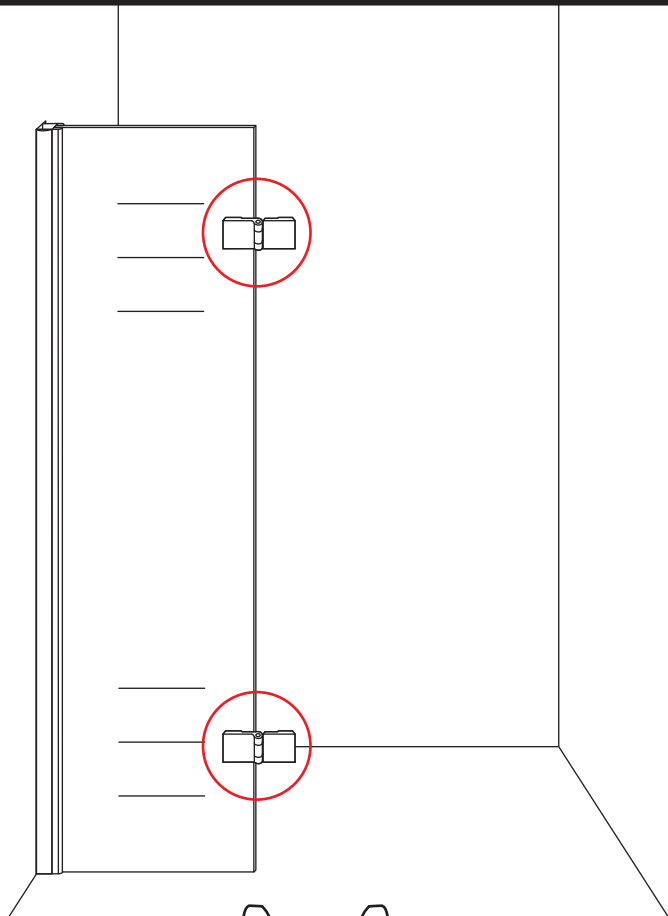

INSTALLATIE VOORSCHRIFT

Nis swingdeur + vast paneel 120 (60-60) x 200

1200x2000mm
(1185-1200) x 2000mm

Zonder NANO

NANO

beide zijden NANO behandeld

beide zijden NANO behandeld

beide zijden NANO behandeld

3

Deur links scharnierend

Verwijder de zwarte hoekbeschermers pas als de cabine helemaal is geïnstalleerd!

Deur rechts scharnierend

5

6

**Voorzie alleen de
buitenzijde van de
cabine van siliconenkit.**