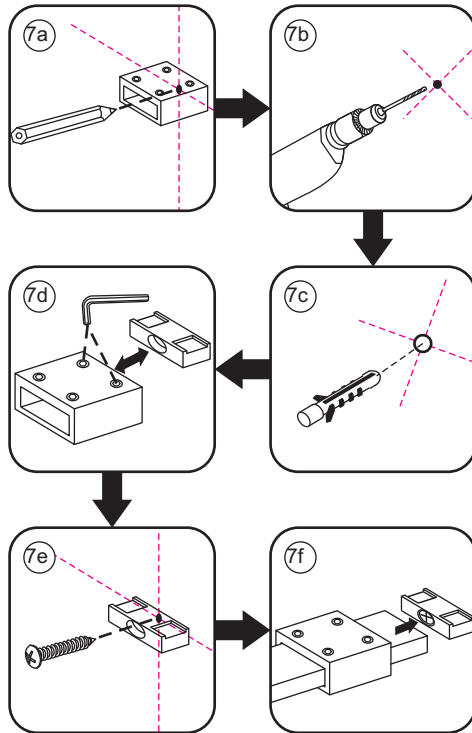

INSTALLATIE VOORSCHRIFT

Nis swingdeur + vast paneel 120 (60-60) x 200

1200x2000mm
(1185-1200) x 2000mm

Zonder NANO

NANO

beide zijden NANO behandeld

beide zijden NANO behandeld

beide zijden NANO behandeld

3

Deur links scharnierend

Verwijder de zwarte hoekbeschermers pas als de cabine helemaal is geïnstalleerd!

Deur rechts scharnierend

5

6

**Voorzie alleen de
buitenzijde van de
cabine van siliconenkit.**