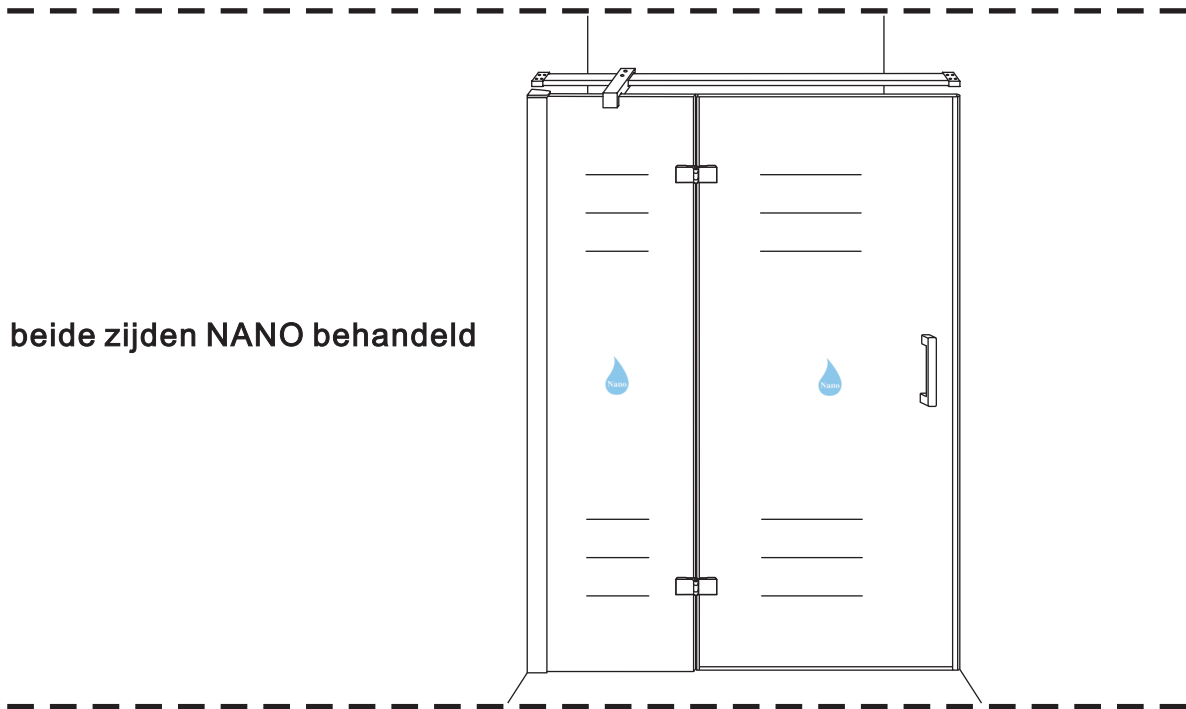

INSTALLATIE VOORSCHRIFT

Nis swingdeur + vast paneel 120 (60-60) x 200

1200x2000mm
(1185-1200) x 2000mm

Zonder NANO

NANO

beide zijden NANO behandeld

beide zijden NANO behandeld

beide zijden NANO behandeld