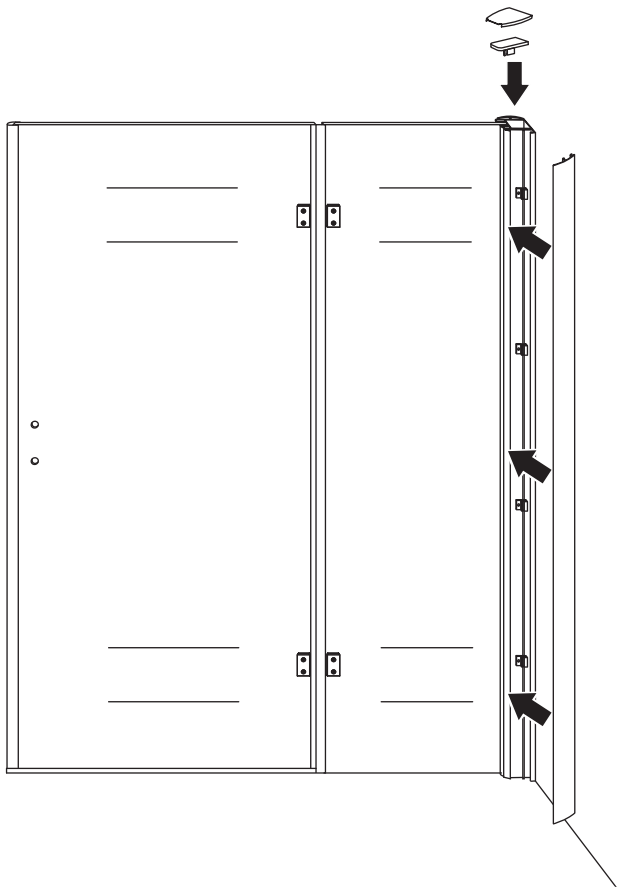

INSTALLATIE VOORSCHRIFT

Nis swingdeur + vast paneel 120 (60-60) x 200

1200x2000mm
(1185-1200) x 2000mm

Zonder NANO

NANO

beide zijden NANO behandeld

beide zijden NANO behandeld

beide zijden NANO behandeld

3

Deur links scharnierend

Verwijder de zwarte hoekbeschermers pas als de cabine helemaal is geïnstalleerd!

Deur rechts scharnierend

5

6

**Voorzie alleen de
buitenzijde van de
cabine van siliconenkit.**