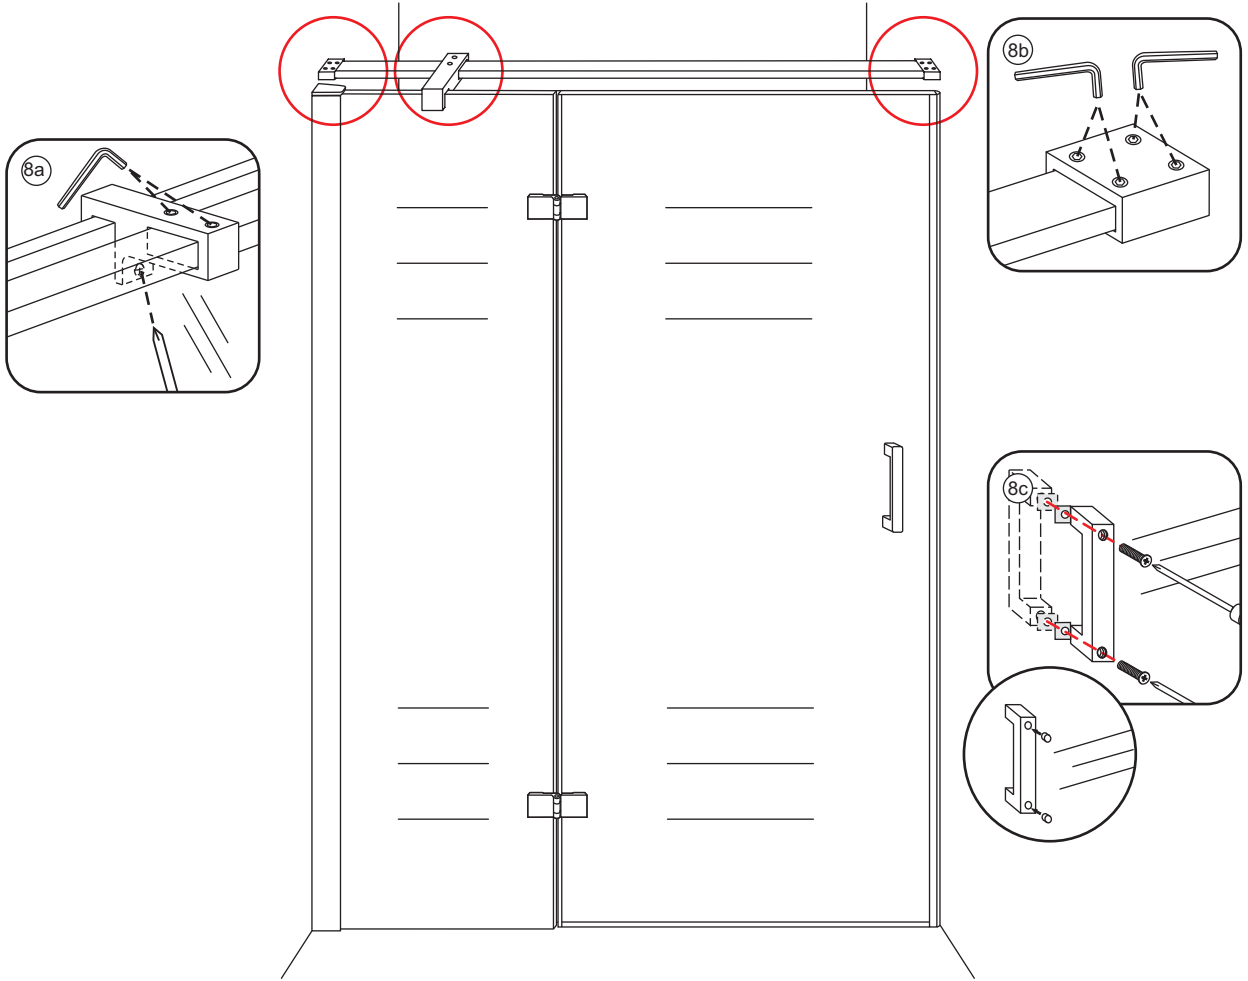

INSTALLATIE VOORSCHRIFT

Nis swingdeur + vast paneel 120 (60-60) x 200

1200x2000mm
(1185-1200) x 2000mm

Zonder NANO

NANO

beide zijden NANO behandeld

beide zijden NANO behandeld

beide zijden NANO behandeld

3

Deur links scharnierend

Verwijder de zwarte hoekbeschermers pas als de cabine helemaal is geïnstalleerd!

Deur rechts scharnierend

5

6

**Voorzie alleen de
buitenzijde van de
cabine van siliconenkit.**