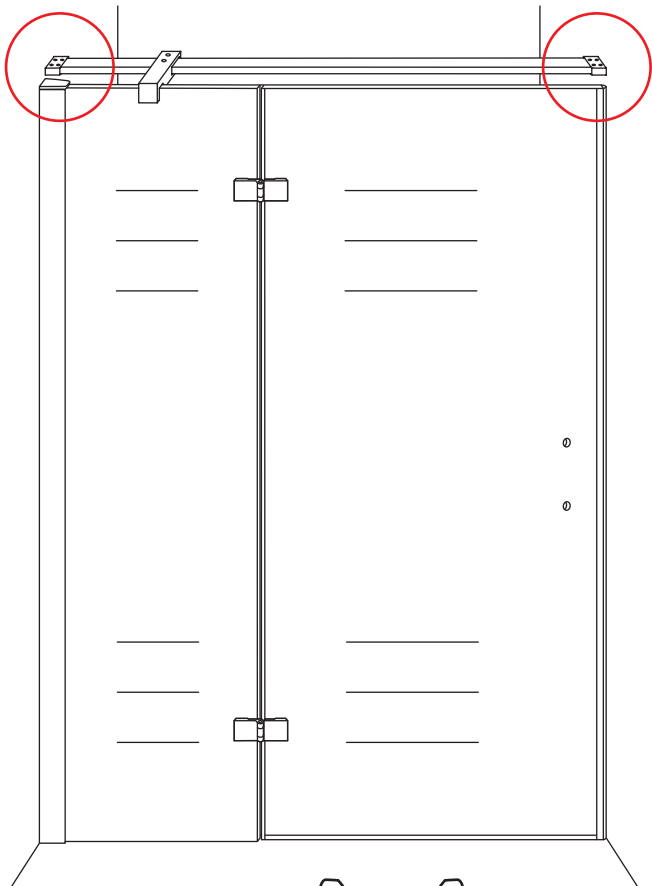

INSTALLATIE VOORSCHRIFT

Nis swingdeur + vast paneel 120 (60-60) x 200

1200x2000mm
(1185-1200) x 2000mm

Zonder NANO

NANO

beide zijden NANO behandeld

beide zijden NANO behandeld

beide zijden NANO behandeld

3

Deur links scharnierend

Verwijder de zwarte hoekbeschermers pas als de cabine helemaal is geïnstalleerd!

Deur rechts scharnierend

5

6

**Voorzie alleen de
buitenzijde van de
cabine van siliconenkit.**