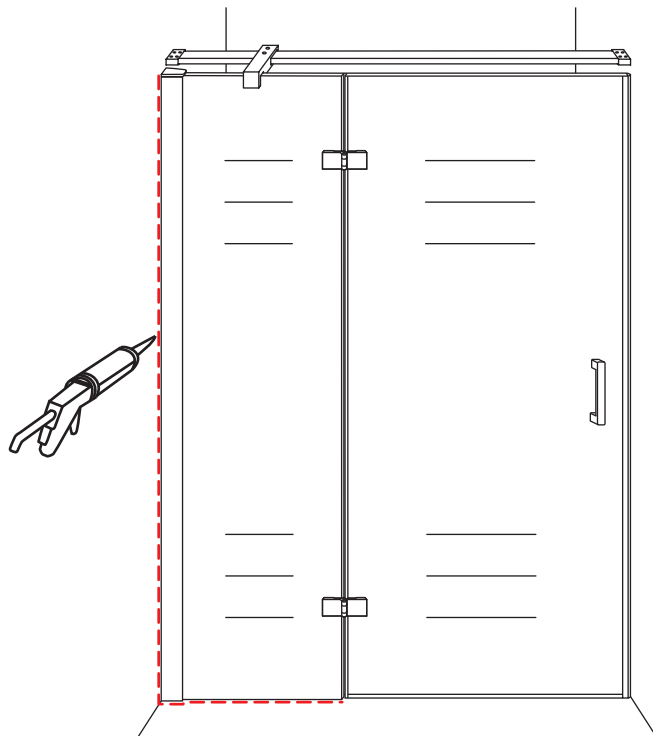

INSTALLATIE VOORSCHRIFT

Nis swingdeur + vast paneel 120 (60-60) x 200

1200x2000mm
(1185-1200) x 2000mm

Zonder NANO

NANO

beide zijden NANO behandeld

beide zijden NANO behandeld

beide zijden NANO behandeld

3

Deur links scharnierend

Verwijder de zwarte hoekbeschermers pas als de cabine helemaal is geïnstalleerd!

Deur rechts scharnierend

5

6

**Voorzie alleen de
buitenzijde van de
cabine van siliconenkit.**