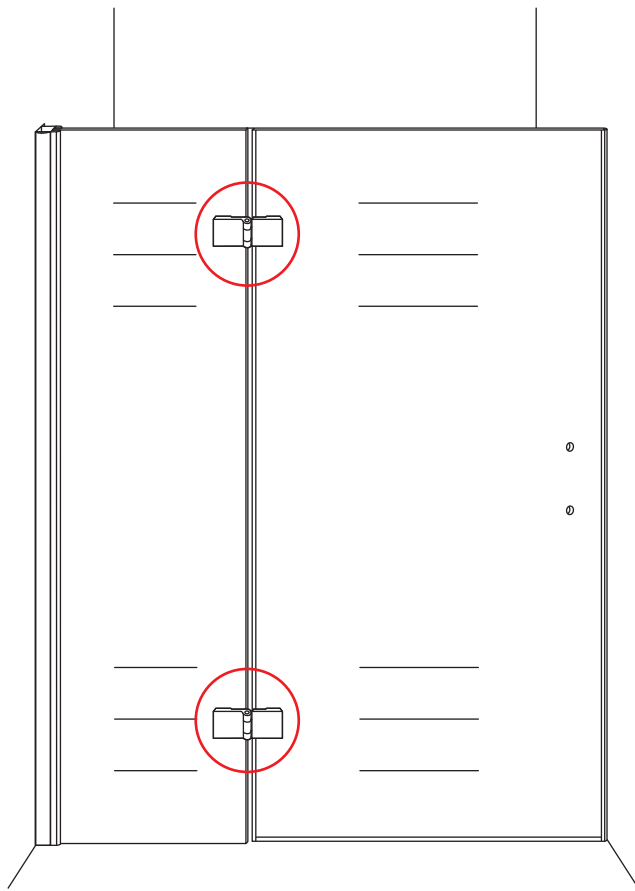

INSTALLATIE VOORSCHRIFT

Nis swingdeur + vast paneel 120 (60-60) x 200

1200x2000mm
(1185-1200) x 2000mm

Zonder NANO

NANO

beide zijden NANO behandeld

beide zijden NANO behandeld

beide zijden NANO behandeld

3

Deur links scharnierend

Verwijder de zwarte hoekbeschermers pas als de cabine helemaal is geïnstalleerd!

Deur rechts scharnierend

5

6

**Voorzie alleen de
buitenzijde van de
cabine van siliconenkit.**