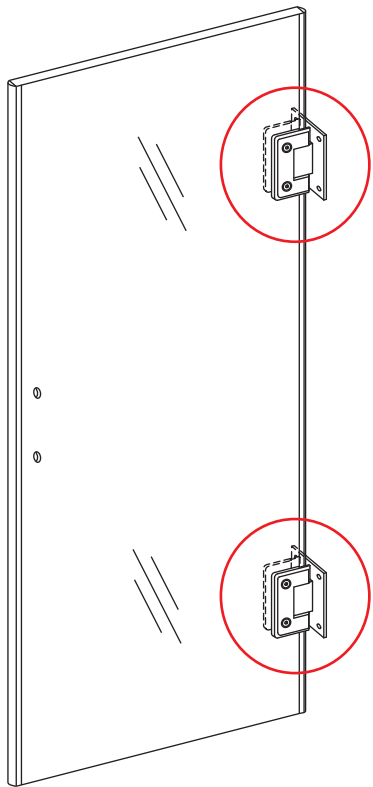

INSTALLATIE VOORSCHRIFT

Nisdeur zonder profiel

Zonder NANO

NANO

NANO garantie: 2 jaar bij normaal gebruik

LET OP: gebruik geen grove scherpe voorwerpen, zoals schuursponsjes of staalwol om het glas schoon te maken.

2

Please check the hinge if still fixed well, if not, please tighten the hinge as the picture shows.

4

- $\Phi 7\text{mm}$
- X8 5x38
- X8 $\Phi 8 \times 38$