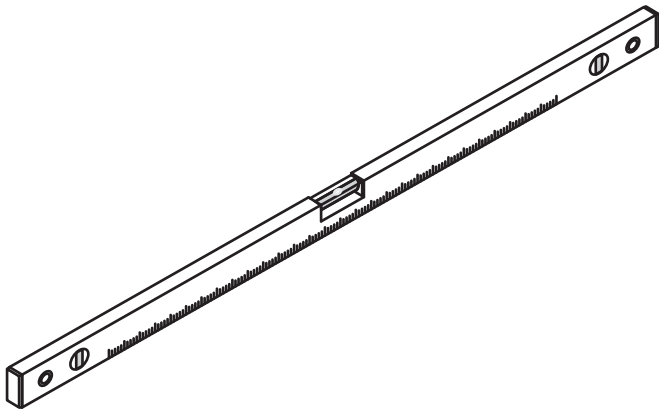

INSTALLATIE VOORSCHRIFT

Nisdeur zonder profiel

Zonder NANO

NANO

NANO garantie: 2 jaar bij normaal gebruik

LET OP: gebruik geen grove scherpe voorwerpen, zoals schuursponsjes of staalwol om het glas schoon te maken.

2

Please check the hinge if still fixed well, if not, please tighten the hinge as the picture shows.

4

- $\Phi 7\text{mm}$
- X8 5x38
- X8 $\Phi 8 \times 38$