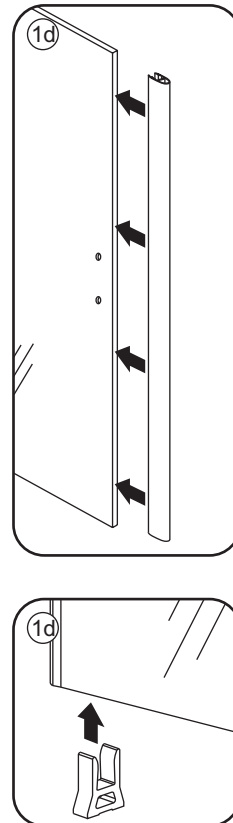

INSTALLATIE VOORSCHRIFT

Nisdeur zonder profiel

Zonder NANO

NANO

NANO garantie: 2 jaar bij normaal gebruik

LET OP: gebruik geen grove scherpe voorwerpen, zoals schuursponsjes of staalwol om het glas schoon te maken.

2

Please check the hinge if still fixed well, if not, please tighten the hinge as the picture shows.

4

- $\Phi 7\text{mm}$
- X8 5x38
- X8 $\Phi 8 \times 38$