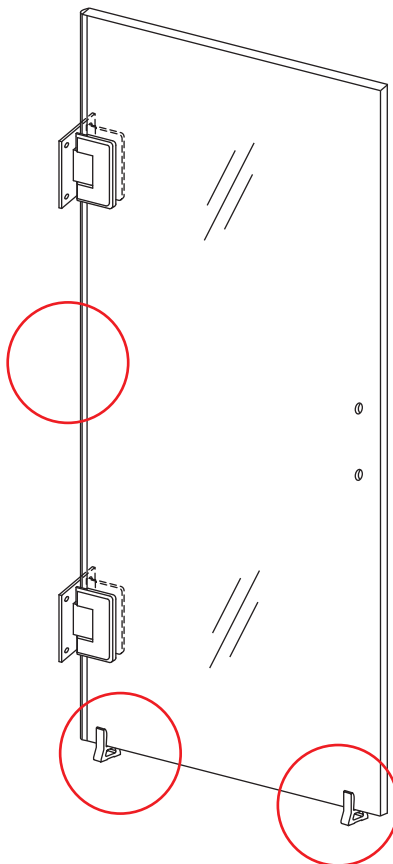

INSTALLATIE VOORSCHRIFT

Nisdeur zonder profiel

Zonder NANO

NANO

NANO garantie: 2 jaar bij normaal gebruik

LET OP: gebruik geen grove scherpe voorwerpen, zoals schuursponsjes of staalwol om het glas schoon te maken.

2

Please check the hinge if still fixed well, if not, please tighten the hinge as the picture shows.

4

- $\Phi 7\text{mm}$
- X8 5x38
- X8 $\Phi 8 \times 38$