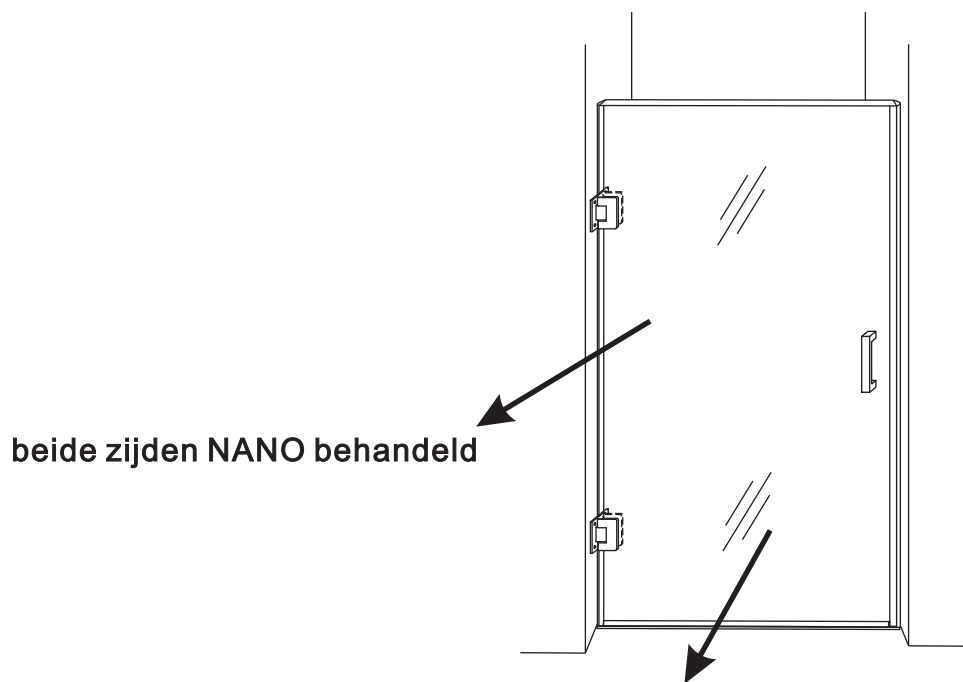

INSTALLATIE VOORSCHRIFT

Nisdeur zonder profiel

Zonder NANO

NANO

NANO garantie: 2 jaar bij normaal gebruik

LET OP: gebruik geen grove scherpe voorwerpen, zoals schuursponsjes of staalwol om het glas schoon te maken.