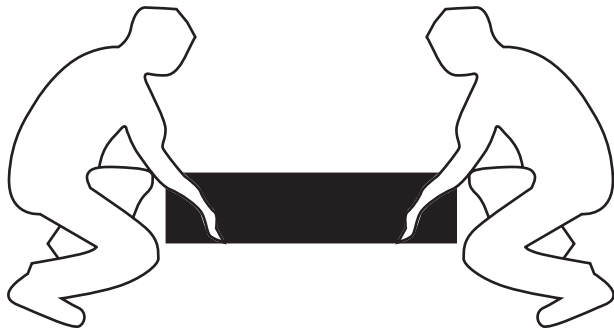

INSTALLATIE VOORSCHRIFT

Nisdeur zonder profiel

Zonder NANO

NANO

NANO garantie: 2 jaar bij normaal gebruik

LET OP: gebruik geen grove scherpe voorwerpen, zoals schuursponsjes of staalwol om het glas schoon te maken.