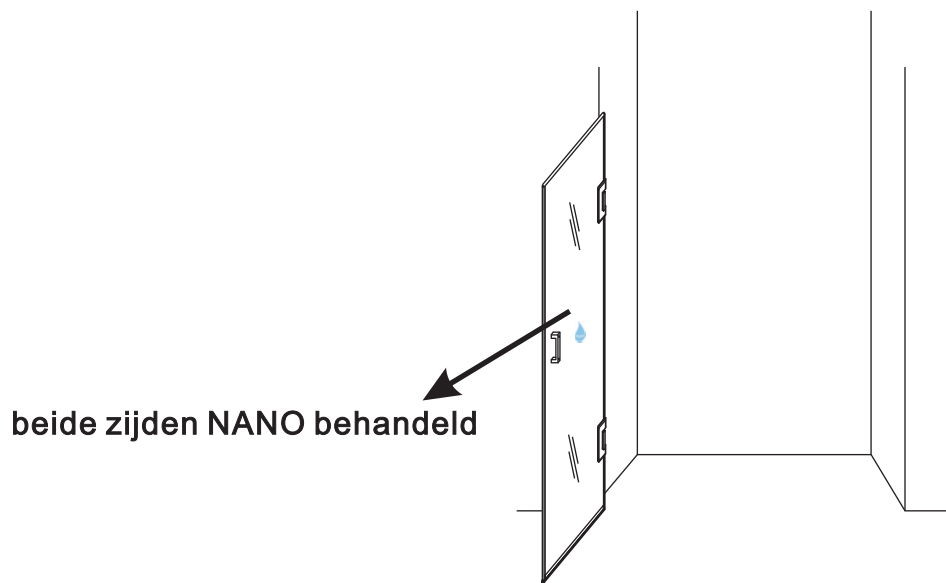

INSTALLATIE VOORSCHRIFT

Nisdeur zonder profiel

Zonder NANO

NANO

NANO garantie: 2 jaar bij normaal gebruik

LET OP: gebruik geen grove scherpe voorwerpen, zoals schuursponsjes of staalwol om het glas schoon te maken.