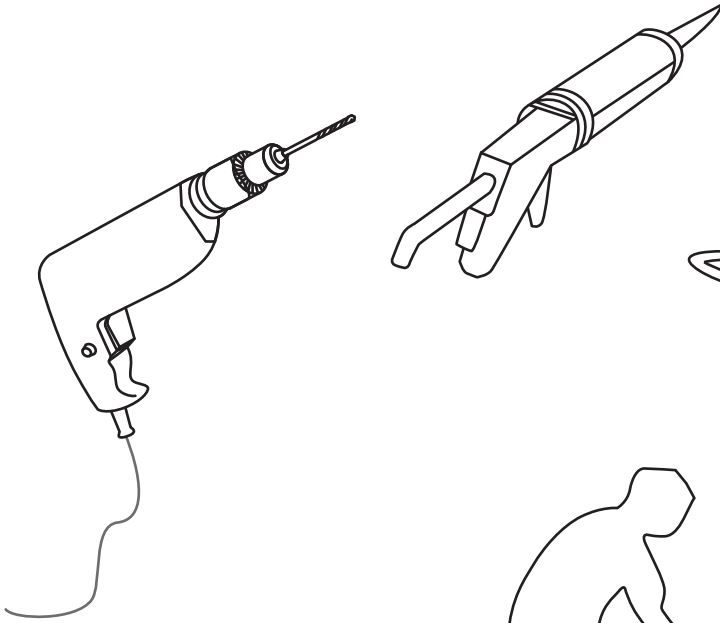

INSTALLATIE VOORSCHRIFT

Nisdeur zonder profiel

Zonder NANO

NANO

NANO garantie: 2 jaar bij normaal gebruik

LET OP: gebruik geen grove scherpe voorwerpen, zoals schuursponsjes of staalwol om het glas schoon te maken.

2

Please check the hinge if still fixed well, if not, please tighten the hinge as the picture shows.

4

- $\Phi 7\text{mm}$
- X8 5x38
- X8 $\Phi 8 \times 38$