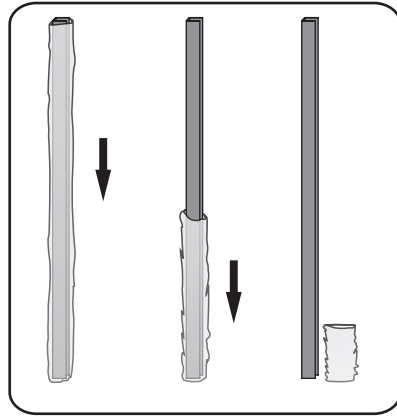

INSTALLATIE VOORSCHRIFT

INLOOPDOUCHE ZWART + HANDDOEK-HOUDER

Zonder NANO

NANO

NANO kant aan de binnenzijde
Te herkennen aan de sticker

NANO kant aan de binnenzijde
Te herkennen aan de sticker

NANO garantie: 2 jaar bij normaal gebruik
LET OP: gebruik geen grove scherpe voorwerpen, zoals
schuursponsjes of staalwol om het glas schoon te maken.

1

2

- | | | | | | |
|------------------------------------------------------------------------------------------|------------------------------------------------------------------------------------------|------------------------------------------------------------------------------------------|-------------------------------------------------------------------------------------------|--------------------------------------------------------------------------------------------|--------------------------------------------------------------------------------------------|
|  ① X1 |  ② X1 |  ③ X1 |  ④ X1 |  ⑤ X1 |  ⑥ X1 |
|  ⑦ X1 |  X2 |  X9 |  X6 |  X2 | |

Please remove the plastic on the profile before the installing.

X2
5x12

Please remove the plastic on the profile before the installing.

6

Voorzie alleen de buitenzijde van de cabine van siliconenkit.