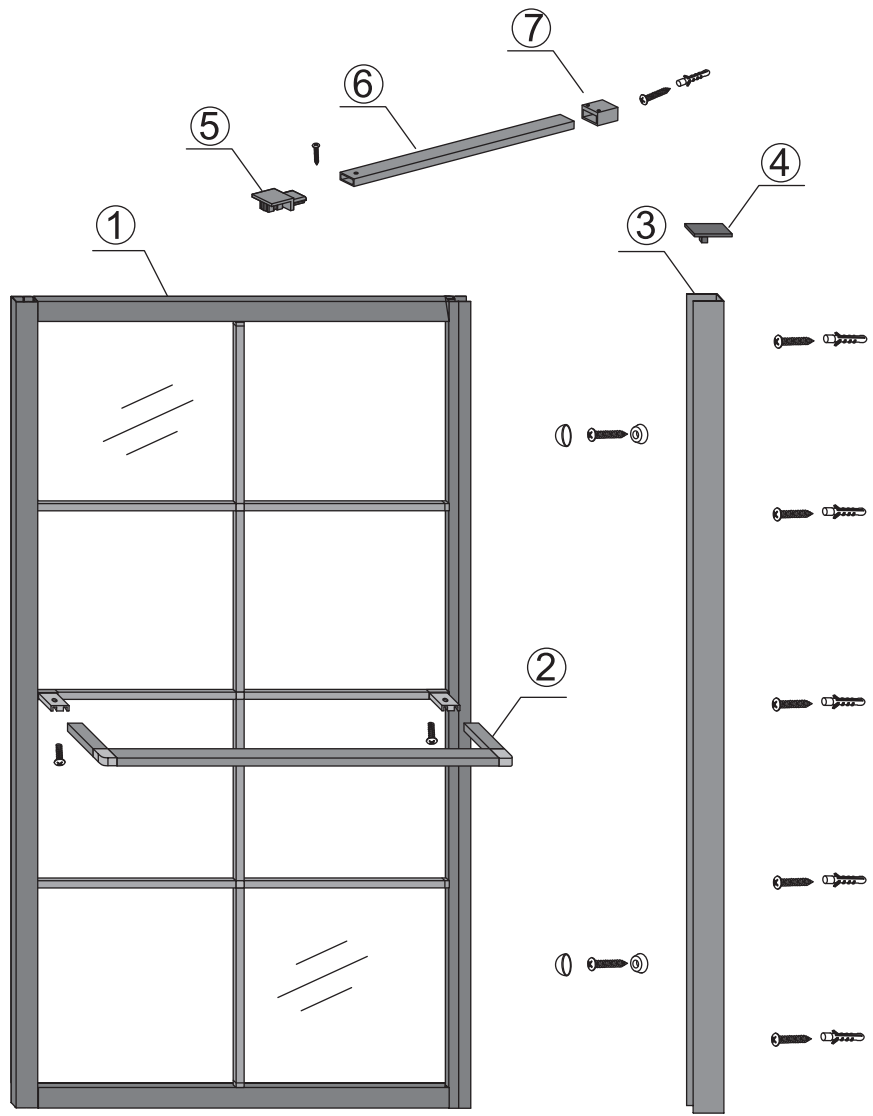

INSTALLATIE VOORSCHRIFT

INLOOPDOUCHE ZWART + HANDDOEK-HOUDER

Zonder NANO

NANO

NANO kant aan de binnenzijde
Te herkennen aan de sticker

NANO kant aan de binnenzijde
Te herkennen aan de sticker

NANO garantie: 2 jaar bij normaal gebruik
LET OP: gebruik geen grove scherpe voorwerpen, zoals
schuursponsjes of staalwol om het glas schoon te maken.

1

2

- | | | | | | |
|------------------------------------------------------------------------------------------|------------------------------------------------------------------------------------------|------------------------------------------------------------------------------------------|-------------------------------------------------------------------------------------------|--------------------------------------------------------------------------------------------|--------------------------------------------------------------------------------------------|
|  ① X1 |  ② X1 |  ③ X1 |  ④ X1 |  ⑤ X1 |  ⑥ X1 |
|  ⑦ X1 |  X2 |  X9 |  X6 |  X2 | |

Please remove the plastic on the profile before the installing.

X2
5x12

Please remove the plastic on the profile before the installing.

6

Voorzie alleen de buitenzijde van de cabine van siliconenkit.