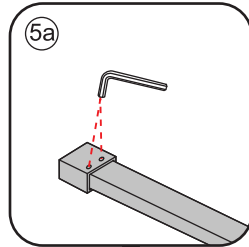

INSTALLATIE VOORSCHRIFT

INLOOPDOUCHE ZWART + HANDDOEK-HOUDER

Zonder NANO

NANO

NANO kant aan de binnenzijde
Te herkennen aan de sticker

NANO kant aan de binnenzijde
Te herkennen aan de sticker

NANO garantie: 2 jaar bij normaal gebruik
LET OP: gebruik geen grove scherpe voorwerpen, zoals
schuursponsjes of staalwol om het glas schoon te maken.

Please remove the plastic on the profile before the installing.

X2
5x12

Please remove the plastic on the profile before the installing.

6

Voorzie alleen de buitenzijde van de cabine van siliconenkit.