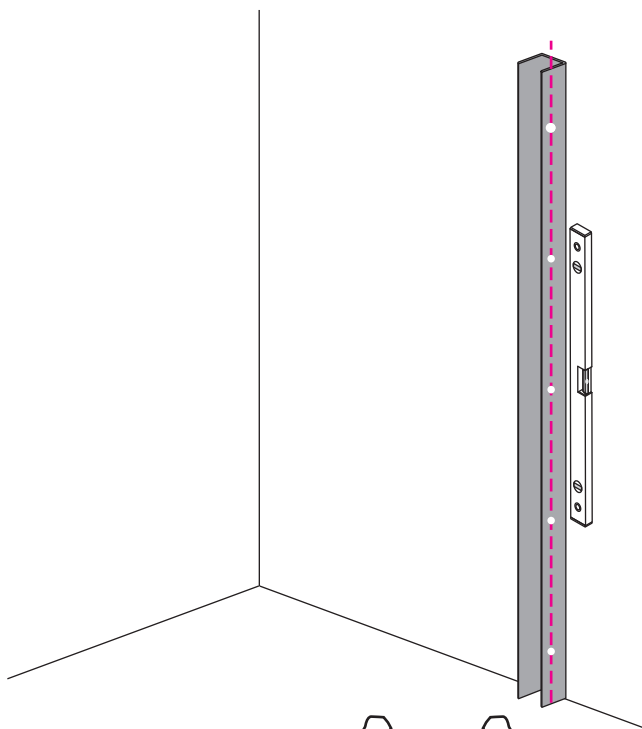

INSTALLATIE VOORSCHRIFT

INLOOPDOUCHE ZWART + HANDDOEK-HOUDER

Zonder NANO

NANO

NANO kant aan de binnenzijde
Te herkennen aan de sticker

NANO kant aan de binnenzijde
Te herkennen aan de sticker

NANO garantie: 2 jaar bij normaal gebruik
LET OP: gebruik geen grove scherpe voorwerpen, zoals
schuursponsjes of staalwol om het glas schoon te maken.

1

2

- | | | | | | |
|------------------------------------------------------------------------------------------|------------------------------------------------------------------------------------------|------------------------------------------------------------------------------------------|-------------------------------------------------------------------------------------------|--------------------------------------------------------------------------------------------|--------------------------------------------------------------------------------------------|
|  ① X1 |  ② X1 |  ③ X1 |  ④ X1 |  ⑤ X1 |  ⑥ X1 |
|  ⑦ X1 |  X2 |  X9 |  X6 |  X2 | |

Please remove the plastic on the profile before the installing.

X2
5x12

Please remove the plastic on the profile before the installing.

6

Voorzie alleen de buitenzijde van de cabine van siliconenkit.