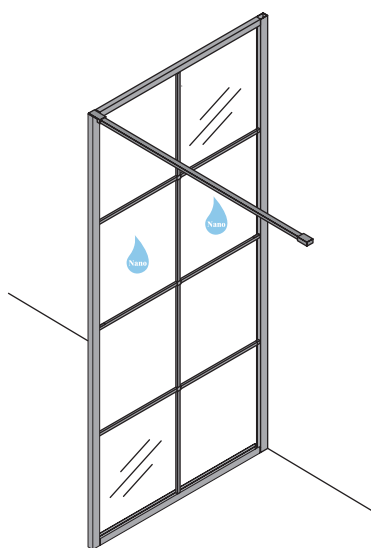

INSTALLATIE VOORSCHRIFT

INLOOPDOUCHE ZWART + HANDDOEK-HOUDER

Zonder NANO

NANO

NANO kant aan de binnenzijde
Te herkennen aan de sticker

NANO kant aan de binnenzijde
Te herkennen aan de sticker

NANO garantie: 2 jaar bij normaal gebruik
LET OP: gebruik geen grove scherpe voorwerpen, zoals
schuursponsjes of staalwol om het glas schoon te maken.

1

2

- | | | | | | |
|------------------------------------------------------------------------------------------|------------------------------------------------------------------------------------------|------------------------------------------------------------------------------------------|-------------------------------------------------------------------------------------------|--------------------------------------------------------------------------------------------|--------------------------------------------------------------------------------------------|
|  ① X1 |  ② X1 |  ③ X1 |  ④ X1 |  ⑤ X1 |  ⑥ X1 |
|  ⑦ X1 |  X2 |  X9 |  X6 |  X2 | |

Please remove the plastic on the profile before the installing.

X2
5x12

Please remove the plastic on the profile before the installing.

6

Voorzie alleen de buitenzijde van de cabine van siliconenkit.