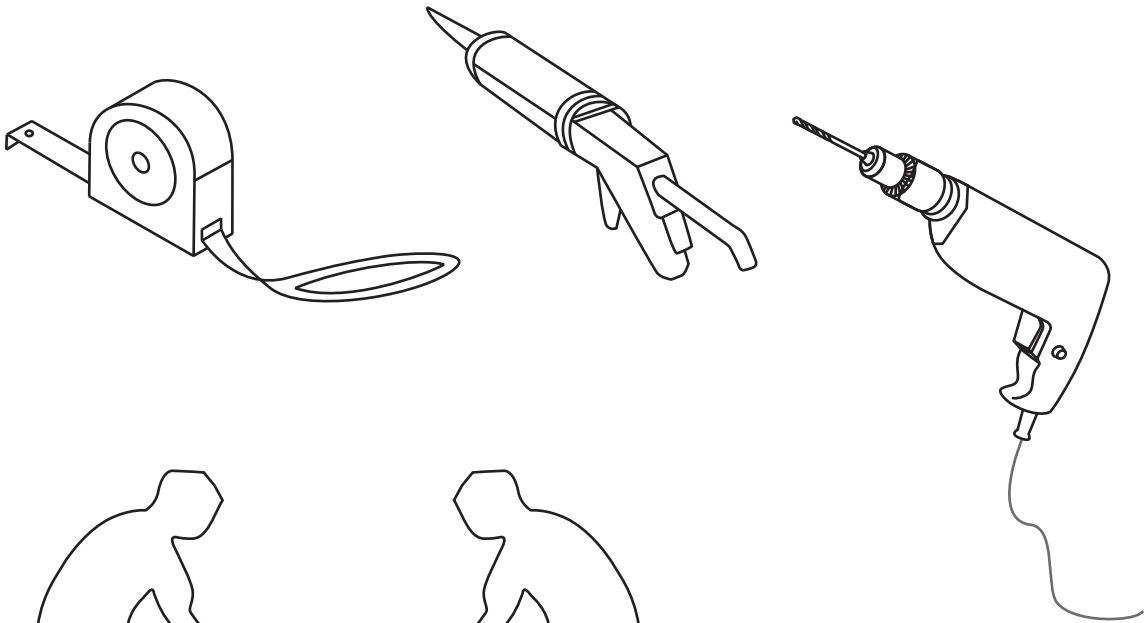

INSTALLATIE VOORSCHRIFT

INLOOPDOUCHE ZWART + HANDDOEK-HOUDER

Zonder NANO

NANO

NANO kant aan de binnenzijde
Te herkennen aan de sticker

NANO kant aan de binnenzijde
Te herkennen aan de sticker

NANO garantie: 2 jaar bij normaal gebruik
LET OP: gebruik geen grove scherpe voorwerpen, zoals
schuursponsjes of staalwol om het glas schoon te maken.

Please remove the plastic on the profile before the installing.

X2
5x12

Please remove the plastic on the profile before the installing.

6

Voorzie alleen de buitenzijde van de cabine van siliconenkit.