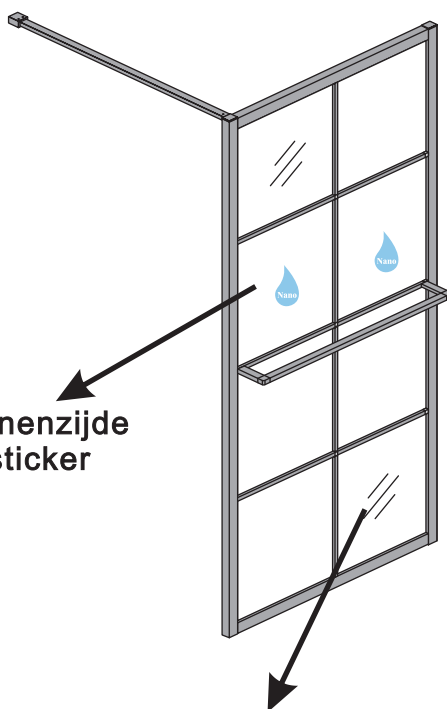

INSTALLATIE VOORSCHRIFT

INLOOPDOUCHE ZWART + HANDDOEK-HOUDER

Zonder NANO

NANO

NANO kant aan de binnenzijde
Te herkennen aan de sticker

NANO kant aan de binnenzijde
Te herkennen aan de sticker

NANO garantie: 2 jaar bij normaal gebruik
LET OP: gebruik geen grove scherpe voorwerpen, zoals
schuursponsjes of staalwol om het glas schoon te maken.

1

2

- | | | | | | |
|------------------------------------------------------------------------------------------|------------------------------------------------------------------------------------------|------------------------------------------------------------------------------------------|-------------------------------------------------------------------------------------------|--------------------------------------------------------------------------------------------|--------------------------------------------------------------------------------------------|
|  ① X1 |  ② X1 |  ③ X1 |  ④ X1 |  ⑤ X1 |  ⑥ X1 |
|  ⑦ X1 |  X2 |  X9 |  X6 |  X2 | |