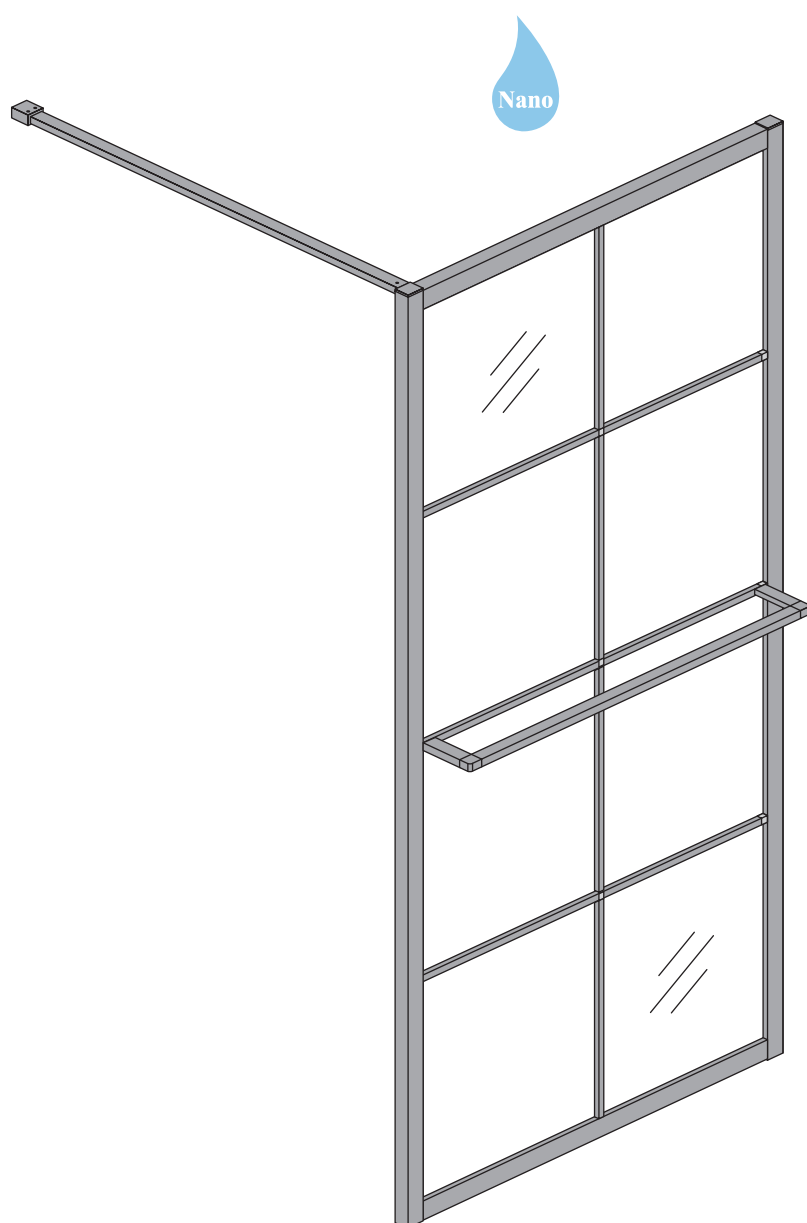

INSTALLATIE VOORSCHRIFT

INLOOPDOUCHE ZWART + HANDDOEK-HOUDER

Zonder NANO

NANO

NANO kant aan de binnenzijde
Te herkennen aan de sticker

NANO kant aan de binnenzijde
Te herkennen aan de sticker

NANO garantie: 2 jaar bij normaal gebruik
LET OP: gebruik geen grove scherpe voorwerpen, zoals
schuursponsjes of staalwol om het glas schoon te maken.

1

2

- | | | | | | |
|------------------------------------------------------------------------------------------|------------------------------------------------------------------------------------------|------------------------------------------------------------------------------------------|-------------------------------------------------------------------------------------------|--------------------------------------------------------------------------------------------|--------------------------------------------------------------------------------------------|
|  ① X1 |  ② X1 |  ③ X1 |  ④ X1 |  ⑤ X1 |  ⑥ X1 |
|  ⑦ X1 |  X2 |  X9 |  X6 |  X2 | |

Please remove the plastic on the profile before the installing.

X2
5x12

Please remove the plastic on the profile before the installing.

6

Voorzie alleen de buitenzijde van de cabine van siliconenkit.