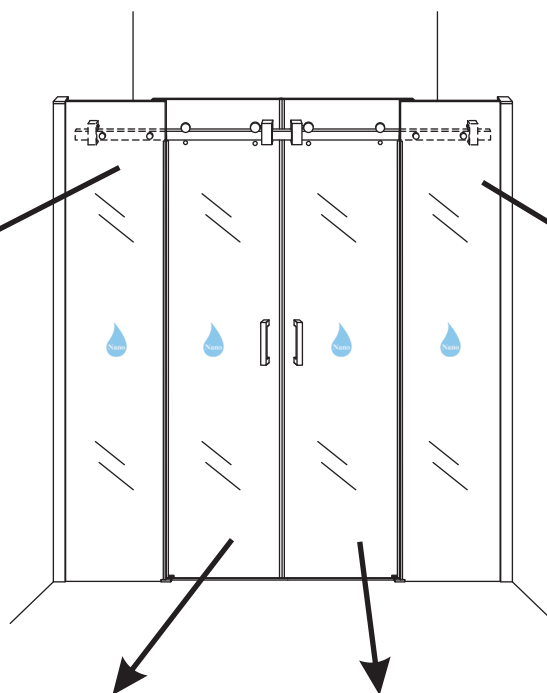

INSTALLATIE VOORSCHRIFT  
SCHUIFBARE NISDEUR 4-D mat-black

1800x2000mm  
(1800-1830) x2000mm

Zonder NANO

NANO

beide zijden NANO behandeld

beide zijden NANO behandeld

beide zijden NANO behandeld

**NANO garantie: 2 jaar bij normaal gebruik**  
**LET OP: gebruik geen grove scherpe voorwerpen, zoals schuursponsjes of staalwol om het glas schoon te maken.**