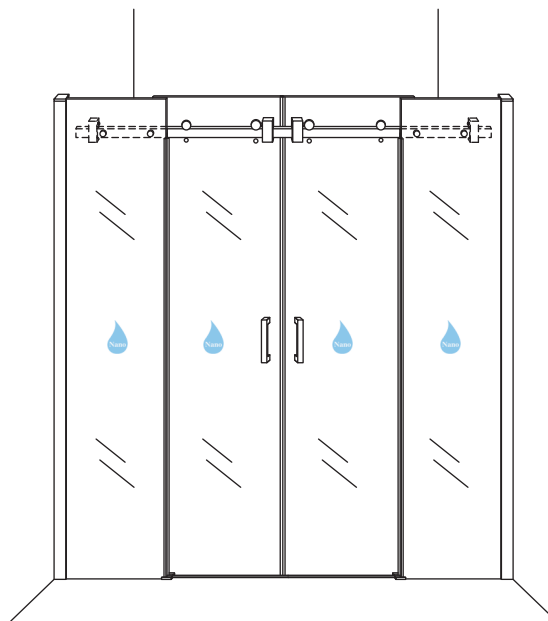

INSTALLATIE VOORSCHRIFT  
SCHUIFBARE NISDEUR 4-D mat-black

1800x2000mm  
(1800-1830) x2000mm

Zonder NANO

NANO

beide zijden NANO behandeld

beide zijden NANO behandeld

beide zijden NANO behandeld

**NANO garantie: 2 jaar bij normaal gebruik**  
**LET OP: gebruik geen grove scherpe voorwerpen, zoals schuursponsjes of staalwol om het glas schoon te maken.**

1

- |      |      |       |      |      |      |      |
|------|------|-------|------|------|------|------|
| ① X2 | ② X2 | ③ X2  | ④ X4 | ⑤ X4 | ⑥ X4 | ⑦ X2 |
| ⑧ X4 | ⑨ X4 | ⑩ X2  | ⑪ X2 | ⑫ X2 | ⑬ X2 | ⑭ X2 |
| ⑮ X2 | ⑯ X1 | ⑰ X10 | X22  | X12  |      |      |