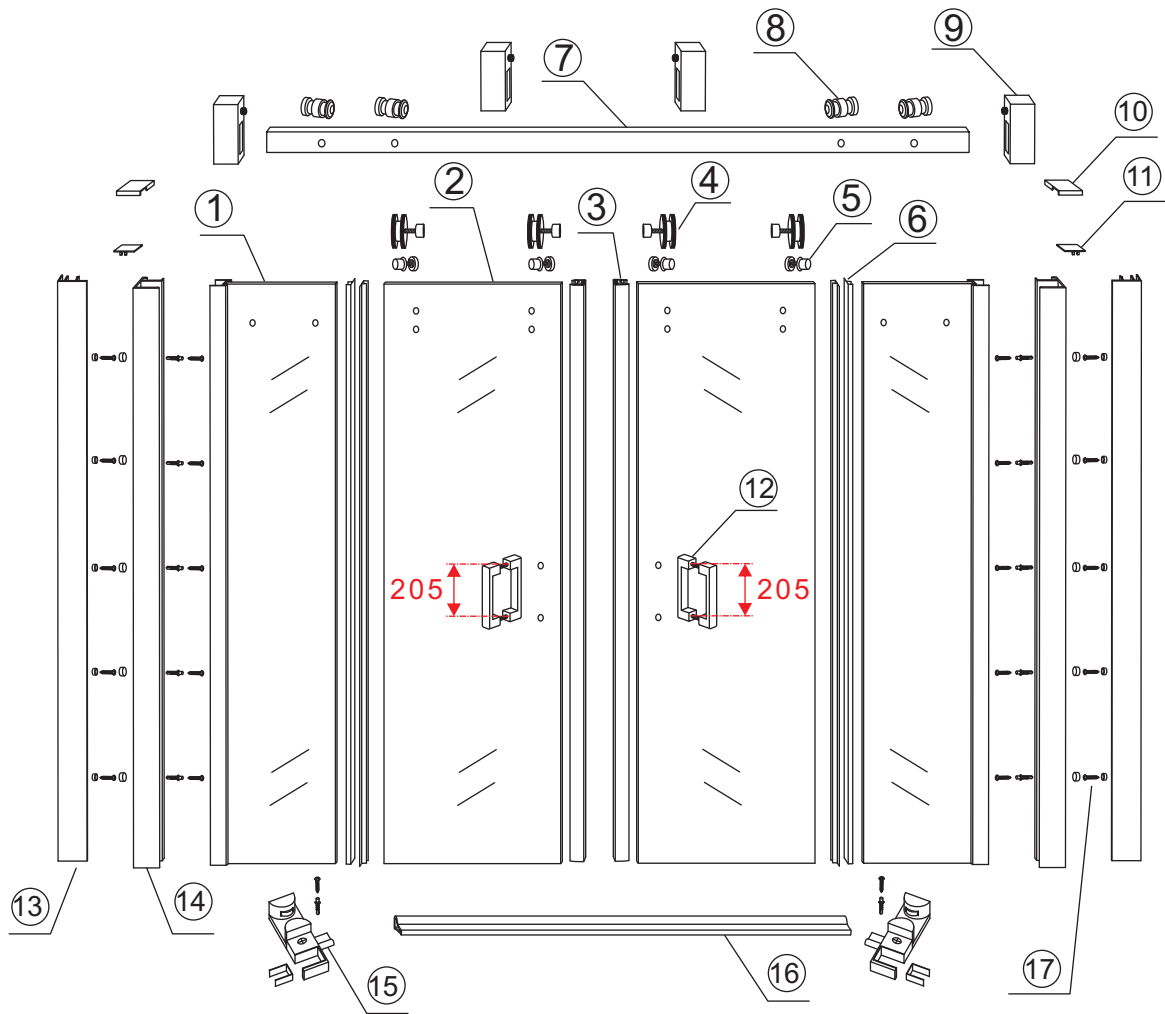

INSTALLATIE VOORSCHRIFT  
SCHUIFBARE NISDEUR 4-D mat-black

1800x2000mm  
(1800-1830) x2000mm

Zonder NANO

NANO

beide zijden NANO behandeld

beide zijden NANO behandeld

beide zijden NANO behandeld

**NANO garantie: 2 jaar bij normaal gebruik**  
**LET OP: gebruik geen grove scherpe voorwerpen, zoals schuursponsjes of staalwol om het glas schoon te maken.**

1

- |      |      |       |      |      |      |      |
|------|------|-------|------|------|------|------|
| ① X2 | ② X2 | ③ X2  | ④ X4 | ⑤ X4 | ⑥ X4 | ⑦ X2 |
| ⑧ X4 | ⑨ X4 | ⑩ X2  | ⑪ X2 | ⑫ X2 | ⑬ X2 | ⑭ X2 |
| ⑮ X2 | ⑯ X1 | ⑰ X10 | X22  | X12  |      |      |