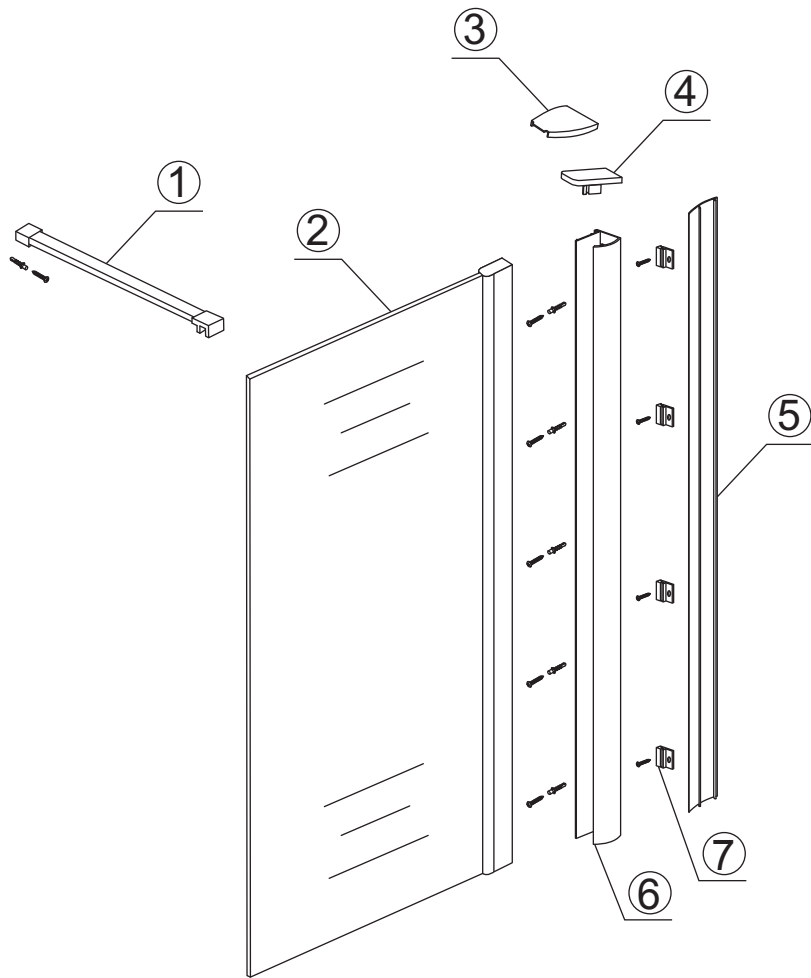

INSTALLATIE VOORSCHRIFT

Inloopdouche met NANO behandeld glas

Zonder NANO

NANO

NANO kant aan de binnenzijde
Te herkennen aan de sticker

NANO kant aan de binnenzijde
Te herkennen aan de sticker

NANO garantie: 2 jaar bij normaal gebruik
LET OP: gebruik geen grove scherpe voorwerpen, zoals schuursponsjes of staalwol om het glas schoon te maken.

1

- 1015(500x2000)
- 1015(600x2000)
- 1015(700x2000)
- 1015(780-800x2000)
- 1015(880-900x2000)
- 1015(980-1000x2000)
- 1215(1080-1100x2000)
- 1215(1180-1200x2000)
- 1215(1280-1300x2000)
- 1215(1380-1400x2000)
- 1215(1580-1600x2000)

5

- $\Phi 3\text{mm}$
- X4 4x12

- $\Phi 6\text{mm}$
- X1 $\Phi 6 \times 30$
- X1 4x30

**Voorzie alleen de
buitenzijde van de
cabine van siliconenkit.**