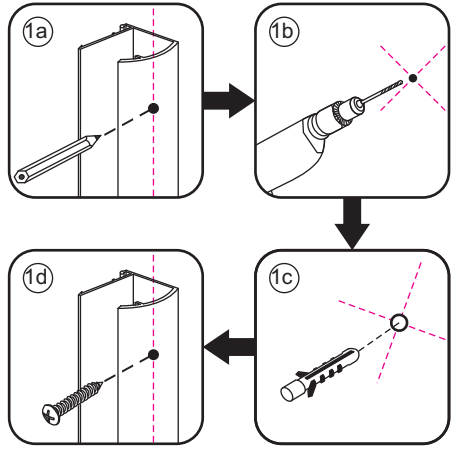

INSTALLATIE VOORSCHRIFT

Inloopdouche met NANO behandeld glas

Zonder NANO

NANO

NANO kant aan de binnenzijde
Te herkennen aan de sticker

NANO kant aan de binnenzijde
Te herkennen aan de sticker

NANO garantie: 2 jaar bij normaal gebruik
LET OP: gebruik geen grove scherpe voorwerpen, zoals schuursponsjes of staalwol om het glas schoon te maken.

1

- 1015(500x2000)
- 1015(600x2000)
- 1015(700x2000)
- 1015(780-800x2000)
- 1015(880-900x2000)
- 1015(980-1000x2000)
- 1215(1080-1100x2000)
- 1215(1180-1200x2000)
- 1215(1280-1300x2000)
- 1215(1380-1400x2000)
- 1215(1580-1600x2000)

5

- $\Phi 3\text{mm}$
- X4 4x12

- $\Phi 6\text{mm}$
- X1 $\Phi 6 \times 30$
- X1 4x30

**Voorzie alleen de
buitenzijde van de
cabine van siliconenkit.**