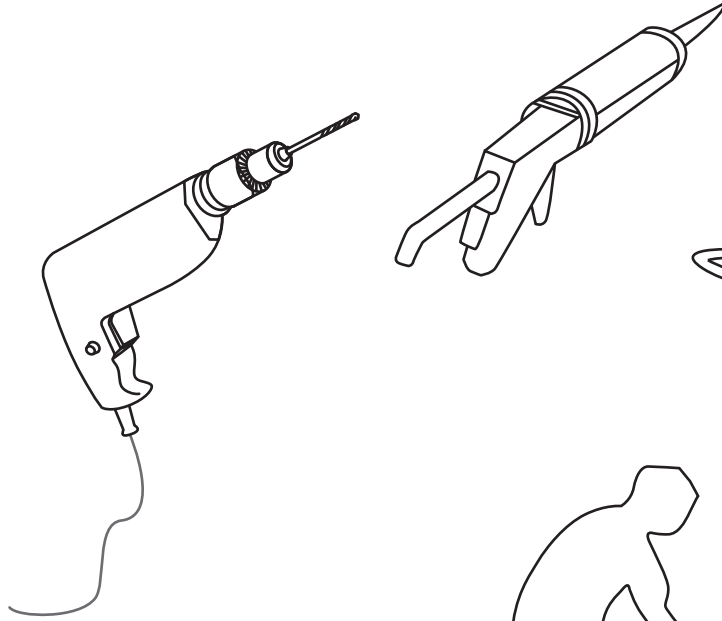

INSTALLATIE VOORSCHRIFT

Inloopdouche met NANO behandeld glas

Zonder NANO

NANO

NANO kant aan de binnenzijde
Te herkennen aan de sticker

NANO kant aan de binnenzijde
Te herkennen aan de sticker

NANO garantie: 2 jaar bij normaal gebruik
LET OP: gebruik geen grove scherpe voorwerpen, zoals schuursponsjes of staalwol om het glas schoon te maken.