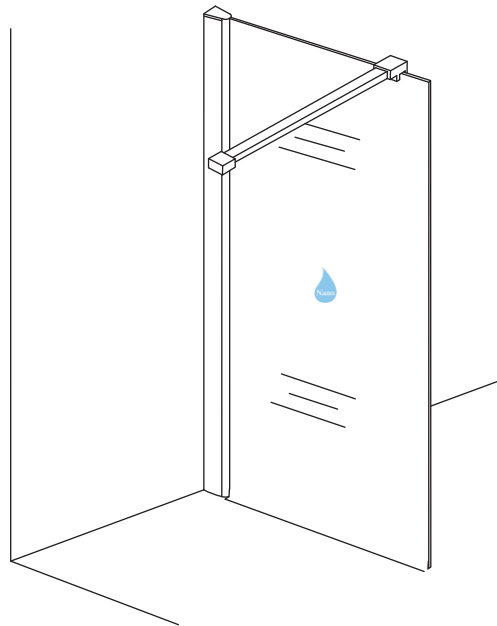

INSTALLATIE VOORSCHRIFT

Inloopdouche met NANO behandeld glas

Zonder NANO

NANO

NANO kant aan de binnenzijde
Te herkennen aan de sticker

NANO kant aan de binnenzijde
Te herkennen aan de sticker

NANO garantie: 2 jaar bij normaal gebruik
LET OP: gebruik geen grove scherpe voorwerpen, zoals schuursponsjes of staalwol om het glas schoon te maken.

1

- 1015(500x2000)
- 1015(600x2000)
- 1015(700x2000)
- 1015(780-800x2000)
- 1015(880-900x2000)
- 1015(980-1000x2000)
- 1215(1080-1100x2000)
- 1215(1180-1200x2000)
- 1215(1280-1300x2000)
- 1215(1380-1400x2000)
- 1215(1580-1600x2000)