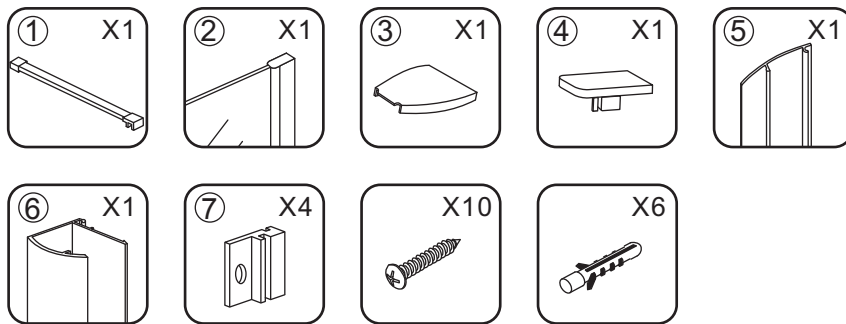

INSTALLATIE VOORSCHRIFT

Inloopdouche met NANO behandeld glas

Zonder NANO

NANO

NANO kant aan de binnenzijde
Te herkennen aan de sticker

NANO kant aan de binnenzijde
Te herkennen aan de sticker

NANO garantie: 2 jaar bij normaal gebruik
LET OP: gebruik geen grove scherpe voorwerpen, zoals schuursponsjes of staalwol om het glas schoon te maken.

1

- 1015(500x2000)
- 1015(600x2000)
- 1015(700x2000)
- 1015(780-800x2000)
- 1015(880-900x2000)
- 1015(980-1000x2000)
- 1215(1080-1100x2000)
- 1215(1180-1200x2000)
- 1215(1280-1300x2000)
- 1215(1380-1400x2000)
- 1215(1580-1600x2000)

5

- $\Phi 3\text{mm}$
- X4 4x12

- $\Phi 6\text{mm}$
- X1 $\Phi 6 \times 30$
- X1 4x30

**Voorzie alleen de
buitenzijde van de
cabine van siliconenkit.**