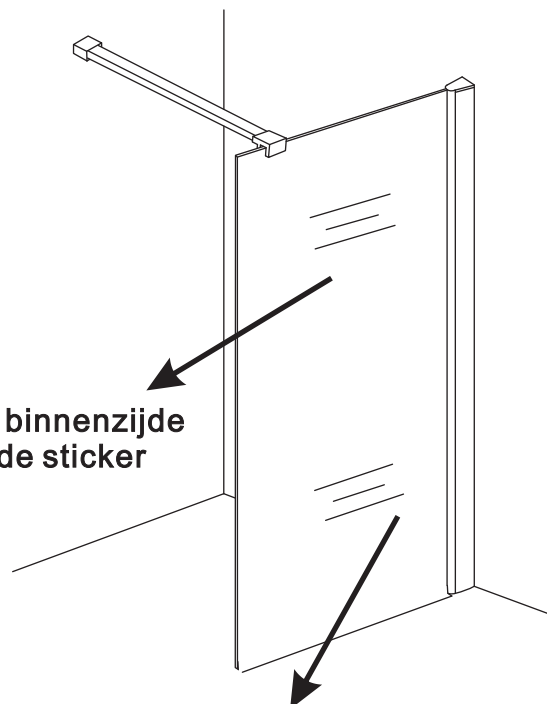

INSTALLATIE VOORSCHRIFT

Inloopdouche met NANO behandeld glas

Zonder NANO

NANO

NANO kant aan de binnenzijde
Te herkennen aan de sticker

NANO kant aan de binnenzijde
Te herkennen aan de sticker

NANO garantie: 2 jaar bij normaal gebruik
LET OP: gebruik geen grove scherpe voorwerpen, zoals schuursponsjes of staalwol om het glas schoon te maken.

1

- 1015(500x2000)
- 1015(600x2000)
- 1015(700x2000)
- 1015(780-800x2000)
- 1015(880-900x2000)
- 1015(980-1000x2000)
- 1215(1080-1100x2000)
- 1215(1180-1200x2000)
- 1215(1280-1300x2000)
- 1215(1380-1400x2000)
- 1215(1580-1600x2000)