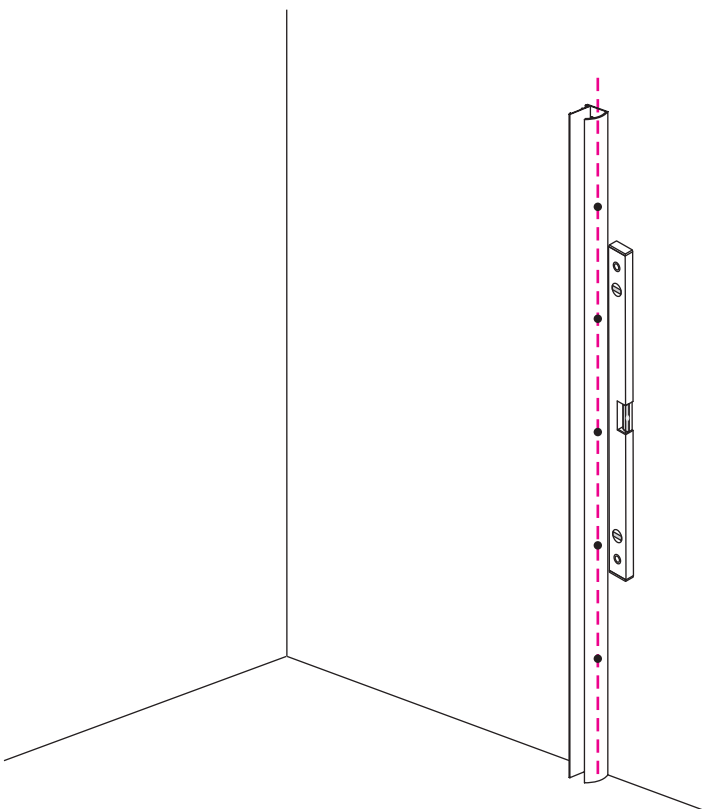

INSTALLATIE VOORSCHRIFT

Inloopdouche met NANO behandeld glas

Zonder NANO

NANO

NANO kant aan de binnenzijde
Te herkennen aan de sticker

NANO kant aan de binnenzijde
Te herkennen aan de sticker

NANO garantie: 2 jaar bij normaal gebruik
LET OP: gebruik geen grove scherpe voorwerpen, zoals schuursponsjes of staalwol om het glas schoon te maken.

1

- 1015(500x2000)
- 1015(600x2000)
- 1015(700x2000)
- 1015(780-800x2000)
- 1015(880-900x2000)
- 1015(980-1000x2000)
- 1215(1080-1100x2000)
- 1215(1180-1200x2000)
- 1215(1280-1300x2000)
- 1215(1380-1400x2000)
- 1215(1580-1600x2000)

5

- $\Phi 3\text{mm}$
- X4 4x12

- $\Phi 6\text{mm}$
- X1 $\Phi 6 \times 30$
- X1 4x30

**Voorzie alleen de
buitenzijde van de
cabine van siliconenkit.**