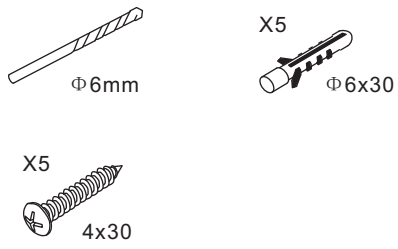

INSTALLATIE VOORSCHRIFT

Inloopdouche met NANO behandeld glas

Zonder NANO

NANO

NANO kant aan de binnenzijde
Te herkennen aan de sticker

NANO kant aan de binnenzijde
Te herkennen aan de sticker

NANO garantie: 2 jaar bij normaal gebruik
LET OP: gebruik geen grove scherpe voorwerpen, zoals schuursponsjes of staalwol om het glas schoon te maken.

1

- 1015(500x2000)
- 1015(600x2000)
- 1015(700x2000)
- 1015(780-800x2000)
- 1015(880-900x2000)
- 1015(980-1000x2000)
- 1215(1080-1100x2000)
- 1215(1180-1200x2000)
- 1215(1280-1300x2000)
- 1215(1380-1400x2000)
- 1215(1580-1600x2000)

5

- $\Phi 3\text{mm}$
- X4 4x12

- $\Phi 6\text{mm}$
- X1 $\Phi 6 \times 30$
- X1 4x30

**Voorzie alleen de
buitenzijde van de
cabine van siliconenkit.**