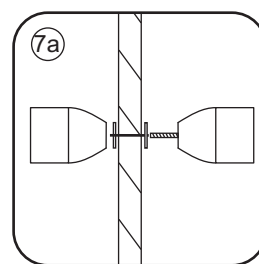

**Voorzie alleen de
buitenzijde van de
cabine van siliconenkit.**