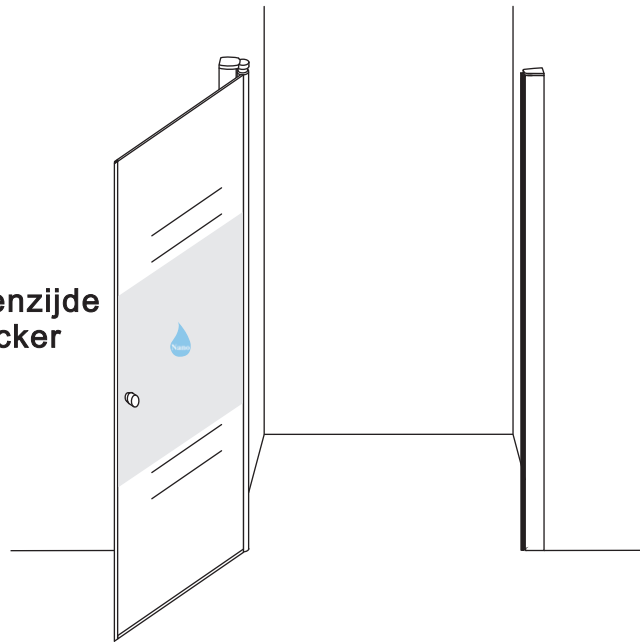

# INSTALLATIE VOORSCHRIFT

Nisdeur met NANO behandeld glas

1000x2020mm  
(980-1020) x2020mm

Zonder NANO

NANO

NANO kant aan de binnenzijde  
Te herkennen aan de sticker

NANO kant aan  
de binnenzijde  
Te herkennen  
aan de sticker