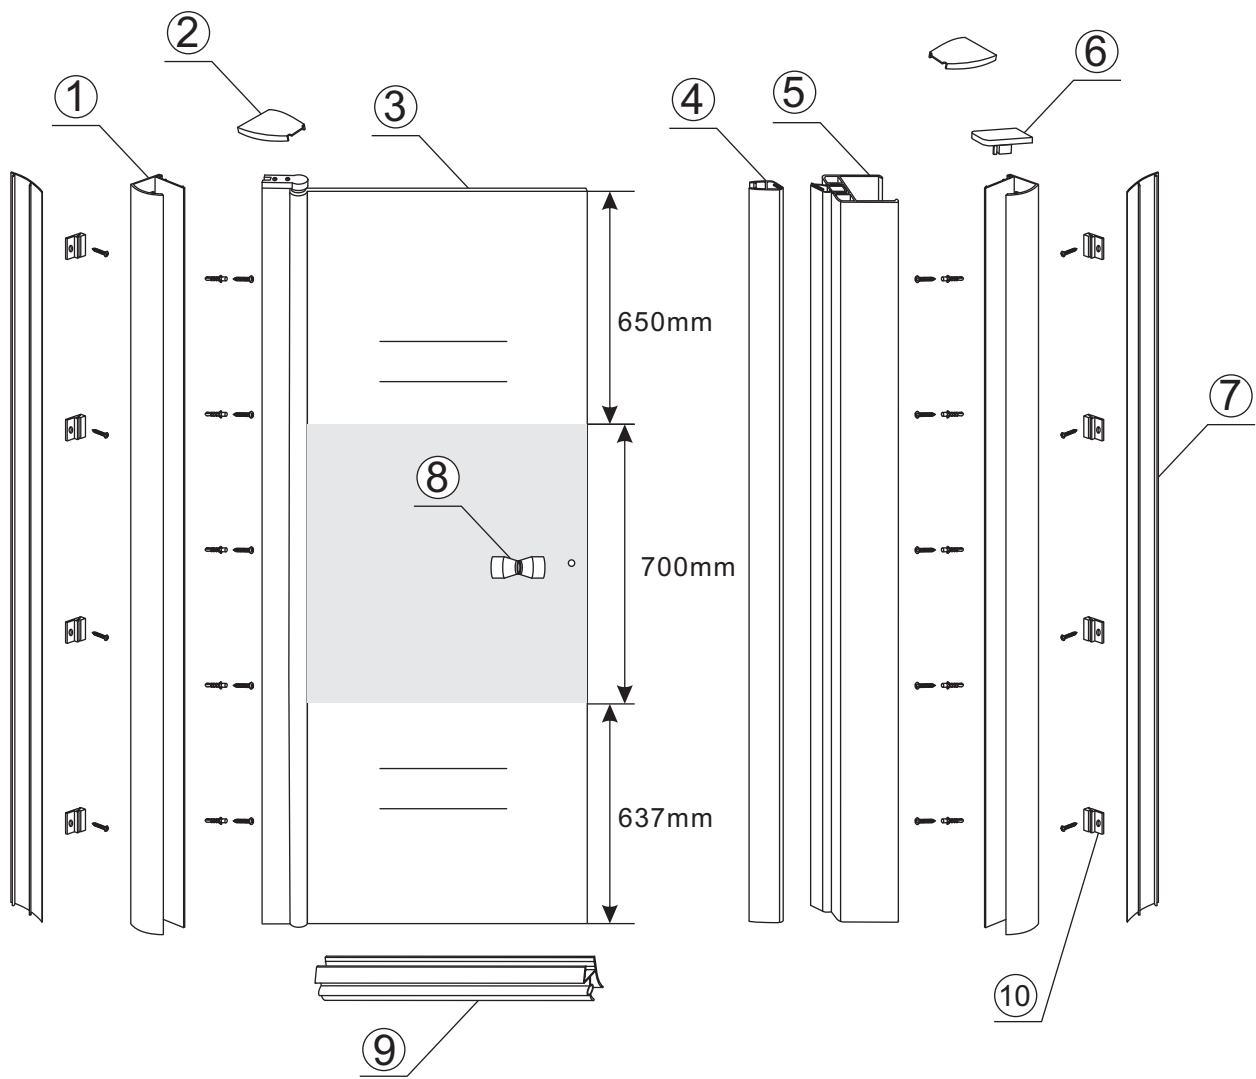

# INSTALLATIE VOORSCHRIFT

Nisdeur met NANO behandeld glas

1000x2020mm  
(980-1020) x2020mm

Zonder NANO

NANO

NANO kant aan de binnenzijde  
Te herkennen aan de sticker

NANO kant aan  
de binnenzijde  
Te herkennen  
aan de sticker

1

- |                                                                                         |                                                                                         |                                                                                        |                                                                                         |                                                                                          |
|-----------------------------------------------------------------------------------------|-----------------------------------------------------------------------------------------|----------------------------------------------------------------------------------------|-----------------------------------------------------------------------------------------|------------------------------------------------------------------------------------------|
|  X2  |  X2  |  X1 |  X1 |  X1 |
|  X2  |  X2  |  X1 |  X1 |  X8 |
|  X18 |  X10 |                                                                                        |                                                                                         |                                                                                          |