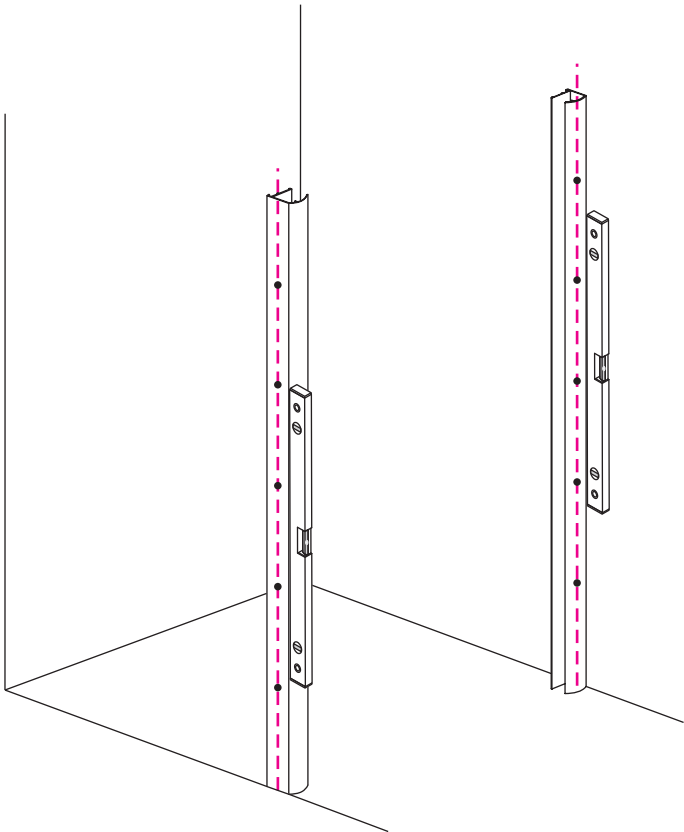

# INSTALLATIE VOORSCHRIFT

Nisdeur met NANO behandeld glas

1000x2020mm  
(980-1020) x2020mm

Zonder NANO

NANO

NANO kant aan de binnenzijde  
Te herkennen aan de sticker

NANO kant aan  
de binnenzijde  
Te herkennen  
aan de sticker

1

- |                                                                                         |                                                                                         |                                                                                        |                                                                                         |                                                                                          |
|-----------------------------------------------------------------------------------------|-----------------------------------------------------------------------------------------|----------------------------------------------------------------------------------------|-----------------------------------------------------------------------------------------|------------------------------------------------------------------------------------------|
|  X2  |  X2  |  X1 |  X1 |  X1 |
|  X2  |  X2  |  X1 |  X1 |  X8 |
|  X18 |  X10 |                                                                                        |                                                                                         |                                                                                          |

# 5

**Voorzie alleen de  
buitenzijde van de  
cabine van siliconenkit.**