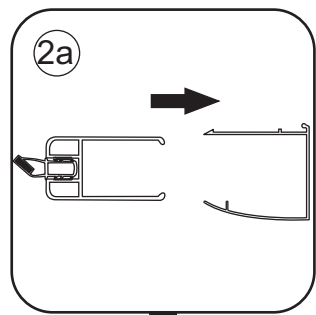

# INSTALLATIE VOORSCHRIFT

Nisdeur met NANO behandeld glas

1000x2020mm  
(980-1020) x2020mm

Zonder NANO

NANO

NANO kant aan de binnenzijde  
Te herkennen aan de sticker

NANO kant aan  
de binnenzijde  
Te herkennen  
aan de sticker

1

- |                                                                                         |                                                                                         |                                                                                        |                                                                                         |                                                                                          |
|-----------------------------------------------------------------------------------------|-----------------------------------------------------------------------------------------|----------------------------------------------------------------------------------------|-----------------------------------------------------------------------------------------|------------------------------------------------------------------------------------------|
|  X2  |  X2  |  X1 |  X1 |  X1 |
|  X2  |  X2  |  X1 |  X1 |  X8 |
|  X18 |  X10 |                                                                                        |                                                                                         |                                                                                          |

# 5

**Voorzie alleen de  
buitenzijde van de  
cabine van siliconenkit.**