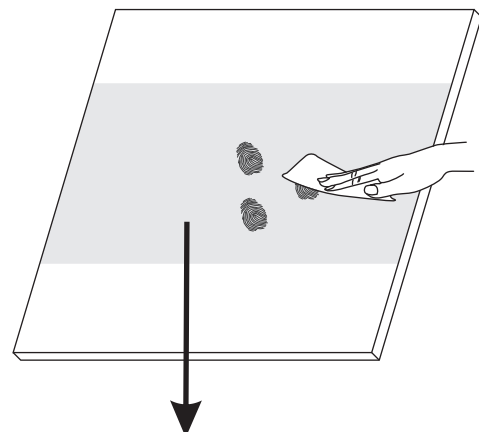

# INSTALLATIE VOORSCHRIFT

Nisdeur met NANO behandeld glas

1000x2020mm  
(980-1020) x2020mm

Zonder NANO

NANO

NANO kant aan de binnenzijde  
Te herkennen aan de sticker

NANO kant aan  
de binnenzijde  
Te herkennen  
aan de sticker

1

- |                                                                                         |                                                                                         |                                                                                        |                                                                                         |                                                                                          |
|-----------------------------------------------------------------------------------------|-----------------------------------------------------------------------------------------|----------------------------------------------------------------------------------------|-----------------------------------------------------------------------------------------|------------------------------------------------------------------------------------------|
|  X2  |  X2  |  X1 |  X1 |  X1 |
|  X2  |  X2  |  X1 |  X1 |  X8 |
|  X18 |  X10 |                                                                                        |                                                                                         |                                                                                          |