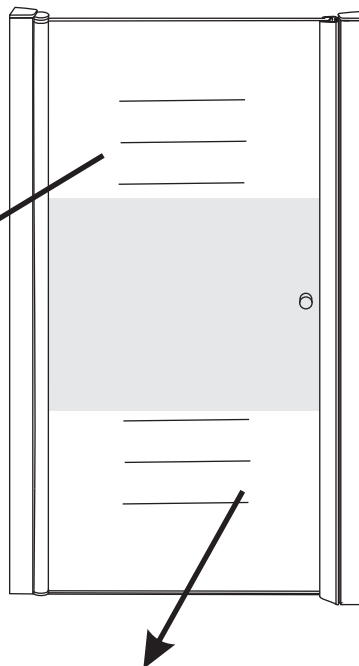

# INSTALLATIE VOORSCHRIFT

Nisdeur met NANO behandeld glas

1000x2020mm  
(980-1020) x2020mm

Zonder NANO

NANO

NANO kant aan de binnenzijde  
Te herkennen aan de sticker

NANO kant aan  
de binnenzijde  
Te herkennen  
aan de sticker

1

- |                                                                                         |                                                                                         |                                                                                        |                                                                                         |                                                                                          |
|-----------------------------------------------------------------------------------------|-----------------------------------------------------------------------------------------|----------------------------------------------------------------------------------------|-----------------------------------------------------------------------------------------|------------------------------------------------------------------------------------------|
|  X2  |  X2  |  X1 |  X1 |  X1 |
|  X2  |  X2  |  X1 |  X1 |  X8 |
|  X18 |  X10 |                                                                                        |                                                                                         |                                                                                          |