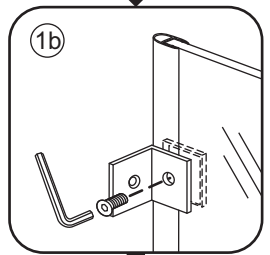

INSTALLATIE VOORSCHRIFT

Profielloze inloopdouche

Zonder NANO

NANO

NANO kant aan de binnenzijde
Te herkennen aan de sticker

NANO kant aan de binnenzijde
Te herkennen aan de sticker

NANO garantie: 2 jaar bij normaal gebruik
LET OP: gebruik geen grove scherpe voorwerpen, zoals schuursponsjes of staalwol om het glas schoon te maken.

1

3

- 990 (500x2000)
- 990 (600x2000)
- 990 (700x2000)
- 990 (800x2000)
- 990 (900x2000)
- 990 (1000x2000)
- 1190 (1200x2000)

5

Voorzie alleen de buitenzijde van de cabine van siliconenkit.