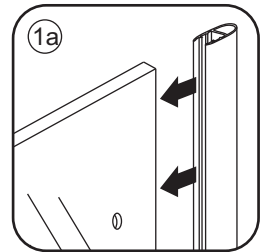

INSTALLATIE VOORSCHRIFT

Profielloze inloopdouche

Zonder NANO

NANO

NANO kant aan de binnenzijde
Te herkennen aan de sticker

NANO kant aan de binnenzijde
Te herkennen aan de sticker

NANO garantie: 2 jaar bij normaal gebruik
LET OP: gebruik geen grove scherpe voorwerpen, zoals schuursponsjes of staalwol om het glas schoon te maken.

1

3

- 990 (500x2000)
- 990 (600x2000)
- 990 (700x2000)
- 990 (800x2000)
- 990 (900x2000)
- 990 (1000x2000)
- 1190 (1200x2000)

5

Voorzie alleen de buitenzijde van de cabine van siliconenkit.