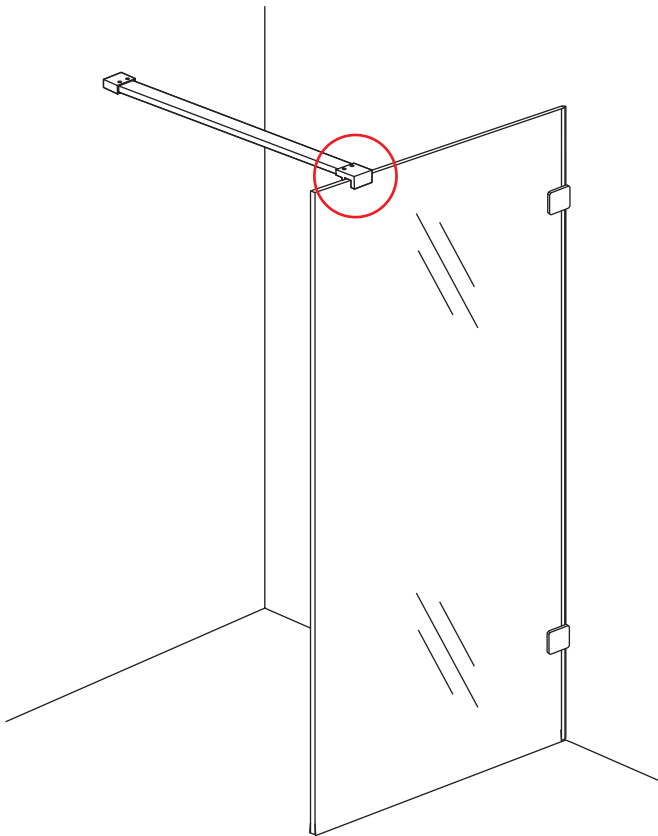

INSTALLATIE VOORSCHRIFT

Profielloze inloopdouche

Zonder NANO

NANO

NANO kant aan de binnenzijde
Te herkennen aan de sticker

NANO kant aan de binnenzijde
Te herkennen aan de sticker

NANO garantie: 2 jaar bij normaal gebruik
LET OP: gebruik geen grove scherpe voorwerpen, zoals schuursponsjes of staalwol om het glas schoon te maken.

1

3

- 990 (500x2000)
- 990 (600x2000)
- 990 (700x2000)
- 990 (800x2000)
- 990 (900x2000)
- 990 (1000x2000)
- 1190 (1200x2000)

5

Voorzie alleen de buitenzijde van de cabine van siliconenkit.