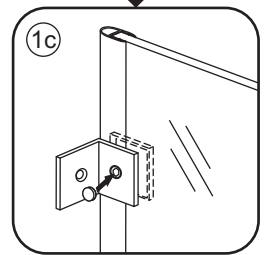

INSTALLATIE VOORSCHRIFT

Profielloze inloopdouche

Zonder NANO

NANO

NANO kant aan de binnenzijde
Te herkennen aan de sticker

NANO kant aan de binnenzijde
Te herkennen aan de sticker

NANO garantie: 2 jaar bij normaal gebruik
LET OP: gebruik geen grove scherpe voorwerpen, zoals schuursponsjes of staalwol om het glas schoon te maken.

1

3

- 990 (500x2000)
- 990 (600x2000)
- 990 (700x2000)
- 990 (800x2000)
- 990 (900x2000)
- 990 (1000x2000)
- 1190 (1200x2000)

5

Voorzie alleen de buitenzijde van de cabine van siliconenkit.