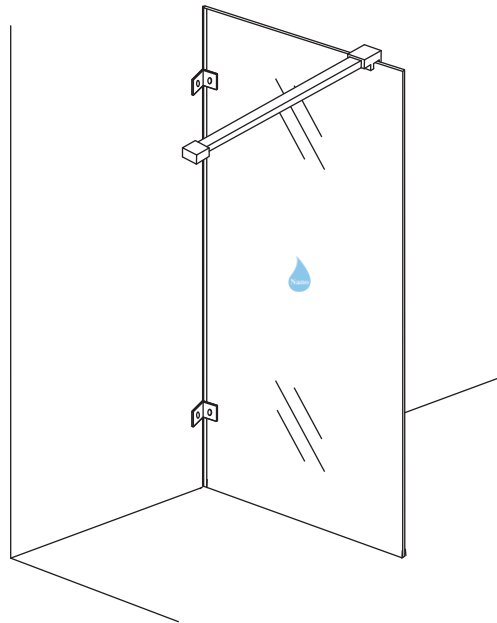

INSTALLATIE VOORSCHRIFT

Profielloze inloopdouche

Zonder NANO

NANO

NANO kant aan de binnenzijde
Te herkennen aan de sticker

NANO kant aan de binnenzijde
Te herkennen aan de sticker

NANO garantie: 2 jaar bij normaal gebruik
LET OP: gebruik geen grove scherpe voorwerpen, zoals schuursponsjes of staalwol om het glas schoon te maken.

1

3

- 990 (500x2000)
- 990 (600x2000)
- 990 (700x2000)
- 990 (800x2000)
- 990 (900x2000)
- 990 (1000x2000)
- 1190 (1200x2000)

5

Voorzie alleen de buitenzijde van de cabine van siliconenkit.