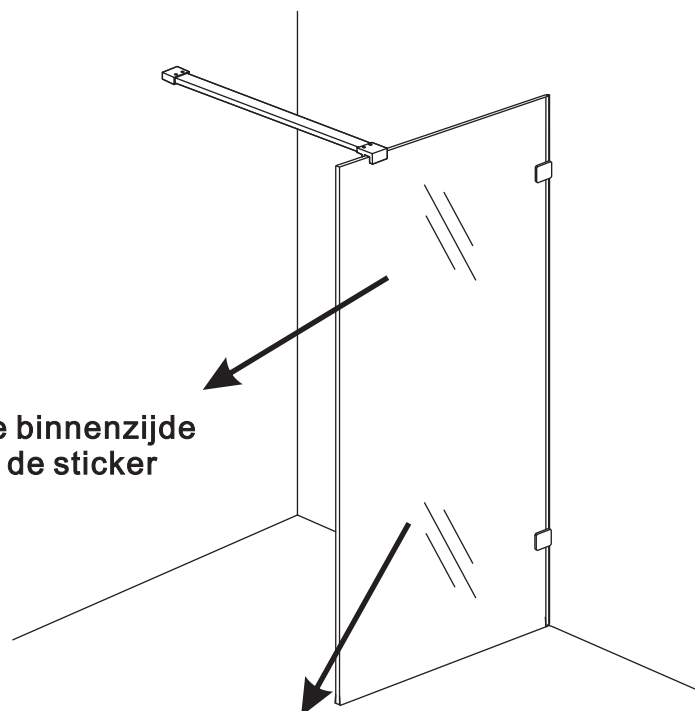

INSTALLATIE VOORSCHRIFT

Profielloze inloopdouche

Zonder NANO

NANO

NANO kant aan de binnenzijde
Te herkennen aan de sticker

NANO kant aan de binnenzijde
Te herkennen aan de sticker

NANO garantie: 2 jaar bij normaal gebruik
LET OP: gebruik geen grove scherpe voorwerpen, zoals schuursponsjes of staalwol om het glas schoon te maken.

1

3

- 990 (500x2000)
- 990 (600x2000)
- 990 (700x2000)
- 990 (800x2000)
- 990 (900x2000)
- 990 (1000x2000)
- 1190 (1200x2000)

5

Voorzie alleen de buitenzijde van de cabine van siliconenkit.