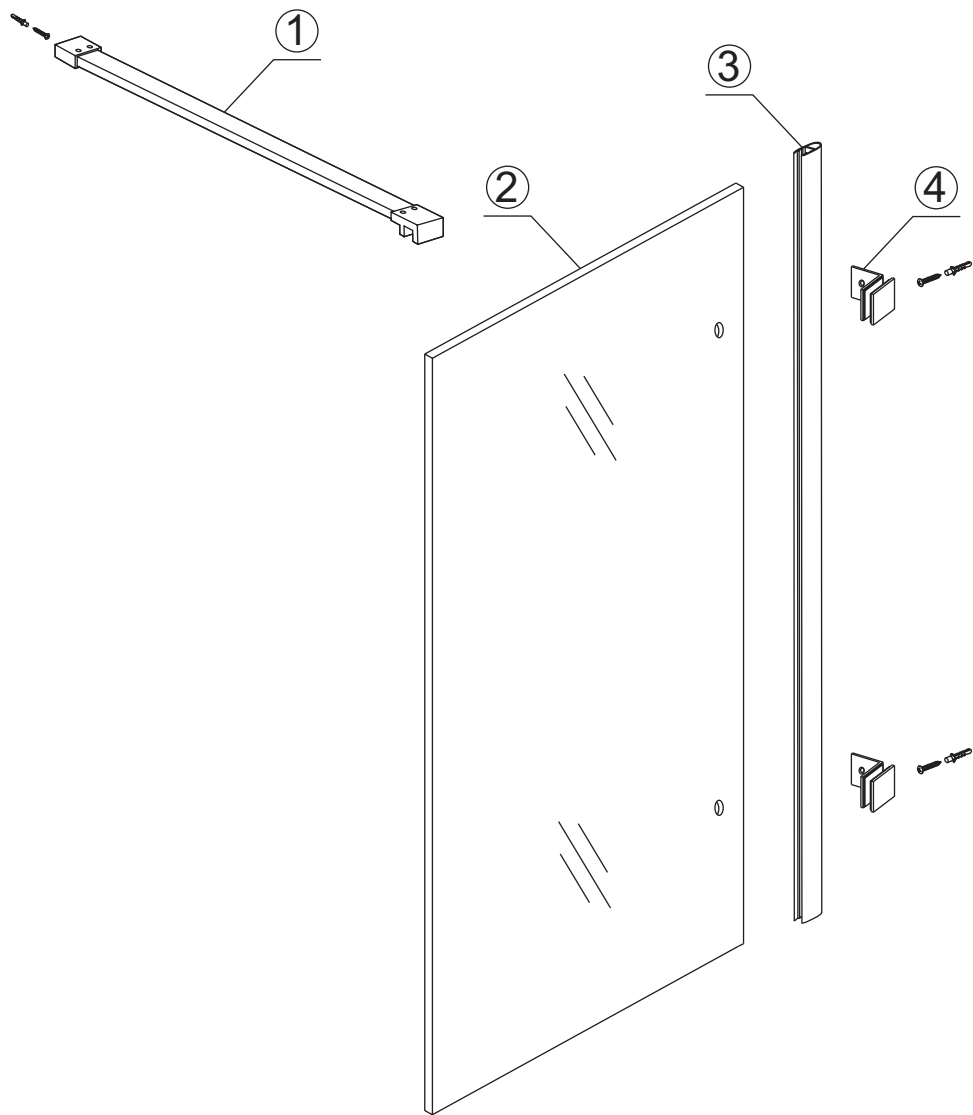

INSTALLATIE VOORSCHRIFT

Profielloze inloopdouche

Zonder NANO

NANO

NANO kant aan de binnenzijde
Te herkennen aan de sticker

NANO kant aan de binnenzijde
Te herkennen aan de sticker

NANO garantie: 2 jaar bij normaal gebruik
LET OP: gebruik geen grove scherpe voorwerpen, zoals schuursponsjes of staalwol om het glas schoon te maken.

1

3

- 990 (500x2000)
- 990 (600x2000)
- 990 (700x2000)
- 990 (800x2000)
- 990 (900x2000)
- 990 (1000x2000)
- 1190 (1200x2000)

5

Voorzie alleen de buitenzijde van de cabine van siliconenkit.