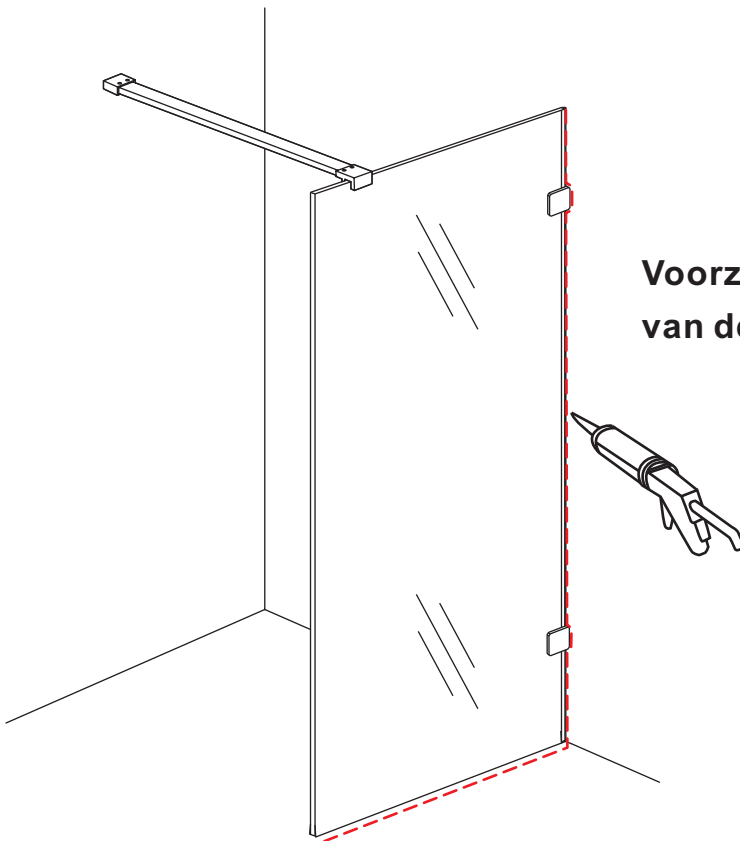

INSTALLATIE VOORSCHRIFT

Profielloze inloopdouche

Zonder NANO

NANO

NANO kant aan de binnenzijde
Te herkennen aan de sticker

NANO kant aan de binnenzijde
Te herkennen aan de sticker

NANO garantie: 2 jaar bij normaal gebruik
LET OP: gebruik geen grove scherpe voorwerpen, zoals schuursponsjes of staalwol om het glas schoon te maken.

1

3

- 990 (500x2000)
- 990 (600x2000)
- 990 (700x2000)
- 990 (800x2000)
- 990 (900x2000)
- 990 (1000x2000)
- 1190 (1200x2000)

5

Voorzie alleen de buitenzijde van de cabine van siliconenkit.