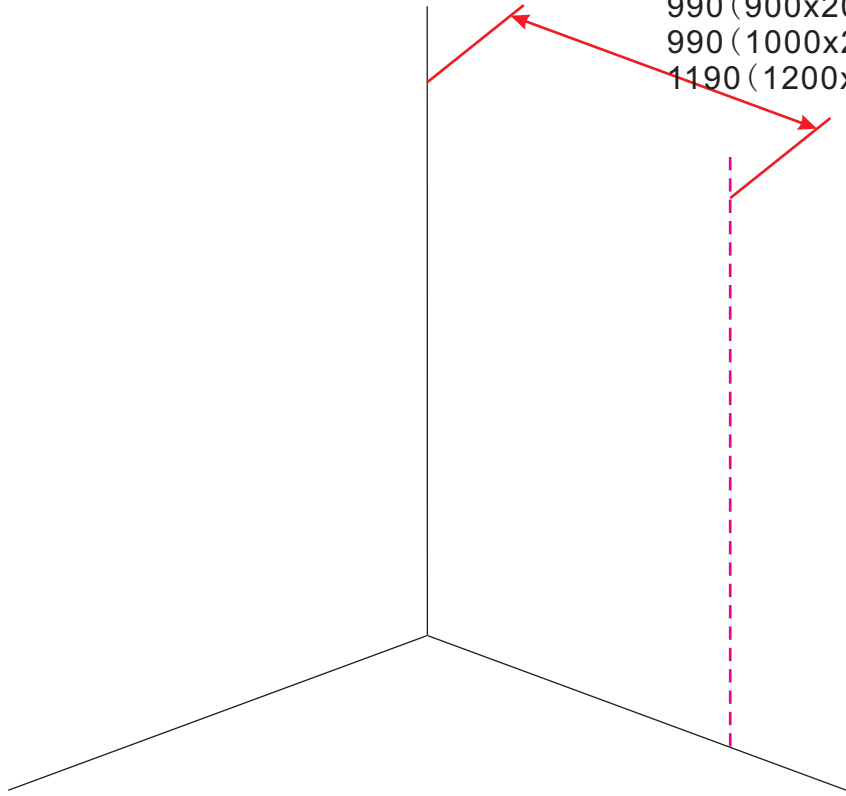

INSTALLATIE VOORSCHRIFT

Profielloze inloopdouche

Zonder NANO

NANO

NANO kant aan de binnenzijde
Te herkennen aan de sticker

NANO kant aan de binnenzijde
Te herkennen aan de sticker

NANO garantie: 2 jaar bij normaal gebruik
LET OP: gebruik geen grove scherpe voorwerpen, zoals schuursponsjes of staalwol om het glas schoon te maken.

1

3

- 990 (500x2000)
- 990 (600x2000)
- 990 (700x2000)
- 990 (800x2000)
- 990 (900x2000)
- 990 (1000x2000)
- 1190 (1200x2000)

5

Voorzie alleen de buitenzijde van de cabine van siliconenkit.