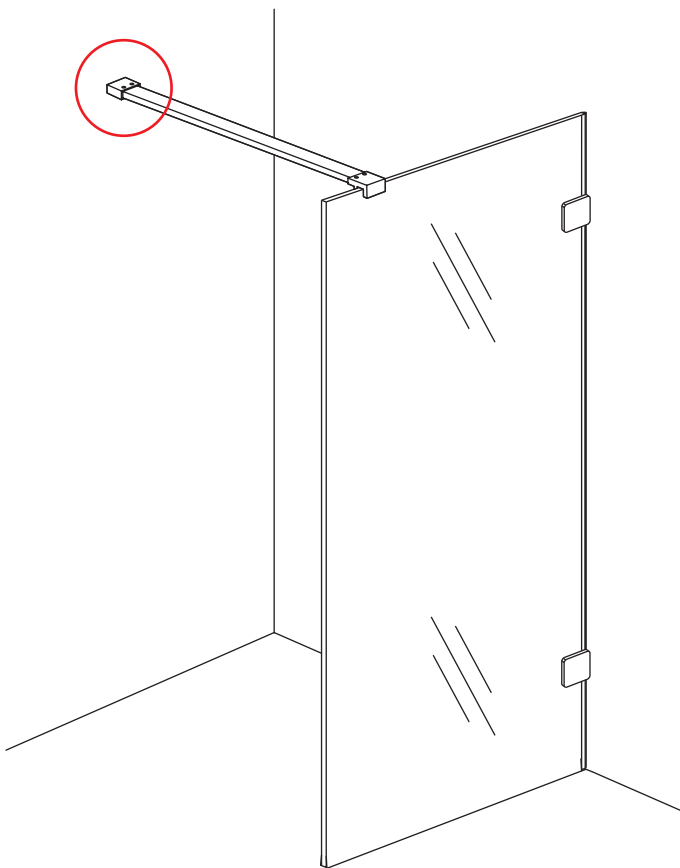

INSTALLATIE VOORSCHRIFT

Profielloze inloopdouche

Zonder NANO

NANO

NANO kant aan de binnenzijde
Te herkennen aan de sticker

NANO kant aan de binnenzijde
Te herkennen aan de sticker

NANO garantie: 2 jaar bij normaal gebruik
LET OP: gebruik geen grove scherpe voorwerpen, zoals schuursponsjes of staalwol om het glas schoon te maken.

1

3

- 990 (500x2000)
- 990 (600x2000)
- 990 (700x2000)
- 990 (800x2000)
- 990 (900x2000)
- 990 (1000x2000)
- 1190 (1200x2000)

5

Voorzie alleen de buitenzijde van de cabine van siliconenkit.