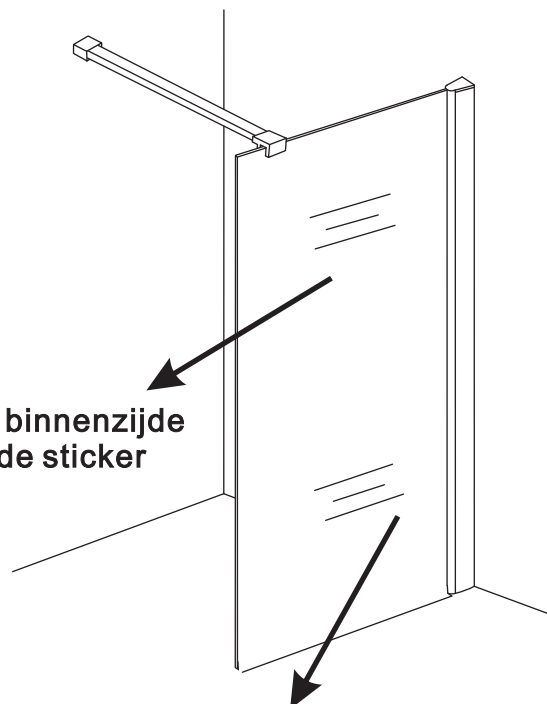

# Inloopdouche met NANO behandeld glas

Zonder NANO

NANO

NANO kant aan de binnenzijde  
Te herkennen aan de sticker

NANO kant aan de binnenzijde  
Te herkennen aan de sticker

**NANO garantie: 2 jaar bij normaal gebruik**  
**LET OP: gebruik geen grove scherpe voorwerpen, zoals**  
**schuursponsjes of staalwol om het glas schoon te maken.**

1

- 1015(500x2000)
- 1015(600x2000)
- 1015(700x2000)
- 1015(780-800x2000)
- 1015(880-900x2000)
- 1015(980-1000x2000)
- 1215(1080-1100x2000)
- 1215(1180-1200x2000)
- 1215(1280-1300x2000)
- 1215(1380-1400x2000)
- 1215(1580-1600x2000)