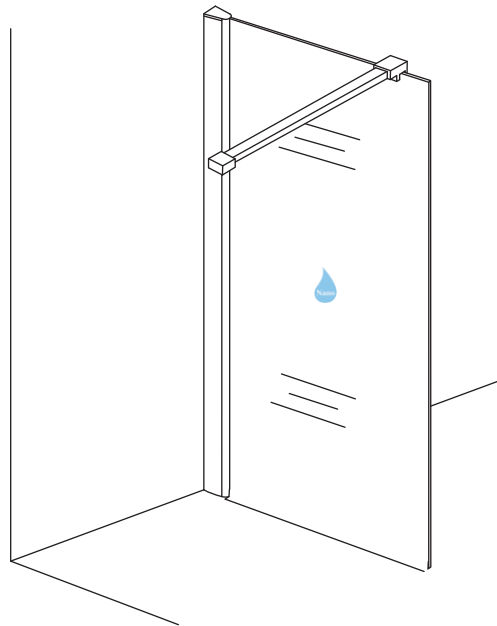

# Inloopdouche met NANO behandeld glas

Zonder NANO

NANO

NANO kant aan de binnenzijde  
Te herkennen aan de sticker

NANO kant aan de binnenzijde  
Te herkennen aan de sticker

**NANO garantie: 2 jaar bij normaal gebruik**  
**LET OP: gebruik geen grove scherpe voorwerpen, zoals**  
**schuursponsjes of staalwol om het glas schoon te maken.**

1

- 1015(500x2000)
- 1015(600x2000)
- 1015(700x2000)
- 1015(780-800x2000)
- 1015(880-900x2000)
- 1015(980-1000x2000)
- 1215(1080-1100x2000)
- 1215(1180-1200x2000)
- 1215(1280-1300x2000)
- 1215(1380-1400x2000)
- 1215(1580-1600x2000)