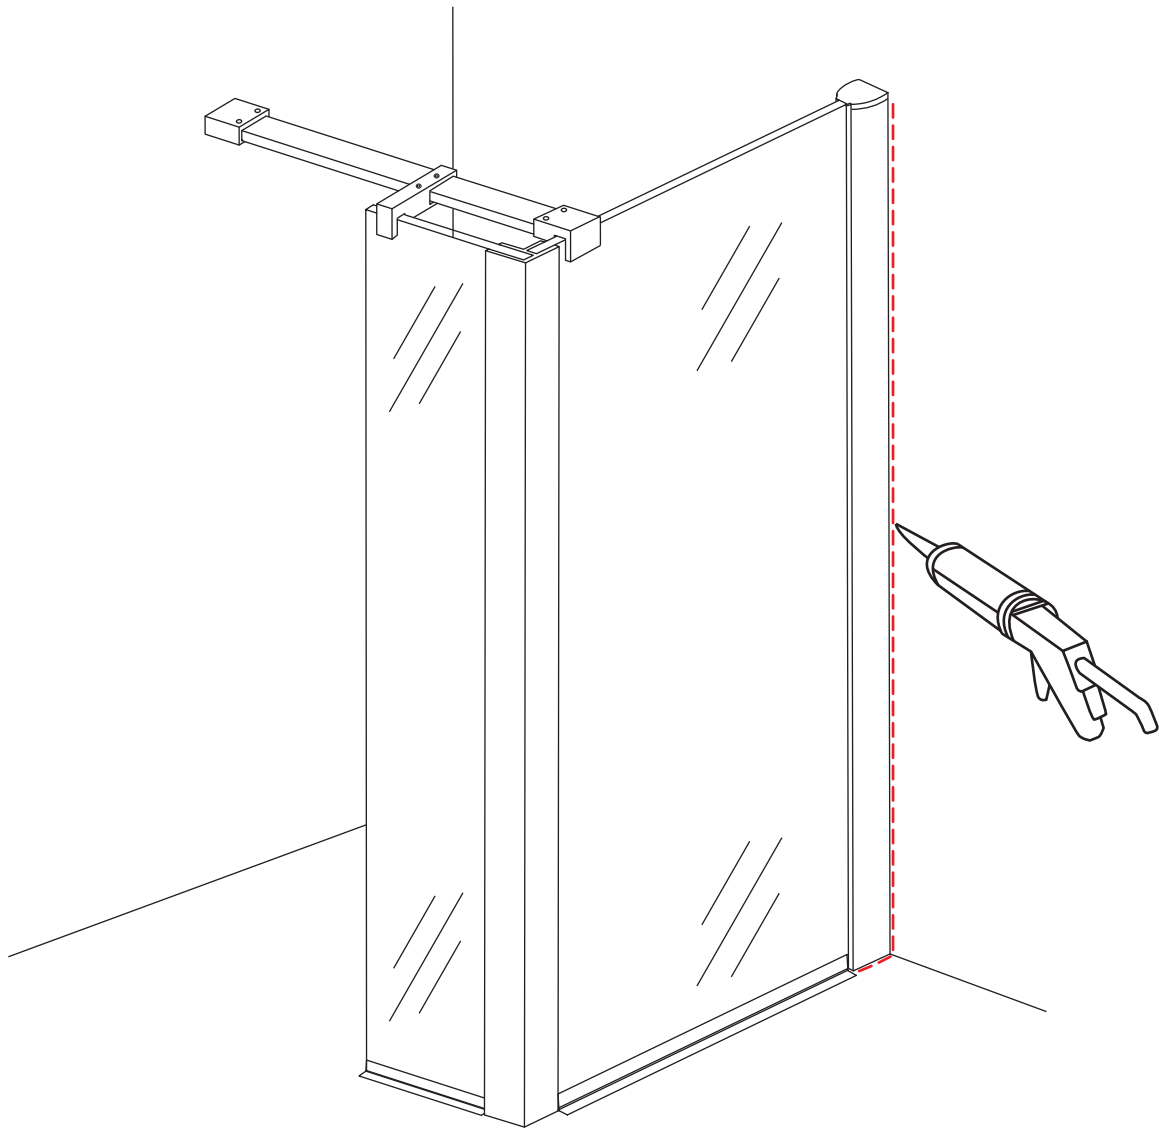

INSTALLATIE VOORSCHRIFT

Losse zijwand voor inloopdouche
met NANO behandeld glas

Zonder NANO

NANO

NANO kant aan de binnenzijde
Te herkennen aan de sticker

NANO kant aan de binnenzijde
Te herkennen aan de sticker

5

6

- 
 Φ6mm
- X1

 Φ6x30
- X1

 4x30

05

**Voorzie alleen de
buitenzijde van de
cabine van siliconenkit.**