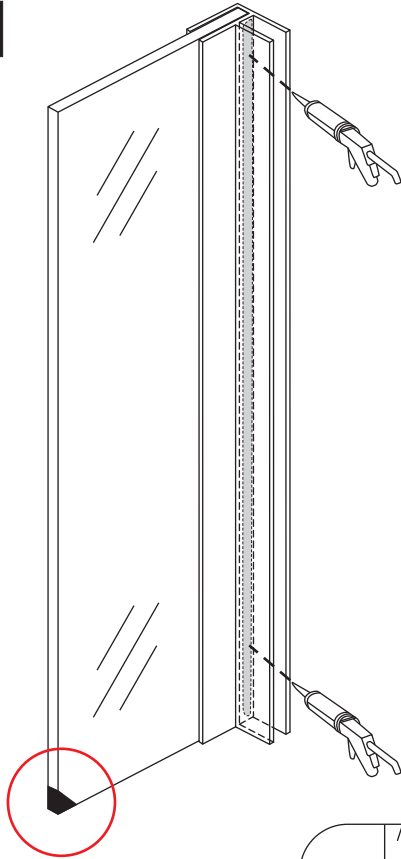

1

2

B

C

8mm glas: 1 2 3

10mm glas: 1 2

3

Verwijder de zwarte
hoekbeschermers
pas als de cabine
helemaal is geïnstalleerd!