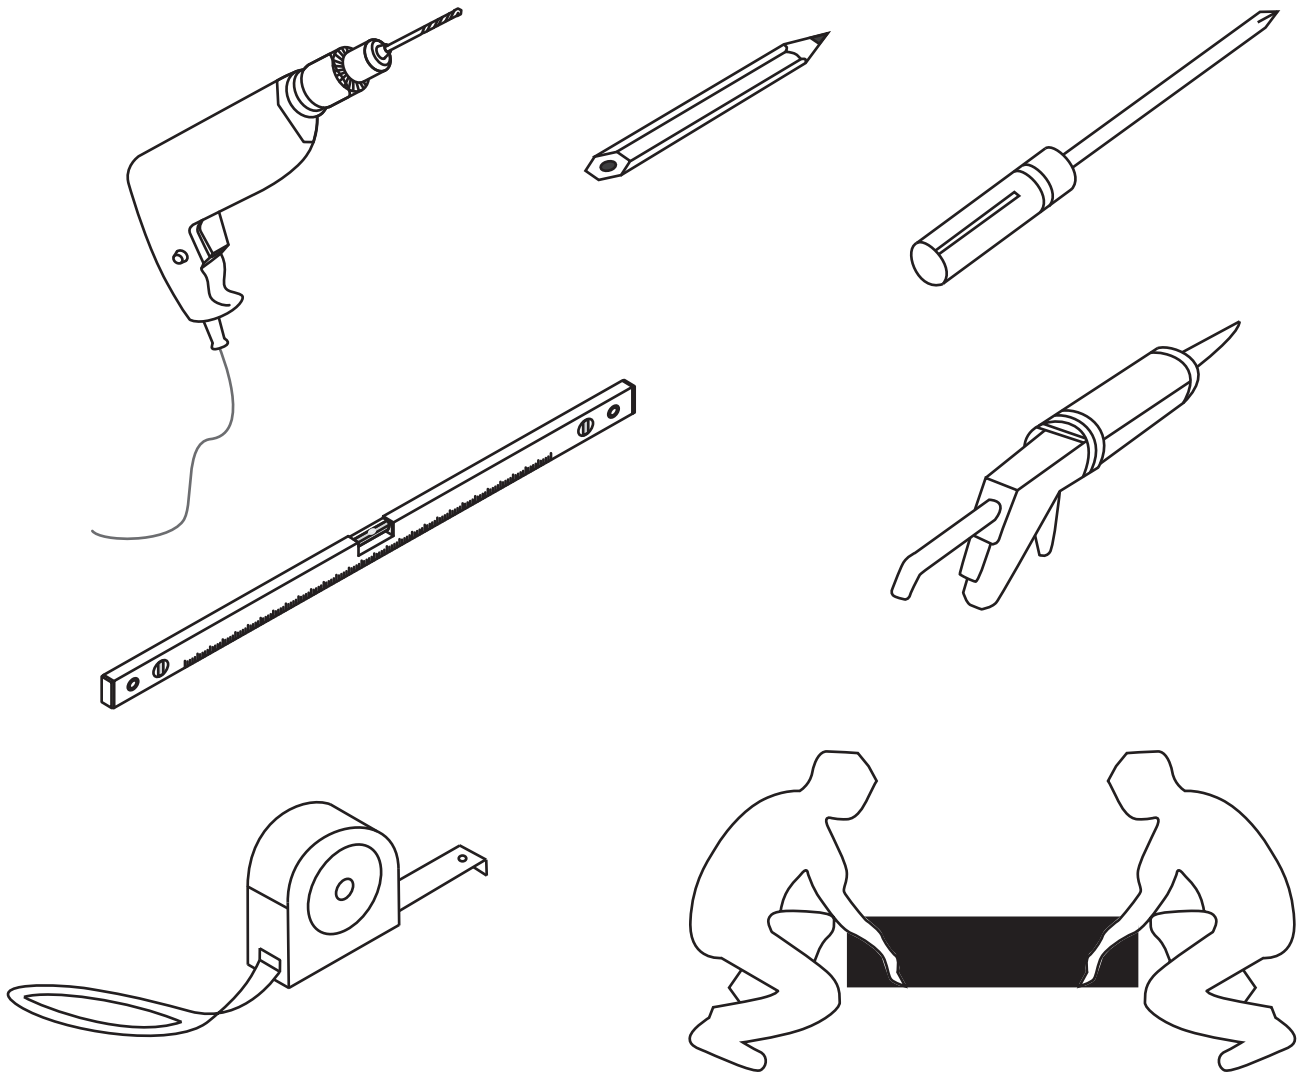

Let op: Glaskoppeling wordt niet meegeleverd, deze is optioneel te bestellen via de dealer.