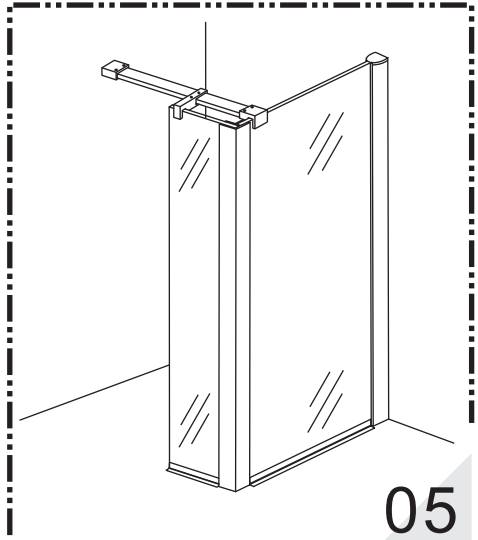

INSTALLATIE VOORSCHRIFT

Losse zijwand voor inloopdouche
met NANO behandeld glas

Zonder NANO

NANO

NANO kant aan de binnenzijde
Te herkennen aan de sticker

NANO kant aan de binnenzijde
Te herkennen aan de sticker

5

6

- 
 Φ6mm
- X1

 Φ6x30
- X1

 4x30

05

**Voorzie alleen de
buitenzijde van de
cabine van siliconenkit.**