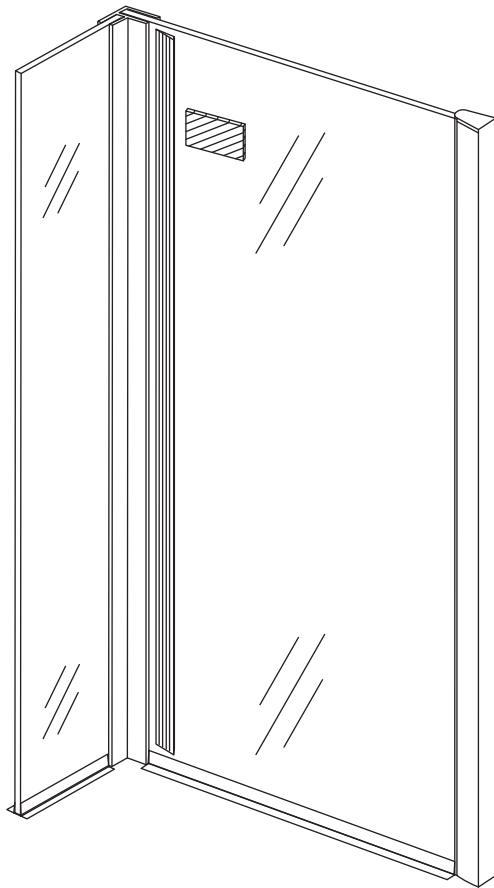

INSTALLATIE VOORSCHRIFT

Losse zijwand voor inloopdouche
met NANO behandeld glas

Zonder NANO

NANO

NANO kant aan de binnenzijde
Te herkennen aan de sticker

NANO kant aan de binnenzijde
Te herkennen aan de sticker

1

2

B

C

8mm glas: 1 2 3

10mm glas: 1 2

3

Verwijder de zwarte
hoekbeschermers
pas als de cabine
helemaal is geïnstalleerd!

5

6

- 
 Φ6mm
- X1

 Φ6x30
- X1

 4x30

05

**Voorzie alleen de
buitenzijde van de
cabine van siliconenkit.**