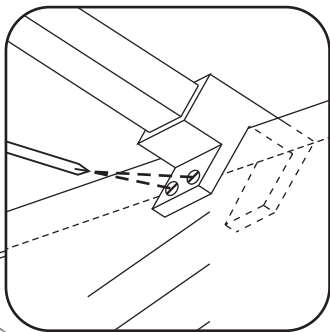

INSTALLATIE VOORSCHRIFT

Losse zijwand voor inloopdouche
met NANO behandeld glas

Zonder NANO

NANO

NANO kant aan de binnenzijde
Te herkennen aan de sticker

NANO kant aan de binnenzijde
Te herkennen aan de sticker

1

2

B

C

8mm glas: 1 2 3

10mm glas: 1 2

3

Verwijder de zwarte
hoekbeschermers
pas als de cabine
helemaal is geïnstalleerd!

5

6

- 
 Φ6mm
- X1

 Φ6x30
- X1

 4x30

05

**Voorzie alleen de
buitenzijde van de
cabine van siliconenkit.**