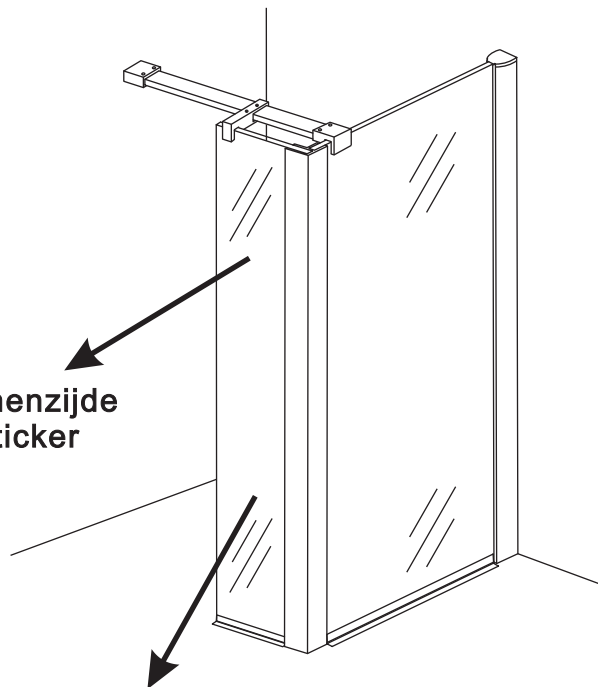

INSTALLATIE VOORSCHRIFT

Losse zijwand voor inloopdouche
met NANO behandeld glas

Zonder NANO

NANO

NANO kant aan de binnenzijde
Te herkennen aan de sticker

NANO kant aan de binnenzijde
Te herkennen aan de sticker