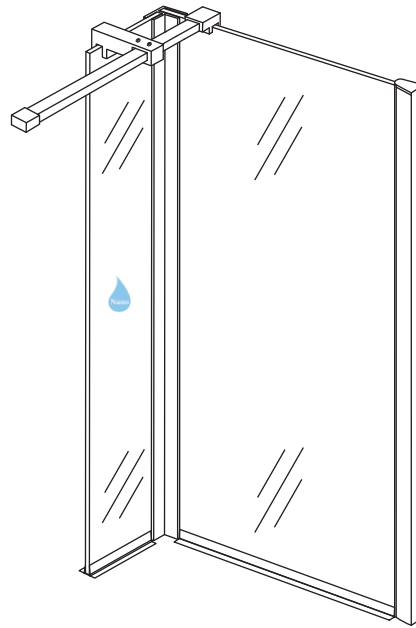

INSTALLATIE VOORSCHRIFT

Losse zijwand voor inloopdouche
met NANO behandeld glas

Zonder NANO

NANO

NANO kant aan de binnenzijde
Te herkennen aan de sticker

NANO kant aan de binnenzijde
Te herkennen aan de sticker

5

6

- 
 Φ6mm
- X1

 Φ6x30
- X1

 4x30

05

**Voorzie alleen de
buitenzijde van de
cabine van siliconenkit.**