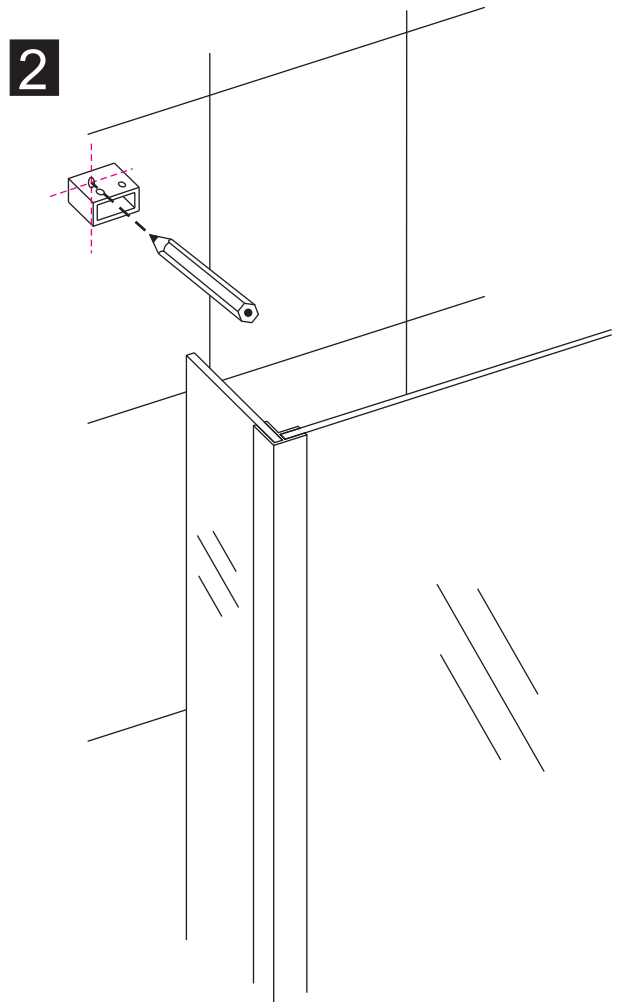

INSTALLATIE VOORSCHRIFT

Losse zijwand voor inloopdouche
met NANO behandeld glas

Zonder NANO

NANO

NANO kant aan de binnenzijde
Te herkennen aan de sticker

NANO kant aan de binnenzijde
Te herkennen aan de sticker

1

2

B

C

8mm glas: 1 2 3

10mm glas: 1 2

3

Verwijder de zwarte
hoekbeschermers
pas als de cabine
helemaal is geïnstalleerd!

5

6

- 
 Φ6mm
- X1

 Φ6x30
- X1

 4x30

05

**Voorzie alleen de
buitenzijde van de
cabine van siliconenkit.**