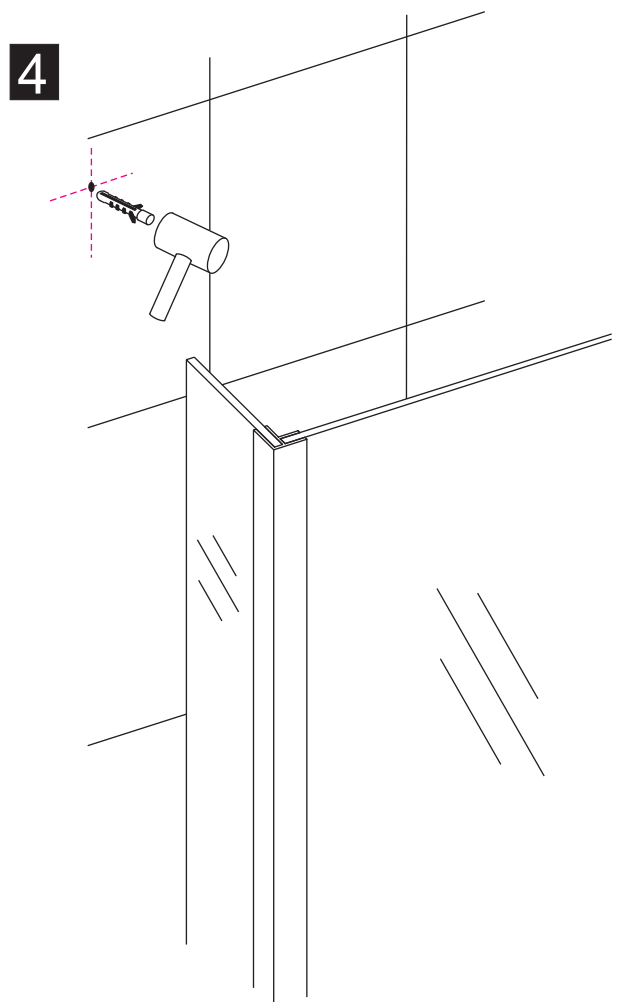

INSTALLATIE VOORSCHRIFT

Losse zijwand voor inloopdouche
met NANO behandeld glas

Zonder NANO

NANO

NANO kant aan de binnenzijde
Te herkennen aan de sticker

NANO kant aan de binnenzijde
Te herkennen aan de sticker

1

2

B

C

8mm glas: 1 2 3

10mm glas: 1 2

3

Verwijder de zwarte
hoekbeschermers
pas als de cabine
helemaal is geïnstalleerd!

5

6

- 
 Φ6mm
- X1

 Φ6x30
- X1

 4x30

05

**Voorzie alleen de
buitenzijde van de
cabine van siliconenkit.**