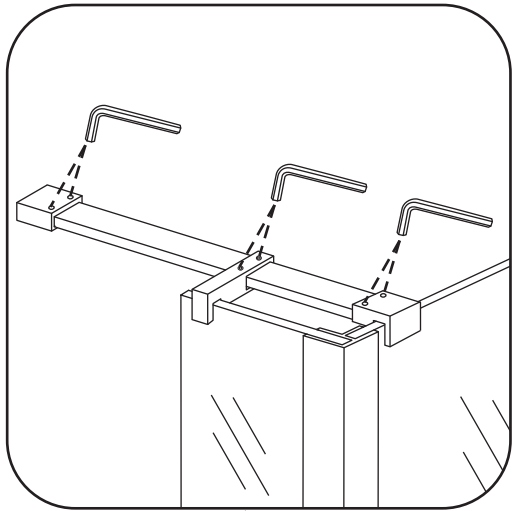

INSTALLATIE VOORSCHRIFT

Losse zijwand voor inloopdouche
met NANO behandeld glas

Zonder NANO

NANO

NANO kant aan de binnenzijde
Te herkennen aan de sticker

NANO kant aan de binnenzijde
Te herkennen aan de sticker

1

2

B

C

8mm glas: 1 2 3

10mm glas: 1 2

3

Verwijder de zwarte
hoekbeschermers
pas als de cabine
helemaal is geïnstalleerd!

5

6

- 
 Φ6mm
- X1

 Φ6x30
- X1

 4x30

05

**Voorzie alleen de
buitenzijde van de
cabine van siliconenkit.**