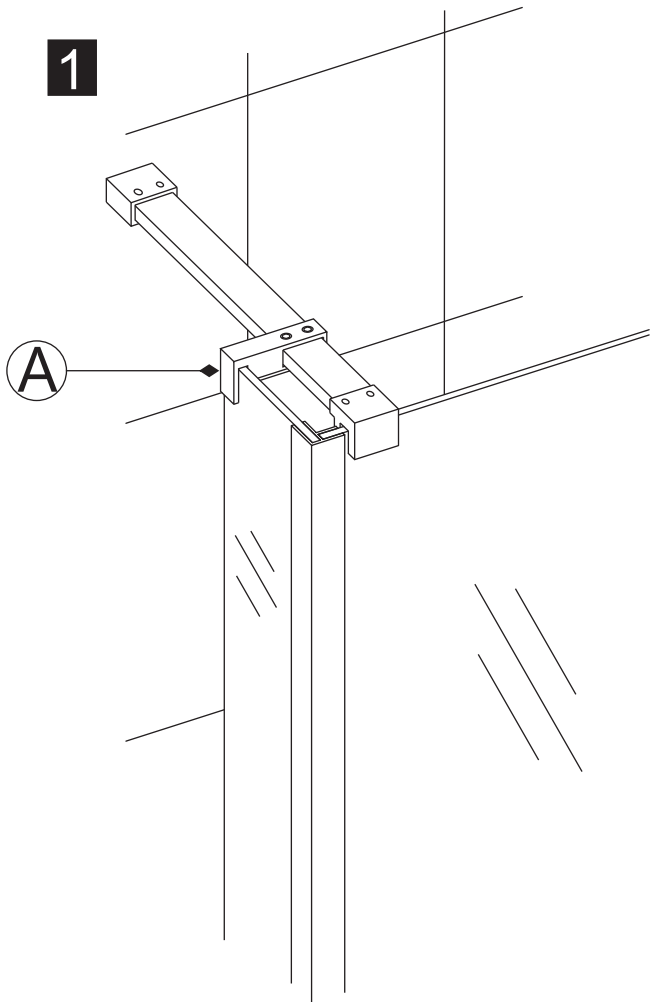

INSTALLATIE VOORSCHRIFT

Losse zijwand voor inloopdouche
met NANO behandeld glas

Zonder NANO

NANO

NANO kant aan de binnenzijde
Te herkennen aan de sticker

NANO kant aan de binnenzijde
Te herkennen aan de sticker

1

2

B

C

8mm glas: 1 2 3

10mm glas: 1 2

3

Verwijder de zwarte
hoekbeschermers
pas als de cabine
helemaal is geïnstalleerd!

5

6

- 
 Φ6mm
- X1

 Φ6x30
- X1

 4x30

05

**Voorzie alleen de
buitenzijde van de
cabine van siliconenkit.**