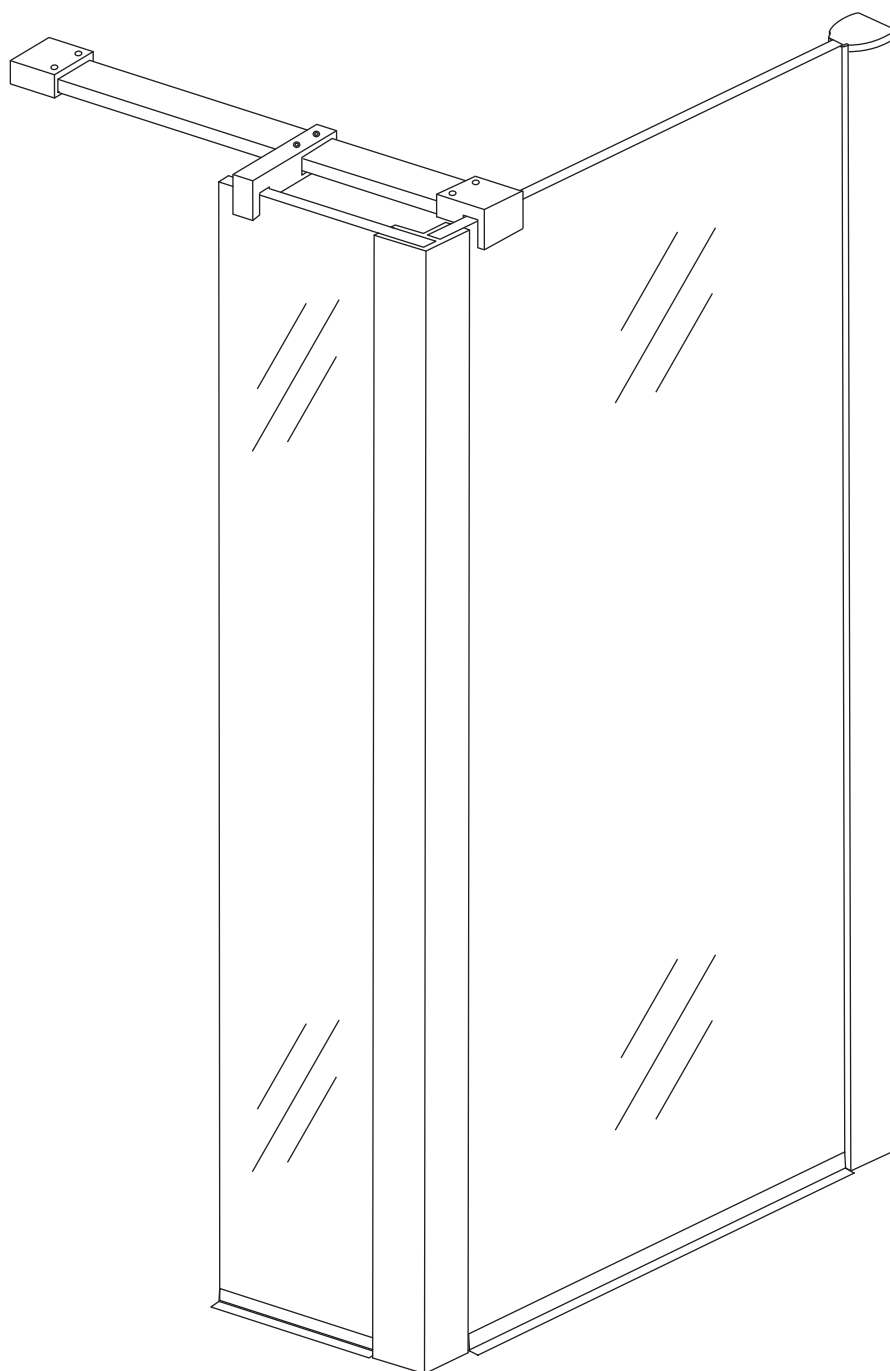

INSTALLATIE VOORSCHRIFT

Losse zijwand voor inloopdouche
met NANO behandeld glas

Zonder NANO

NANO

NANO kant aan de binnenzijde
Te herkennen aan de sticker

NANO kant aan de binnenzijde
Te herkennen aan de sticker

5

6

- 
 Φ6mm
- X1

 Φ6x30
- X1

 4x30

05

**Voorzie alleen de
buitenzijde van de
cabine van siliconenkit.**