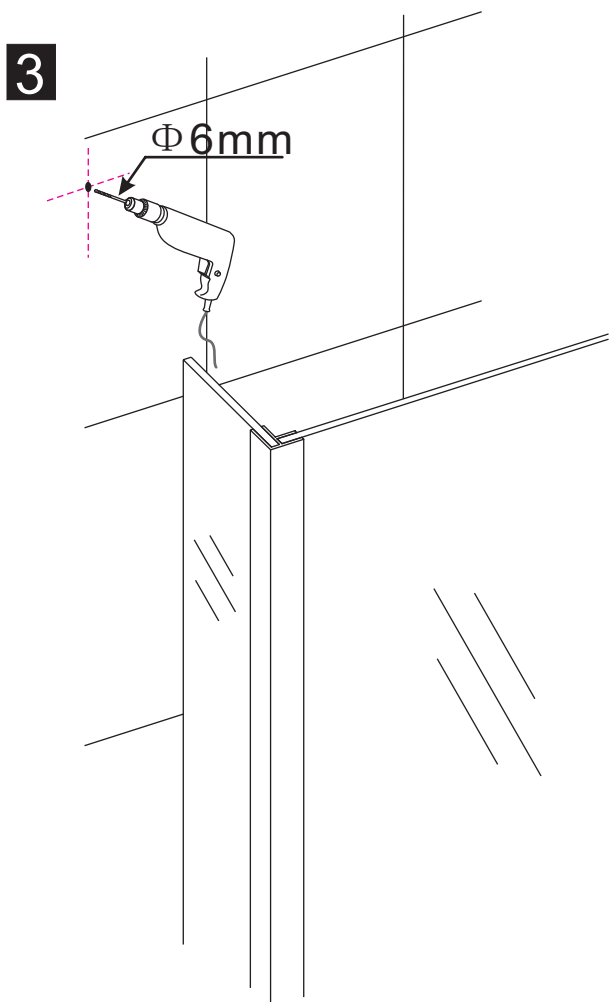

INSTALLATIE VOORSCHRIFT

Losse zijwand voor inloopdouche
met NANO behandeld glas

Zonder NANO

NANO

NANO kant aan de binnenzijde
Te herkennen aan de sticker

NANO kant aan de binnenzijde
Te herkennen aan de sticker

1

2

B

C

8mm glas: 1 2 3

10mm glas: 1 2

3

Verwijder de zwarte
hoekbeschermers
pas als de cabine
helemaal is geïnstalleerd!

5

6

- 
 Φ6mm
- X1

 Φ6x30
- X1

 4x30

05

**Voorzie alleen de
buitenzijde van de
cabine van siliconenkit.**