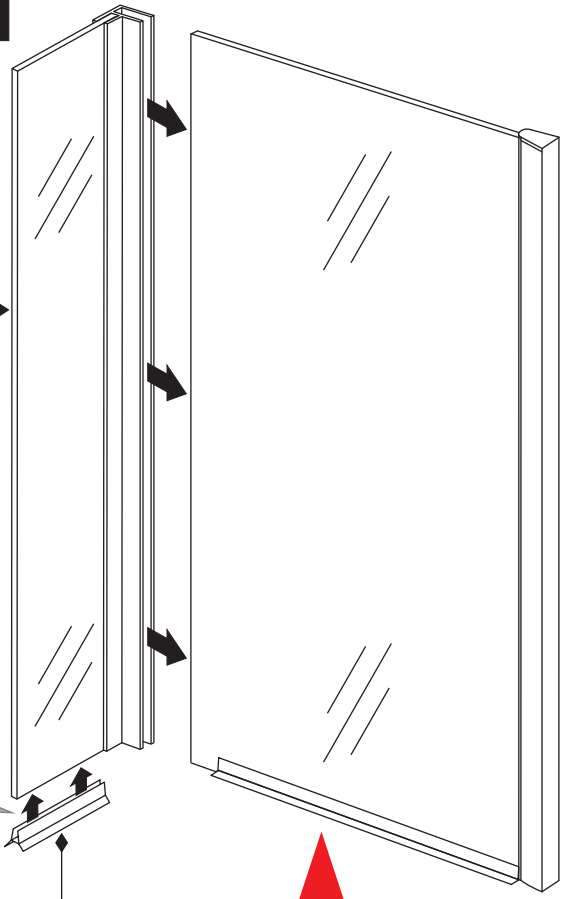

INSTALLATIE VOORSCHRIFT

Losse zijwand voor inloopdouche
met NANO behandeld glas

Zonder NANO

NANO

NANO kant aan de binnenzijde
Te herkennen aan de sticker

NANO kant aan de binnenzijde
Te herkennen aan de sticker

1

2

B

C

8mm glas: 1 2 3

10mm glas: 1 2

3

Verwijder de zwarte
hoekbeschermers
pas als de cabine
helemaal is geïnstalleerd!