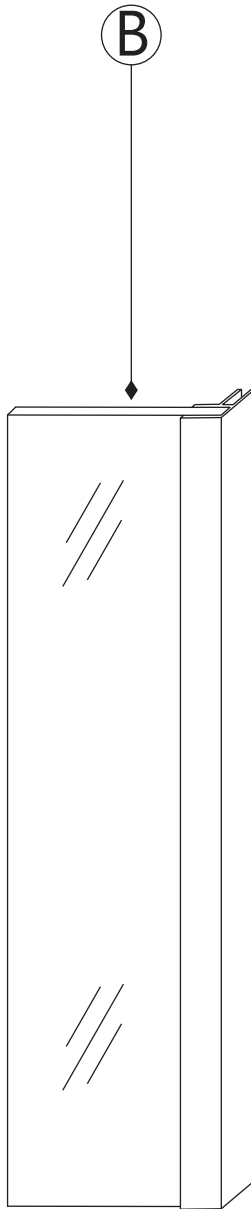

INSTALLATIE VOORSCHRIFT

Losse zijwand voor inloopdouche
met NANO behandeld glas

Zonder NANO

NANO

NANO kant aan de binnenzijde
Te herkennen aan de sticker

NANO kant aan de binnenzijde
Te herkennen aan de sticker

1

2

B

C

8mm glas: 1 2 3

10mm glas: 1 2

3

Verwijder de zwarte
hoekbeschermers
pas als de cabine
helemaal is geïnstalleerd!

5

6

- 
 Φ6mm
- X1

 Φ6x30
- X1

 4x30

05

**Voorzie alleen de
buitenzijde van de
cabine van siliconenkit.**