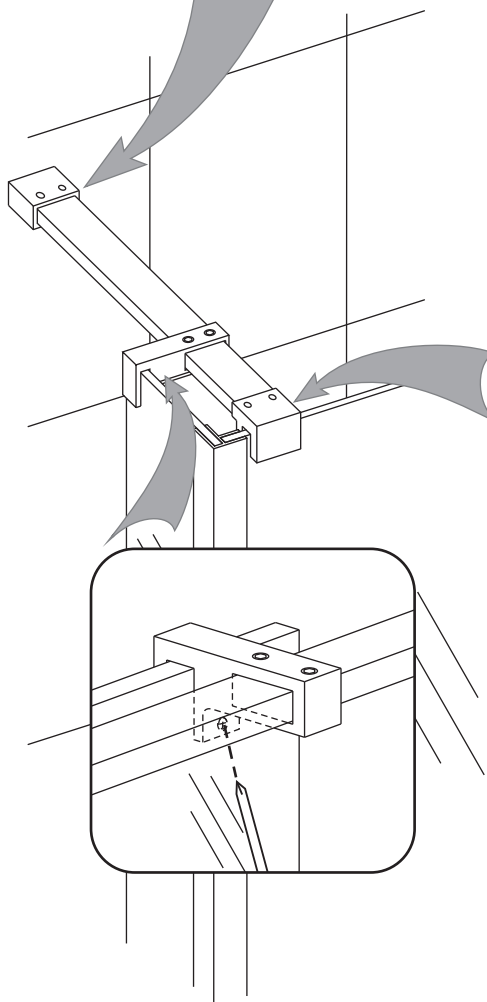

INSTALLATIE VOORSCHRIFT

Losse zijwand voor inloopdouche
met NANO behandeld glas

Zonder NANO

NANO

NANO kant aan de binnenzijde
Te herkennen aan de sticker

NANO kant aan de binnenzijde
Te herkennen aan de sticker

1

2

B

C

8mm glas: 1 2 3

10mm glas: 1 2

3

Verwijder de zwarte
hoekbeschermers
pas als de cabine
helemaal is geïnstalleerd!

5

6

- 
 Φ6mm
- X1

 Φ6x30
- X1

 4x30

05

**Voorzie alleen de
buitenzijde van de
cabine van siliconenkit.**