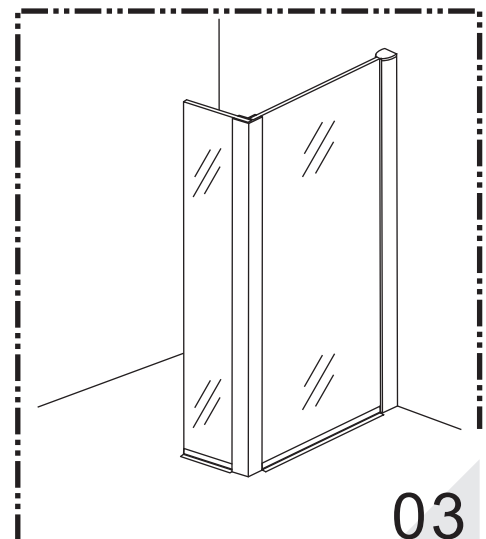

INSTALLATIE VOORSCHRIFT

Losse zijwand voor inloopdouche
met NANO behandeld glas

Zonder NANO

NANO

NANO kant aan de binnenzijde
Te herkennen aan de sticker

NANO kant aan de binnenzijde
Te herkennen aan de sticker

1

2

B

C

8mm glas: 1 2 3

10mm glas: 1 2

3

Verwijder de zwarte
hoekbeschermers
pas als de cabine
helemaal is geïnstalleerd!

5

6

- 
 Φ6mm
- X1

 Φ6x30
- X1

 4x30

05

**Voorzie alleen de
buitenzijde van de
cabine van siliconenkit.**