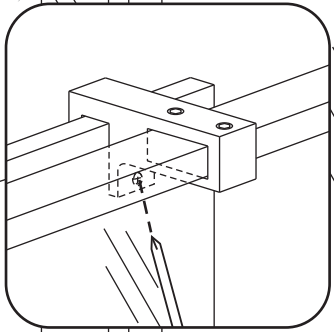

INSTALLATIE VOORSCHRIFT

Losse zijwand voor inloopdouche
met NANO behandeld glas

Zonder NANO

NANO

NANO kant aan de binnenzijde
Te herkennen aan de sticker

NANO kant aan de binnenzijde
Te herkennen aan de sticker

1

2

B

C

8mm glas: 1 2 3

10mm glas: 1 2

3

Verwijder de zwarte
hoekbeschermers
pas als de cabine
helemaal is geïnstalleerd!

5

6

- 
 Φ6mm
- X1

 Φ6x30
- X1

 4x30

05

**Voorzie alleen de
buitenzijde van de
cabine van siliconenkit.**