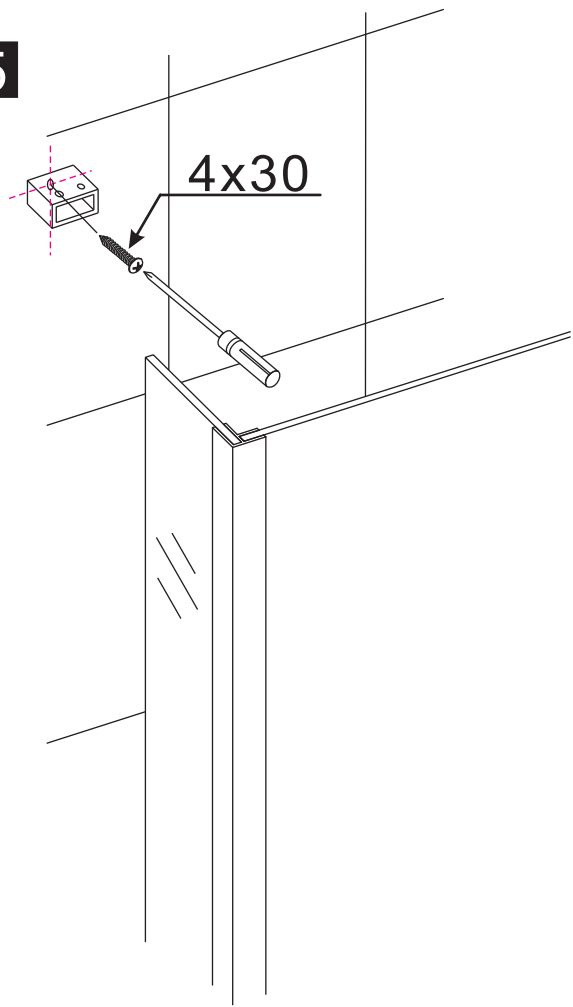

INSTALLATIE VOORSCHRIFT

Losse zijwand voor inloopdouche
met NANO behandeld glas

Zonder NANO

NANO

NANO kant aan de binnenzijde
Te herkennen aan de sticker

NANO kant aan de binnenzijde
Te herkennen aan de sticker

1

2

B

C

8mm glas: 1 2 3

10mm glas: 1 2

3

Verwijder de zwarte
hoekbeschermers
pas als de cabine
helemaal is geïnstalleerd!

5

6

- 
 Φ6mm
- X1

 Φ6x30
- X1

 4x30

05

**Voorzie alleen de
buitenzijde van de
cabine van siliconenkit.**