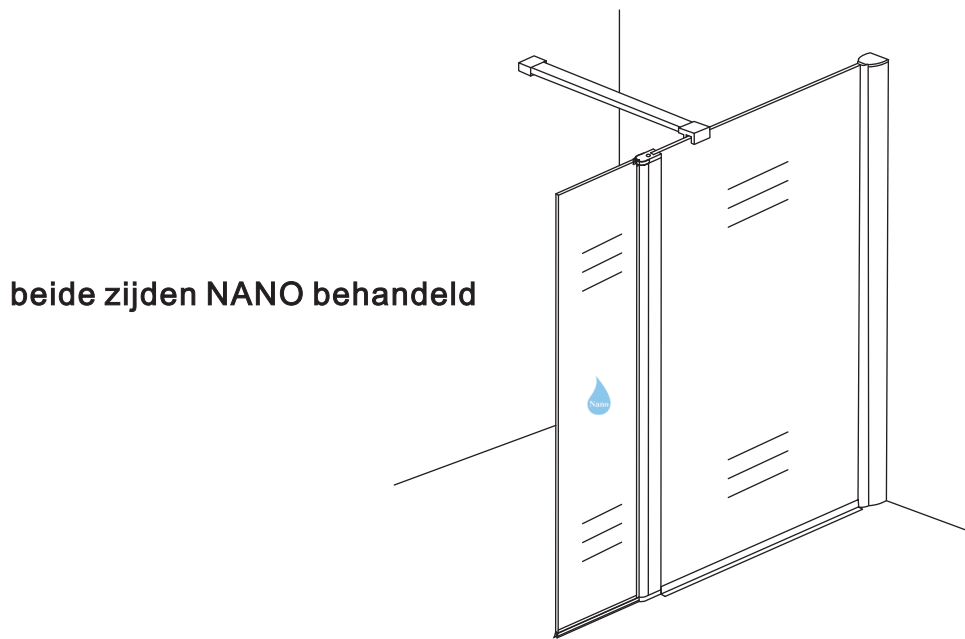

INSTALLATIE VOORSCHRIFT

DRAAIBARE ZIJWAND MET SCHARNIERPROFIEL

Geheel matglas

350x2000mm

Zonder NANO

NANO

Eventuele vlekken op het matglas-gedeelte verwijderen met alcohol of glasreiniger. Gebruik geen schuurmiddelen!