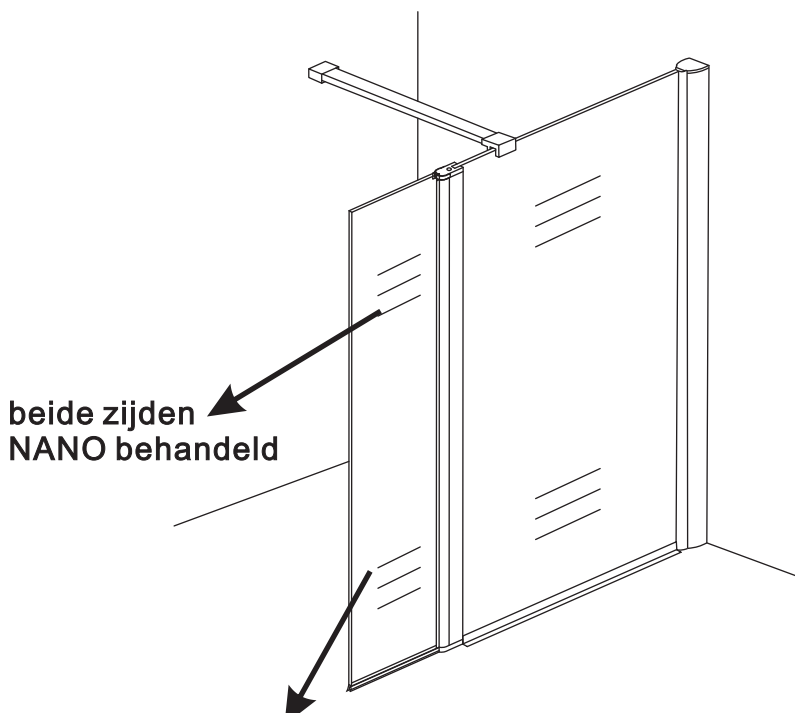

INSTALLATIE VOORSCHRIFT

DRAAIBARE ZIJWAND MET SCHARNIERPROFIEL

Geheel matglas

350x2000mm

Zonder NANO

NANO

Eventuele vlekken op het matglas-gedeelte verwijderen met alcohol of glasreiniger. Gebruik geen schuurmiddelen!