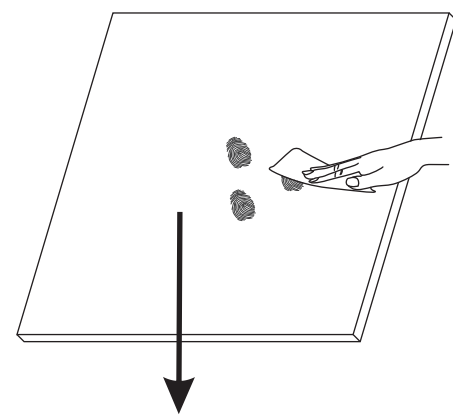

INSTALLATIE VOORSCHRIFT

DRAAIBARE ZIJWAND MET SCHARNIERPROFIEL

Geheel matglas

350x2000mm

Zonder NANO

NANO

Eventuele vlekken op het matglas-gedeelte verwijderen met alcohol of glasreiniger. Gebruik geen schuurmiddelen!