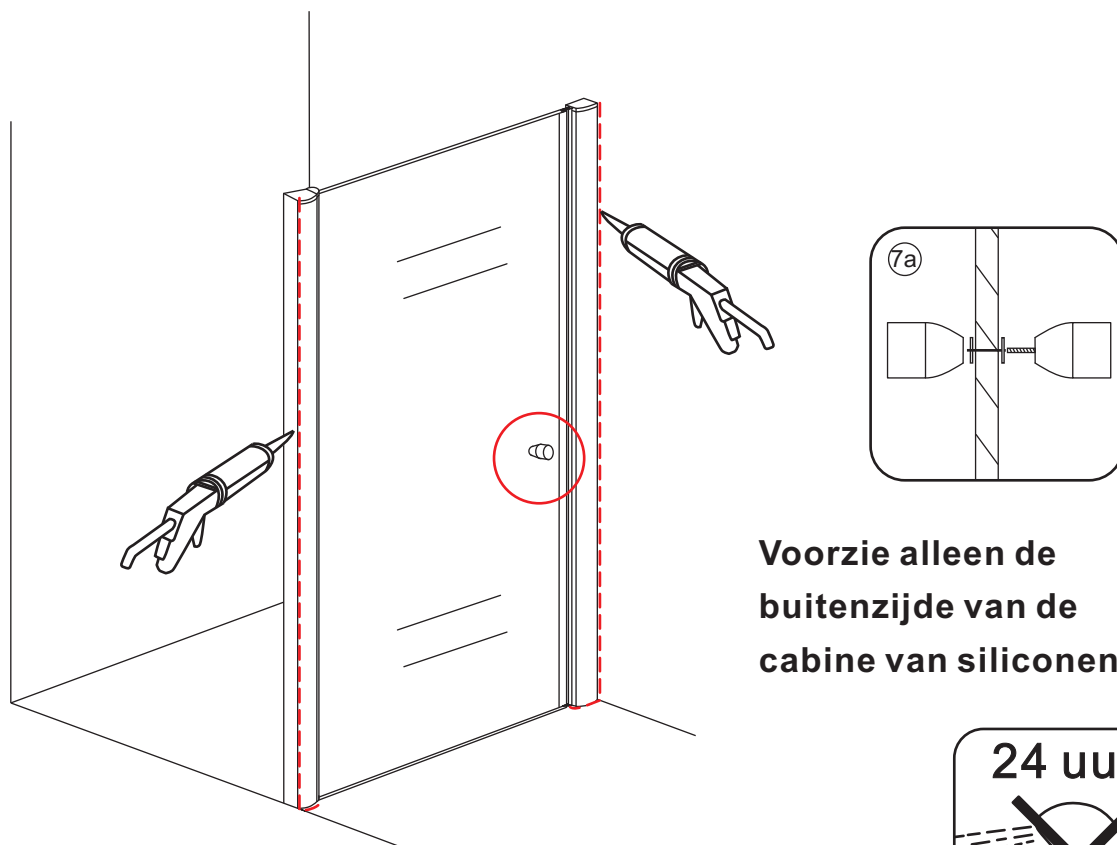

INSTALLATIE VOORSCHRIFT

Nisdeur met NANO behandeld glas

600x2020mm
(580-620) x2020mm

Zonder NANO

NANO

beide zijden NANO behandeld

beide zijden NANO behandeld

NANO garantie: 2 jaar bij normaal gebruik
LET OP: gebruik geen grove scherpe voorwerpen, zoals schuursponsjes of staalwol om het glas schoon te maken.

1

3

5

**Voorzie alleen de
buitenzijde van de
cabine van siliconenkit.**