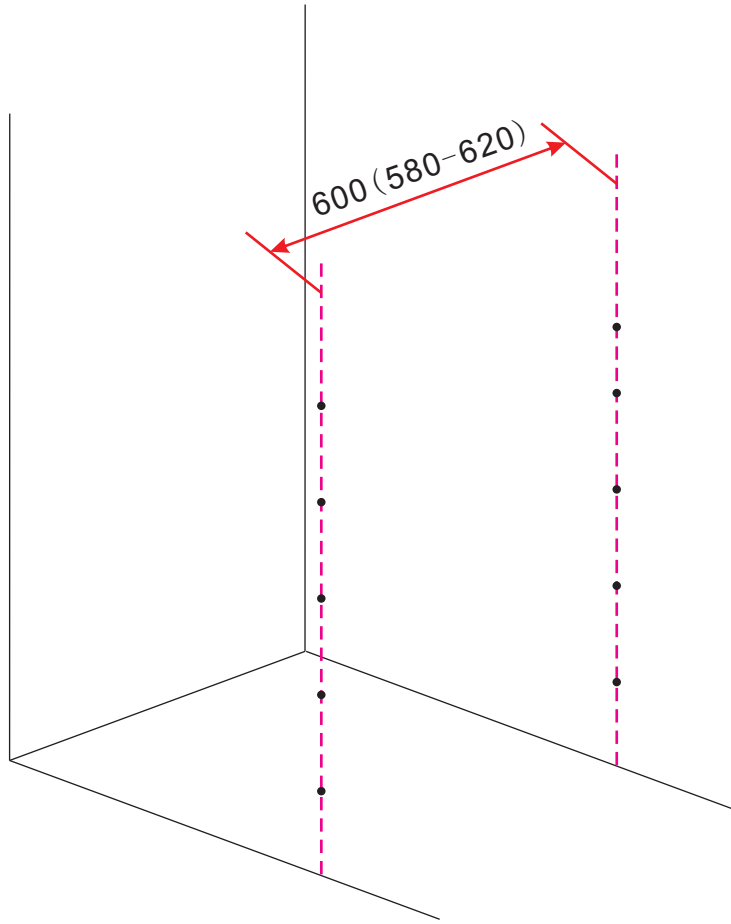

INSTALLATIE VOORSCHRIFT

Nisdeur met NANO behandeld glas

600x2020mm
(580-620) x2020mm

Zonder NANO

NANO

beide zijden NANO behandeld

beide zijden NANO behandeld

NANO garantie: 2 jaar bij normaal gebruik
LET OP: gebruik geen grove scherpe voorwerpen, zoals schuursponsjes of staalwol om het glas schoon te maken.

1

3

5

**Voorzie alleen de
buitenzijde van de
cabine van siliconenkit.**