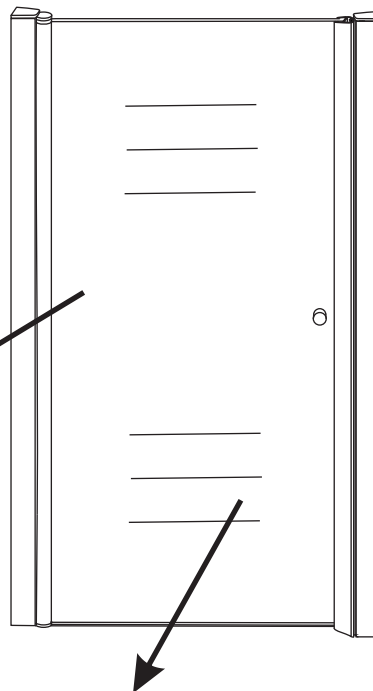

INSTALLATIE VOORSCHRIFT

Nisdeur met NANO behandeld glas

600x2020mm
(580-620) x2020mm

Zonder NANO

NANO

beide zijden NANO behandeld

beide zijden NANO behandeld

NANO garantie: 2 jaar bij normaal gebruik
LET OP: gebruik geen grove scherpe voorwerpen, zoals schuursponsjes of staalwol om het glas schoon te maken.

1

3

5

**Voorzie alleen de
buitenzijde van de
cabine van siliconenkit.**