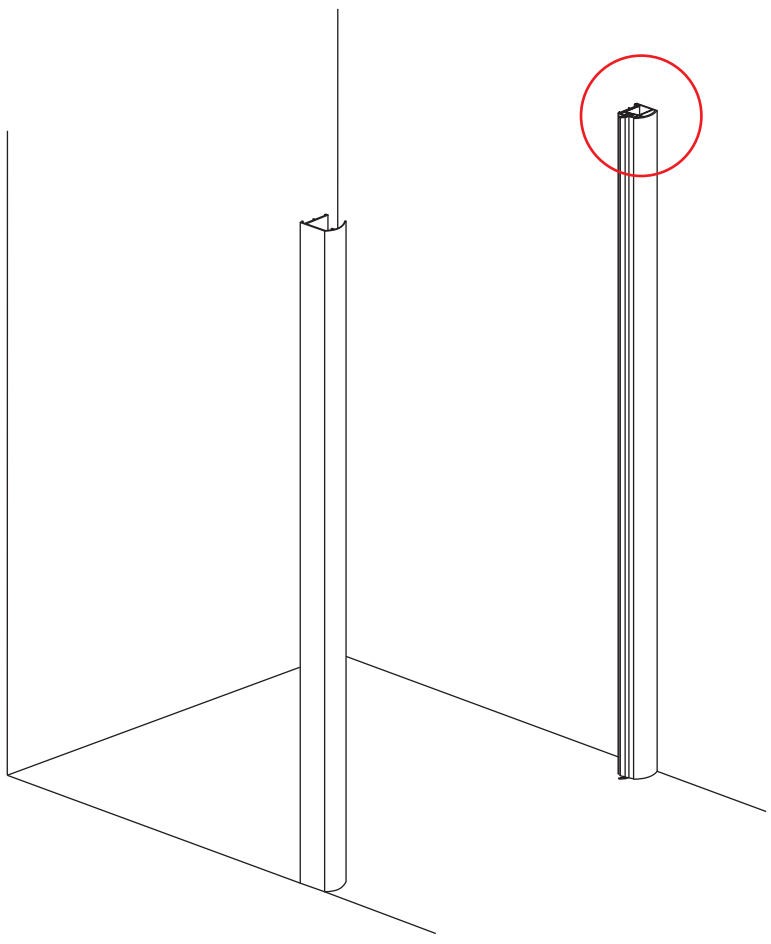

INSTALLATIE VOORSCHRIFT

Nisdeur met NANO behandeld glas

600x2020mm
(580-620) x2020mm

Zonder NANO

NANO

beide zijden NANO behandeld

beide zijden NANO behandeld

NANO garantie: 2 jaar bij normaal gebruik
LET OP: gebruik geen grove scherpe voorwerpen, zoals schuursponsjes of staalwol om het glas schoon te maken.

1

3

5

**Voorzie alleen de
buitenzijde van de
cabine van siliconenkit.**