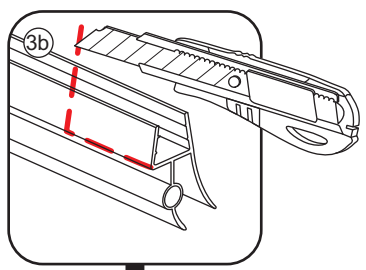

INSTALLATIE VOORSCHRIFT

Nisdeur met NANO behandeld glas

600x2020mm
(580-620) x2020mm

Zonder NANO

NANO

beide zijden NANO behandeld

beide zijden NANO behandeld

NANO garantie: 2 jaar bij normaal gebruik
LET OP: gebruik geen grove scherpe voorwerpen, zoals schuursponsjes of staalwol om het glas schoon te maken.

1

3

5

**Voorzie alleen de
buitenzijde van de
cabine van siliconenkit.**