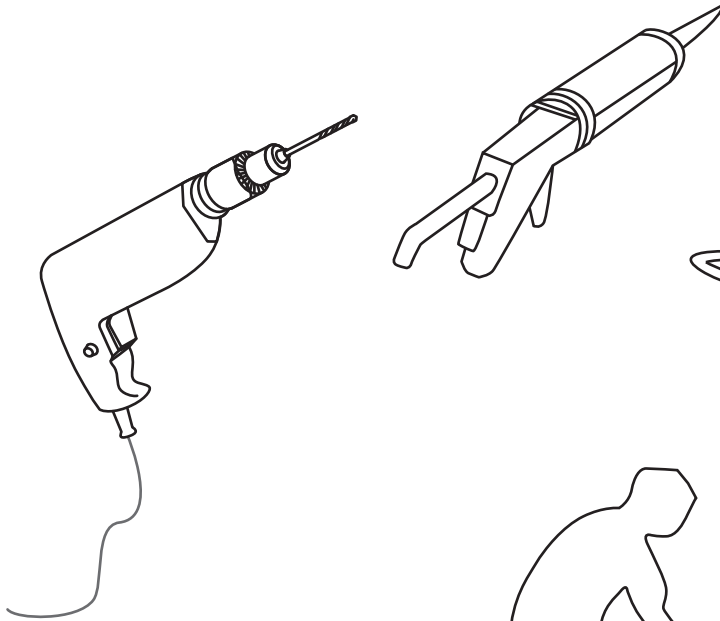

INSTALLATIE VOORSCHRIFT

Nisdeur met NANO behandeld glas

600x2020mm
(580-620) x2020mm

Zonder NANO

NANO

beide zijden NANO behandeld

beide zijden NANO behandeld

NANO garantie: 2 jaar bij normaal gebruik
LET OP: gebruik geen grove scherpe voorwerpen, zoals schuursponsjes of staalwol om het glas schoon te maken.

1

3

5

**Voorzie alleen de
buitenzijde van de
cabine van siliconenkit.**