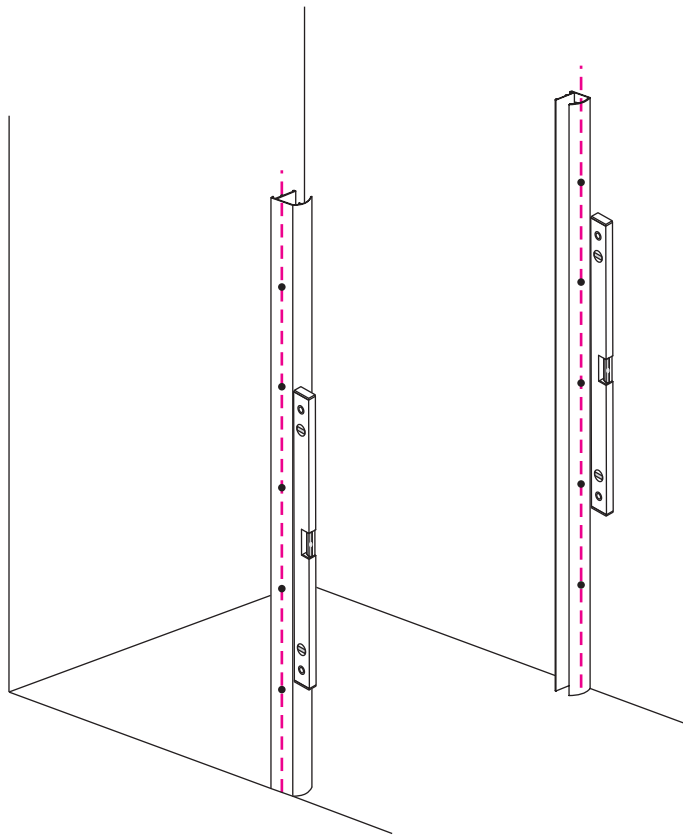

INSTALLATIE VOORSCHRIFT

Nisdeur met NANO behandeld glas

600x2020mm
(580-620) x2020mm

Zonder NANO

NANO

beide zijden NANO behandeld

beide zijden NANO behandeld

NANO garantie: 2 jaar bij normaal gebruik
LET OP: gebruik geen grove scherpe voorwerpen, zoals schuursponsjes of staalwol om het glas schoon te maken.

1

3

5

**Voorzie alleen de
buitenzijde van de
cabine van siliconenkit.**