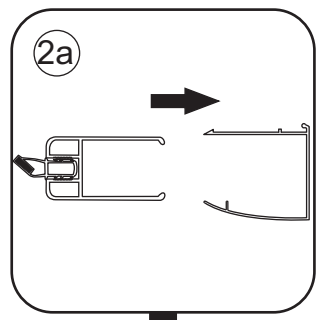

INSTALLATIE VOORSCHRIFT

Nisdeur met NANO behandeld glas

600x2020mm
(580-620) x2020mm

Zonder NANO

NANO

beide zijden NANO behandeld

beide zijden NANO behandeld

NANO garantie: 2 jaar bij normaal gebruik
LET OP: gebruik geen grove scherpe voorwerpen, zoals schuursponsjes of staalwol om het glas schoon te maken.

1

3

5

**Voorzie alleen de
buitenzijde van de
cabine van siliconenkit.**