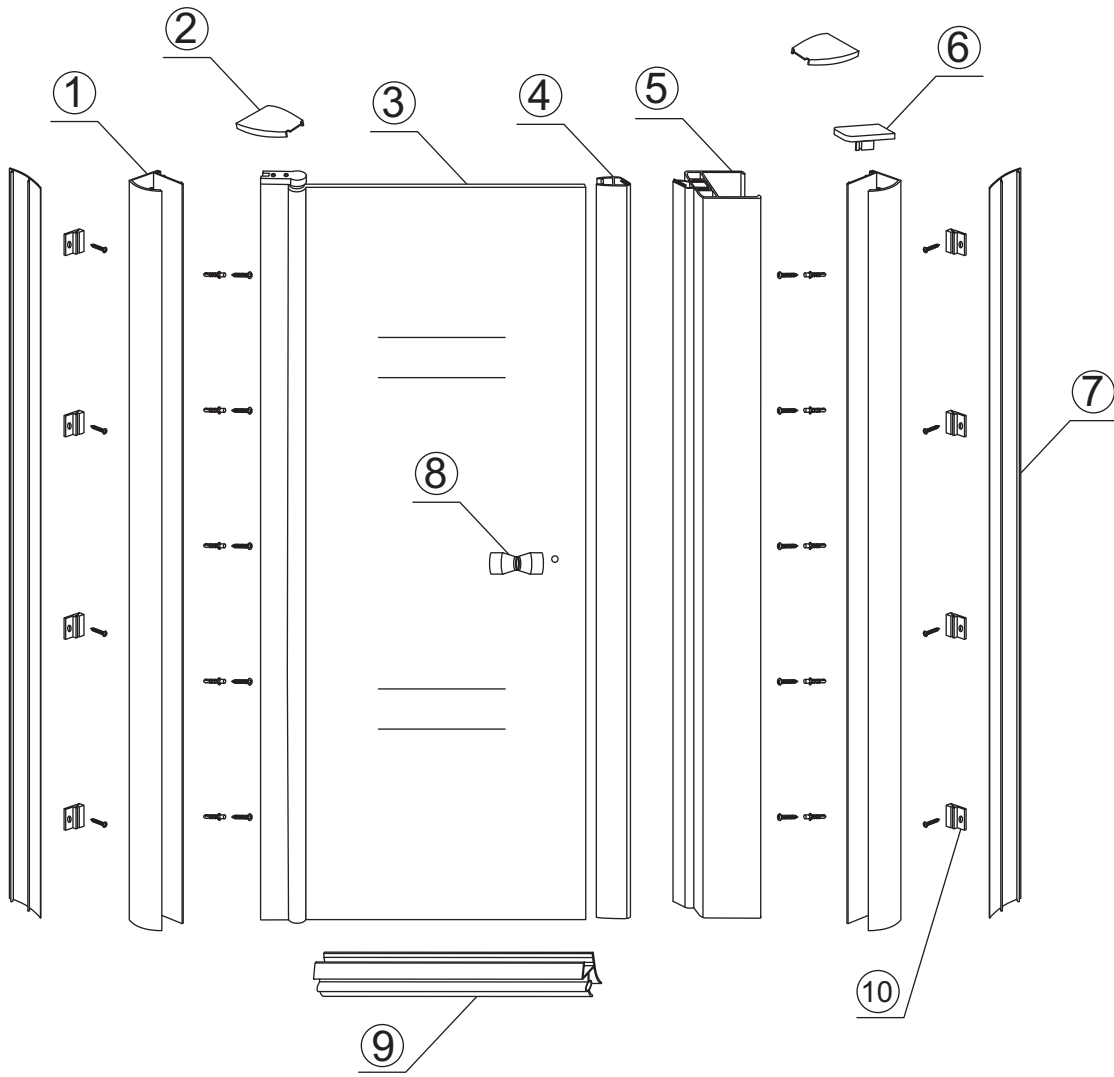

INSTALLATIE VOORSCHRIFT

Nisdeur met NANO behandeld glas

600x2020mm
(580-620) x2020mm

Zonder NANO

NANO

beide zijden NANO behandeld

beide zijden NANO behandeld

NANO garantie: 2 jaar bij normaal gebruik
LET OP: gebruik geen grove scherpe voorwerpen, zoals schuursponsjes of staalwol om het glas schoon te maken.

1

3

5

**Voorzie alleen de
buitenzijde van de
cabine van siliconenkit.**