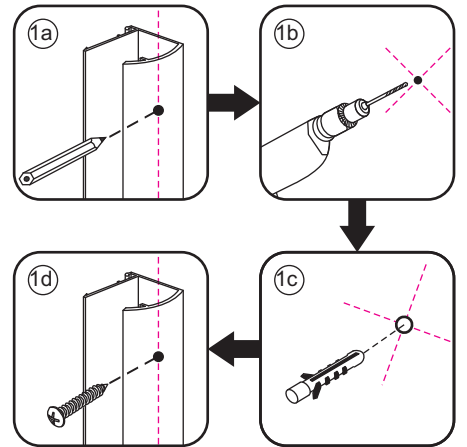

INSTALLATIE VOORSCHRIFT

Nisdeur met NANO behandeld glas

600x2020mm
(580-620) x2020mm

Zonder NANO

NANO

beide zijden NANO behandeld

beide zijden NANO behandeld

NANO garantie: 2 jaar bij normaal gebruik
LET OP: gebruik geen grove scherpe voorwerpen, zoals schuursponsjes of staalwol om het glas schoon te maken.

1

3

5

**Voorzie alleen de
buitenzijde van de
cabine van siliconenkit.**