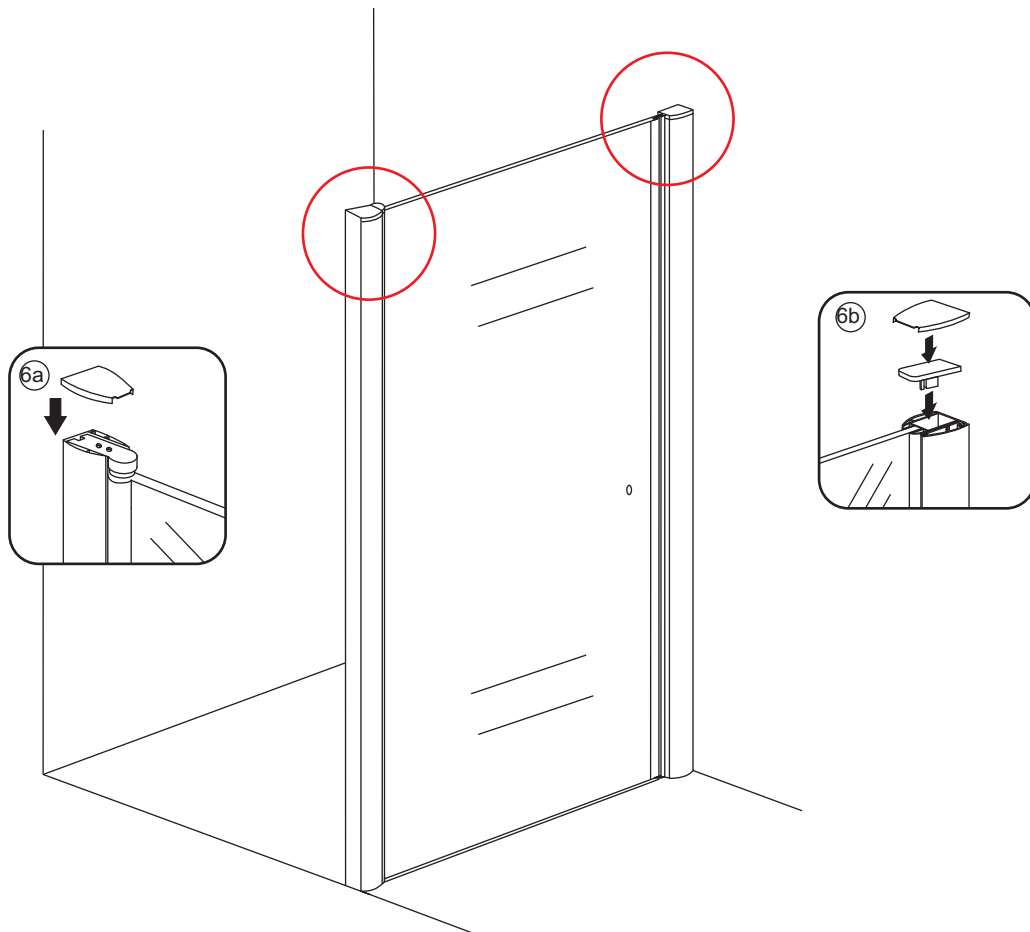

INSTALLATIE VOORSCHRIFT

Nisdeur met NANO behandeld glas

600x2020mm
(580-620) x2020mm

Zonder NANO

NANO

beide zijden NANO behandeld

beide zijden NANO behandeld

NANO garantie: 2 jaar bij normaal gebruik
LET OP: gebruik geen grove scherpe voorwerpen, zoals schuursponsjes of staalwol om het glas schoon te maken.

1

3

5

**Voorzie alleen de
buitenzijde van de
cabine van siliconenkit.**