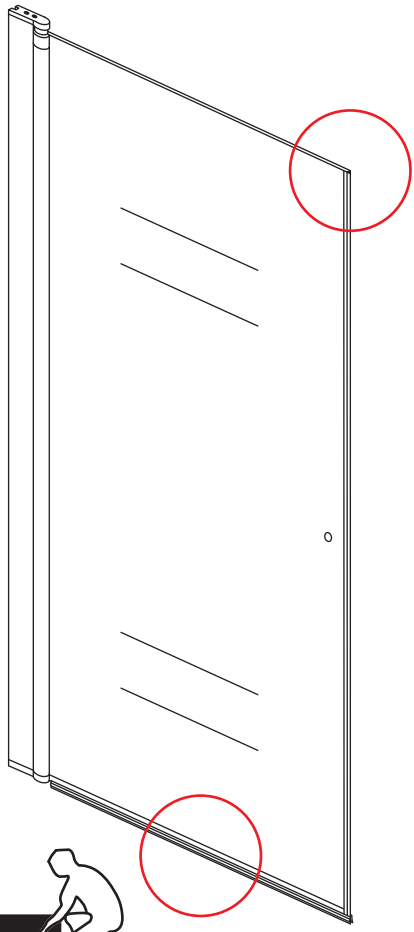

INSTALLATIE VOORSCHRIFT

Nisdeur met NANO behandeld glas

600x2020mm
(580-620) x2020mm

Zonder NANO

NANO

beide zijden NANO behandeld

beide zijden NANO behandeld

NANO garantie: 2 jaar bij normaal gebruik
LET OP: gebruik geen grove scherpe voorwerpen, zoals schuursponsjes of staalwol om het glas schoon te maken.

1

3

5

**Voorzie alleen de
buitenzijde van de
cabine van siliconenkit.**