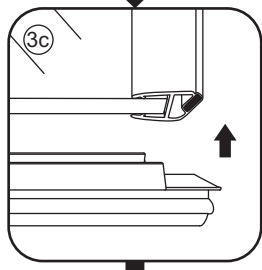

INSTALLATIE VOORSCHRIFT

Nisdeur met NANO behandeld glas

600x2020mm
(580-620) x2020mm

Zonder NANO

NANO

beide zijden NANO behandeld

beide zijden NANO behandeld

NANO garantie: 2 jaar bij normaal gebruik
LET OP: gebruik geen grove scherpe voorwerpen, zoals schuursponsjes of staalwol om het glas schoon te maken.

1

3

5

**Voorzie alleen de
buitenzijde van de
cabine van siliconenkit.**