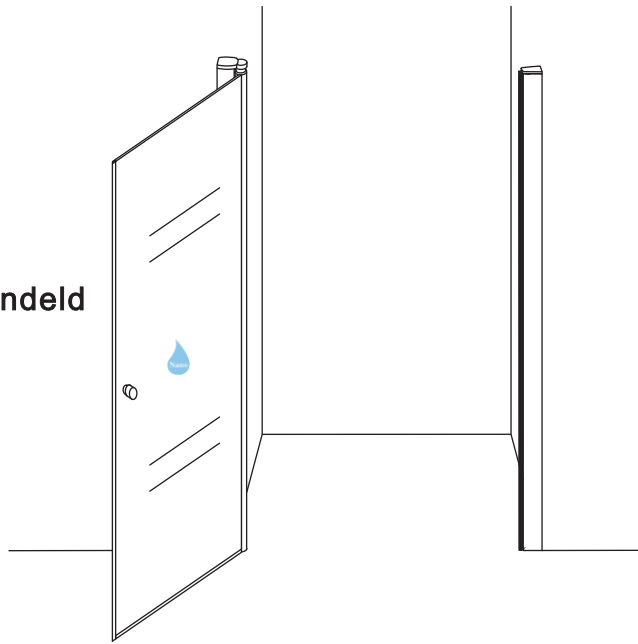

INSTALLATIE VOORSCHRIFT

Nisdeur met NANO behandeld glas

600x2020mm
(580-620) x2020mm

Zonder NANO

NANO

beide zijden NANO behandeld

beide zijden NANO behandeld

NANO garantie: 2 jaar bij normaal gebruik
LET OP: gebruik geen grove scherpe voorwerpen, zoals schuursponsjes of staalwol om het glas schoon te maken.

1

3

5

**Voorzie alleen de
buitenzijde van de
cabine van siliconenkit.**