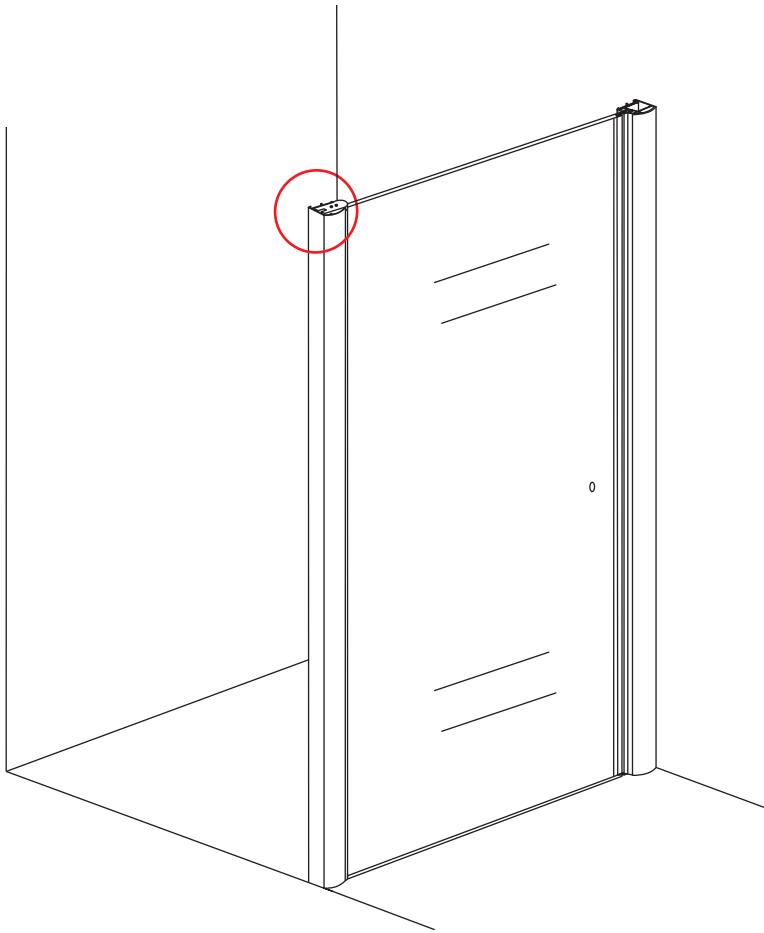

INSTALLATIE VOORSCHRIFT

Nisdeur met NANO behandeld glas

600x2020mm
(580-620) x2020mm

Zonder NANO

NANO

beide zijden NANO behandeld

beide zijden NANO behandeld

NANO garantie: 2 jaar bij normaal gebruik
LET OP: gebruik geen grove scherpe voorwerpen, zoals schuursponsjes of staalwol om het glas schoon te maken.

1

3

5

**Voorzie alleen de
buitenzijde van de
cabine van siliconenkit.**