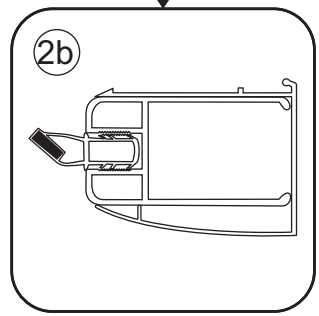

INSTALLATIE VOORSCHRIFT

Nisdeur met NANO behandeld glas

600x2020mm
(580-620) x2020mm

Zonder NANO

NANO

beide zijden NANO behandeld

beide zijden NANO behandeld

NANO garantie: 2 jaar bij normaal gebruik
LET OP: gebruik geen grove scherpe voorwerpen, zoals schuursponsjes of staalwol om het glas schoon te maken.

1

3

5

**Voorzie alleen de
buitenzijde van de
cabine van siliconenkit.**