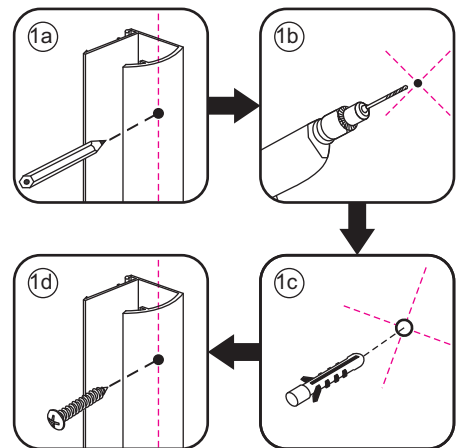

INSTALLATIE VOORSCHRIFT

Nisdeur met NANO behandeld glas

900x2020mm
(880-920) x2020mm

Zonder NANO

NANO

NANO kant aan de binnenzijde
Te herkennen aan de sticker

NANO kant aan
de binnenzijde
Te herkennen
aan de sticker

1

3

5

**Voorzie alleen de
buitenzijde van de
cabine van siliconenkit.**