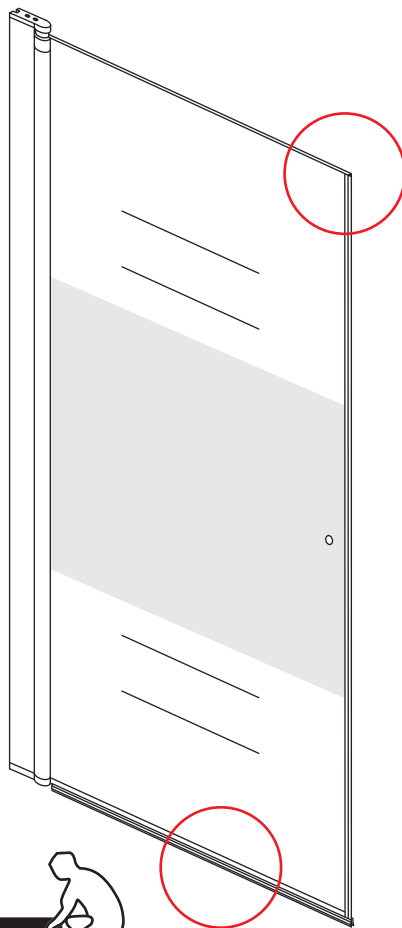

INSTALLATIE VOORSCHRIFT

Nisdeur met NANO behandeld glas

900x2020mm
(880-920) x2020mm

Zonder NANO

NANO

NANO kant aan de binnenzijde
Te herkennen aan de sticker

NANO kant aan
de binnenzijde
Te herkennen
aan de sticker

1

3

5

**Voorzie alleen de
buitenzijde van de
cabine van siliconenkit.**