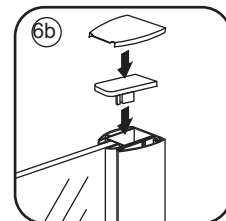

INSTALLATIE VOORSCHRIFT

Nisdeur met NANO behandeld glas

900x2020mm
(880-920) x2020mm

Zonder NANO

NANO

NANO kant aan de binnenzijde
Te herkennen aan de sticker

NANO kant aan
de binnenzijde
Te herkennen
aan de sticker

1

3

5

**Voorzie alleen de
buitenzijde van de
cabine van siliconenkit.**