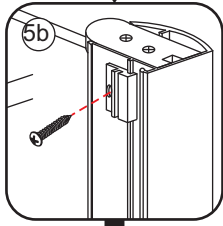

INSTALLATIE VOORSCHRIFT

Nisdeur met NANO behandeld glas

900x2020mm
(880-920) x2020mm

Zonder NANO

NANO

NANO kant aan de binnenzijde
Te herkennen aan de sticker

NANO kant aan
de binnenzijde
Te herkennen
aan de sticker

1

3

5

**Voorzie alleen de
buitenzijde van de
cabine van siliconenkit.**