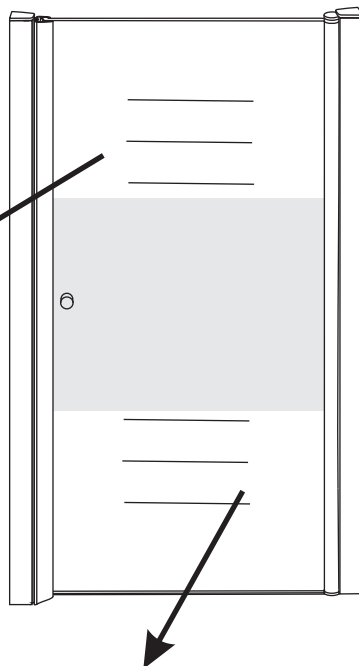

INSTALLATIE VOORSCHRIFT

Nisdeur met NANO behandeld glas

900x2020mm
(880-920) x2020mm

Zonder NANO

NANO

NANO kant aan de binnenzijde
Te herkennen aan de sticker

NANO kant aan
de binnenzijde
Te herkennen
aan de sticker

1

3

5

**Voorzie alleen de
buitenzijde van de
cabine van siliconenkit.**