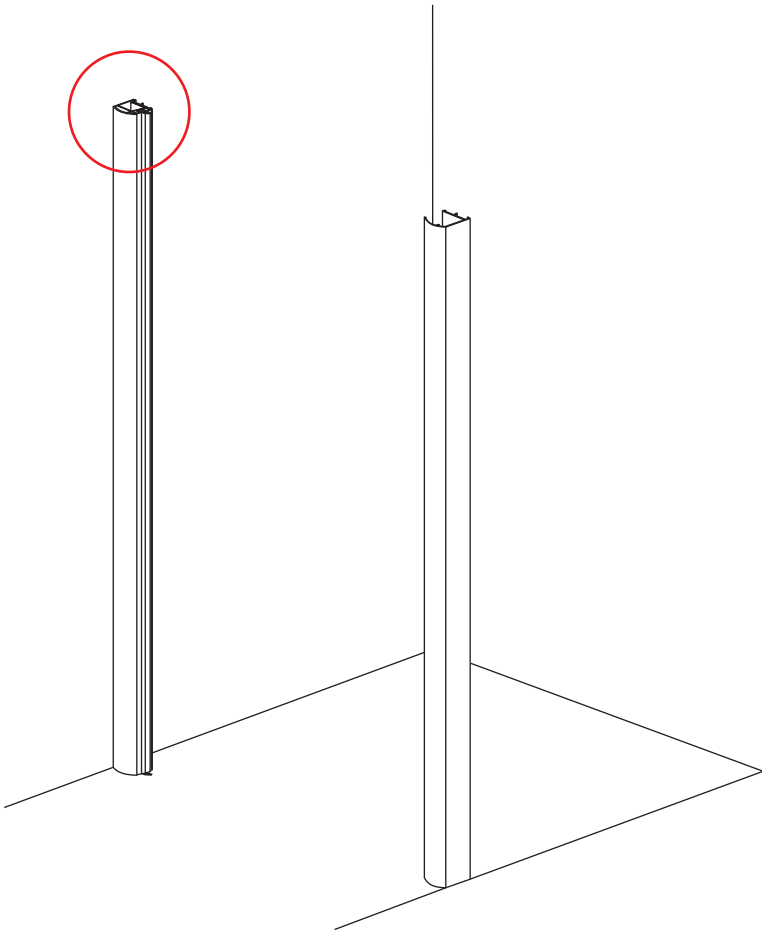

INSTALLATIE VOORSCHRIFT

Nisdeur met NANO behandeld glas

900x2020mm
(880-920) x2020mm

Zonder NANO

NANO

NANO kant aan de binnenzijde
Te herkennen aan de sticker

NANO kant aan
de binnenzijde
Te herkennen
aan de sticker

1

3

5

**Voorzie alleen de
buitenzijde van de
cabine van siliconenkit.**