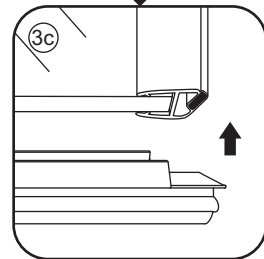

INSTALLATIE VOORSCHRIFT

Nisdeur met NANO behandeld glas

900x2020mm
(880-920) x2020mm

Zonder NANO

NANO

NANO kant aan de binnenzijde
Te herkennen aan de sticker

NANO kant aan
de binnenzijde
Te herkennen
aan de sticker

1

3

5

**Voorzie alleen de
buitenzijde van de
cabine van siliconenkit.**