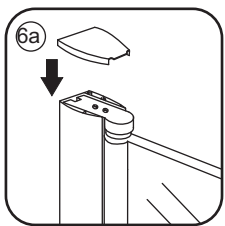

INSTALLATIE VOORSCHRIFT

Nisdeur met NANO behandeld glas

900x2020mm
(880-920) x2020mm

Zonder NANO

NANO

NANO kant aan de binnenzijde
Te herkennen aan de sticker

NANO kant aan
de binnenzijde
Te herkennen
aan de sticker

1

3

5

**Voorzie alleen de
buitenzijde van de
cabine van siliconenkit.**