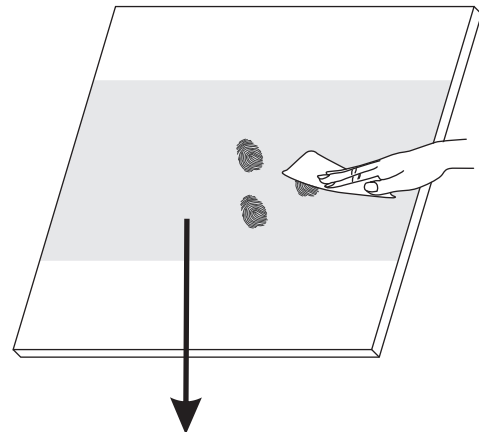

Eventuele vlekken op het matglas-gedeelte
verwijderen met alcohol of glasreiniger.
Gebruik geen schuurmiddelen!