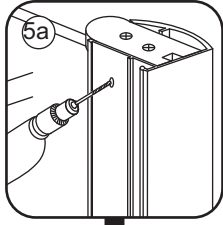

INSTALLATIE VOORSCHRIFT

Nisdeur met NANO behandeld glas

900x2020mm
(880-920) x2020mm

Zonder NANO

NANO

NANO kant aan de binnenzijde
Te herkennen aan de sticker

NANO kant aan
de binnenzijde
Te herkennen
aan de sticker

1

3

5

**Voorzie alleen de
buitenzijde van de
cabine van siliconenkit.**