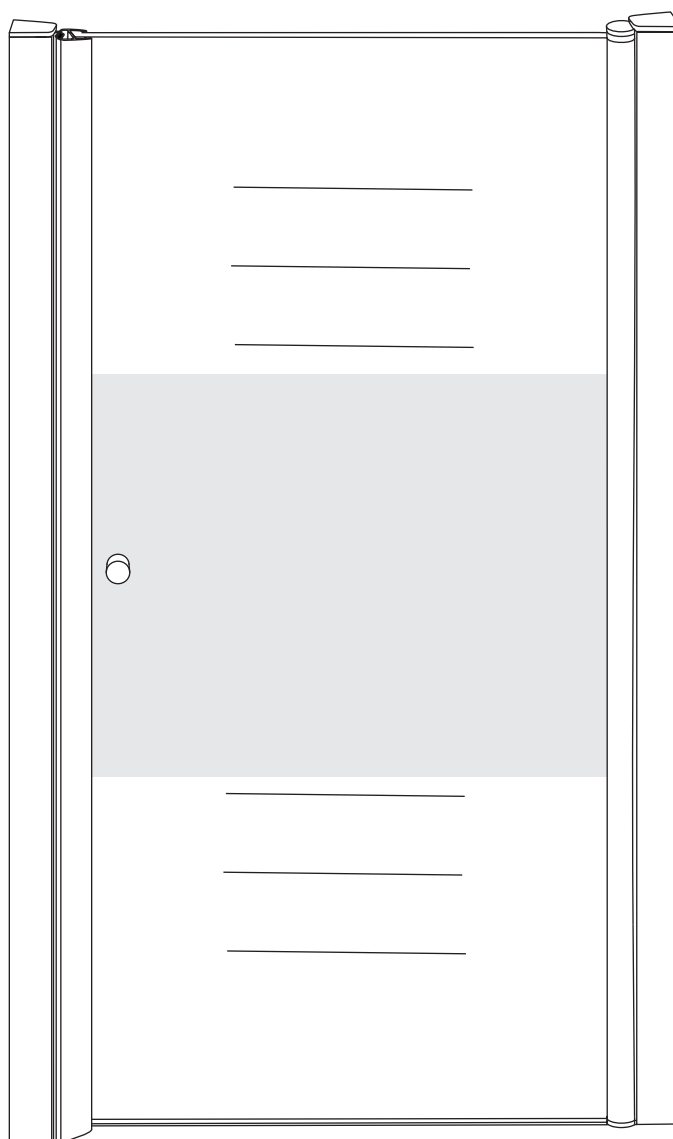

INSTALLATIE VOORSCHRIFT

Nisdeur met NANO behandeld glas

900x2020mm
(880-920) x2020mm

Zonder NANO

NANO

NANO kant aan de binnenzijde
Te herkennen aan de sticker

NANO kant aan
de binnenzijde
Te herkennen
aan de sticker

1

3

5

**Voorzie alleen de
buitenzijde van de
cabine van siliconenkit.**