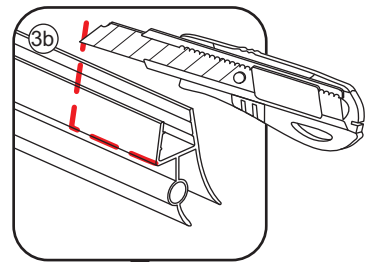

INSTALLATIE VOORSCHRIFT

Nisdeur met NANO behandeld glas

900x2020mm
(880-920) x2020mm

Zonder NANO

NANO

NANO kant aan de binnenzijde
Te herkennen aan de sticker

NANO kant aan
de binnenzijde
Te herkennen
aan de sticker

1

3

5

**Voorzie alleen de
buitenzijde van de
cabine van siliconenkit.**