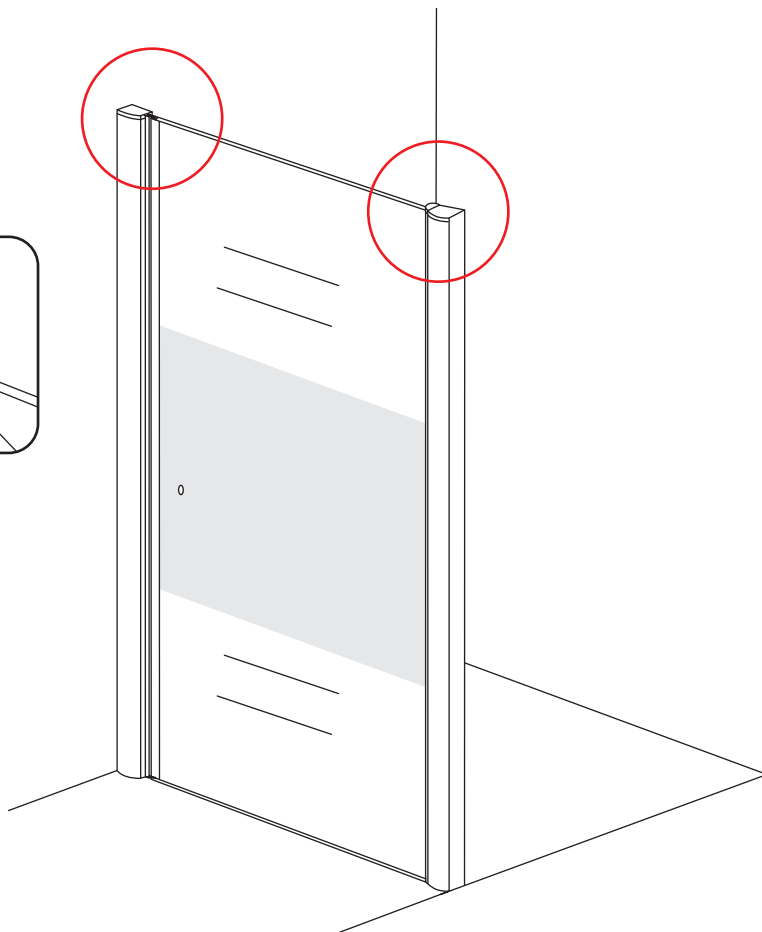

INSTALLATIE VOORSCHRIFT

Nisdeur met NANO behandeld glas

900x2020mm
(880-920) x2020mm

Zonder NANO

NANO

NANO kant aan de binnenzijde
Te herkennen aan de sticker

NANO kant aan
de binnenzijde
Te herkennen
aan de sticker

1

3

5

**Voorzie alleen de
buitenzijde van de
cabine van siliconenkit.**