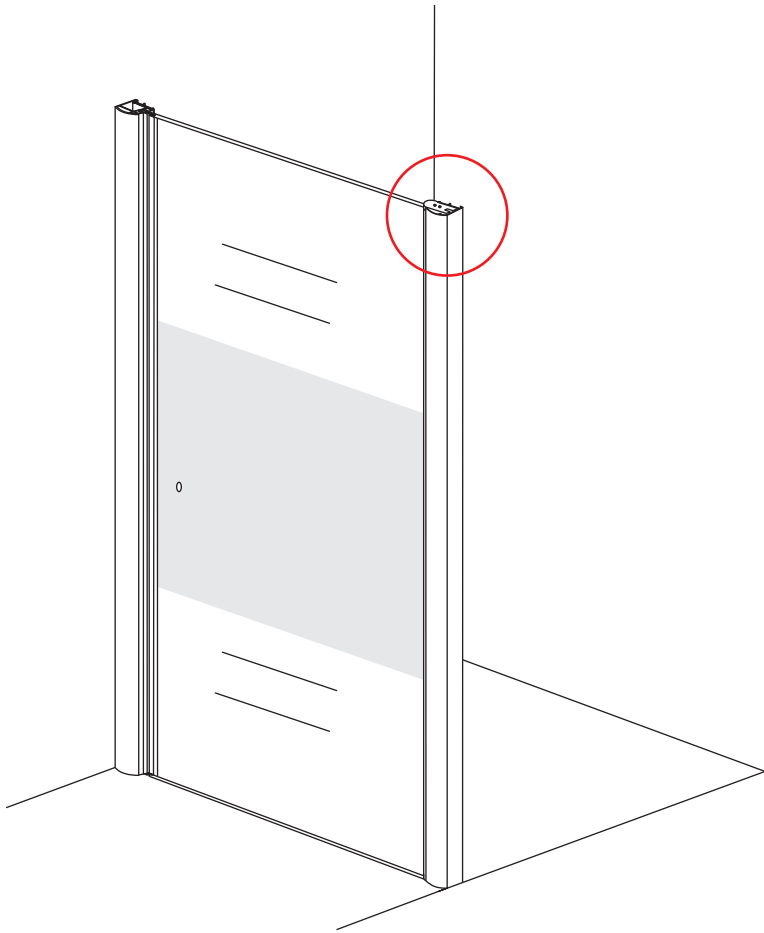

INSTALLATIE VOORSCHRIFT

Nisdeur met NANO behandeld glas

900x2020mm
(880-920) x2020mm

Zonder NANO

NANO

NANO kant aan de binnenzijde
Te herkennen aan de sticker

NANO kant aan
de binnenzijde
Te herkennen
aan de sticker

1

3

5

**Voorzie alleen de
buitenzijde van de
cabine van siliconenkit.**