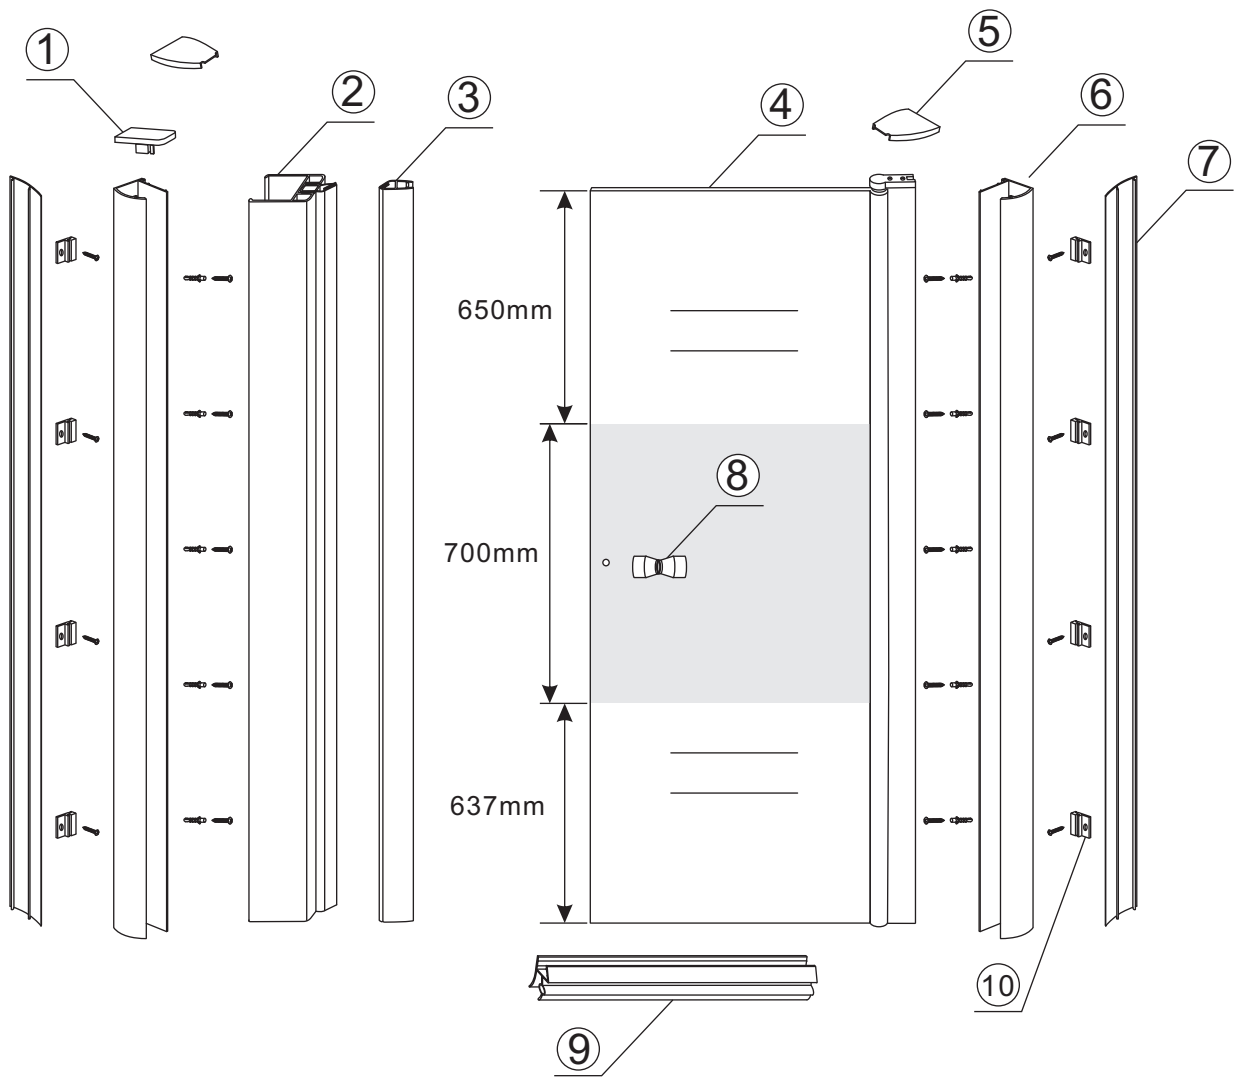

INSTALLATIE VOORSCHRIFT

Nisdeur met NANO behandeld glas

900x2020mm
(880-920) x2020mm

Zonder NANO

NANO

NANO kant aan de binnenzijde
Te herkennen aan de sticker

NANO kant aan
de binnenzijde
Te herkennen
aan de sticker

1

3

5

**Voorzie alleen de
buitenzijde van de
cabine van siliconenkit.**