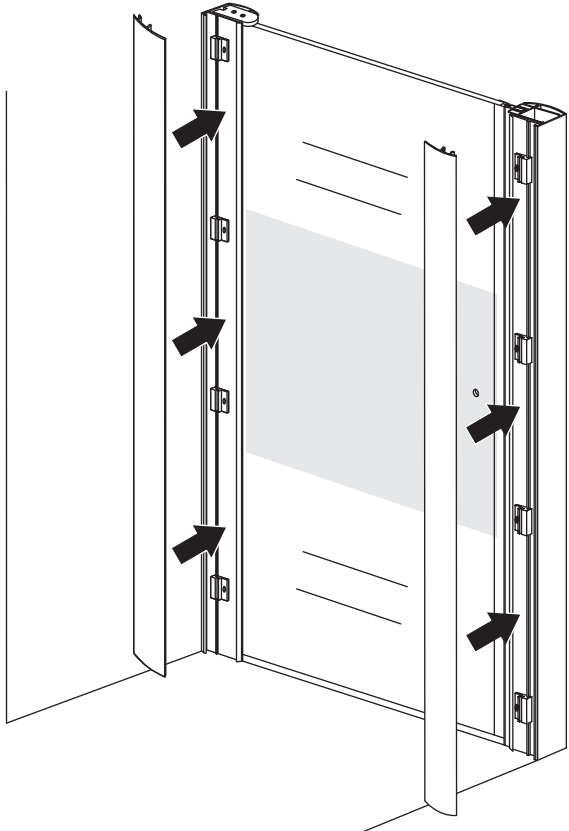

INSTALLATIE VOORSCHRIFT

Nisdeur met NANO behandeld glas

900x2020mm
(880-920) x2020mm

Zonder NANO

NANO

NANO kant aan de binnenzijde
Te herkennen aan de sticker

NANO kant aan
de binnenzijde
Te herkennen
aan de sticker

1

3

5

**Voorzie alleen de
buitenzijde van de
cabine van siliconenkit.**