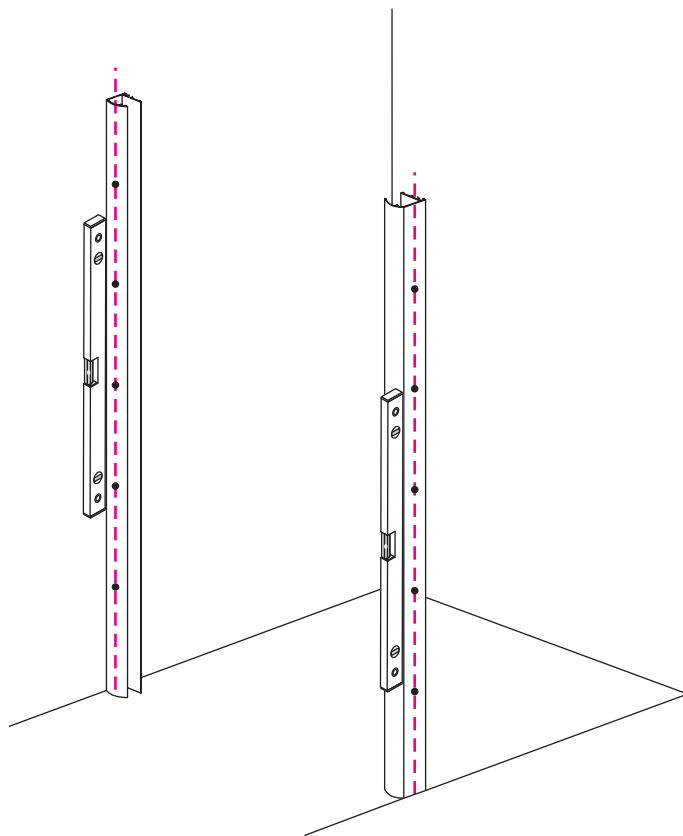

INSTALLATIE VOORSCHRIFT

Nisdeur met NANO behandeld glas

900x2020mm
(880-920) x2020mm

Zonder NANO

NANO

NANO kant aan de binnenzijde
Te herkennen aan de sticker

NANO kant aan
de binnenzijde
Te herkennen
aan de sticker

1

3

5

**Voorzie alleen de
buitenzijde van de
cabine van siliconenkit.**