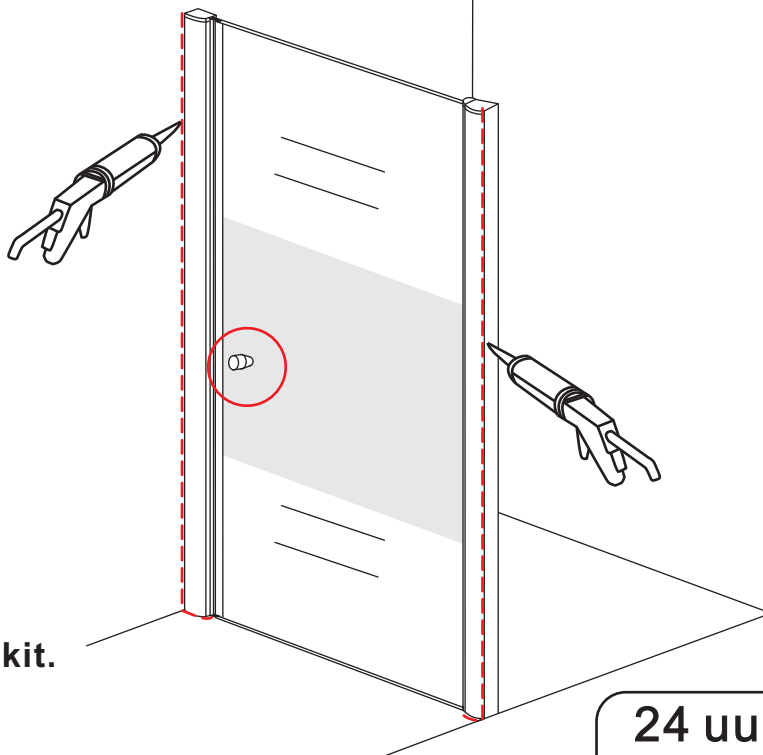

INSTALLATIE VOORSCHRIFT

Nisdeur met NANO behandeld glas

900x2020mm
(880-920) x2020mm

Zonder NANO

NANO

NANO kant aan de binnenzijde
Te herkennen aan de sticker

NANO kant aan
de binnenzijde
Te herkennen
aan de sticker

1

3

5

**Voorzie alleen de
buitenzijde van de
cabine van siliconenkit.**