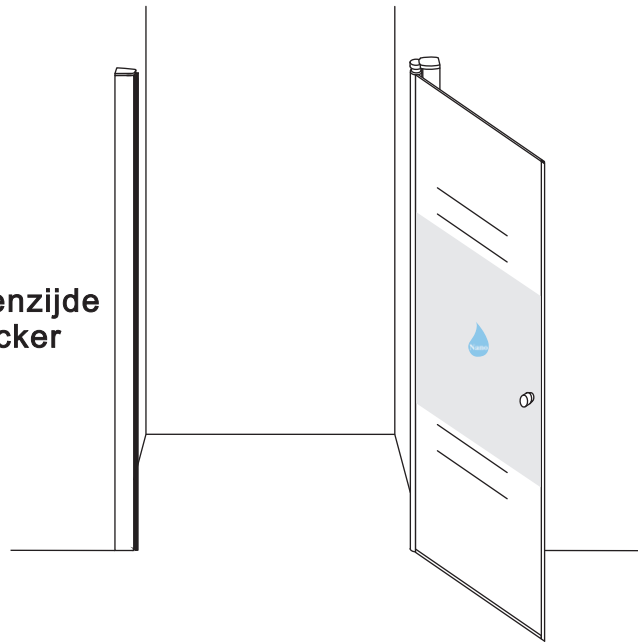

INSTALLATIE VOORSCHRIFT

Nisdeur met NANO behandeld glas

900x2020mm
(880-920) x2020mm

Zonder NANO

NANO

NANO kant aan de binnenzijde
Te herkennen aan de sticker

NANO kant aan
de binnenzijde
Te herkennen
aan de sticker