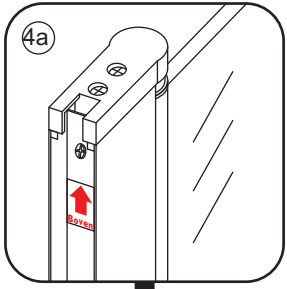

INSTALLATIE VOORSCHRIFT

Nisdeur met NANO behandeld glas

900x2020mm
(880-920) x2020mm

Zonder NANO

NANO

NANO kant aan de binnenzijde
Te herkennen aan de sticker

NANO kant aan
de binnenzijde
Te herkennen
aan de sticker

1

3

5

**Voorzie alleen de
buitenzijde van de
cabine van siliconenkit.**