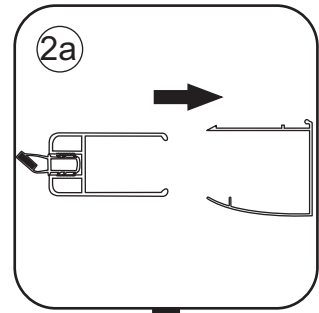

INSTALLATIE VOORSCHRIFT

Nisdeur met NANO behandeld glas

900x2020mm
(880-920) x2020mm

Zonder NANO

NANO

NANO kant aan de binnenzijde
Te herkennen aan de sticker

NANO kant aan
de binnenzijde
Te herkennen
aan de sticker

1

3

5

**Voorzie alleen de
buitenzijde van de
cabine van siliconenkit.**