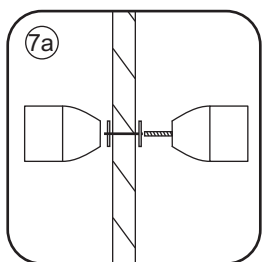

INSTALLATIE VOORSCHRIFT

Nisdeur met NANO behandeld glas

900x2020mm
(880-920) x2020mm

Zonder NANO

NANO

NANO kant aan de binnenzijde
Te herkennen aan de sticker

NANO kant aan
de binnenzijde
Te herkennen
aan de sticker

1

3

5

**Voorzie alleen de
buitenzijde van de
cabine van siliconenkit.**