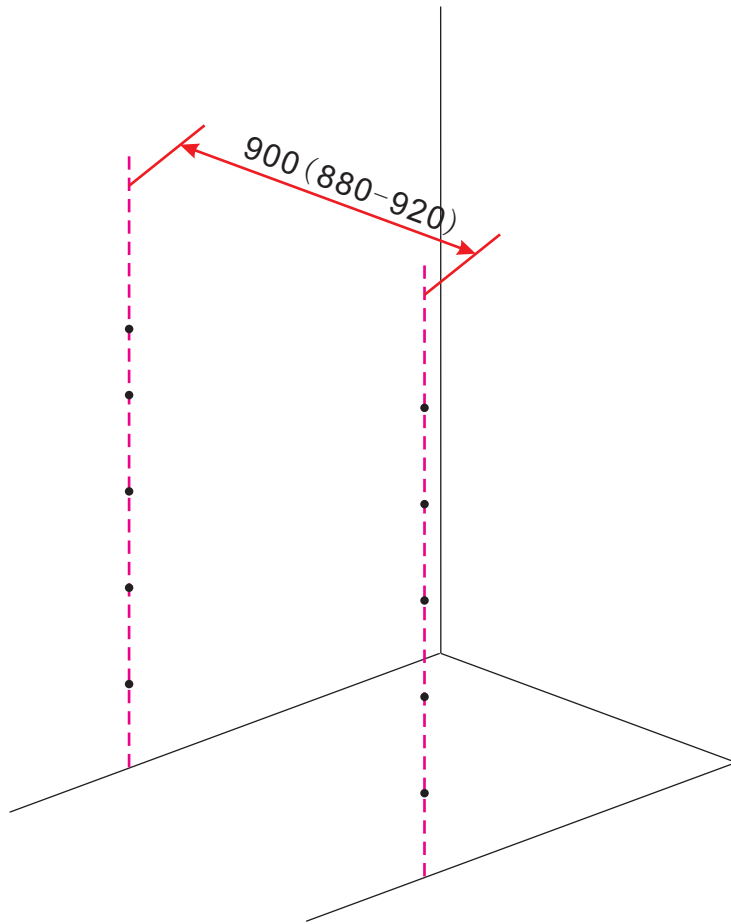

INSTALLATIE VOORSCHRIFT

Nisdeur met NANO behandeld glas

900x2020mm
(880-920) x2020mm

Zonder NANO

NANO

NANO kant aan de binnenzijde
Te herkennen aan de sticker

NANO kant aan
de binnenzijde
Te herkennen
aan de sticker

1

3

5

**Voorzie alleen de
buitenzijde van de
cabine van siliconenkit.**