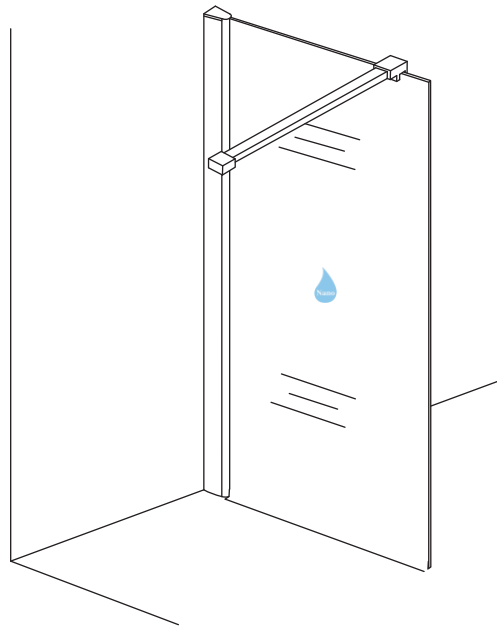

INSTALLATIE VOORSCHRIFT

Inloopdouche met NANO behandeld glas

Zonder NANO

NANO

NANO kant aan de binnenzijde
Te herkennen aan de sticker

NANO kant aan de binnenzijde
Te herkennen aan de sticker

NANO garantie: 2 jaar bij normaal gebruik
LET OP: gebruik geen grove scherpe voorwerpen, zoals
schuursponsjes of staalwol om het glas schoon te maken.

1

- 1015(500x2000)
- 1015(600x2000)
- 1015(700x2000)
- 1015(780-800x2000)
- 1015(880-900x2000)
- 1015(980-1000x2000)
- 1215(1080-1100x2000)
- 1215(1180-1200x2000)
- 1215(1280-1300x2000)
- 1215(1380-1400x2000)
- 1215(1580-1600x2000)