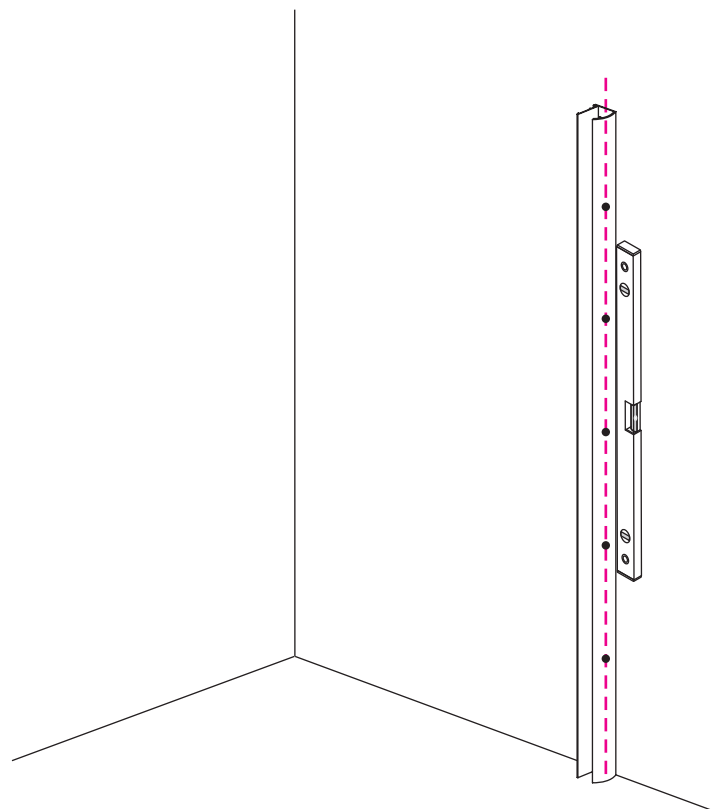

INSTALLATIE VOORSCHRIFT

Inloopdouche met NANO behandeld glas

Zonder NANO

NANO

NANO kant aan de binnenzijde
Te herkennen aan de sticker

NANO kant aan de binnenzijde
Te herkennen aan de sticker

NANO garantie: 2 jaar bij normaal gebruik
LET OP: gebruik geen grove scherpe voorwerpen, zoals
schuursponsjes of staalwol om het glas schoon te maken.

1

- 1015(500x2000)
- 1015(600x2000)
- 1015(700x2000)
- 1015(780-800x2000)
- 1015(880-900x2000)
- 1015(980-1000x2000)
- 1215(1080-1100x2000)
- 1215(1180-1200x2000)
- 1215(1280-1300x2000)
- 1215(1380-1400x2000)
- 1215(1580-1600x2000)

5

$\Phi 3\text{mm}$

X4
4x12

$\Phi 6\text{mm}$

X1
 $\Phi 6 \times 30$

X1
4x30

**Voorzie alleen de
buitenzijde van de
cabine van siliconenkit.**