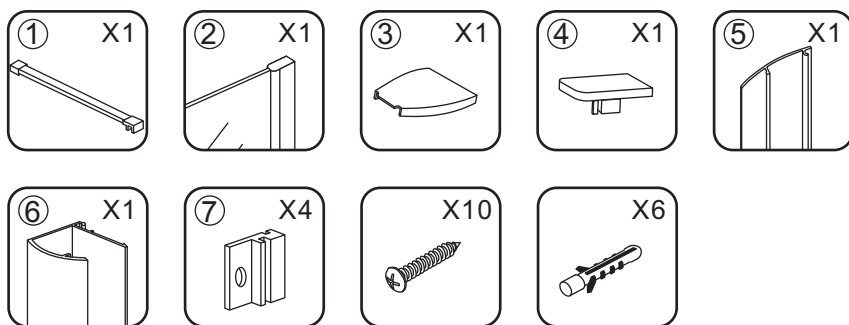

INSTALLATIE VOORSCHRIFT

Inloopdouche met NANO behandeld glas

Zonder NANO

NANO

NANO kant aan de binnenzijde
Te herkennen aan de sticker

NANO kant aan de binnenzijde
Te herkennen aan de sticker

NANO garantie: 2 jaar bij normaal gebruik
LET OP: gebruik geen grove scherpe voorwerpen, zoals
schuursponsjes of staalwol om het glas schoon te maken.

1

- 1015(500x2000)
- 1015(600x2000)
- 1015(700x2000)
- 1015(780-800x2000)
- 1015(880-900x2000)
- 1015(980-1000x2000)
- 1215(1080-1100x2000)
- 1215(1180-1200x2000)
- 1215(1280-1300x2000)
- 1215(1380-1400x2000)
- 1215(1580-1600x2000)

5

$\Phi 3\text{mm}$

X4
4x12

$\Phi 6\text{mm}$

X1
 $\Phi 6 \times 30$

X1
4x30

**Voorzie alleen de
buitenzijde van de
cabine van siliconenkit.**