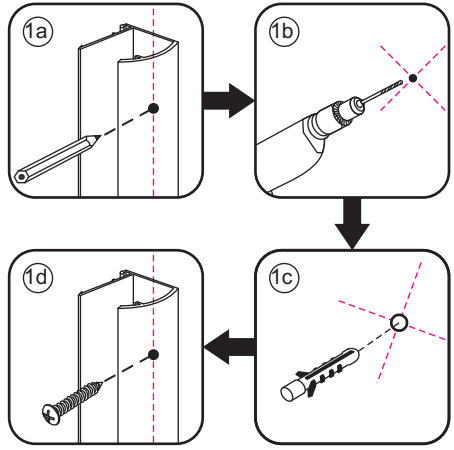

INSTALLATIE VOORSCHRIFT

Inloopdouche met NANO behandeld glas

Zonder NANO

NANO

NANO kant aan de binnenzijde
Te herkennen aan de sticker

NANO kant aan de binnenzijde
Te herkennen aan de sticker

NANO garantie: 2 jaar bij normaal gebruik
LET OP: gebruik geen grove scherpe voorwerpen, zoals
schuursponsjes of staalwol om het glas schoon te maken.

1

- 1015(500x2000)
- 1015(600x2000)
- 1015(700x2000)
- 1015(780-800x2000)
- 1015(880-900x2000)
- 1015(980-1000x2000)
- 1215(1080-1100x2000)
- 1215(1180-1200x2000)
- 1215(1280-1300x2000)
- 1215(1380-1400x2000)
- 1215(1580-1600x2000)

5

$\Phi 3\text{mm}$

X4
4x12

$\Phi 6\text{mm}$

X1
 $\Phi 6 \times 30$

X1
4x30

**Voorzie alleen de
buitenzijde van de
cabine van siliconenkit.**