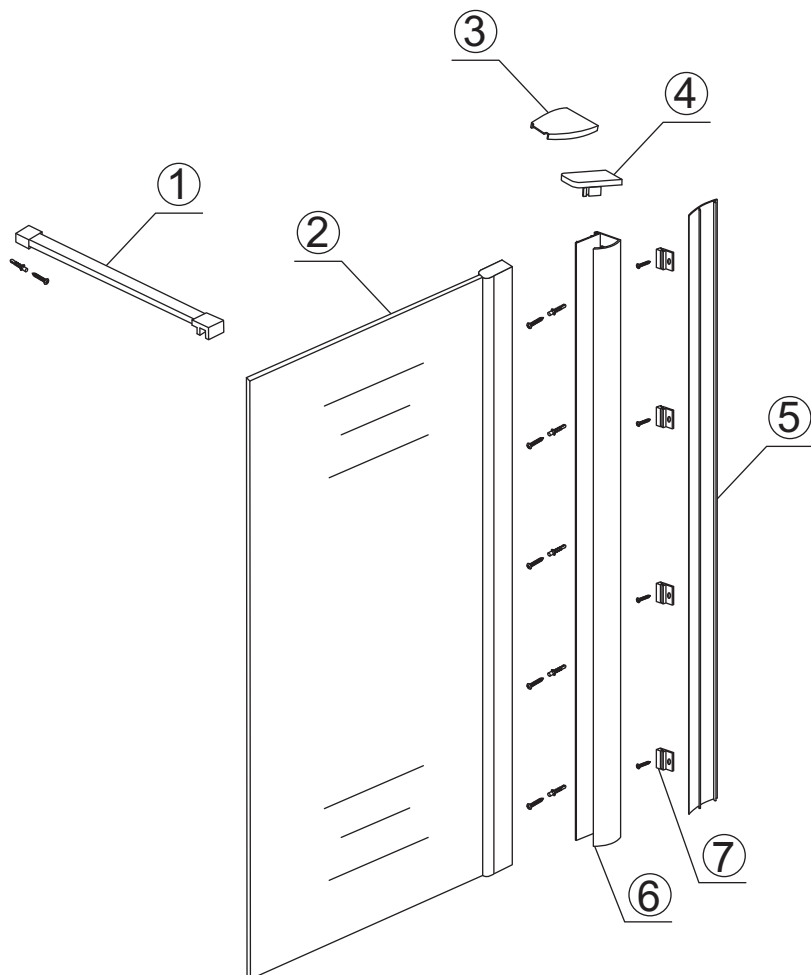

INSTALLATIE VOORSCHRIFT

Inloopdouche met NANO behandeld glas

Zonder NANO

NANO

NANO kant aan de binnenzijde
Te herkennen aan de sticker

NANO kant aan de binnenzijde
Te herkennen aan de sticker

NANO garantie: 2 jaar bij normaal gebruik
LET OP: gebruik geen grove scherpe voorwerpen, zoals
schuursponsjes of staalwol om het glas schoon te maken.

1

- 1015(500x2000)
- 1015(600x2000)
- 1015(700x2000)
- 1015(780-800x2000)
- 1015(880-900x2000)
- 1015(980-1000x2000)
- 1215(1080-1100x2000)
- 1215(1180-1200x2000)
- 1215(1280-1300x2000)
- 1215(1380-1400x2000)
- 1215(1580-1600x2000)

5

$\Phi 3\text{mm}$

X4
4x12

$\Phi 6\text{mm}$

X1
 $\Phi 6 \times 30$

X1
4x30

**Voorzie alleen de
buitenzijde van de
cabine van siliconenkit.**