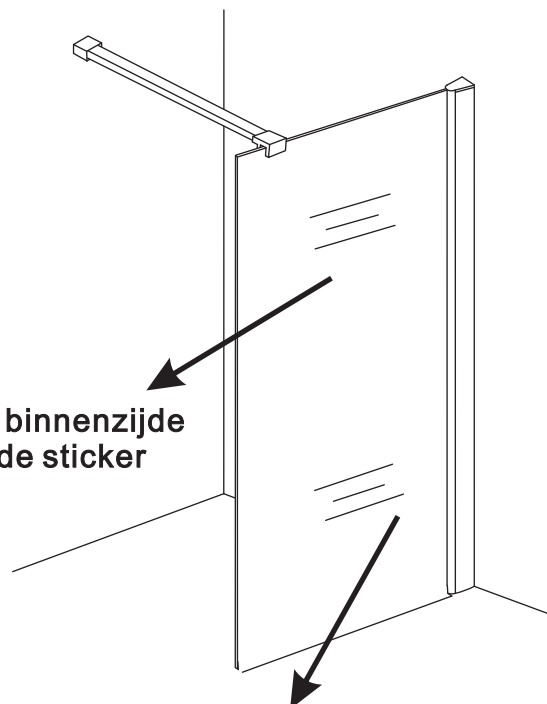

INSTALLATIE VOORSCHRIFT

Inloopdouche met NANO behandeld glas

Zonder NANO

NANO

NANO kant aan de binnenzijde
Te herkennen aan de sticker

NANO kant aan de binnenzijde
Te herkennen aan de sticker

NANO garantie: 2 jaar bij normaal gebruik
LET OP: gebruik geen grove scherpe voorwerpen, zoals
schuursponsjes of staalwol om het glas schoon te maken.

1

- 1015(500x2000)
- 1015(600x2000)
- 1015(700x2000)
- 1015(780-800x2000)
- 1015(880-900x2000)
- 1015(980-1000x2000)
- 1215(1080-1100x2000)
- 1215(1180-1200x2000)
- 1215(1280-1300x2000)
- 1215(1380-1400x2000)
- 1215(1580-1600x2000)