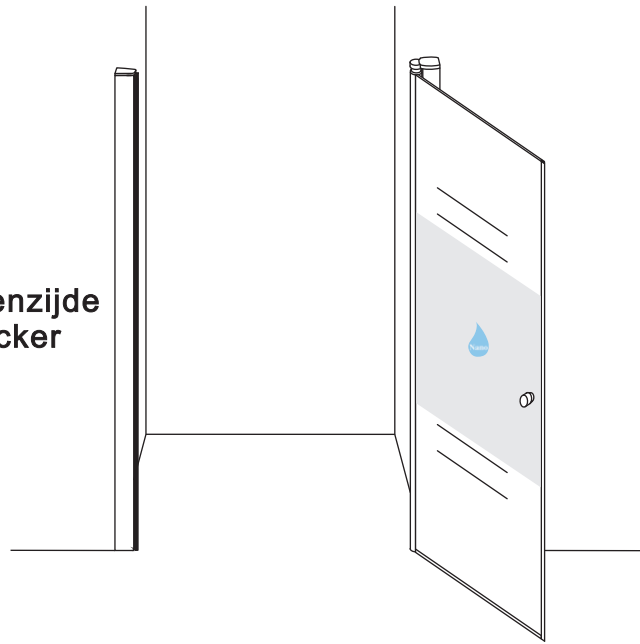

INSTALLATIE VOORSCHRIFT

Nisdeur met NANO behandeld glas

1000x2020mm
(980-1020) x2020mm

Zonder NANO

NANO

NANO kant aan de binnenzijde
Te herkennen aan de sticker

NANO kant aan
de binnenzijde
Te herkennen
aan de sticker