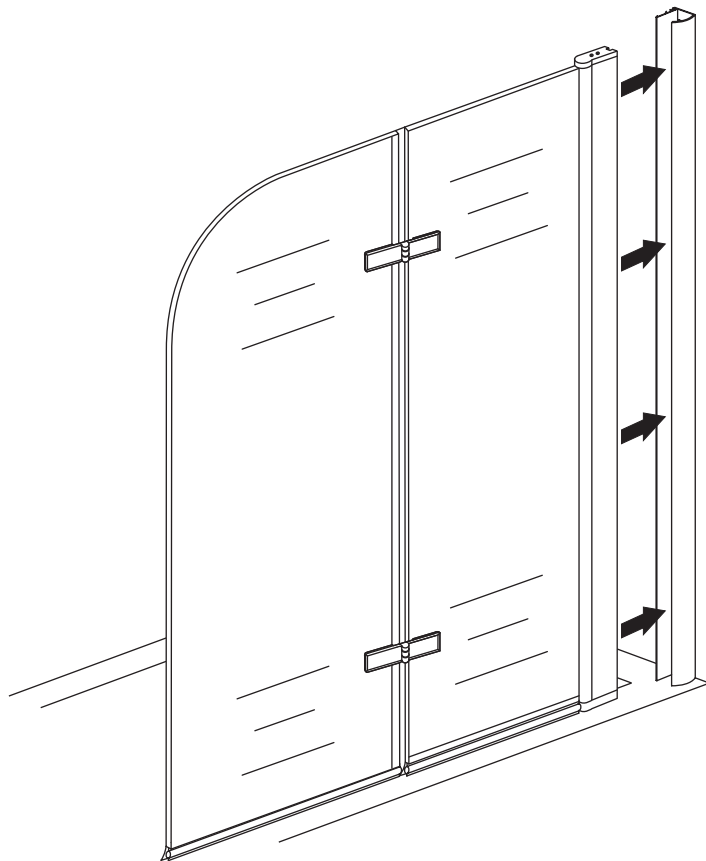

INSTALLATIE VOORSCHRIFT

Badwand 2-delig inklapbaar

1000x1400mm

(1000-1020) x1400mm

Zonder NANO

NANO

beide zijden NANO behandeld

beide zijden NANO behandeld

4x30

Voorzie alleen de
buitenzijde van de
cabine van siliconenkit.