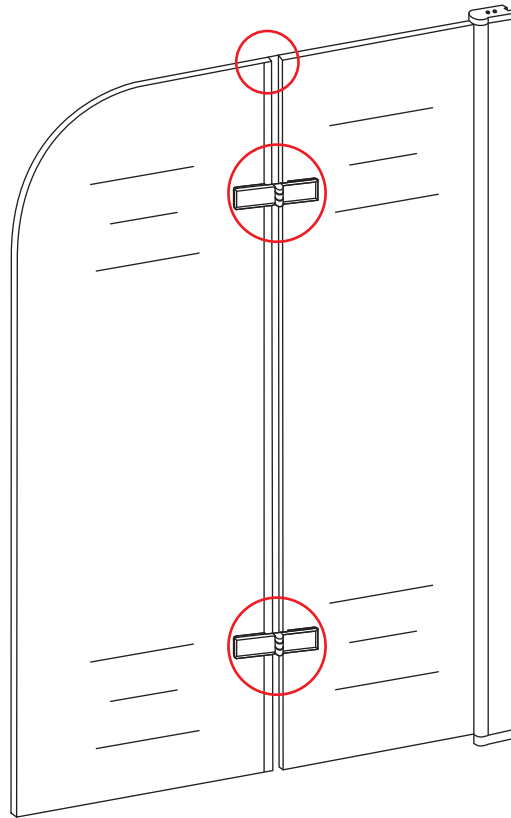

INSTALLATIE VOORSCHRIFT

Badwand 2-delig inklapbaar

1000x1400mm

(1000-1020) x1400mm

Zonder NANO

NANO

beide zijden NANO behandeld

beide zijden NANO behandeld

4x30

Voorzie alleen de
buitenzijde van de
cabine van siliconenkit.