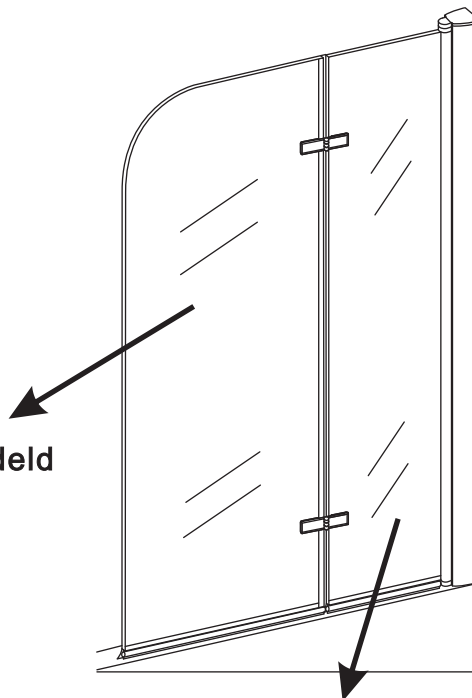

INSTALLATIE VOORSCHRIFT

Badwand 2-delig inklapbaar

1000x1400mm

(1000-1020) x1400mm

Zonder NANO

NANO

beide zijden NANO behandeld

beide zijden NANO behandeld

4x30

Voorzie alleen de
buitenzijde van de
cabine van siliconenkit.