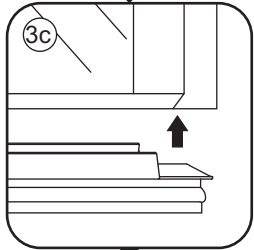

INSTALLATIE VOORSCHRIFT

Badwand 2-delig inklapbaar

1000x1400mm

(1000-1020) x1400mm

Zonder NANO

NANO

beide zijden NANO behandeld

beide zijden NANO behandeld

4x30

Voorzie alleen de
buitenzijde van de
cabine van siliconenkit.