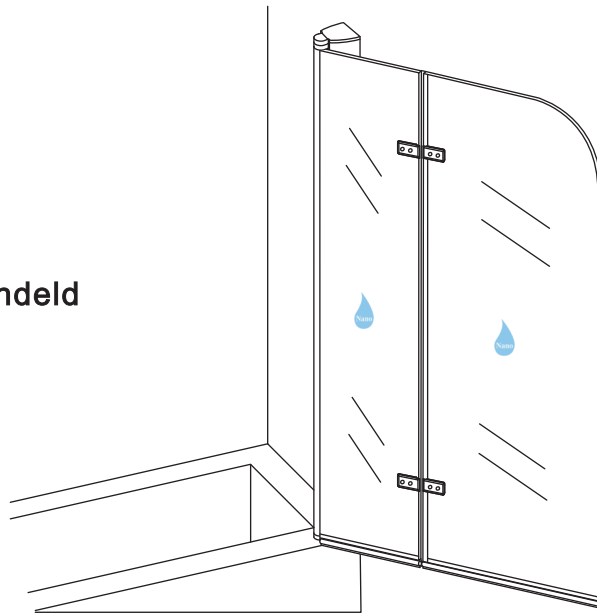

INSTALLATIE VOORSCHRIFT

Badwand 2-delig inklapbaar

1000x1400mm

(1000-1020) x1400mm

Zonder NANO

NANO

beide zijden NANO behandeld

beide zijden NANO behandeld

4x30

Voorzie alleen de
buitenzijde van de
cabine van siliconenkit.