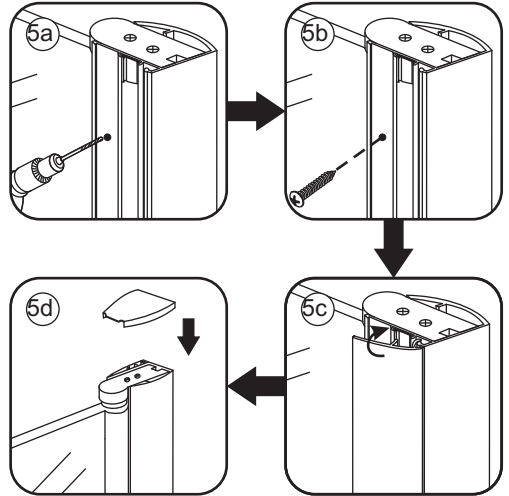

INSTALLATIE VOORSCHRIFT

Badwand 2-delig inklapbaar

1000x1400mm

(1000-1020) x1400mm

Zonder NANO

NANO

beide zijden NANO behandeld

beide zijden NANO behandeld

4x30

Voorzie alleen de
buitenzijde van de
cabine van siliconenkit.