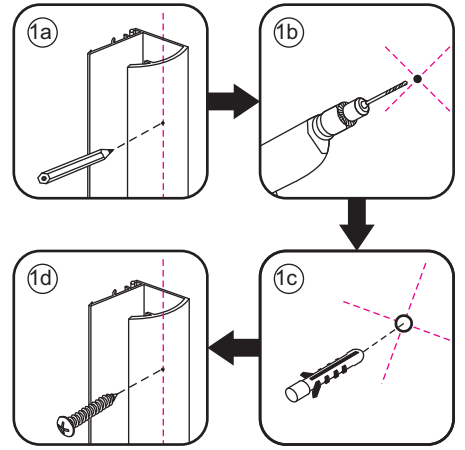

3

Φ6mm

X3

Φ6x30

X3

4x30