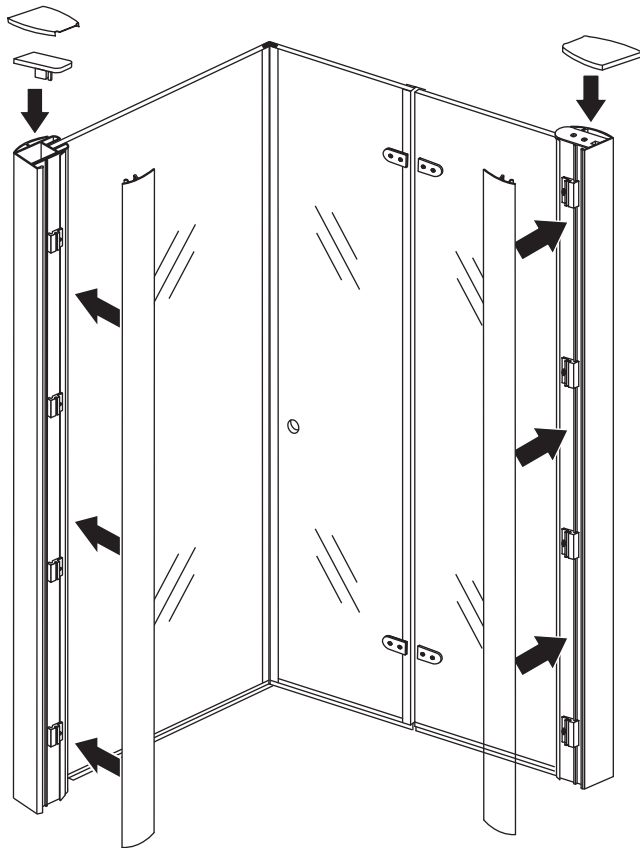

1

- | | | | | | |
|--|--|--|---|--|--|
|  ① X2 |  ② X2 |  ③ X2 |  ④ X1 |  ⑤ X1 |  ⑥ X1 |
|  ⑦ X1 |  ⑧ X1 |  ⑨ X1 |  ⑩ X1 |  ⑪ X8 |  ⑫ X2 |
|  ⑬ X2
<i>(L1+L1)-A</i>
<i>(L2+L2)-A</i> |  ⑭ X1 |  ⑮ X1 |  X19 |  X11 | |

3

5

The length of the bar is 850mm, You should cut the length according the size you installed.

Voorzie alleen de
buitenzijde van de
cabine van siliconenkit.

4

20.3722 / 20.3723
+
20.3720 / 20.3721 / 20.3722 /
20.3723 / 20.3724 / 20.3725