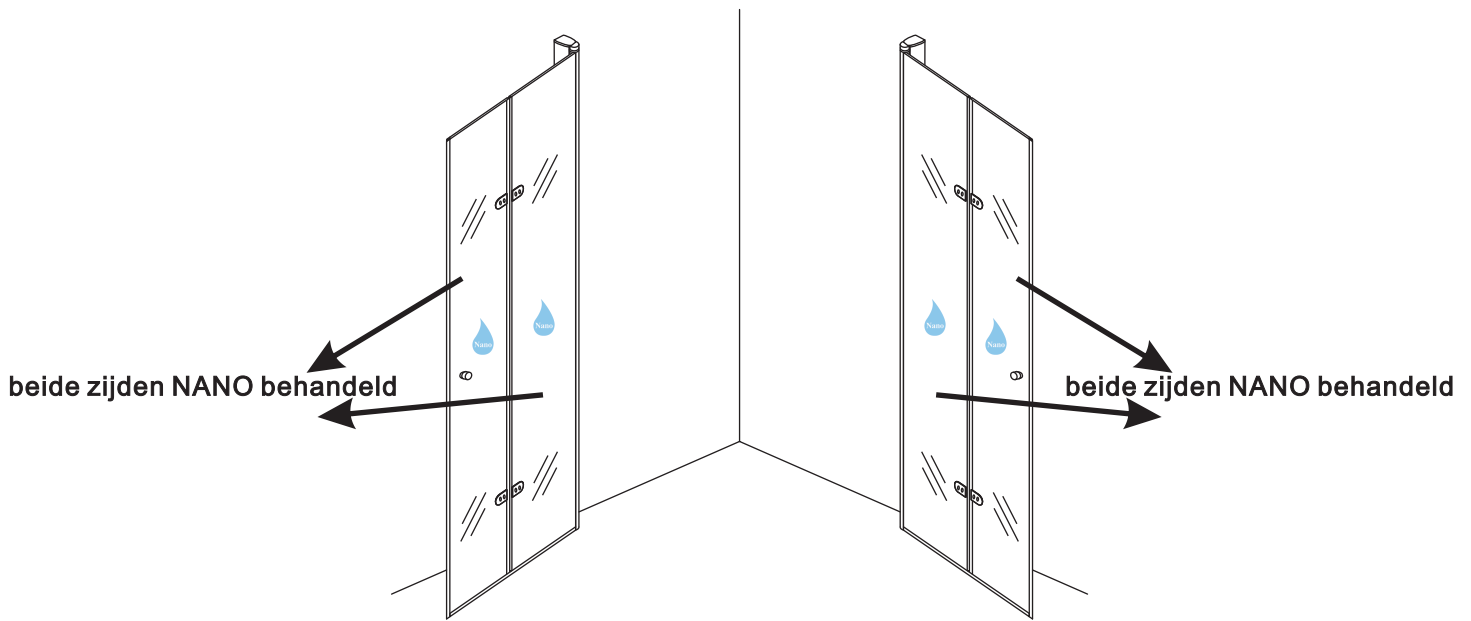

900x (800-900-1000) x2020mm

Zonder NANO

NANO

NANO garantie: 2 jaar bij normaal gebruik

LET OP: gebruik geen grove scherpe voorwerpen, zoals schuursponsjes of staalwol om het glas schoon te maken.

1

3

(L1+L1)-A/(L2+L2)-A
(R1+R1)-A/(R2+R2)-A