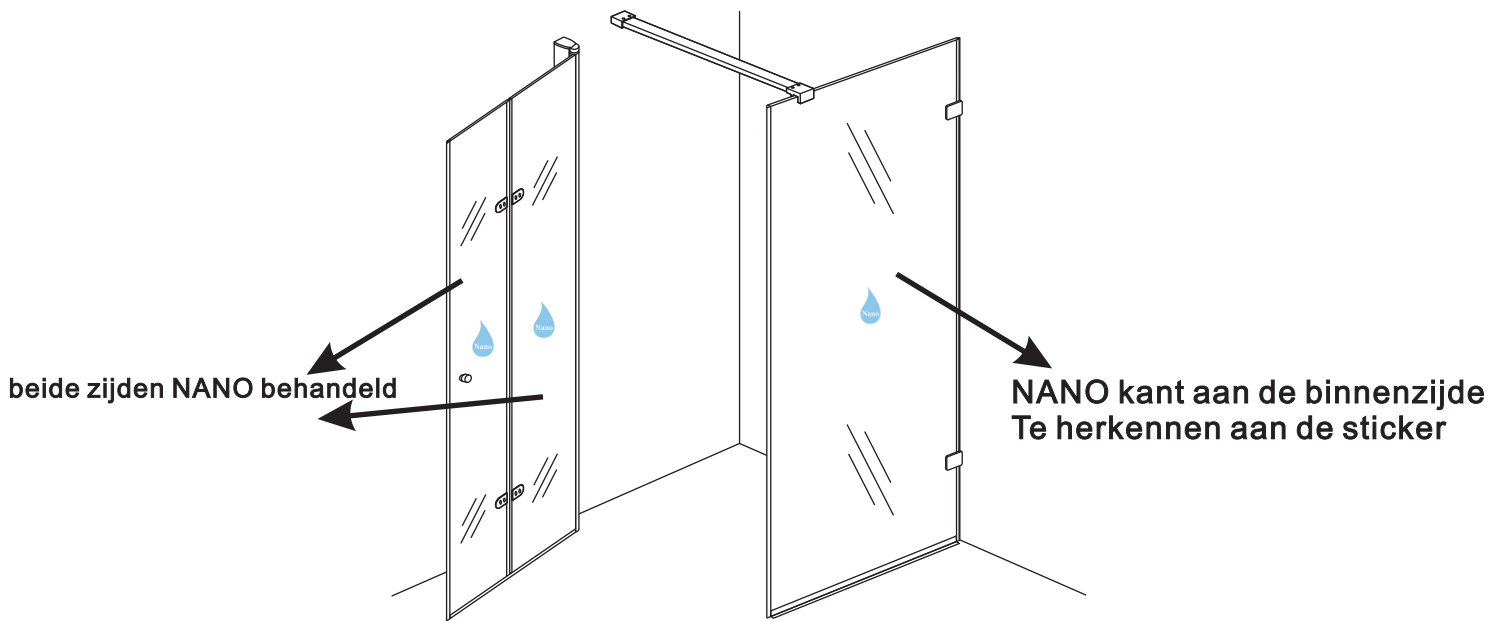

3

5

Voorzie alleen de
buitenzijde van de
cabine van siliconenkit.

2

20.3722 / 20.3723
+
20.3980 / 20.3981 / 20.3982 /
20.3876 / 20.3877 / 20.3878 / 20.3879

900x (500-1200) x2020mm

Zonder NANO

NANO