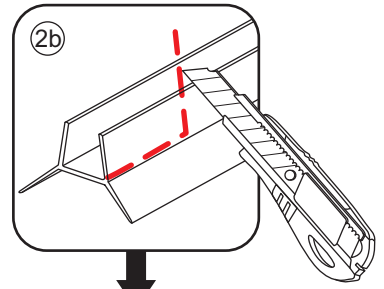

1

- | | | | | | |
|--|--|--|---|--|--|
|  ① X2 |  ② X2 |  ③ X2 |  ④ X1 |  ⑤ X1 |  ⑥ X1 |
|  ⑦ X1 |  ⑧ X1 |  ⑨ X1 |  ⑩ X1 |  ⑪ X8 |  ⑫ X2 |
|  ⑬ X2
<i>(L1+L1)-A</i>
<i>(L2+L2)-A</i> |  ⑭ X1 |  ⑮ X1 |  X19 |  X11 | |

3

5

The length of the bar is 850mm, You should cut the length according the size you installed.

Voorzie alleen de
buitenzijde van de
cabine van siliconenkit.

4

20.3722 / 20.3723
+
20.3720 / 20.3721 / 20.3722 /
20.3723 / 20.3724 / 20.3725