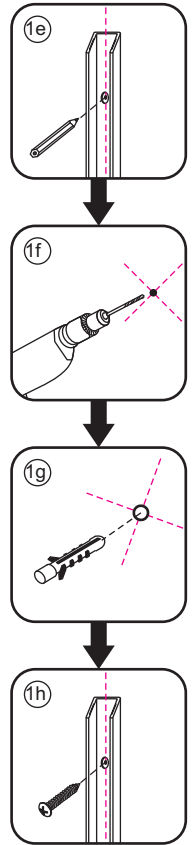

20.3722 / 20.3723

900x2020mm
(890-910) x2020mm

Zonder NANO

NANO

beide zijden NANO behandeld

NANO kant aan de binnenzijde
Te herkennen aan de sticker

NANO kant aan de binnenzijde
Te herkennen aan de sticker

NANO garantie: 2 jaar bij normaal gebruik

LET OP: gebruik geen grove scherpe voorwerpen, zoals
schuursponsjes of staalwol om het glas schoon te maken.

1

- | | | | | |
|--|--|--|---|--|
|  ① X1 |  ② X1 |  ③ X1 |  ④ X2
(L1+L1)-A
(L2+L2)-A |  ⑤ X1 |
|  ⑥ X1 |  ⑦ X1 |  ⑧ X1 |  ⑨ X1 |  ⑩ X1 |
|  ⑪ X4 |  ⑫ X2 |  X14 |  X10 | |

3

5

Voorzie alleen de
buitenzijde van de
cabine van siliconenkit.

2

20.3722 / 20.3723
+
20.3980 / 20.3981 / 20.3982 /
20.3876 / 20.3877 / 20.3878 / 20.3879

900x (500-1200) x2020mm

Zonder NANO

NANO

3

5

Φ3mm

X4

4x12

The length of the bar is 850mm, You should cut the length according the size you installed.

Φ6mm

X1