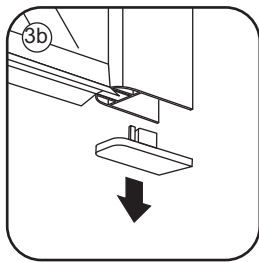

1

- | | | | | | |
|--|--|--|---|--|--|
|  ① X2 |  ② X2 |  ③ X2 |  ④ X1 |  ⑤ X1 |  ⑥ X1 |
|  ⑦ X1 |  ⑧ X1 |  ⑨ X1 |  ⑩ X1 |  ⑪ X8 |  ⑫ X2 |
|  ⑬ X2
<i>(L1+L1)-A</i>
<i>(L2+L2)-A</i> |  ⑭ X1 |  ⑮ X1 |  X19 |  X11 | |

3

5

The length of the bar is 850mm, You should cut the length according the size you installed.

Voorzie alleen de
buitenzijde van de
cabine van siliconenkit.

4

20.3722 / 20.3723
+
20.3720 / 20.3721 / 20.3722 /
20.3723 / 20.3724 / 20.3725