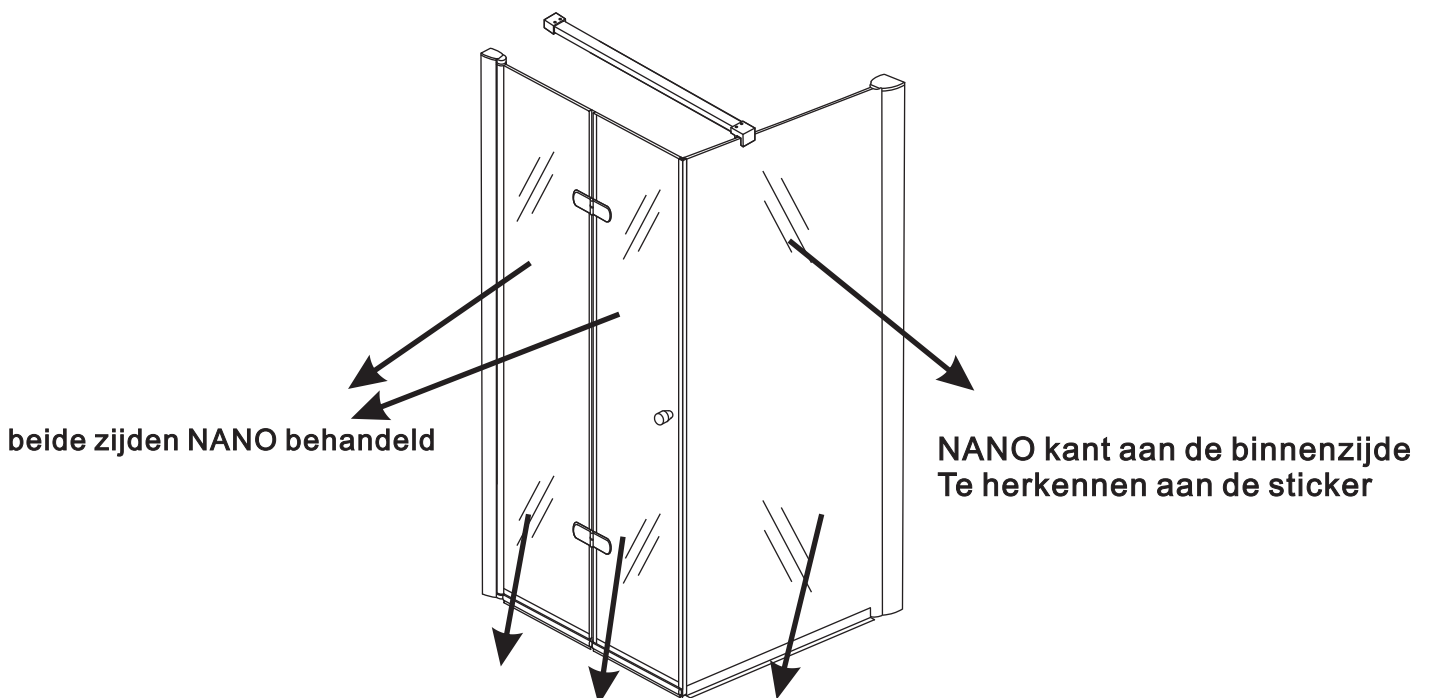

20.3805 / 20.3806 / 20.3807 / 20.3810 /
20.3809 / 20.3811 / 20.3814 / 20.3812
/ 20.3818 / 20.3813

900x (500-1400) x2020mm

Zonder NANO

NANO

NANO garantie: 2 jaar bij normaal gebruik

LET OP: gebruik geen grove scherpe voorwerpen, zoals schuursponsjes of staalwol om het glas schoon te maken.