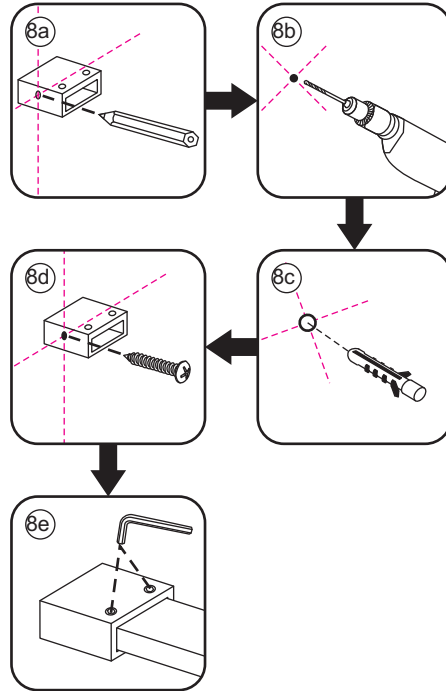

1

- | | | | | | |
|--|--|--|---|--|--|
|  ① X2 |  ② X2 |  ③ X2 |  ④ X1 |  ⑤ X1 |  ⑥ X1 |
|  ⑦ X1 |  ⑧ X1 |  ⑨ X1 |  ⑩ X1 |  ⑪ X8 |  ⑫ X2 |
|  ⑬ X2
<i>(L1+L1)-A</i>
<i>(L2+L2)-A</i> |  ⑭ X1 |  ⑮ X1 |  X19 |  X11 | |

3

5

The length of the bar is 850mm, You should cut the length according the size you installed.

Voorzie alleen de
buitenzijde van de
cabine van siliconenkit.

4

20.3722 / 20.3723
+
20.3720 / 20.3721 / 20.3722 /
20.3723 / 20.3724 / 20.3725