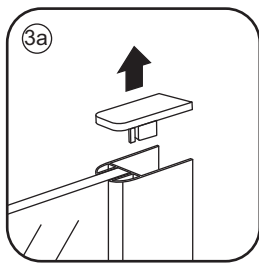

1

- | | | | | | |
|--|--|--|---|--|--|
|  ① X2 |  ② X2 |  ③ X2 |  ④ X1 |  ⑤ X1 |  ⑥ X1 |
|  ⑦ X1 |  ⑧ X1 |  ⑨ X1 |  ⑩ X1 |  ⑪ X8 |  ⑫ X2 |
|  ⑬ X2
<i>(L1+L1)-A</i>
<i>(L2+L2)-A</i> |  ⑭ X1 |  ⑮ X1 |  X19 |  X11 | |

3

5

The length of the bar is 850mm, You should cut the length according the size you installed.

Voorzie alleen de
buitenzijde van de
cabine van siliconenkit.

4

20.3722 / 20.3723
+
20.3720 / 20.3721 / 20.3722 /
20.3723 / 20.3724 / 20.3725