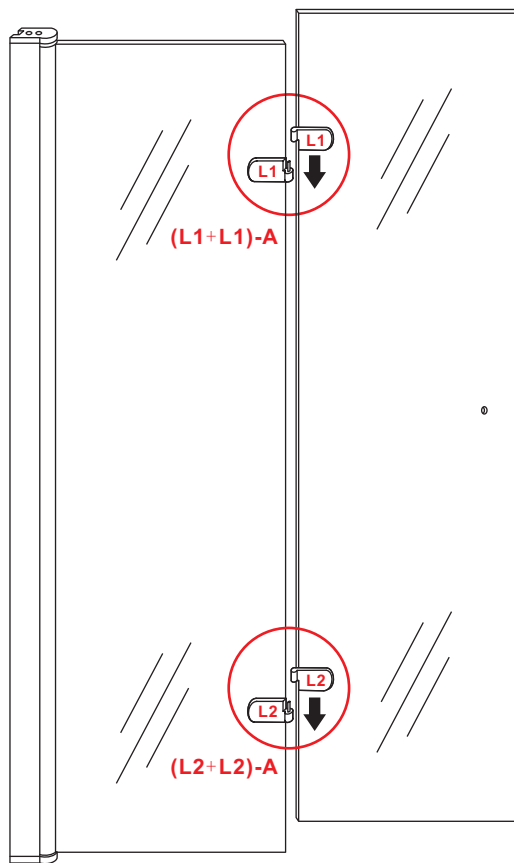

20.3722 / 20.3723

900x2020mm
(890-910) x2020mm

Zonder NANO

NANO

beide zijden NANO behandeld

NANO kant aan de binnenzijde
Te herkennen aan de sticker

NANO kant aan de binnenzijde
Te herkennen aan de sticker

NANO garantie: 2 jaar bij normaal gebruik

LET OP: gebruik geen grove scherpe voorwerpen, zoals
schuursponsjes of staalwol om het glas schoon te maken.

1

- | | | | | |
|--|--|--|---|--|
|  ① X1 |  ② X1 |  ③ X1 |  ④ X2
(L1+L1)-A
(L2+L2)-A |  ⑤ X1 |
|  ⑥ X1 |  ⑦ X1 |  ⑧ X1 |  ⑨ X1 |  ⑩ X1 |
|  ⑪ X4 |  ⑫ X2 |  X14 |  X10 | |

3

5

Voorzie alleen de
buitenzijde van de
cabine van siliconenkit.

2

20.3722 / 20.3723
+
20.3980 / 20.3981 / 20.3982 /
20.3876 / 20.3877 / 20.3878 / 20.3879

900x (500-1200) x2020mm

Zonder NANO

NANO

3

5

Φ3mm

X4

4x12

The length of the bar is 850mm, You should cut the length according the size you installed.

Φ6mm

X1