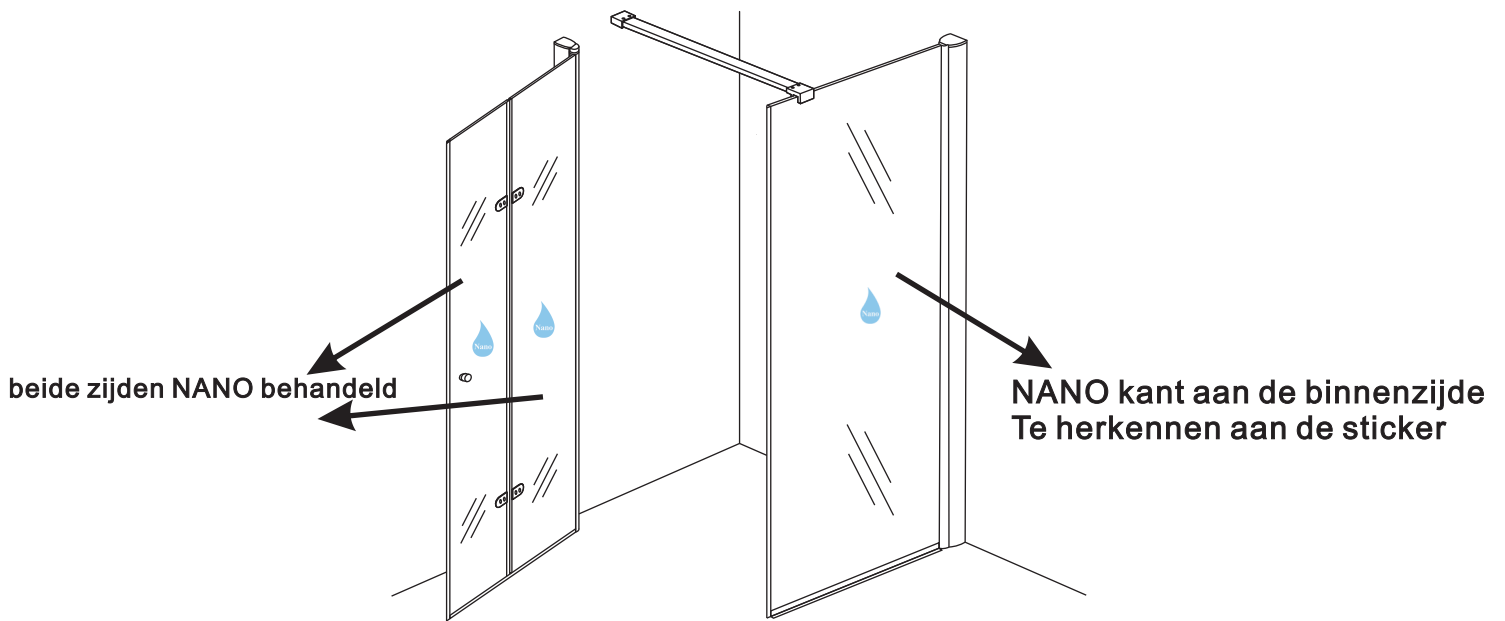

20.3805 / 20.3806 / 20.3807 / 20.3810 /
20.3809 / 20.3811 / 20.3814 / 20.3812
/ 20.3818 / 20.3813

900x (500-1400) x2020mm

Zonder NANO

NANO

NANO garantie: 2 jaar bij normaal gebruik

LET OP: gebruik geen grove scherpe voorwerpen, zoals schuursponsjes of staalwol om het glas schoon te maken.