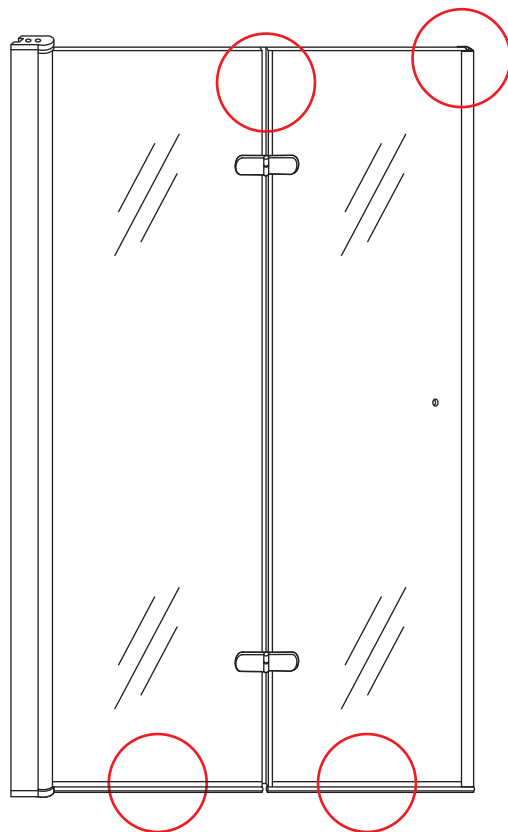

1

- | | | | | | |
|--|--|--|---|--|--|
|  ① X2 |  ② X2 |  ③ X2 |  ④ X1 |  ⑤ X1 |  ⑥ X1 |
|  ⑦ X1 |  ⑧ X1 |  ⑨ X1 |  ⑩ X1 |  ⑪ X8 |  ⑫ X2 |
|  ⑬ X2
<i>(L1+L1)-A</i>
<i>(L2+L2)-A</i> |  ⑭ X1 |  ⑮ X1 |  X19 |  X11 | |

3

5

The length of the bar is 850mm, You should cut the length according the size you installed.

Voorzie alleen de
buitenzijde van de
cabine van siliconenkit.

4

20.3722 / 20.3723
+
20.3720 / 20.3721 / 20.3722 /
20.3723 / 20.3724 / 20.3725