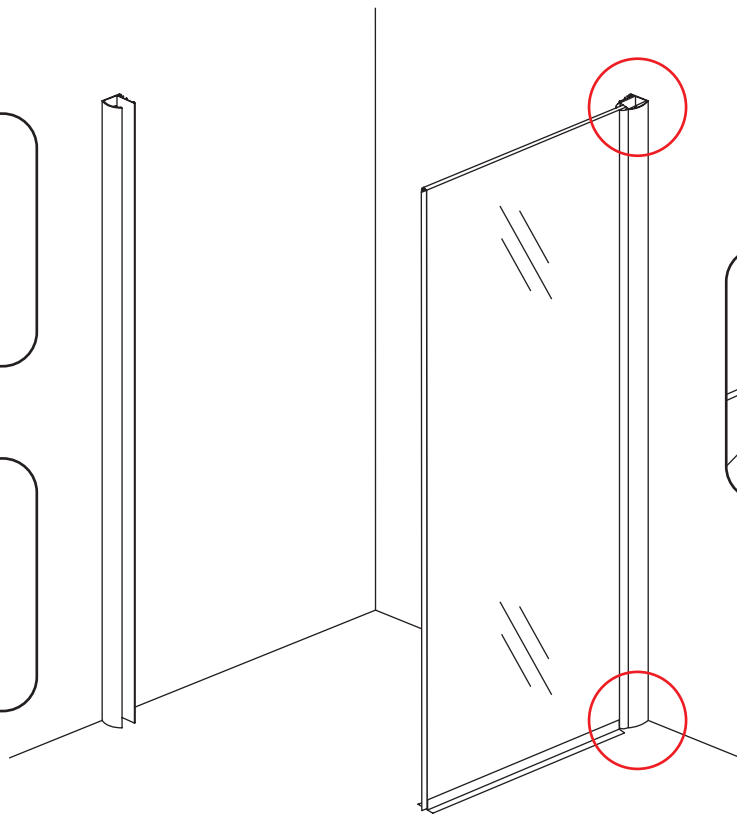

1

- | | | | | | |
|--|--|--|---|--|--|
|  ① X2 |  ② X2 |  ③ X2 |  ④ X1 |  ⑤ X1 |  ⑥ X1 |
|  ⑦ X1 |  ⑧ X1 |  ⑨ X1 |  ⑩ X1 |  ⑪ X8 |  ⑫ X2 |
|  ⑬ X2
<i>(L1+L1)-A</i>
<i>(L2+L2)-A</i> |  ⑭ X1 |  ⑮ X1 |  X19 |  X11 | |

3

5

The length of the bar is 850mm, You should cut the length according the size you installed.

Voorzie alleen de
buitenzijde van de
cabine van siliconenkit.

4

20.3722 / 20.3723
+
20.3720 / 20.3721 / 20.3722 /
20.3723 / 20.3724 / 20.3725