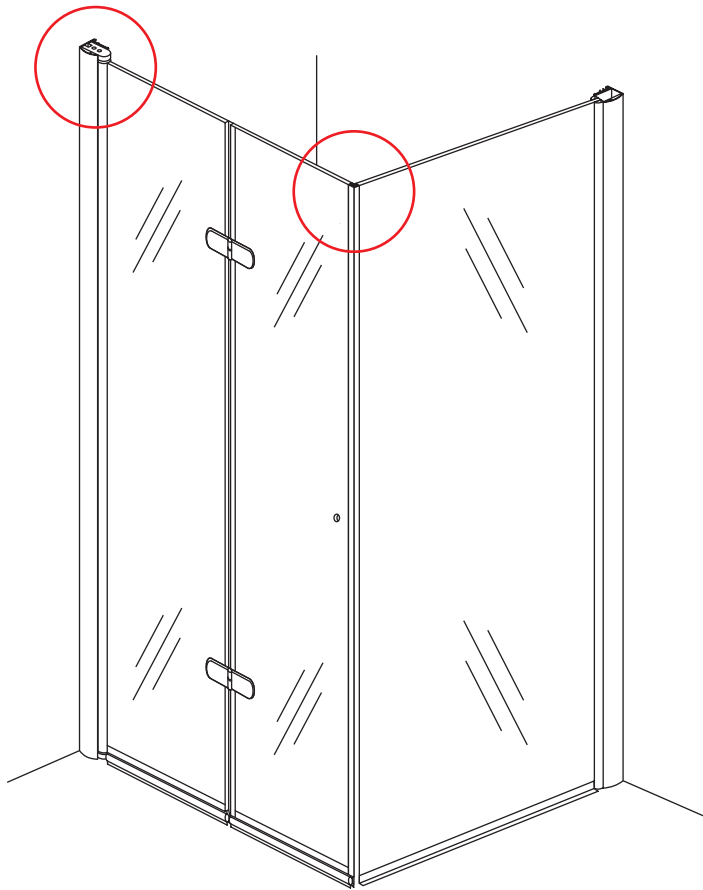

1

- | | | | | | |
|--|--|--|---|--|--|
|  ① X2 |  ② X2 |  ③ X2 |  ④ X1 |  ⑤ X1 |  ⑥ X1 |
|  ⑦ X1 |  ⑧ X1 |  ⑨ X1 |  ⑩ X1 |  ⑪ X8 |  ⑫ X2 |
|  ⑬ X2
<i>(L1+L1)-A</i>
<i>(L2+L2)-A</i> |  ⑭ X1 |  ⑮ X1 |  X19 |  X11 | |

3

5

The length of the bar is 850mm, You should cut the length according the size you installed.

Voorzie alleen de
buitenzijde van de
cabine van siliconenkit.

4

20.3722 / 20.3723
+
20.3720 / 20.3721 / 20.3722 /
20.3723 / 20.3724 / 20.3725