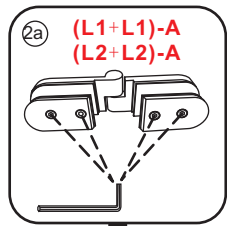

LET OP: gebruik geen grove scherpe voorwerpen, zoals
schuursponsjes of staalwol om het glas schoon te maken.

1

- | | | | | |
|--|--|--|---|--|
|  ① X1 |  ② X1 |  ③ X1 |  ④ X2
(L1+L1)-A
(L2+L2)-A |  ⑤ X1 |
|  ⑥ X1 |  ⑦ X1 |  ⑧ X1 |  ⑨ X1 |  ⑩ X1 |
|  ⑪ X4 |  ⑫ X2 |  X14 |  X10 | |

3

5

Voorzie alleen de
buitenzijde van de
cabine van siliconenkit.

2

20.3722 / 20.3723
+
20.3980 / 20.3981 / 20.3982 /
20.3876 / 20.3877 / 20.3878 / 20.3879

900x (500-1200) x2020mm

Zonder NANO

NANO

3

5

Φ3mm

X4

4x12

The length of the bar is 850mm, You should cut the length according the size you installed.

Φ6mm

X1