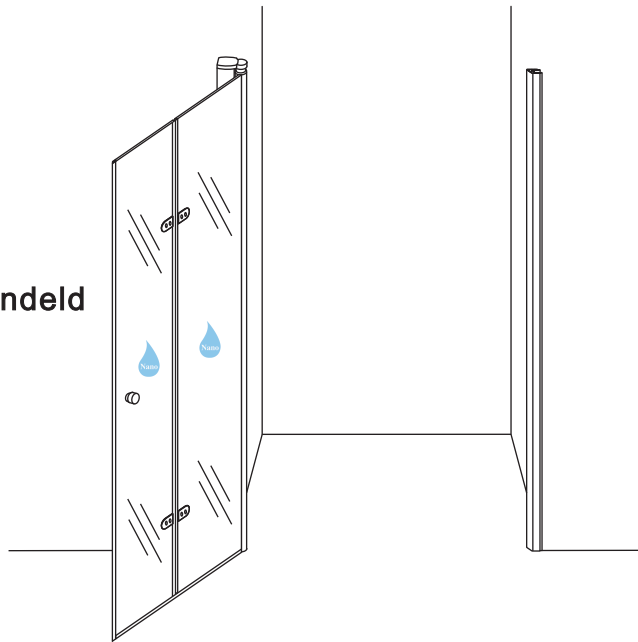

20.3722 / 20.3723

900x2020mm
(890-910) x2020mm

Zonder NANO

NANO

beide zijden NANO behandeld

NANO kant aan de binnenzijde
Te herkennen aan de sticker

NANO kant aan de binnenzijde
Te herkennen aan de sticker

NANO garantie: 2 jaar bij normaal gebruik

LET OP: gebruik geen grove scherpe voorwerpen, zoals
schuursponsjes of staalwol om het glas schoon te maken.

1

- | | | | | |
|--|--|--|---|--|
|  ① X1 |  ② X1 |  ③ X1 |  ④ X2
(L1+L1)-A
(L2+L2)-A |  ⑤ X1 |
|  ⑥ X1 |  ⑦ X1 |  ⑧ X1 |  ⑨ X1 |  ⑩ X1 |
|  ⑪ X4 |  ⑫ X2 |  X14 |  X10 | |