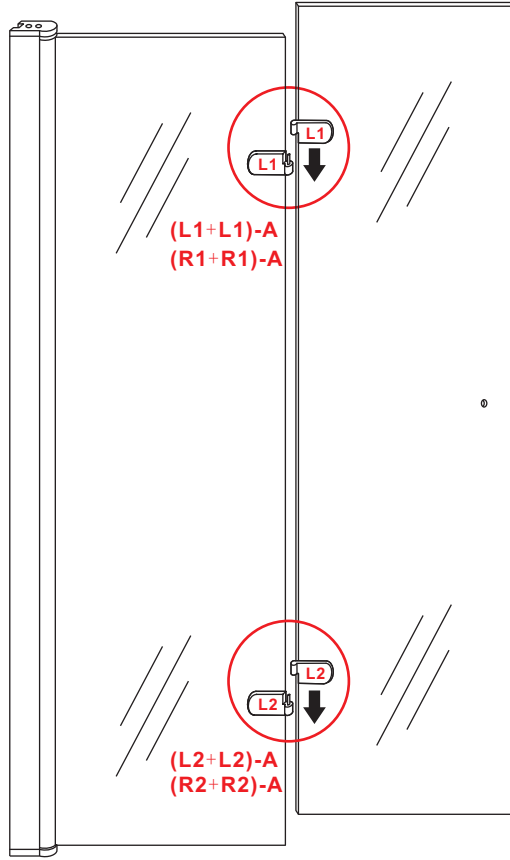

5

Voorzie beide kanten van het muurprofiel (binnen- en buitenkant) van siliconenkit.

5

20.3722 / 20.3723
+
20.3720 / 20.3721 / 20.3722 /
20.3723 / 20.3724 / 20.3725

(900+ (800-900-1000)) x2020mm

Zonder NANO

1

- | | | | | |
|--|--|--|--|--|
|  ① X2 |  ② X2 |  ③ X2 |  ④ X2
(L1+L1)-A
(L2+L2)-A |  ⑤ X2 |
|  ⑥ X2 |  ⑦ X1 |  ⑧ X8 |  ⑨ X2 |  ⑩ X2 |
|  ⑪ X4 |  ⑫ X2
(R1+R1)-A
(R2+R2)-A |  X18 |  X10 | |

1630-1670 (900+800)
 1730-1770 (900+900)
 1830-1870 (900+1000)

3

(L1+L1)-A/(L2+L2)-A
(R1+R1)-A/(R2+R2)-A

5

Voorzie alleen de
buitenzijde van de
cabine van siliconenkit.