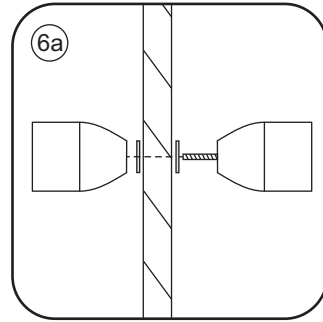

LET OP: gebruik geen grove scherpe voorwerpen, zoals
schuursponsjes of staalwol om het glas schoon te maken.

1

- | | | | | |
|--|--|--|---|--|
|  ① X1 |  ② X1 |  ③ X1 |  ④ X2
(L1+L1)-A
(L2+L2)-A |  ⑤ X1 |
|  ⑥ X1 |  ⑦ X1 |  ⑧ X1 |  ⑨ X1 |  ⑩ X1 |
|  ⑪ X4 |  ⑫ X2 |  X14 |  X10 | |

3

5

Voorzie alleen de
buitenzijde van de
cabine van siliconenkit.

2

20.3722 / 20.3723
+
20.3980 / 20.3981 / 20.3982 /
20.3876 / 20.3877 / 20.3878 / 20.3879

900x (500-1200) x2020mm

Zonder NANO

NANO

3

5

Φ3mm

X4

4x12

The length of the bar is 850mm, You should cut the length according the size you installed.

Φ6mm

X1