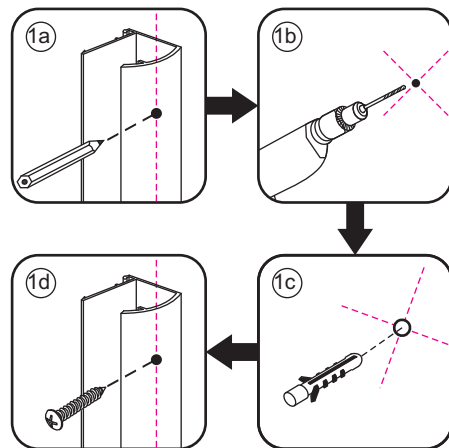

900x (800-900-1000) x2020mm

Zonder NANO

NANO

NANO garantie: 2 jaar bij normaal gebruik

LET OP: gebruik geen grove scherpe voorwerpen, zoals schuursponsjes of staalwol om het glas schoon te maken.

1

3

(L1+L1)-A/(L2+L2)-A
(R1+R1)-A/(R2+R2)-A

5

Voorzie beide kanten van het muurprofiel (binnen- en buitenkant) van siliconenkit.

5

20.3722 / 20.3723
+
20.3720 / 20.3721 / 20.3722 /
20.3723 / 20.3724 / 20.3725

(900+ (800-900-1000)) x2020mm

Zonder NANO