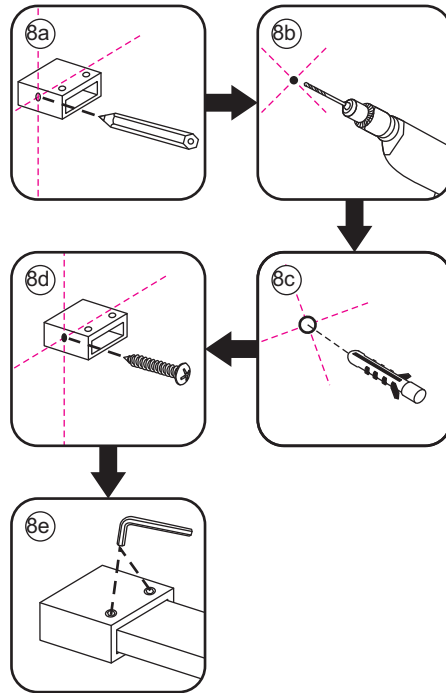

3

5

Φ3mm

X4

4x12

The length of the bar is 850mm, You should cut the length according the size you installed.

Φ6mm

X1

Φ6x30

X1

4x30

24 uur

Voorzie alleen de
buitenzijde van de
cabine van siliconenkit.

3

20.3722 / 20.3723

+