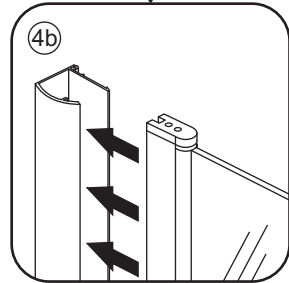

3

5

Φ3mm

X4

4x12

The length of the bar is 850mm, You should cut the length according the size you installed.

Φ6mm

X1

3

5

The length of the bar is 850mm, You should cut the length according the size you installed.

Voorzie alleen de
buitenzijde van de
cabine van siliconenkit.

4

20.3722 / 20.3723
+
20.3720 / 20.3721 / 20.3722 /
20.3723 / 20.3724 / 20.3725

900x (800-900-1000) x2020mm

Zonder NANO

NANO

NANO garantie: 2 jaar bij normaal gebruik

LET OP: gebruik geen grove scherpe voorwerpen, zoals schuursponsjes of staalwol om het glas schoon te maken.

1

3

(L1+L1)-A/(L2+L2)-A
(R1+R1)-A/(R2+R2)-A

5

Voorzie beide kanten van het muurprofiel (binnen- en buitenkant) van siliconenkit.

5

20.3722 / 20.3723
+
20.3720 / 20.3721 / 20.3722 /
20.3723 / 20.3724 / 20.3725

(900+ (800-900-1000)) x2020mm

Zonder NANO