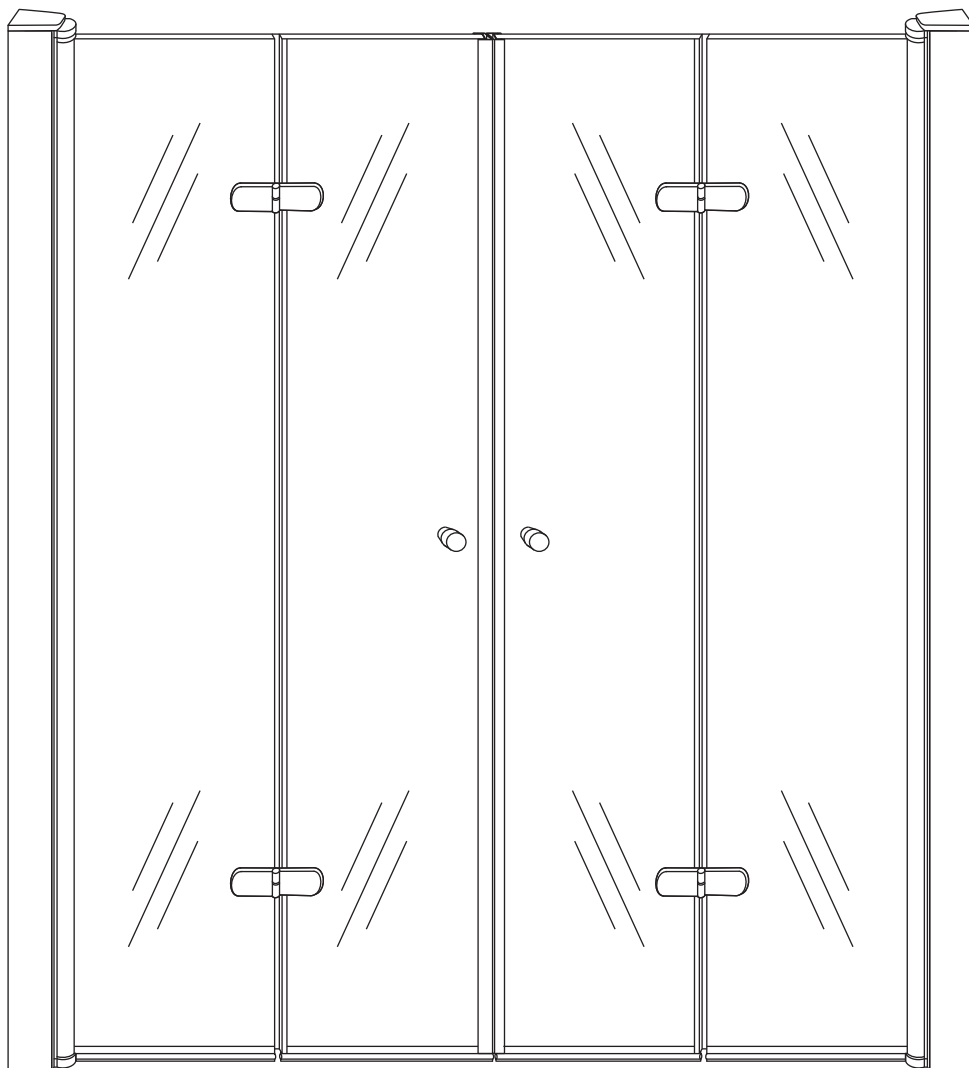

5

Voorzie beide kanten van het muurprofiel (binnen- en buitenkant) van siliconenkit.

5

20.3722 / 20.3723
+
20.3720 / 20.3721 / 20.3722 /
20.3723 / 20.3724 / 20.3725

(900+ (800-900-1000)) x2020mm

Zonder NANO