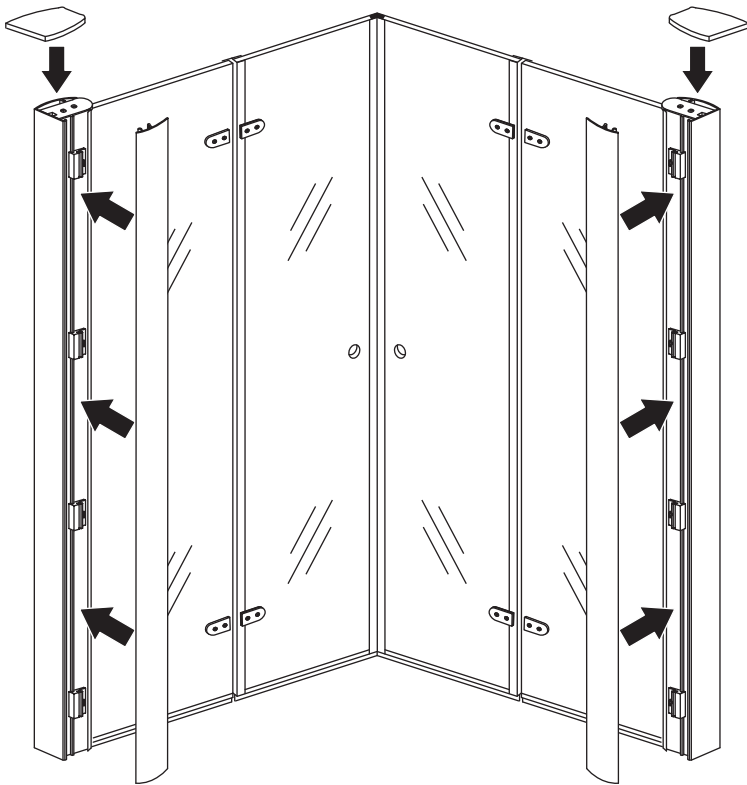

5

Voorzie beide kanten van het muurprofiel (binnen- en buitenkant) van siliconenkit.

5

20.3722 / 20.3723
+
20.3720 / 20.3721 / 20.3722 /
20.3723 / 20.3724 / 20.3725

(900+ (800-900-1000)) x2020mm

Zonder NANO