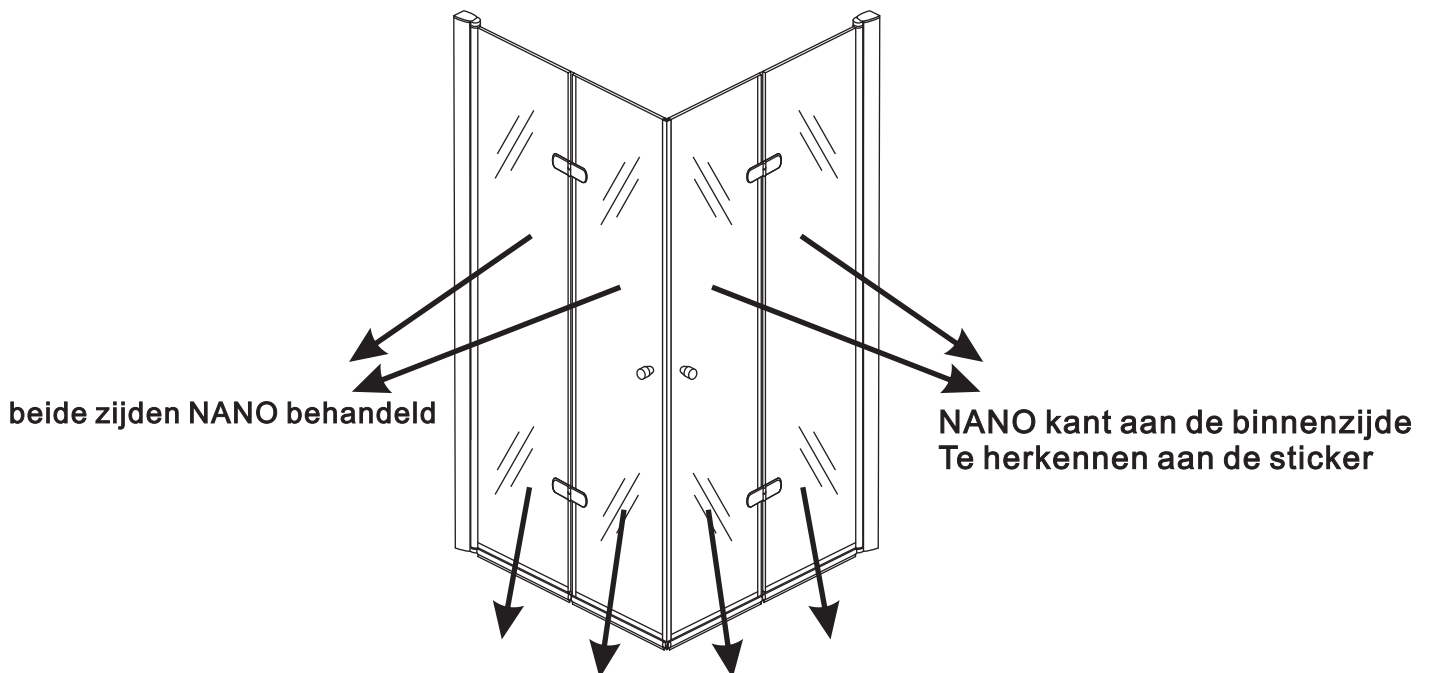

900x (800-900-1000) x2020mm

Zonder NANO

NANO

NANO garantie: 2 jaar bij normaal gebruik

LET OP: gebruik geen grove scherpe voorwerpen, zoals schuursponsjes of staalwol om het glas schoon te maken.

1

3

(L1+L1)-A/(L2+L2)-A
(R1+R1)-A/(R2+R2)-A