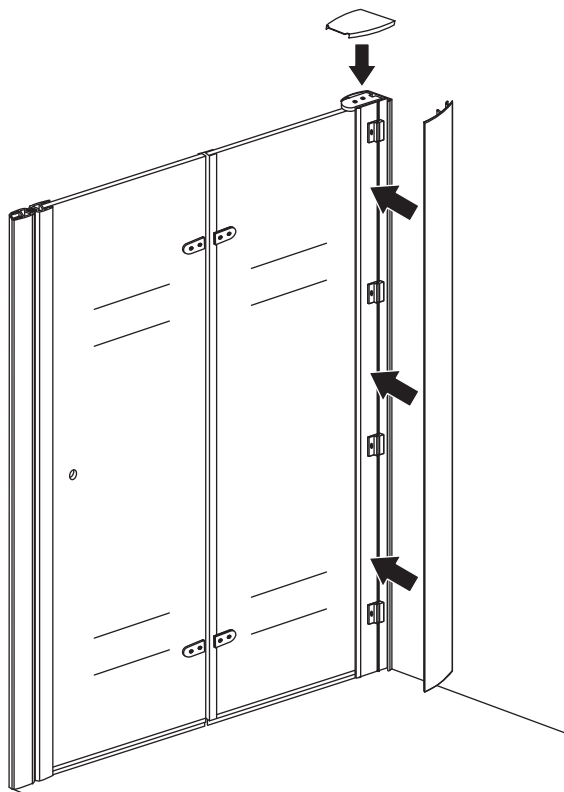

3

5

Voorzie alleen de
buitenzijde van de
cabine van siliconenkit.

2

20.3722 / 20.3723
+
20.3980 / 20.3981 / 20.3982 /
20.3876 / 20.3877 / 20.3878 / 20.3879

900x (500-1200) x2020mm

Zonder NANO

NANO