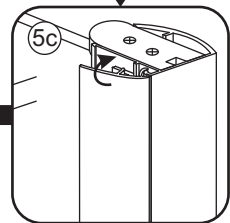

3

5

Φ3mm

X4

4x12

The length of the bar is 850mm, You should cut the length according the size you installed.

Φ6mm

X1

3

5

The length of the bar is 850mm, You should cut the length according the size you installed.

Voorzie alleen de
buitenzijde van de
cabine van siliconenkit.

4

20.3722 / 20.3723
+
20.3720 / 20.3721 / 20.3722 /
20.3723 / 20.3724 / 20.3725

5

Voorzie beide kanten van het muurprofiel (binnen- en buitenkant) van siliconenkit.

5

20.3722 / 20.3723
+
20.3720 / 20.3721 / 20.3722 /
20.3723 / 20.3724 / 20.3725

(900+ (800-900-1000)) x2020mm

Zonder NANO