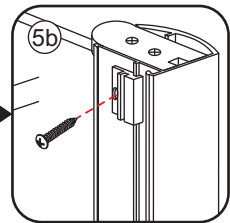

3

5

The length of the bar is 850mm, You should cut the length according the size you installed.

Voorzie alleen de
buitenzijde van de
cabine van siliconenkit.

4

20.3722 / 20.3723
+
20.3720 / 20.3721 / 20.3722 /
20.3723 / 20.3724 / 20.3725

5

Voorzie beide kanten van het muurprofiel (binnen- en buitenkant) van siliconenkit.

5

20.3722 / 20.3723
+
20.3720 / 20.3721 / 20.3722 /
20.3723 / 20.3724 / 20.3725

(900+ (800-900-1000)) x2020mm

Zonder NANO