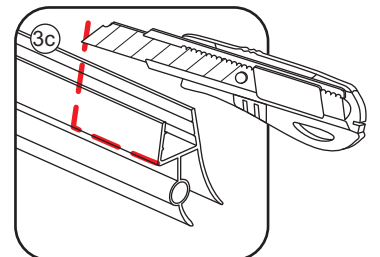

3

5

The length of the bar is 850mm, You should cut the length according the size you installed.

Voorzie alleen de
buitenzijde van de
cabine van siliconenkit.

4

20.3722 / 20.3723
+
20.3720 / 20.3721 / 20.3722 /
20.3723 / 20.3724 / 20.3725

900x (800-900-1000) x2020mm

Zonder NANO

NANO

NANO garantie: 2 jaar bij normaal gebruik

LET OP: gebruik geen grove scherpe voorwerpen, zoals schuursponsjes of staalwol om het glas schoon te maken.

1

3

(L1+L1)-A/(L2+L2)-A
(R1+R1)-A/(R2+R2)-A

5

Voorzie beide kanten van het muurprofiel (binnen- en buitenkant) van siliconenkit.

5

20.3722 / 20.3723
+
20.3720 / 20.3721 / 20.3722 /
20.3723 / 20.3724 / 20.3725

(900+ (800-900-1000)) x2020mm

Zonder NANO