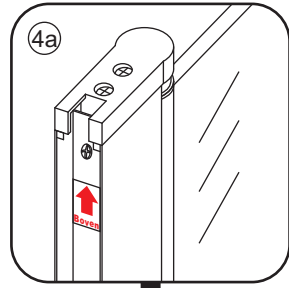

3

5

The length of the bar is 850mm, You should cut the length according the size you installed.

Voorzie alleen de
buitenzijde van de
cabine van siliconenkit.

4

20.3722 / 20.3723
+
20.3720 / 20.3721 / 20.3722 /
20.3723 / 20.3724 / 20.3725

5

Voorzie beide kanten van het muurprofiel (binnen- en buitenkant) van siliconenkit.

5

20.3722 / 20.3723
+
20.3720 / 20.3721 / 20.3722 /
20.3723 / 20.3724 / 20.3725

(900+ (800-900-1000)) x2020mm

Zonder NANO