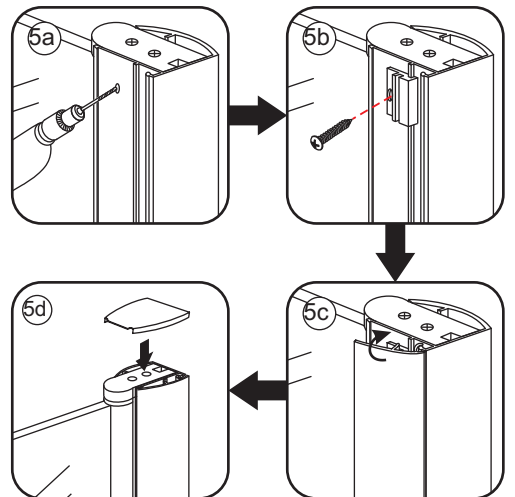

LET OP: gebruik geen grove scherpe voorwerpen, zoals
schuursponsjes of staalwol om het glas schoon te maken.

1

- | | | | | |
|--|--|--|---|--|
|  ① X1 |  ② X1 |  ③ X1 |  ④ X2
(L1+L1)-A
(L2+L2)-A |  ⑤ X1 |
|  ⑥ X1 |  ⑦ X1 |  ⑧ X1 |  ⑨ X1 |  ⑩ X1 |
|  ⑪ X4 |  ⑫ X2 |  X14 |  X10 | |

3

5

Voorzie alleen de
buitenzijde van de
cabine van siliconenkit.

2

20.3722 / 20.3723
+
20.3980 / 20.3981 / 20.3982 /
20.3876 / 20.3877 / 20.3878 / 20.3879

900x (500-1200) x2020mm

Zonder NANO

NANO