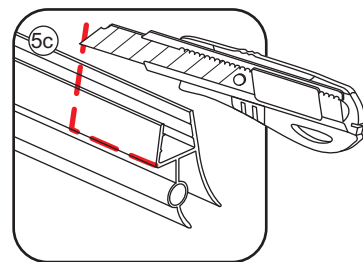

1

- | | | | | | |
|--|--|--|---|--|--|
|  ① X2 |  ② X2 |  ③ X2 |  ④ X1 |  ⑤ X1 |  ⑥ X1 |
|  ⑦ X1 |  ⑧ X1 |  ⑨ X1 |  ⑩ X1 |  ⑪ X8 |  ⑫ X2 |
|  ⑬ X2
<i>(L1+L1)-A</i>
<i>(L2+L2)-A</i> |  ⑭ X1 |  ⑮ X1 |  X19 |  X11 | |

3

5

The length of the bar is 850mm, You should cut the length according the size you installed.

Voorzie alleen de
buitenzijde van de
cabine van siliconenkit.

4

20.3722 / 20.3723
+
20.3720 / 20.3721 / 20.3722 /
20.3723 / 20.3724 / 20.3725