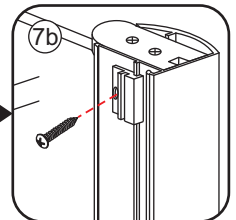

1

- | | | | | | |
|--|--|--|---|--|--|
|  ① X2 |  ② X2 |  ③ X2 |  ④ X1 |  ⑤ X1 |  ⑥ X1 |
|  ⑦ X1 |  ⑧ X1 |  ⑨ X1 |  ⑩ X1 |  ⑪ X8 |  ⑫ X2 |
|  ⑬ X2
<i>(L1+L1)-A</i>
<i>(L2+L2)-A</i> |  ⑭ X1 |  ⑮ X1 |  X19 |  X11 | |

3

5

The length of the bar is 850mm, You should cut the length according the size you installed.

Voorzie alleen de
buitenzijde van de
cabine van siliconenkit.

4

20.3722 / 20.3723
+
20.3720 / 20.3721 / 20.3722 /
20.3723 / 20.3724 / 20.3725