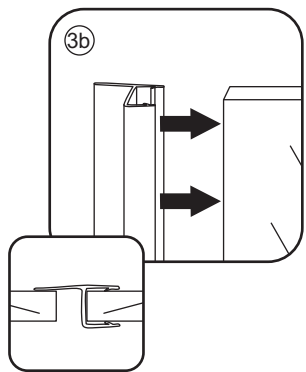

LET OP: gebruik geen grove scherpe voorwerpen, zoals
schuursponsjes of staalwol om het glas schoon te maken.

1

- | | | | | |
|--|--|--|---|--|
|  ① X1 |  ② X1 |  ③ X1 |  ④ X2
(L1+L1)-A
(L2+L2)-A |  ⑤ X1 |
|  ⑥ X1 |  ⑦ X1 |  ⑧ X1 |  ⑨ X1 |  ⑩ X1 |
|  ⑪ X4 |  ⑫ X2 |  X14 |  X10 | |

3

5

Voorzie alleen de
buitenzijde van de
cabine van siliconenkit.

2

20.3722 / 20.3723
+
20.3980 / 20.3981 / 20.3982 /
20.3876 / 20.3877 / 20.3878 / 20.3879

900x (500-1200) x2020mm

Zonder NANO

NANO

3

5

Φ3mm

X4

4x12

The length of the bar is 850mm, You should cut the length according the size you installed.

Φ6mm

X1