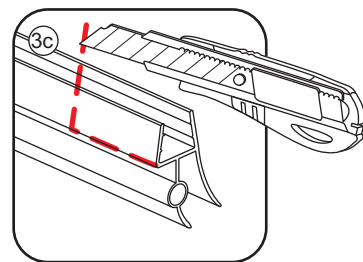

LET OP: gebruik geen grove scherpe voorwerpen, zoals
schuursponsjes of staalwol om het glas schoon te maken.

1

- | | | | | |
|--|--|--|---|--|
|  ① X1 |  ② X1 |  ③ X1 |  ④ X2
(L1+L1)-A
(L2+L2)-A |  ⑤ X1 |
|  ⑥ X1 |  ⑦ X1 |  ⑧ X1 |  ⑨ X1 |  ⑩ X1 |
|  ⑪ X4 |  ⑫ X2 |  X14 |  X10 | |

3

5

Voorzie alleen de
buitenzijde van de
cabine van siliconenkit.

2

20.3722 / 20.3723
+
20.3980 / 20.3981 / 20.3982 /
20.3876 / 20.3877 / 20.3878 / 20.3879

900x (500-1200) x2020mm

Zonder NANO

NANO