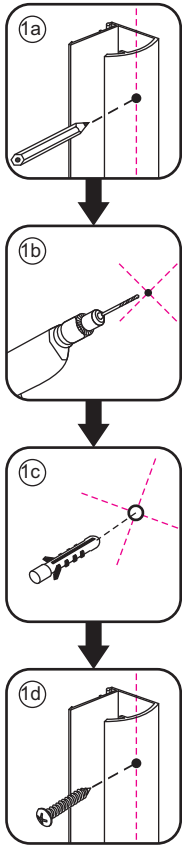

20.3722 / 20.3723

900x2020mm
(890-910) x2020mm

Zonder NANO

NANO

beide zijden NANO behandeld

NANO kant aan de binnenzijde
Te herkennen aan de sticker

NANO kant aan de binnenzijde
Te herkennen aan de sticker

NANO garantie: 2 jaar bij normaal gebruik

LET OP: gebruik geen grove scherpe voorwerpen, zoals
schuursponsjes of staalwol om het glas schoon te maken.

1

- | | | | | |
|--|--|--|---|--|
|  ① X1 |  ② X1 |  ③ X1 |  ④ X2
(L1+L1)-A
(L2+L2)-A |  ⑤ X1 |
|  ⑥ X1 |  ⑦ X1 |  ⑧ X1 |  ⑨ X1 |  ⑩ X1 |
|  ⑪ X4 |  ⑫ X2 |  X14 |  X10 | |

3

5

Voorzie alleen de
buitenzijde van de
cabine van siliconenkit.

2

20.3722 / 20.3723
+
20.3980 / 20.3981 / 20.3982 /
20.3876 / 20.3877 / 20.3878 / 20.3879

900x (500-1200) x2020mm

Zonder NANO

NANO

3

5

Φ3mm

X4

4x12

The length of the bar is 850mm, You should cut the length according the size you installed.

Φ6mm

X1