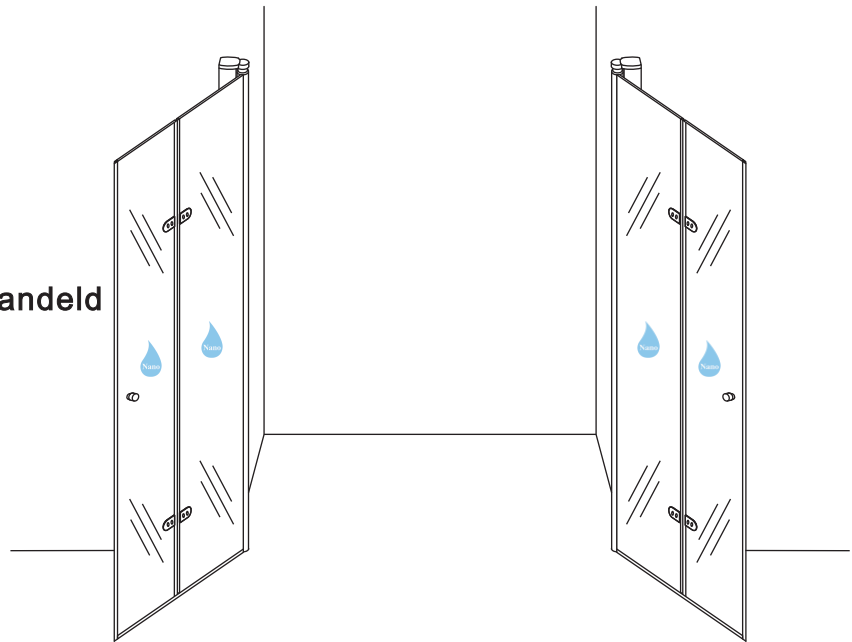

Zonder NANO

NANO