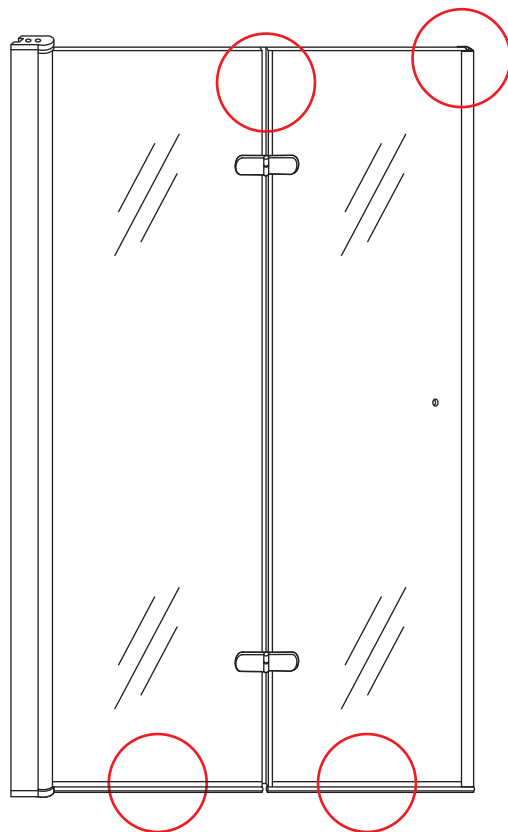

LET OP: gebruik geen grove scherpe voorwerpen, zoals
schuursponsjes of staalwol om het glas schoon te maken.

1

- | | | | | |
|--|--|--|---|--|
|  ① X1 |  ② X1 |  ③ X1 |  ④ X2
(L1+L1)-A
(L2+L2)-A |  ⑤ X1 |
|  ⑥ X1 |  ⑦ X1 |  ⑧ X1 |  ⑨ X1 |  ⑩ X1 |
|  ⑪ X4 |  ⑫ X2 |  X14 |  X10 | |

3

5

Voorzie alleen de
buitenzijde van de
cabine van siliconenkit.

2

20.3722 / 20.3723
+
20.3980 / 20.3981 / 20.3982 /
20.3876 / 20.3877 / 20.3878 / 20.3879

900x (500-1200) x2020mm

Zonder NANO

NANO