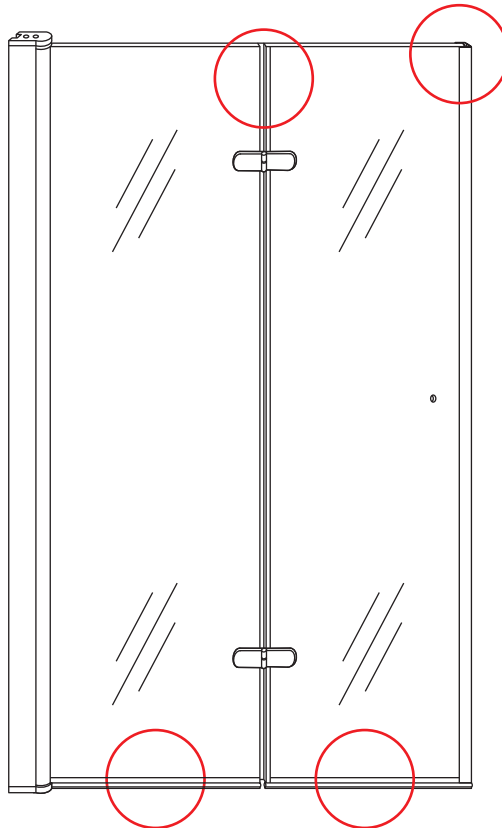

3

5

The length of the bar is 850mm, You should cut the length according the size you installed.

Voorzie alleen de
buitenzijde van de
cabine van siliconenkit.

4

20.3722 / 20.3723
+
20.3720 / 20.3721 / 20.3722 /
20.3723 / 20.3724 / 20.3725

5

Voorzie beide kanten van het muurprofiel (binnen- en buitenkant) van siliconenkit.

5

20.3722 / 20.3723
+
20.3720 / 20.3721 / 20.3722 /
20.3723 / 20.3724 / 20.3725

(900+ (800-900-1000)) x2020mm

Zonder NANO