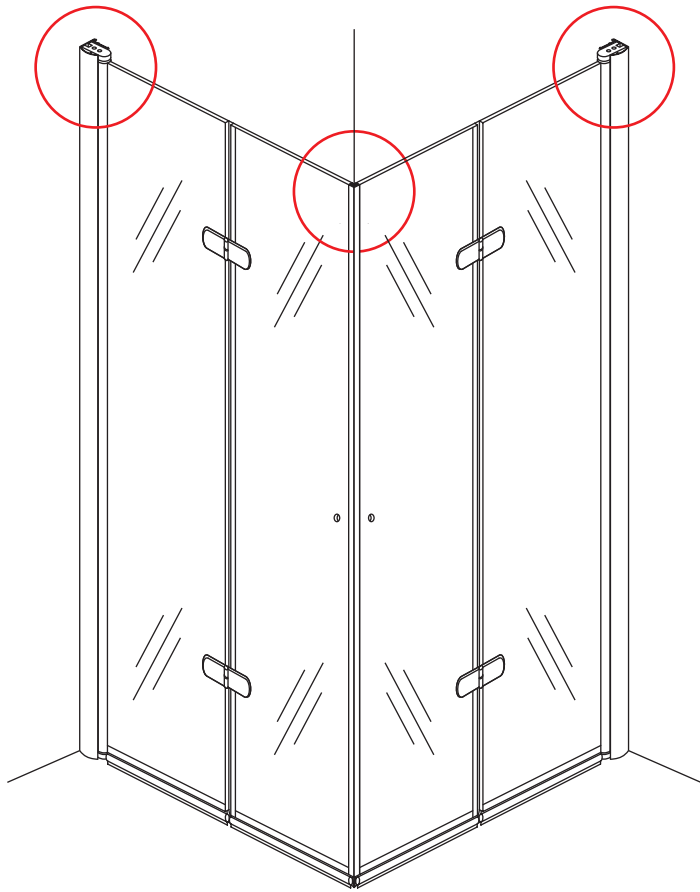

5

Voorzie beide kanten van het muurprofiel (binnen- en buitenkant) van siliconenkit.

5

20.3722 / 20.3723
+
20.3720 / 20.3721 / 20.3722 /
20.3723 / 20.3724 / 20.3725

(900+ (800-900-1000)) x2020mm

Zonder NANO