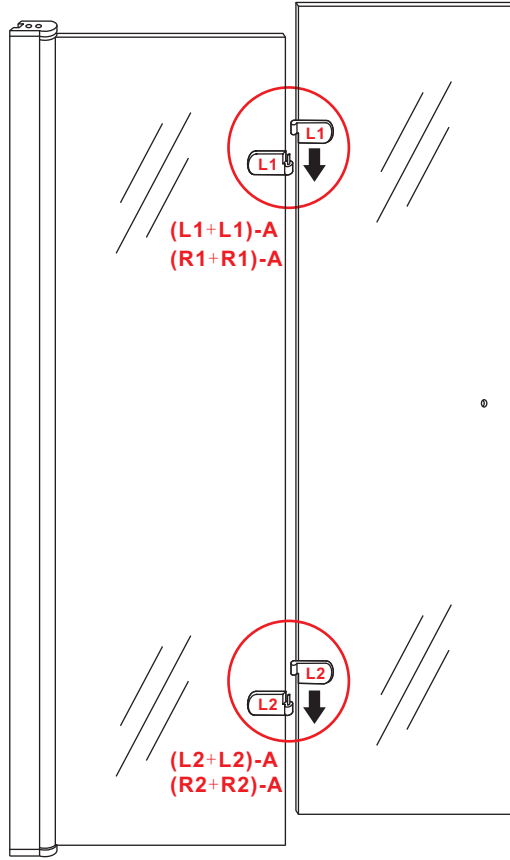

3

5

The length of the bar is 850mm, You should cut the length according the size you installed.

Voorzie alleen de
buitenzijde van de
cabine van siliconenkit.

4

20.3722 / 20.3723
+
20.3720 / 20.3721 / 20.3722 /
20.3723 / 20.3724 / 20.3725

5

Voorzie beide kanten van het muurprofiel (binnen- en buitenkant) van siliconenkit.

5

20.3722 / 20.3723
+
20.3720 / 20.3721 / 20.3722 /
20.3723 / 20.3724 / 20.3725

(900+ (800-900-1000)) x2020mm

Zonder NANO