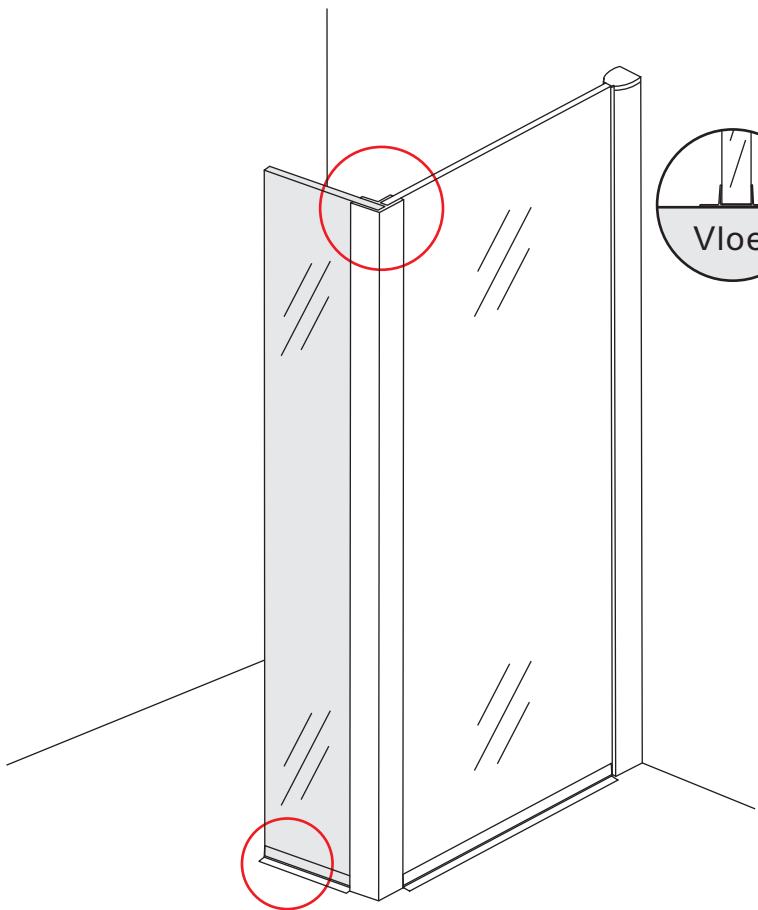

## ZIJWAND+HOEKPROFIEL volledig matglas

Zonder NANO

NANO

NANO kant aan de binnenzijde  
Te herkennen aan de sticker

NANO kant aan de binnenzijde  
Te herkennen aan de sticker

**NANO garantie: 2 jaar bij normaal gebruik**  
**LET OP: gebruik geen grove scherpe voorwerpen, zoals schuursponsjes of staalwol om het glas schoon te maken.**

1

Let op: Glaskoppeling wordt niet meegeleverd, deze is optioneel te bestellen via de dealer.

**8mm glas:** 1a 1b 1c 1d

**10mm glas:** 1a 1b 1c

**Verwijder de zwarte hoekbeschermers pas als de cabine helemaal is geïnstalleerd!**