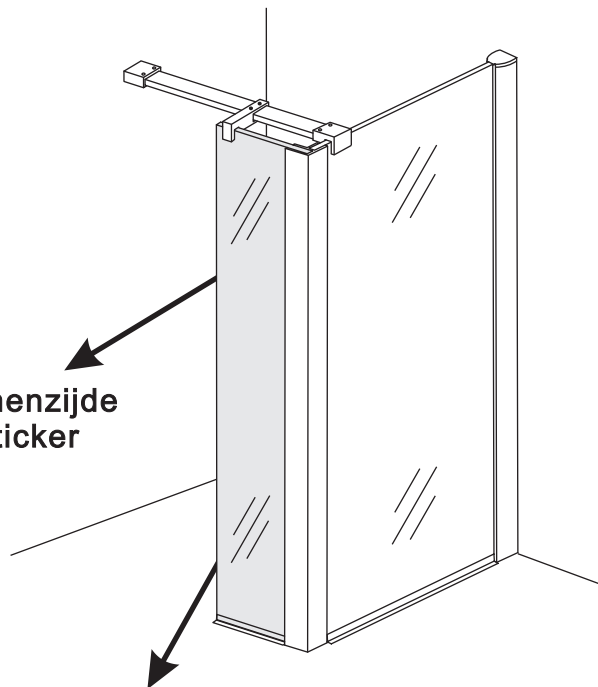

## ZIJWAND+HOEKPROFIEL volledig matglas

Zonder NANO

NANO

NANO kant aan de binnenzijde  
Te herkennen aan de sticker

NANO kant aan de binnenzijde  
Te herkennen aan de sticker

**NANO garantie: 2 jaar bij normaal gebruik**  
**LET OP: gebruik geen grove scherpe voorwerpen, zoals schuursponsjes of staalwol om het glas schoon te maken.**

1

Let op: Glaskoppeling wordt niet meegeleverd, deze is optioneel te bestellen via de dealer.

**8mm glas:** 1a 1b 1c 1d

**10mm glas:** 1a 1b 1c

**Verwijder de zwarte hoekbeschermers pas als de cabine helemaal is geïnstalleerd!**