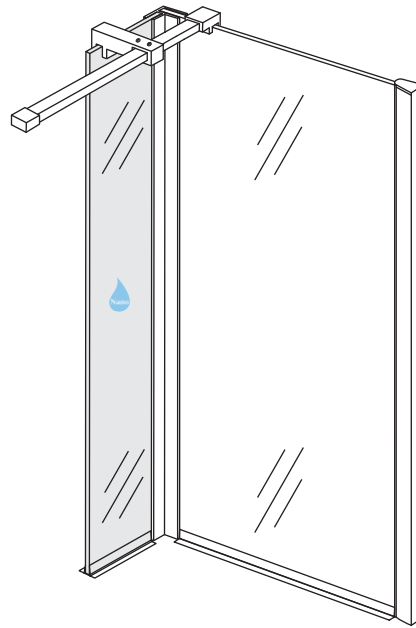

## ZIJWAND+HOEKPROFIEL volledig matglas

Zonder NANO

NANO

NANO kant aan de binnenzijde  
Te herkennen aan de sticker

NANO kant aan de binnenzijde  
Te herkennen aan de sticker

**NANO garantie: 2 jaar bij normaal gebruik**  
**LET OP: gebruik geen grove scherpe voorwerpen, zoals schuursponsjes of staalwol om het glas schoon te maken.**

1

Let op: Glaskoppeling wordt niet meegeleverd, deze is optioneel te bestellen via de dealer.

**8mm glas:** 1a 1b 1c 1d

**10mm glas:** 1a 1b 1c

**Verwijder de zwarte hoekbeschermers pas als de cabine helemaal is geïnstalleerd!**