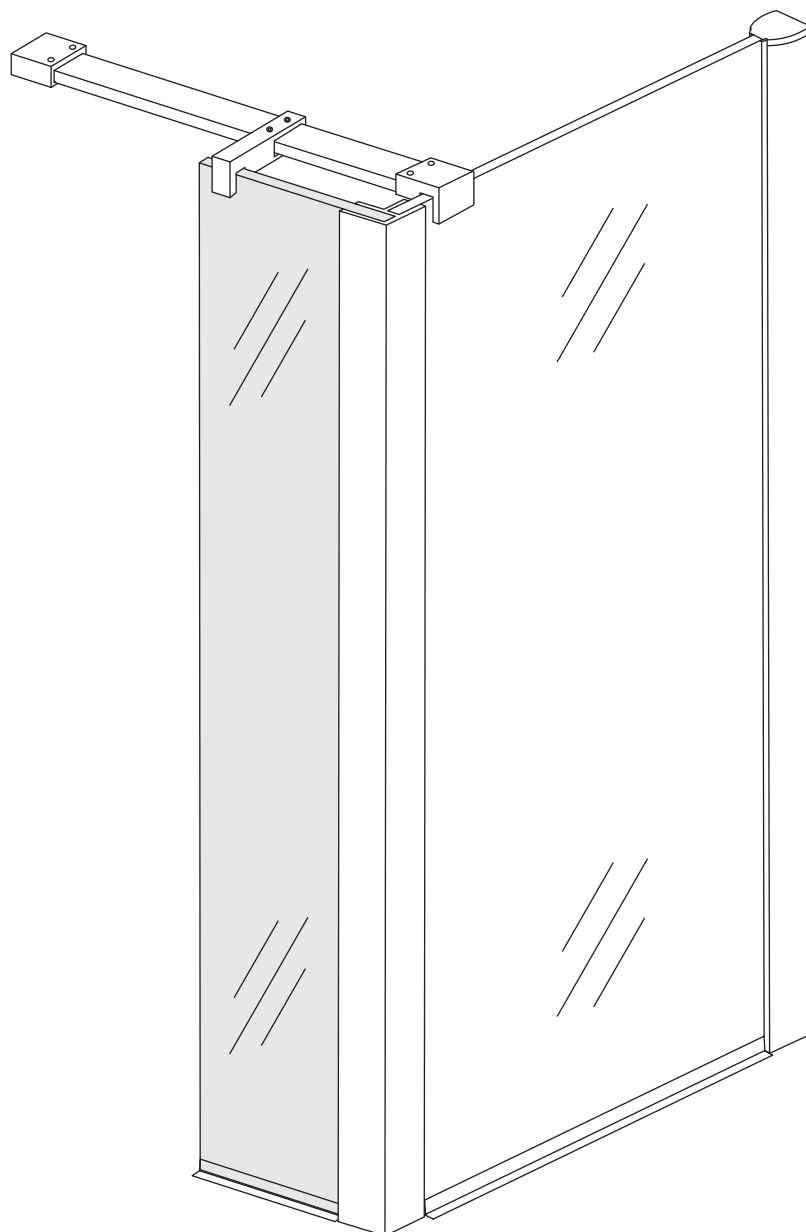

## ZIJWAND+HOEKPROFIEL volledig matglas

Zonder NANO

NANO

NANO kant aan de binnenzijde  
Te herkennen aan de sticker

NANO kant aan de binnenzijde  
Te herkennen aan de sticker

**NANO garantie: 2 jaar bij normaal gebruik**  
**LET OP: gebruik geen grove scherpe voorwerpen, zoals schuursponsjes of staalwol om het glas schoon te maken.**