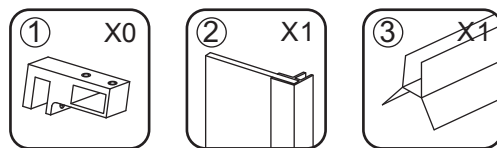

Let op: Glaskoppeling wordt niet meegeleverd, deze is optioneel te bestellen via de dealer.