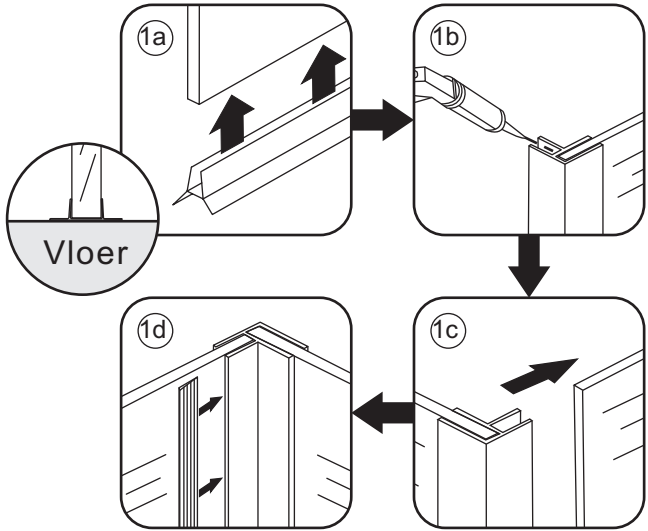

## ZIJWAND+HOEKPROFIEL volledig matglas

Zonder NANO

NANO

NANO kant aan de binnenzijde  
Te herkennen aan de sticker

NANO kant aan de binnenzijde  
Te herkennen aan de sticker

**NANO garantie: 2 jaar bij normaal gebruik**  
**LET OP: gebruik geen grove scherpe voorwerpen, zoals schuursponsjes of staalwol om het glas schoon te maken.**

1

Let op: Glaskoppeling wordt niet meegeleverd, deze is optioneel te bestellen via de dealer.

**8mm glas:** 1a 1b 1c 1d

**10mm glas:** 1a 1b 1c

**Verwijder de zwarte hoekbeschermers pas als de cabine helemaal is geïnstalleerd!**