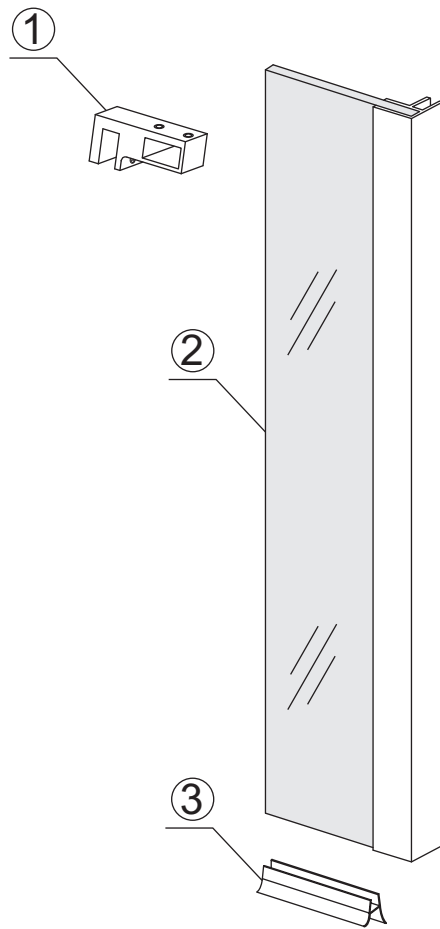

## ZIJWAND+HOEKPROFIEL volledig matglas

Zonder NANO

NANO

NANO kant aan de binnenzijde  
Te herkennen aan de sticker

NANO kant aan de binnenzijde  
Te herkennen aan de sticker

**NANO garantie: 2 jaar bij normaal gebruik**  
**LET OP: gebruik geen grove scherpe voorwerpen, zoals schuursponsjes of staalwol om het glas schoon te maken.**

1

Let op: Glaskoppeling wordt niet meegeleverd, deze is optioneel te bestellen via de dealer.

**8mm glas:** 1a 1b 1c 1d

**10mm glas:** 1a 1b 1c

**Verwijder de zwarte hoekbeschermers pas als de cabine helemaal is geïnstalleerd!**