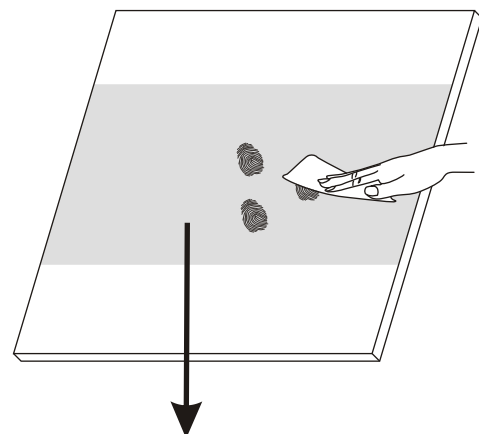

INSTALLATIE VOORSCHRIFT

Inloopdouche met NANO behandeld glas

Zonder NANO

NANO

NANO kant aan de binnenzijde
Te herkennen aan de sticker

NANO kant aan
de binnenzijde
Te herkennen
aan de sticker

Eventuele vlekken op het matglas-gedeelte
verwijderen met alcohol of glasreiniger.
Gebruik geen schuurmiddelen!

- 1015(500x2000)
- 1015(600x2000)
- 1015(700x2000)
- 1015(780-800x2000)
- 1015(880-900x2000)
- 1015(980-1000x2000)
- 1215(1080-1100x2000)
- 1215(1180-1200x2000)
- 1215(1280-1300x2000)
- 1215(1380-1400x2000)

Voorzie beide kanten van het muurprofiel (binnen- en buitenkant) van siliconenkit.