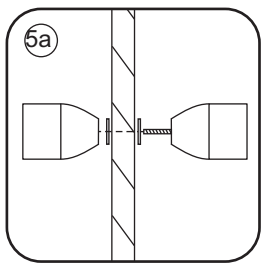

INSTALLATIE VOORSCHRIFT

PENDELDEUR IN NIS met NANO behandeld glas

900x2000mm
(880-920) x2000mm

Zonder NANO

NANO

NANO kant aan de binnenzijde
Te herkennen aan de sticker

NANO kant aan de binnenzijde
Te herkennen aan de sticker

1

3

5

Voorzie alleen de
buitenzijde van de
cabine van siliconenkit.