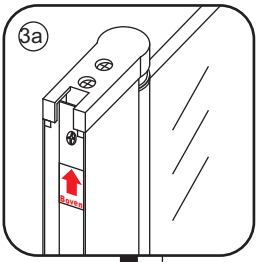

INSTALLATIE VOORSCHRIFT

PENDELDEUR IN NIS met NANO behandeld glas

900x2000mm
(880-920) x2000mm

Zonder NANO

NANO

NANO kant aan de binnenzijde
Te herkennen aan de sticker

NANO kant aan de binnenzijde
Te herkennen aan de sticker

1

3

5

Voorzie alleen de
buitenzijde van de
cabine van siliconenkit.