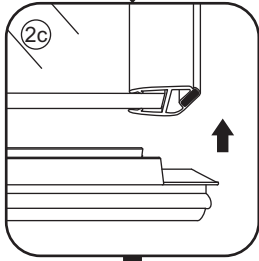

INSTALLATIE VOORSCHRIFT

PENDELDEUR IN NIS met NANO behandeld glas

900x2000mm
(880-920) x2000mm

Zonder NANO

NANO

NANO kant aan de binnenzijde
Te herkennen aan de sticker

NANO kant aan de binnenzijde
Te herkennen aan de sticker

1

3

5

Voorzie alleen de
buitenzijde van de
cabine van siliconenkit.