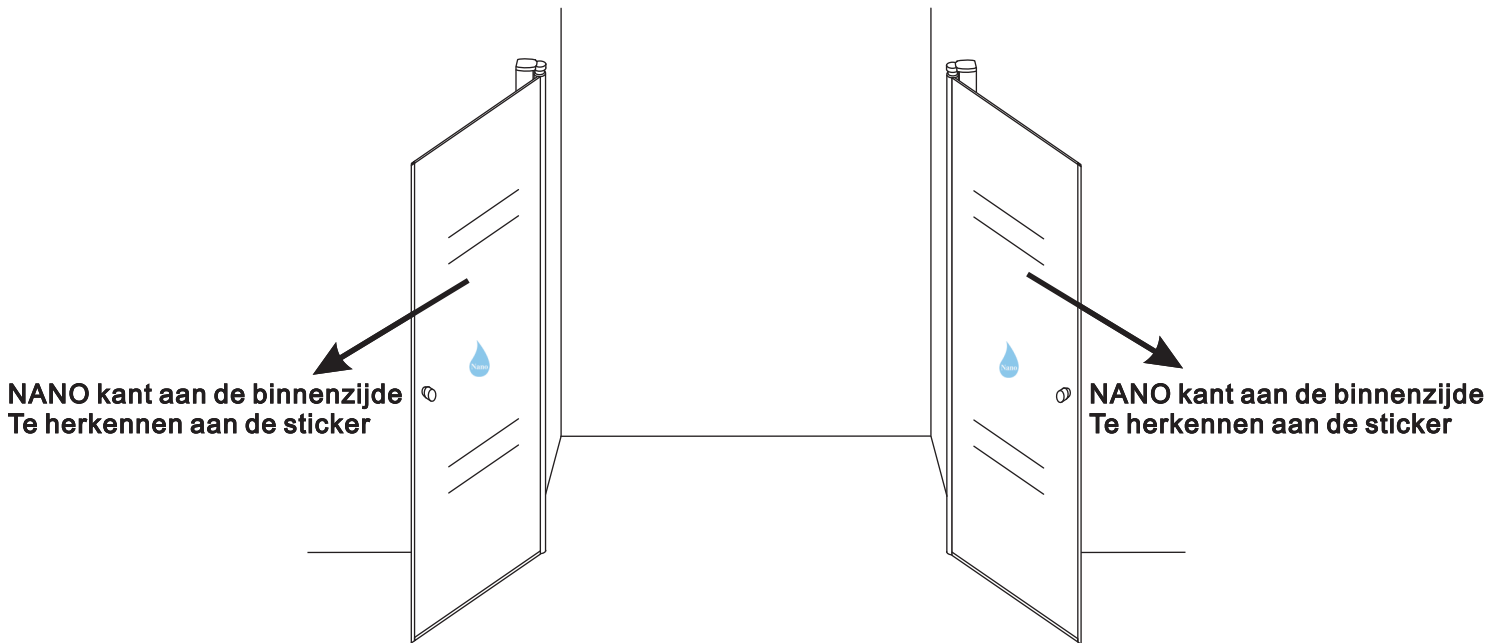

INSTALLATIE VOORSCHRIFT

PENDELDEUR IN NIS met NANO behandeld glas

900x2000mm
(880-920) x2000mm

Zonder NANO

NANO

NANO kant aan de binnenzijde
Te herkennen aan de sticker

NANO kant aan de binnenzijde
Te herkennen aan de sticker

NANO kant aan de binnenzijde
Te herkennen aan de sticker

NANO kant aan de binnenzijde
Te herkennen aan de sticker

NANO garantie: 2 jaar bij normaal gebruik

LET OP: gebruik geen grove scherpe voorwerpen, zoals
schuursponsjes of staalwol om het glas schoon te maken.