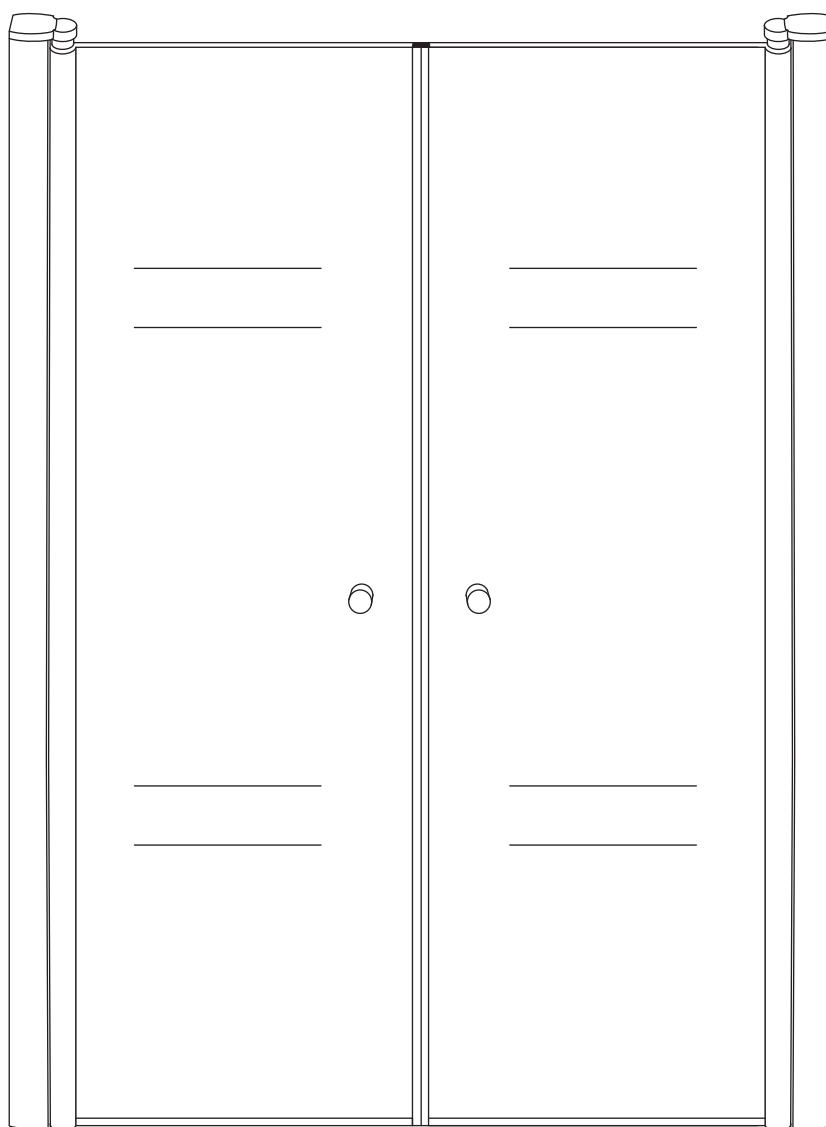

INSTALLATIE VOORSCHRIFT

PENDELDEUR IN NIS met NANO behandeld glas

900x2000mm
(880-920) x2000mm

Zonder NANO

NANO

NANO kant aan de binnenzijde
Te herkennen aan de sticker

NANO kant aan de binnenzijde
Te herkennen aan de sticker