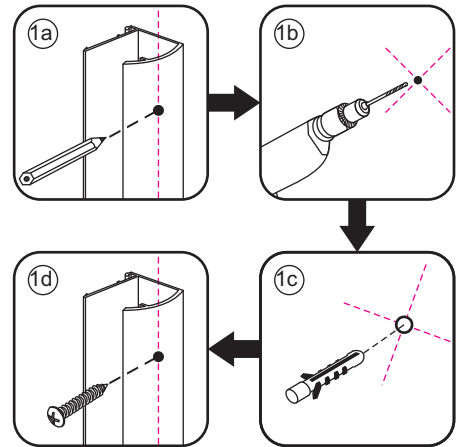

INSTALLATIE VOORSCHRIFT

PENDELDEUR IN NIS met NANO behandeld glas

900x2000mm
(880-920) x2000mm

Zonder NANO

NANO

NANO kant aan de binnenzijde
Te herkennen aan de sticker

NANO kant aan de binnenzijde
Te herkennen aan de sticker

NANO kant aan de binnenzijde
Te herkennen aan de sticker

NANO kant aan de binnenzijde
Te herkennen aan de sticker

NANO garantie: 2 jaar bij normaal gebruik

LET OP: gebruik geen grove scherpe voorwerpen, zoals
schuursponsjes of staalwol om het glas schoon te maken.

1

3

5

Voorzie alleen de
buitenzijde van de
cabine van siliconenkit.