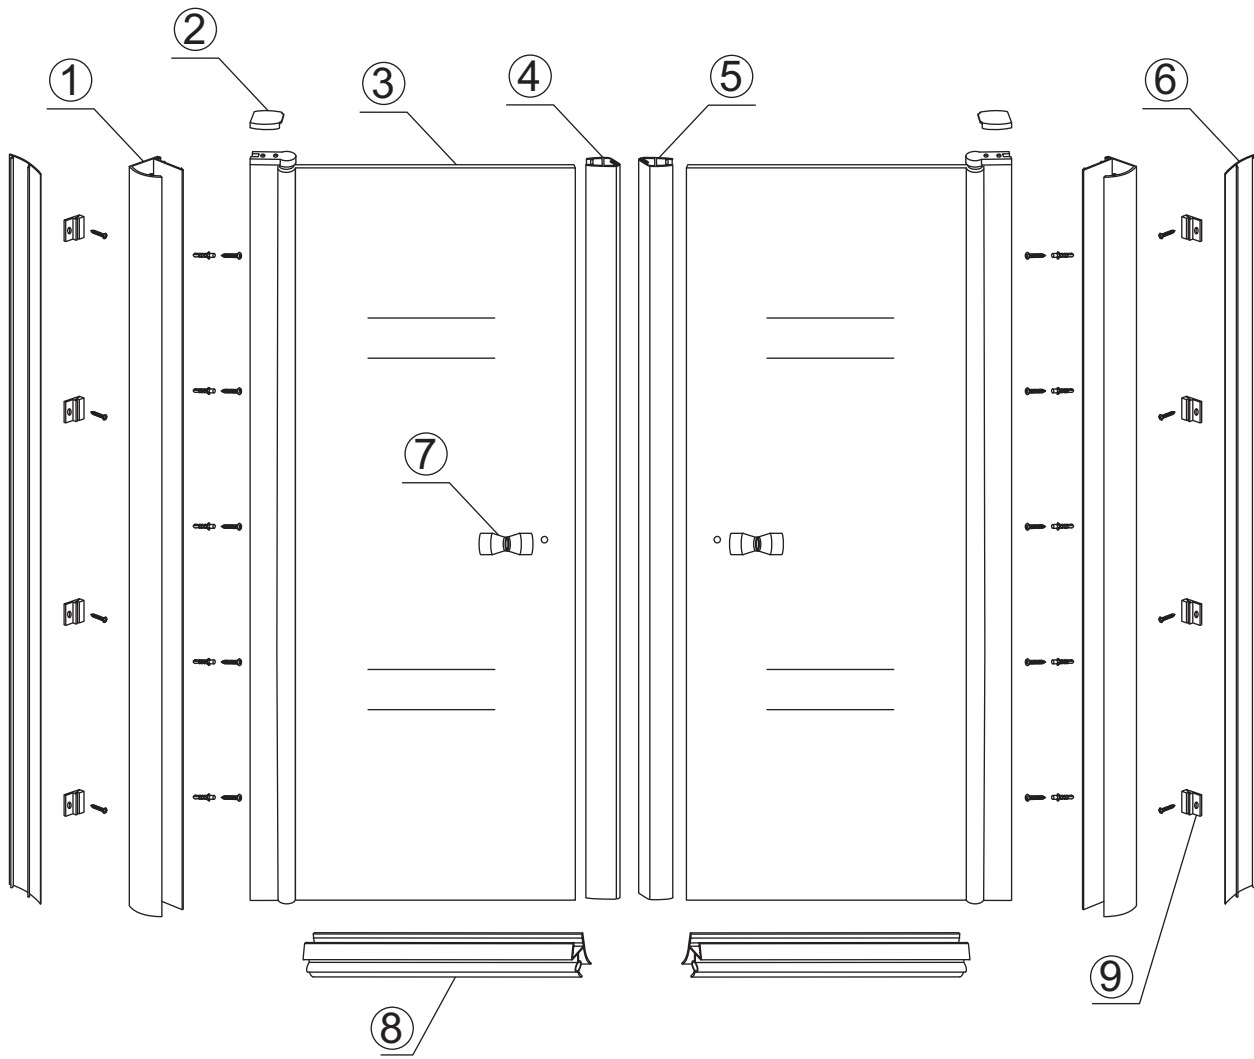

INSTALLATIE VOORSCHRIFT

PENDELDEUR IN NIS met NANO behandeld glas

900x2000mm
(880-920) x2000mm

Zonder NANO

NANO

NANO kant aan de binnenzijde
Te herkennen aan de sticker

NANO kant aan de binnenzijde
Te herkennen aan de sticker

1

3

5

Voorzie alleen de
buitenzijde van de
cabine van siliconenkit.