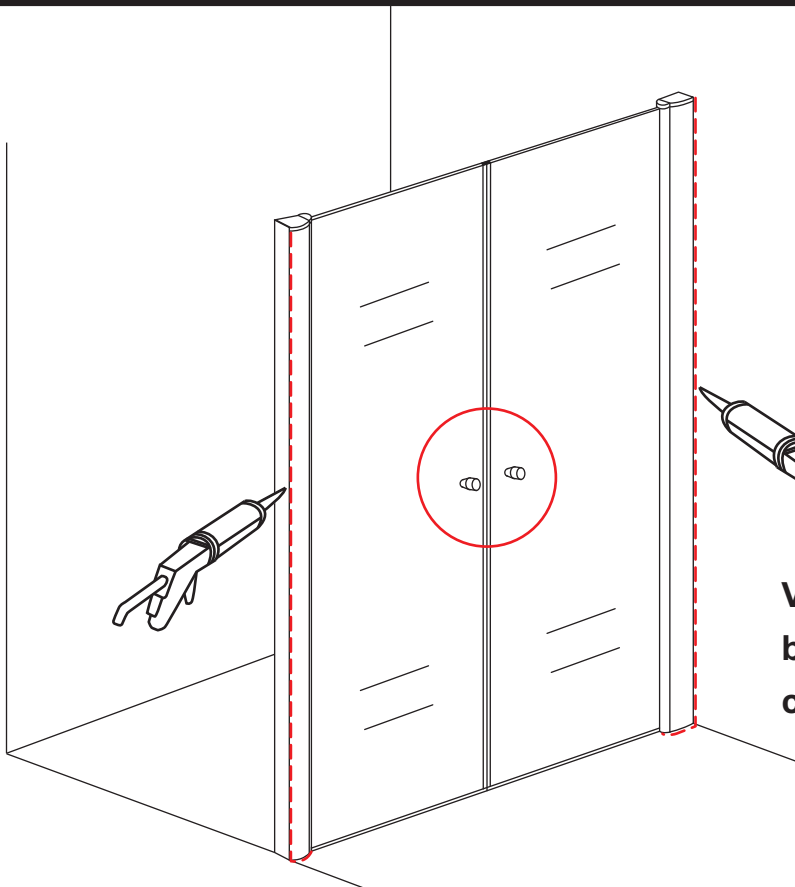

INSTALLATIE VOORSCHRIFT

PENDELDEUR IN NIS met NANO behandeld glas

900x2000mm
(880-920) x2000mm

Zonder NANO

NANO

NANO kant aan de binnenzijde
Te herkennen aan de sticker

NANO kant aan de binnenzijde
Te herkennen aan de sticker

1

3

5

Voorzie alleen de
buitenzijde van de
cabine van siliconenkit.