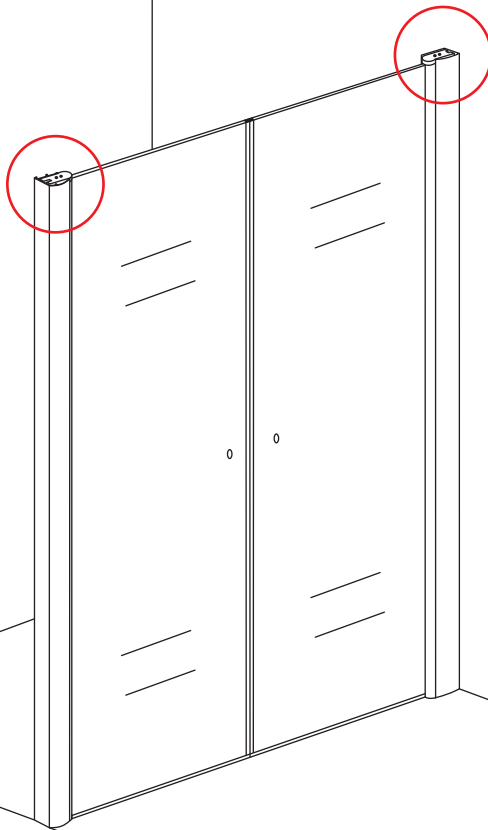

INSTALLATIE VOORSCHRIFT

PENDELDEUR IN NIS met NANO behandeld glas

900x2000mm
(880-920) x2000mm

Zonder NANO

NANO

NANO kant aan de binnenzijde
Te herkennen aan de sticker

NANO kant aan de binnenzijde
Te herkennen aan de sticker

NANO kant aan de binnenzijde
Te herkennen aan de sticker

NANO kant aan de binnenzijde
Te herkennen aan de sticker

NANO garantie: 2 jaar bij normaal gebruik

LET OP: gebruik geen grove scherpe voorwerpen, zoals
schuursponsjes of staalwol om het glas schoon te maken.

1

3

5

Voorzie alleen de
buitenzijde van de
cabine van siliconenkit.