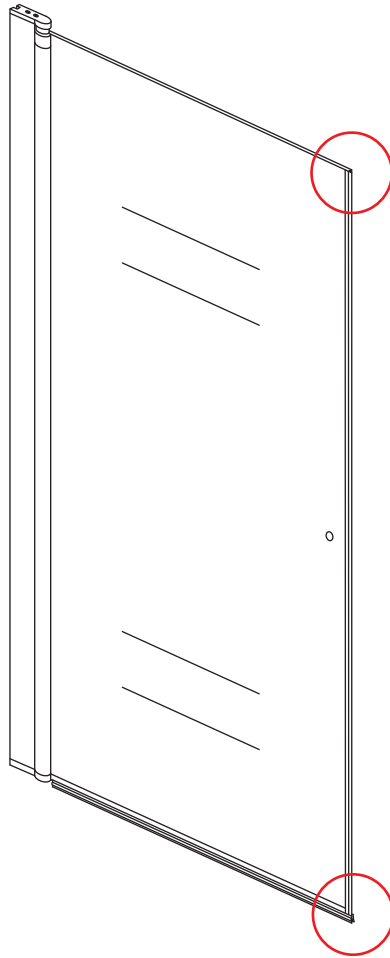

INSTALLATIE VOORSCHRIFT

PENDELDEUR IN NIS met NANO behandeld glas

900x2000mm
(880-920) x2000mm

Zonder NANO

NANO

NANO kant aan de binnenzijde
Te herkennen aan de sticker

NANO kant aan de binnenzijde
Te herkennen aan de sticker

NANO kant aan de binnenzijde
Te herkennen aan de sticker

NANO kant aan de binnenzijde
Te herkennen aan de sticker

NANO garantie: 2 jaar bij normaal gebruik

LET OP: gebruik geen grove scherpe voorwerpen, zoals
schuursponsjes of staalwol om het glas schoon te maken.

1

3

5

Voorzie alleen de
buitenzijde van de
cabine van siliconenkit.