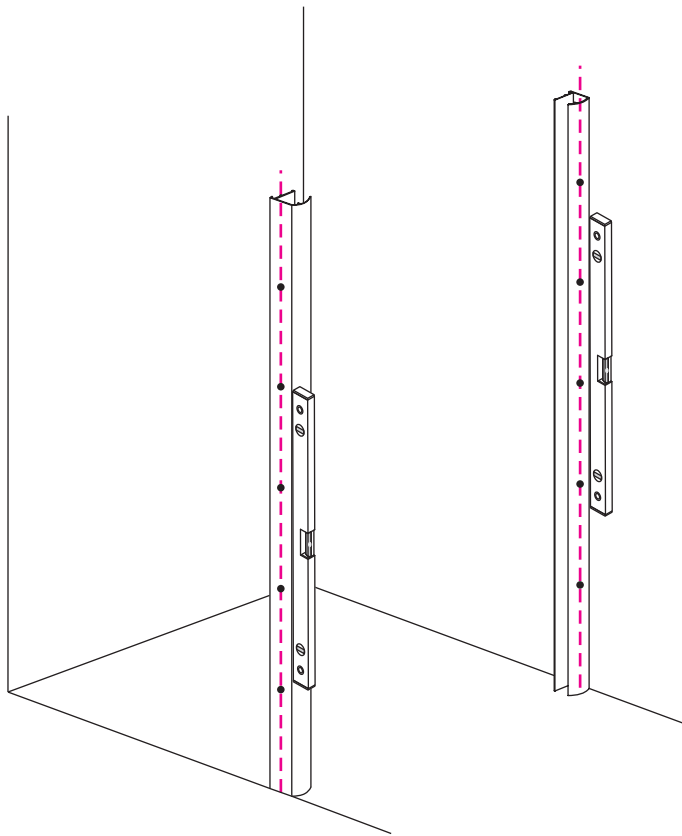

INSTALLATIE VOORSCHRIFT

PENDELDEUR IN NIS met NANO behandeld glas

900x2000mm
(880-920) x2000mm

Zonder NANO

NANO

NANO kant aan de binnenzijde
Te herkennen aan de sticker

NANO kant aan de binnenzijde
Te herkennen aan de sticker

NANO kant aan de binnenzijde
Te herkennen aan de sticker

NANO kant aan de binnenzijde
Te herkennen aan de sticker

NANO garantie: 2 jaar bij normaal gebruik

LET OP: gebruik geen grove scherpe voorwerpen, zoals
schuursponsjes of staalwol om het glas schoon te maken.

1

3

5

Voorzie alleen de
buitenzijde van de
cabine van siliconenkit.