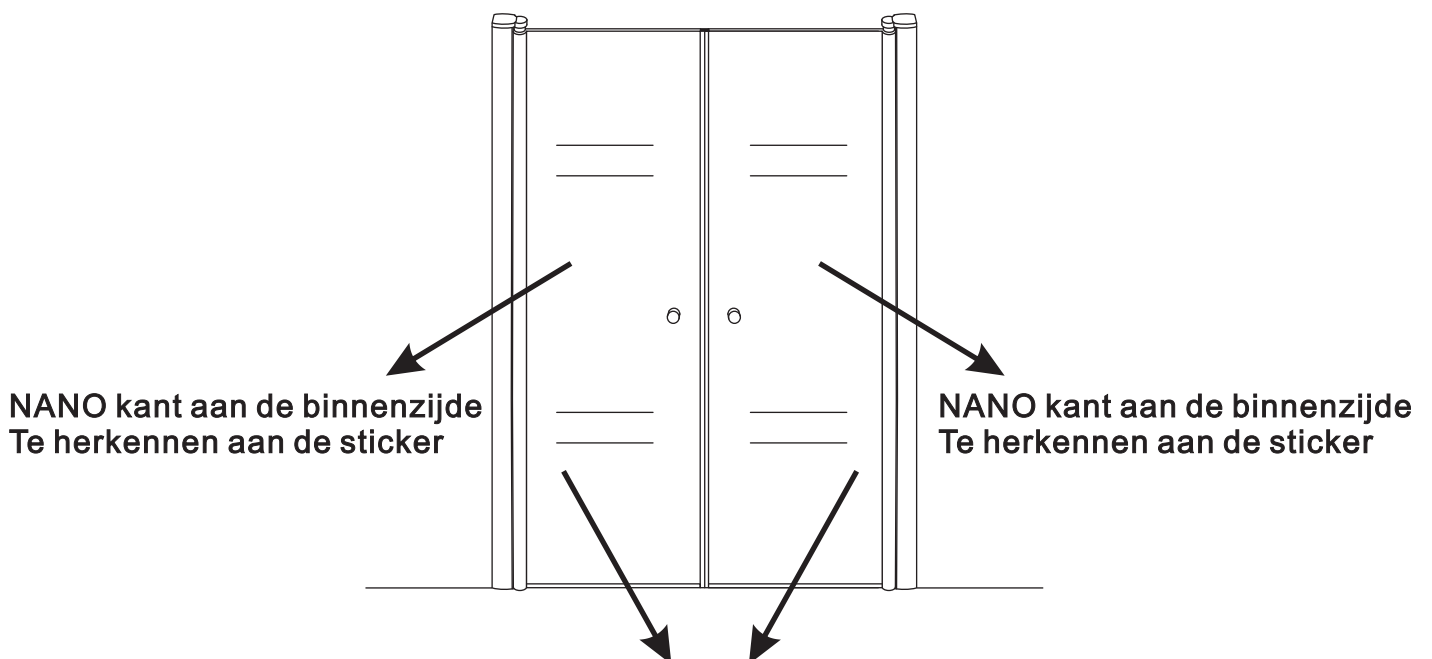

INSTALLATIE VOORSCHRIFT

PENDELDEUR IN NIS met NANO behandeld glas

900x2000mm
(880-920) x2000mm

Zonder NANO

NANO

NANO kant aan de binnenzijde
Te herkennen aan de sticker

NANO kant aan de binnenzijde
Te herkennen aan de sticker

NANO kant aan de binnenzijde
Te herkennen aan de sticker

NANO kant aan de binnenzijde
Te herkennen aan de sticker

NANO garantie: 2 jaar bij normaal gebruik

LET OP: gebruik geen grove scherpe voorwerpen, zoals
schuursponsjes of staalwol om het glas schoon te maken.