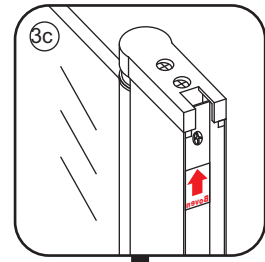

INSTALLATIE VOORSCHRIFT

PENDELDEUR IN NIS met NANO behandeld glas

900x2000mm
(880-920) x2000mm

Zonder NANO

NANO

NANO kant aan de binnenzijde
Te herkennen aan de sticker

NANO kant aan de binnenzijde
Te herkennen aan de sticker

NANO kant aan de binnenzijde
Te herkennen aan de sticker

NANO kant aan de binnenzijde
Te herkennen aan de sticker

NANO garantie: 2 jaar bij normaal gebruik

LET OP: gebruik geen grove scherpe voorwerpen, zoals
schuursponsjes of staalwol om het glas schoon te maken.

1

3

5

Voorzie alleen de
buitenzijde van de
cabine van siliconenkit.