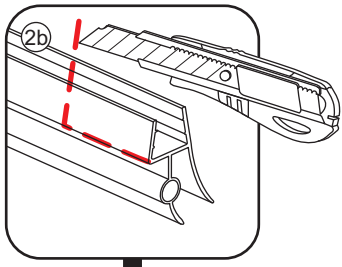

INSTALLATIE VOORSCHRIFT

PENDELDEUR IN NIS met NANO behandeld glas

900x2000mm
(880-920) x2000mm

Zonder NANO

NANO

NANO kant aan de binnenzijde
Te herkennen aan de sticker

NANO kant aan de binnenzijde
Te herkennen aan de sticker

NANO kant aan de binnenzijde
Te herkennen aan de sticker

NANO kant aan de binnenzijde
Te herkennen aan de sticker

NANO garantie: 2 jaar bij normaal gebruik

LET OP: gebruik geen grove scherpe voorwerpen, zoals
schuursponsjes of staalwol om het glas schoon te maken.

1

3

5

Voorzie alleen de
buitenzijde van de
cabine van siliconenkit.