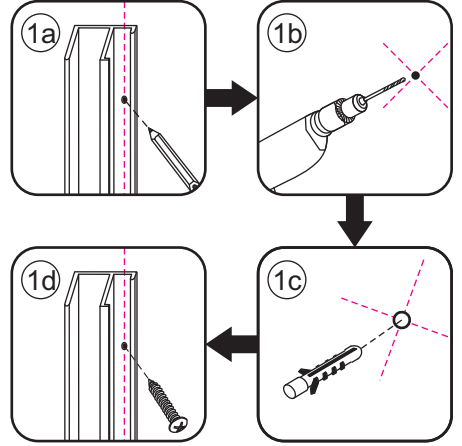

# INSTALLATIE VOORSCHRIFT

Zonder NANO

NANO

beide zijden NANO behandeld

beide zijden NANO behandeld

**NANO garantie: 2 jaar bij normaal gebruik**  
**LET OP: gebruik geen grove scherpe voorwerpen, zoals schuursponsjes of staalwol om het glas schoon te maken.**

1

5

Voorzie alleen de  
buitenzijde van de  
cabine van siliconenkit.