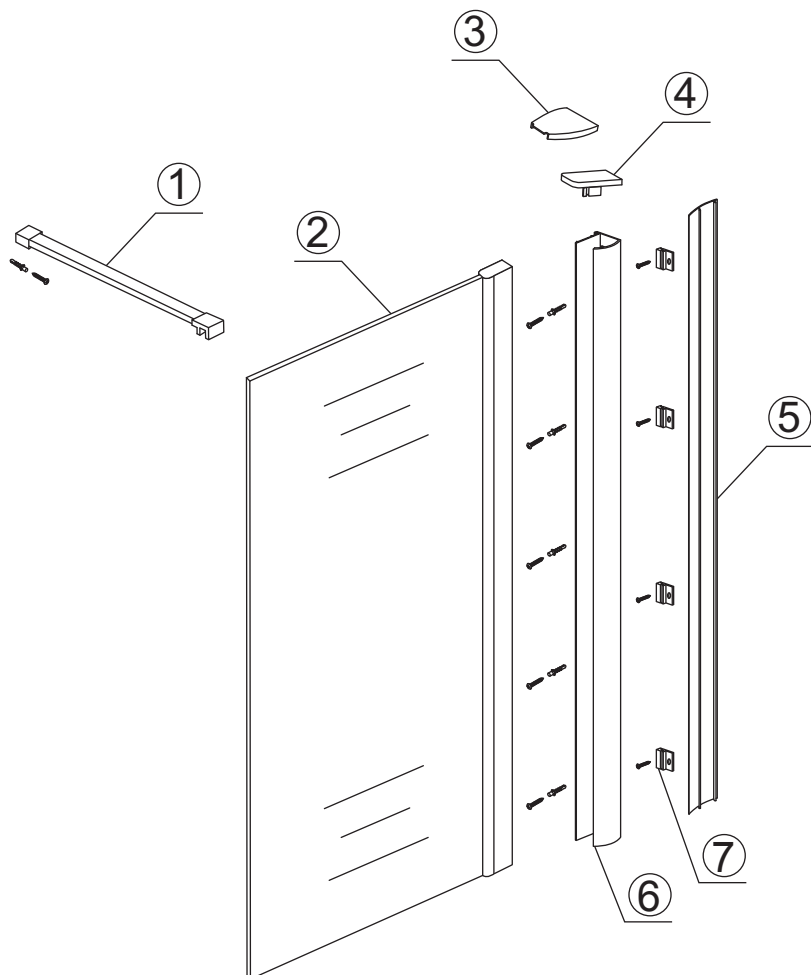

## INSTALLATIE VOORSCHRIFT

INLOOPDOUCHE+MUURPROFIEL Geheel matglas

Zonder NANO

NANO

NANO kant aan de binnenzijde  
Te herkennen aan de sticker

NANO kant aan de binnenzijde  
Te herkennen aan de sticker

**NANO garantie: 2 jaar bij normaal gebruik**  
**LET OP: gebruik geen grove scherpe voorwerpen, zoals schuursponsjes of staalwol om het glas schoon te maken.**

1

- 1015(500x2000)
- 1015(600x2000)
- 1015(700x2000)
- 1015(780-800x2000)
- 1015(880-900x2000)
- 1015(980-1000x2000)
- 1215(1080-1100x2000)
- 1215(1180-1200x2000)
- 1215(1280-1300x2000)
- 1215(1380-1400x2000)

# 5

Voorzie alleen de  
buitenzijde van de  
cabine van siliconenkit.