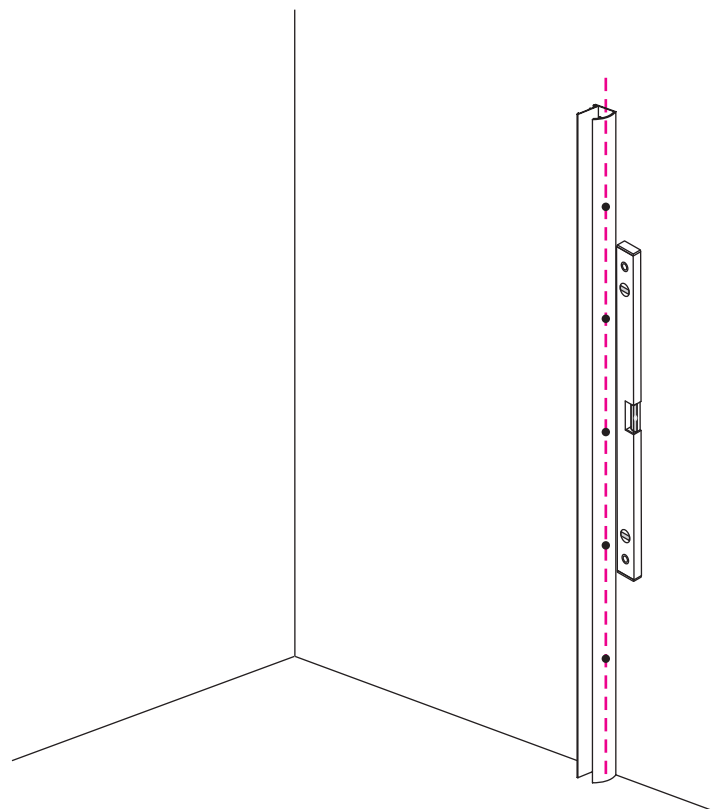

## INSTALLATIE VOORSCHRIFT

INLOOPDOUCHE+MUURPROFIEL Geheel matglas

Zonder NANO

NANO

NANO kant aan de binnenzijde  
Te herkennen aan de sticker

NANO kant aan de binnenzijde  
Te herkennen aan de sticker

**NANO garantie: 2 jaar bij normaal gebruik**  
**LET OP: gebruik geen grove scherpe voorwerpen, zoals schuursponsjes of staalwol om het glas schoon te maken.**

1

- 1015(500x2000)
- 1015(600x2000)
- 1015(700x2000)
- 1015(780-800x2000)
- 1015(880-900x2000)
- 1015(980-1000x2000)
- 1215(1080-1100x2000)
- 1215(1180-1200x2000)
- 1215(1280-1300x2000)
- 1215(1380-1400x2000)