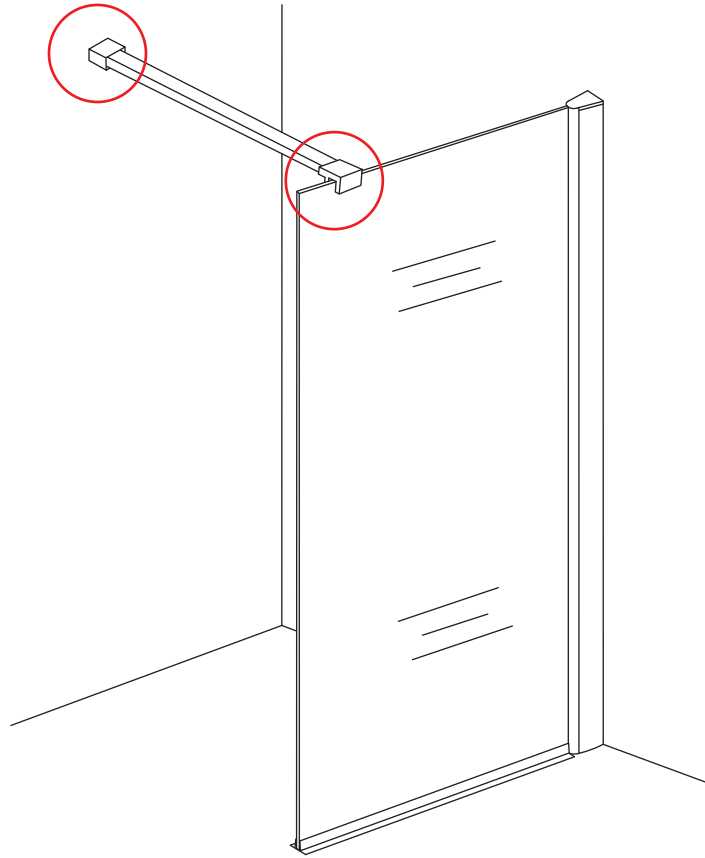

## INSTALLATIE VOORSCHRIFT

INLOOPDOUCHE+MUURPROFIEL Geheel matglas

Zonder NANO

NANO

NANO kant aan de binnenzijde  
Te herkennen aan de sticker

NANO kant aan de binnenzijde  
Te herkennen aan de sticker

**NANO garantie: 2 jaar bij normaal gebruik**  
**LET OP: gebruik geen grove scherpe voorwerpen, zoals schuursponsjes of staalwol om het glas schoon te maken.**

1

- 1015(500x2000)
- 1015(600x2000)
- 1015(700x2000)
- 1015(780-800x2000)
- 1015(880-900x2000)
- 1015(980-1000x2000)
- 1215(1080-1100x2000)
- 1215(1180-1200x2000)
- 1215(1280-1300x2000)
- 1215(1380-1400x2000)

# 5

Voorzie alleen de  
buitenzijde van de  
cabine van siliconenkit.