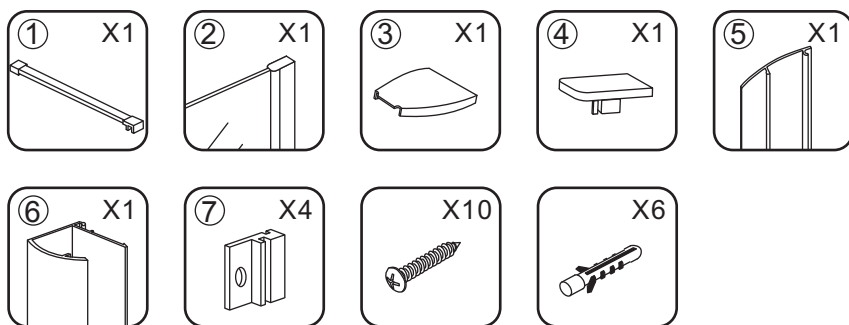

## INSTALLATIE VOORSCHRIFT

INLOOPDOUCHE+MUURPROFIEL Geheel matglas

Zonder NANO

NANO

NANO kant aan de binnenzijde  
Te herkennen aan de sticker

NANO kant aan de binnenzijde  
Te herkennen aan de sticker

**NANO garantie: 2 jaar bij normaal gebruik**  
**LET OP: gebruik geen grove scherpe voorwerpen, zoals schuursponsjes of staalwol om het glas schoon te maken.**

1

- 1015(500x2000)
- 1015(600x2000)
- 1015(700x2000)
- 1015(780-800x2000)
- 1015(880-900x2000)
- 1015(980-1000x2000)
- 1215(1080-1100x2000)
- 1215(1180-1200x2000)
- 1215(1280-1300x2000)
- 1215(1380-1400x2000)