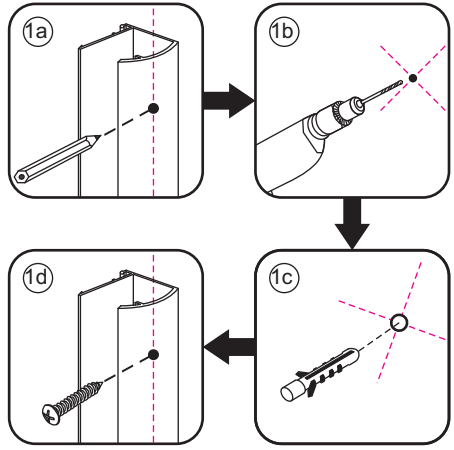

## INSTALLATIE VOORSCHRIFT

INLOOPDOUCHE+MUURPROFIEL Geheel matglas

Zonder NANO

NANO

NANO kant aan de binnenzijde  
Te herkennen aan de sticker

NANO kant aan de binnenzijde  
Te herkennen aan de sticker

**NANO garantie: 2 jaar bij normaal gebruik**  
**LET OP: gebruik geen grove scherpe voorwerpen, zoals schuursponsjes of staalwol om het glas schoon te maken.**

1

- 1015(500x2000)
- 1015(600x2000)
- 1015(700x2000)
- 1015(780-800x2000)
- 1015(880-900x2000)
- 1015(980-1000x2000)
- 1215(1080-1100x2000)
- 1215(1180-1200x2000)
- 1215(1280-1300x2000)
- 1215(1380-1400x2000)

# 5

Voorzie alleen de  
buitenzijde van de  
cabine van siliconenkit.