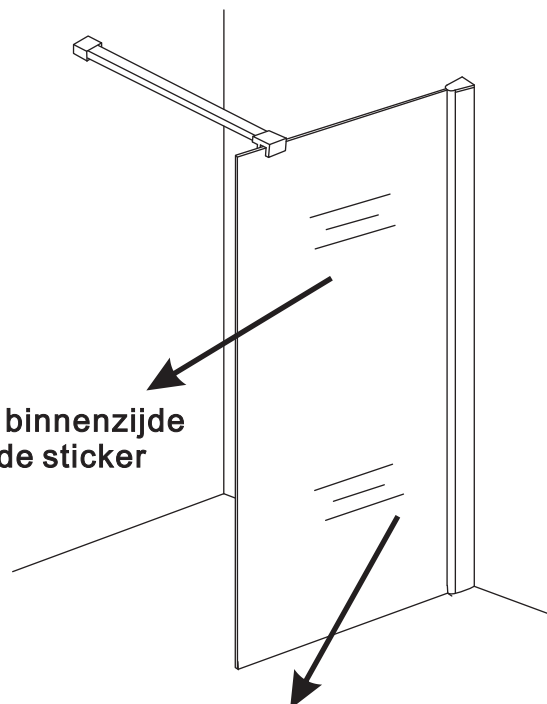

## INSTALLATIE VOORSCHRIFT

INLOOPDOUCHE+MUURPROFIEL Geheel matglas

Zonder NANO

NANO

NANO kant aan de binnenzijde  
Te herkennen aan de sticker

NANO kant aan de binnenzijde  
Te herkennen aan de sticker

**NANO garantie: 2 jaar bij normaal gebruik**  
**LET OP: gebruik geen grove scherpe voorwerpen, zoals schuursponsjes of staalwol om het glas schoon te maken.**

1

- 1015(500x2000)
- 1015(600x2000)
- 1015(700x2000)
- 1015(780-800x2000)
- 1015(880-900x2000)
- 1015(980-1000x2000)
- 1215(1080-1100x2000)
- 1215(1180-1200x2000)
- 1215(1280-1300x2000)
- 1215(1380-1400x2000)