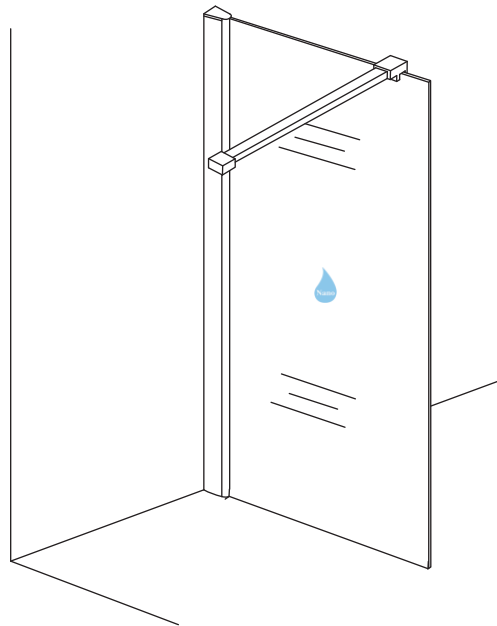

## INSTALLATIE VOORSCHRIFT

INLOOPDOUCHE+MUURPROFIEL Geheel matglas

Zonder NANO

NANO

NANO kant aan de binnenzijde  
Te herkennen aan de sticker

NANO kant aan de binnenzijde  
Te herkennen aan de sticker

**NANO garantie: 2 jaar bij normaal gebruik**  
**LET OP: gebruik geen grove scherpe voorwerpen, zoals schuursponsjes of staalwol om het glas schoon te maken.**

1

- 1015(500x2000)
- 1015(600x2000)
- 1015(700x2000)
- 1015(780-800x2000)
- 1015(880-900x2000)
- 1015(980-1000x2000)
- 1215(1080-1100x2000)
- 1215(1180-1200x2000)
- 1215(1280-1300x2000)
- 1215(1380-1400x2000)