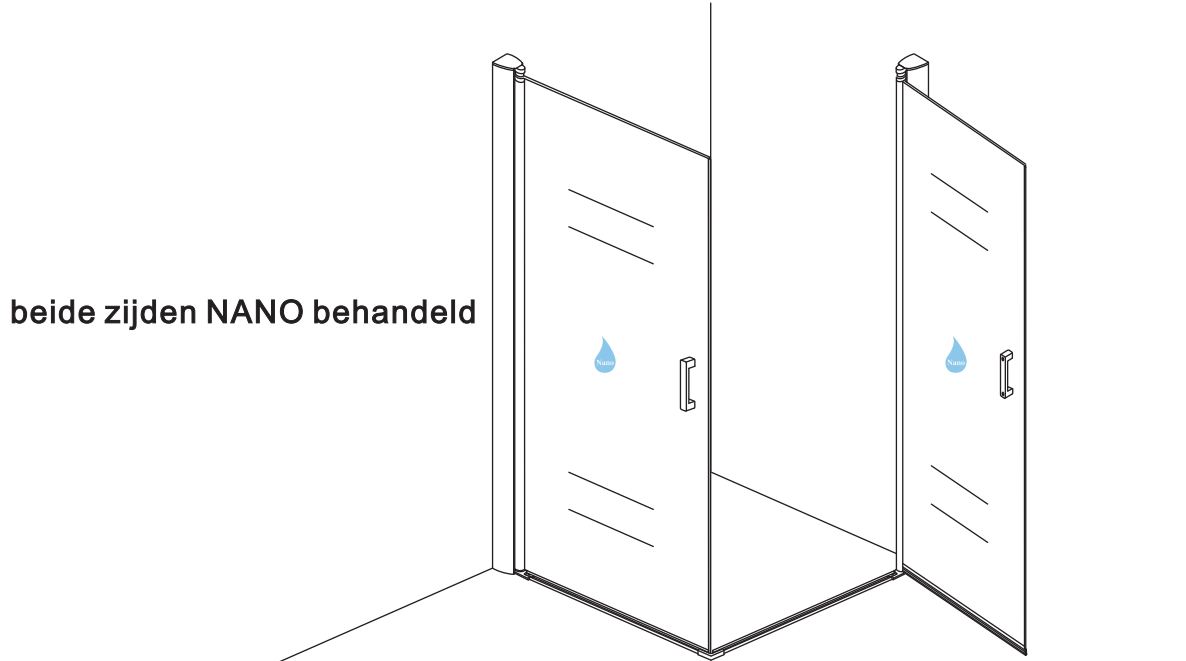

INSTALLATIE VOORSCHRIFT

Wiesbaden Uni
douchecabine met 2 draaideuren 90x90 cm
mat zwart met helder glas 8mm NANO

900x900x2000mm
(880-900) x (880-900) x 2000mm

Zonder NANO

NANO

NANO garantie: 2 jaar bij normaal gebruik