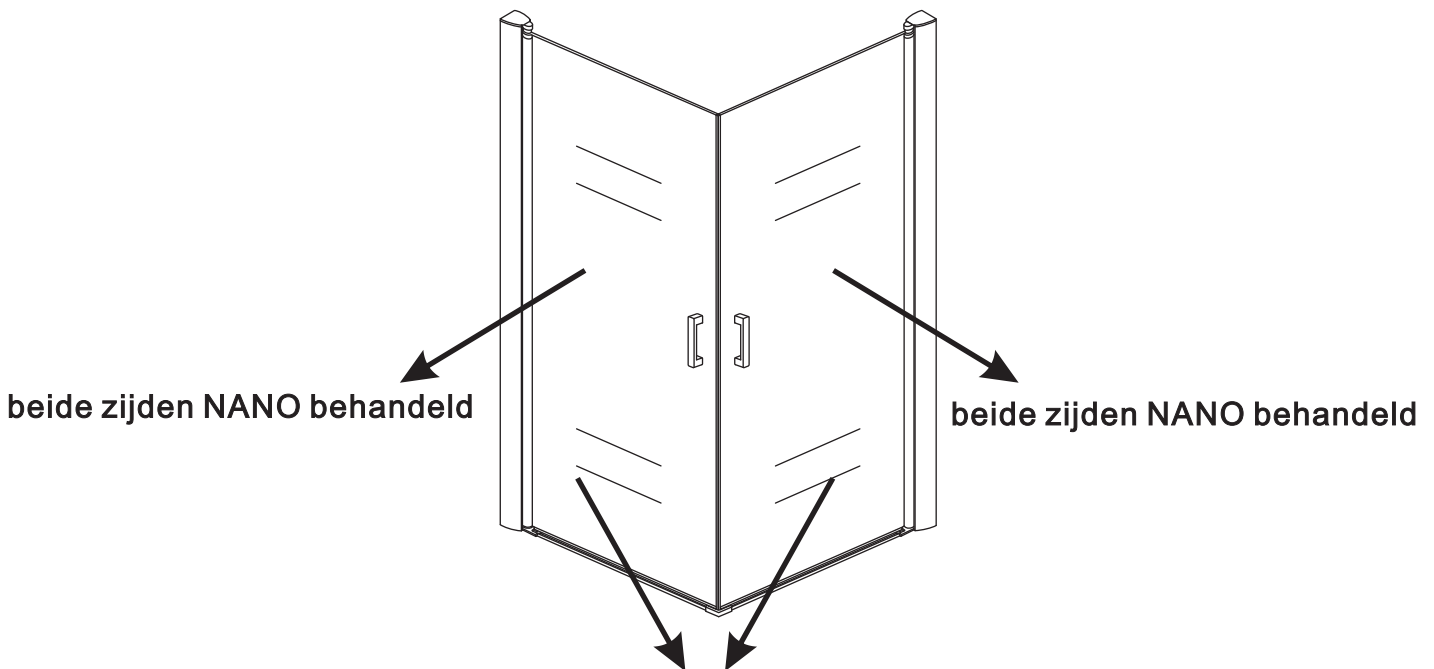

INSTALLATIE VOORSCHRIFT

Wiesbaden Uni
douchecabine met 2 draaideuren 90x90 cm
mat zwart met helder glas 8mm NANO

900x900x2000mm
(880-900) x (880-900) x 2000mm

Zonder NANO

NANO

NANO garantie: 2 jaar bij normaal gebruik