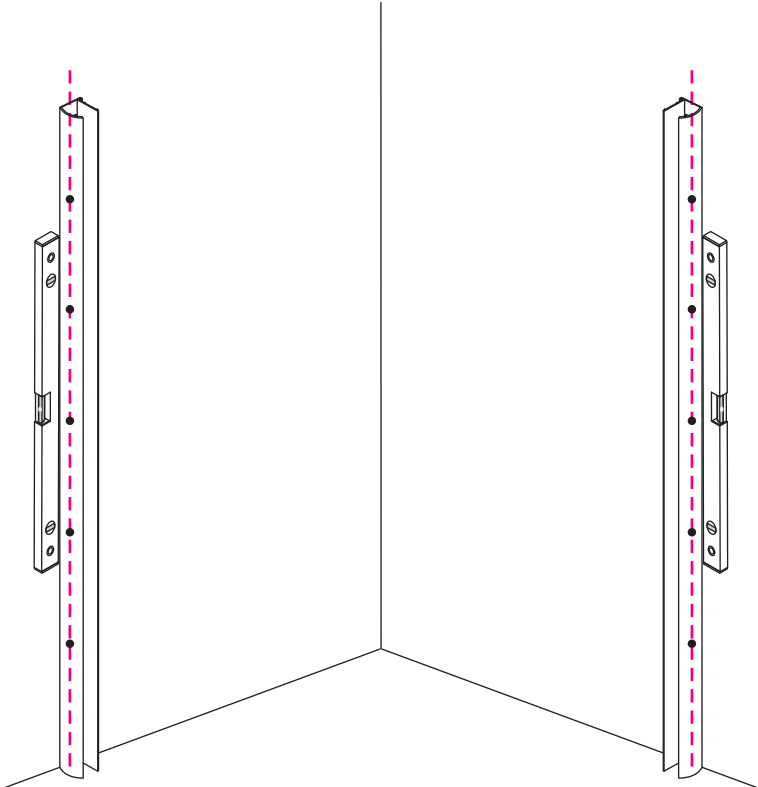

INSTALLATIE VOORSCHRIFT

Wiesbaden Uni
douchecabine met 2 draaideuren 90x90 cm
mat zwart met helder glas 8mm NANO

900x900x2000mm
(880-900) x (880-900) x 2000mm

Zonder NANO

NANO

NANO garantie: 2 jaar bij normaal gebruik

LET OP: gebruik geen grove scherpe voorwerpen, zoals schuursponsjes of staalwol om het glas schoon te maken.

1

3

5

**Voorzie alleen de
buitenzijde van de
cabine van siliconenkit.**