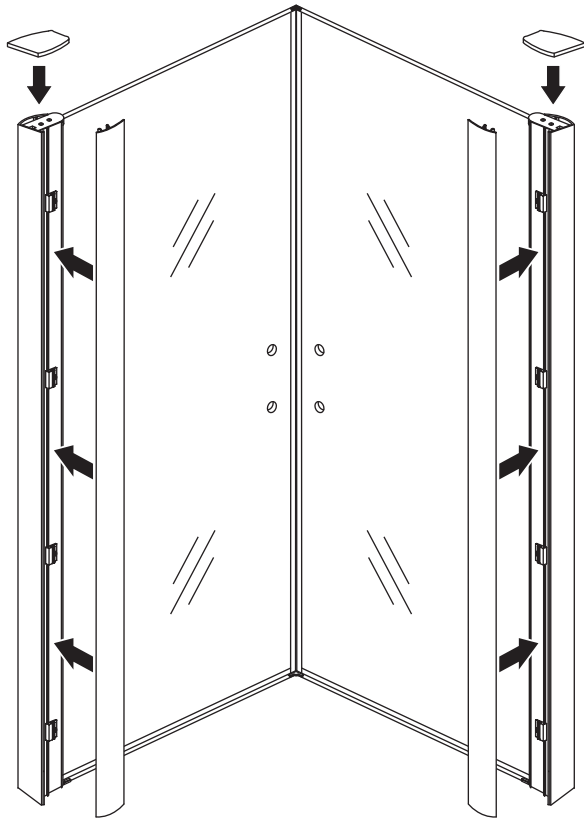

INSTALLATIE VOORSCHRIFT

Wiesbaden Uni
douchecabine met 2 draaideuren 90x90 cm
mat zwart met helder glas 8mm NANO

900x900x2000mm
(880-900) x (880-900) x 2000mm

Zonder NANO

NANO

NANO garantie: 2 jaar bij normaal gebruik

LET OP: gebruik geen grove scherpe voorwerpen, zoals schuursponsjes of staalwol om het glas schoon te maken.

1

3

5

**Voorzie alleen de
buitenzijde van de
cabine van siliconenkit.**