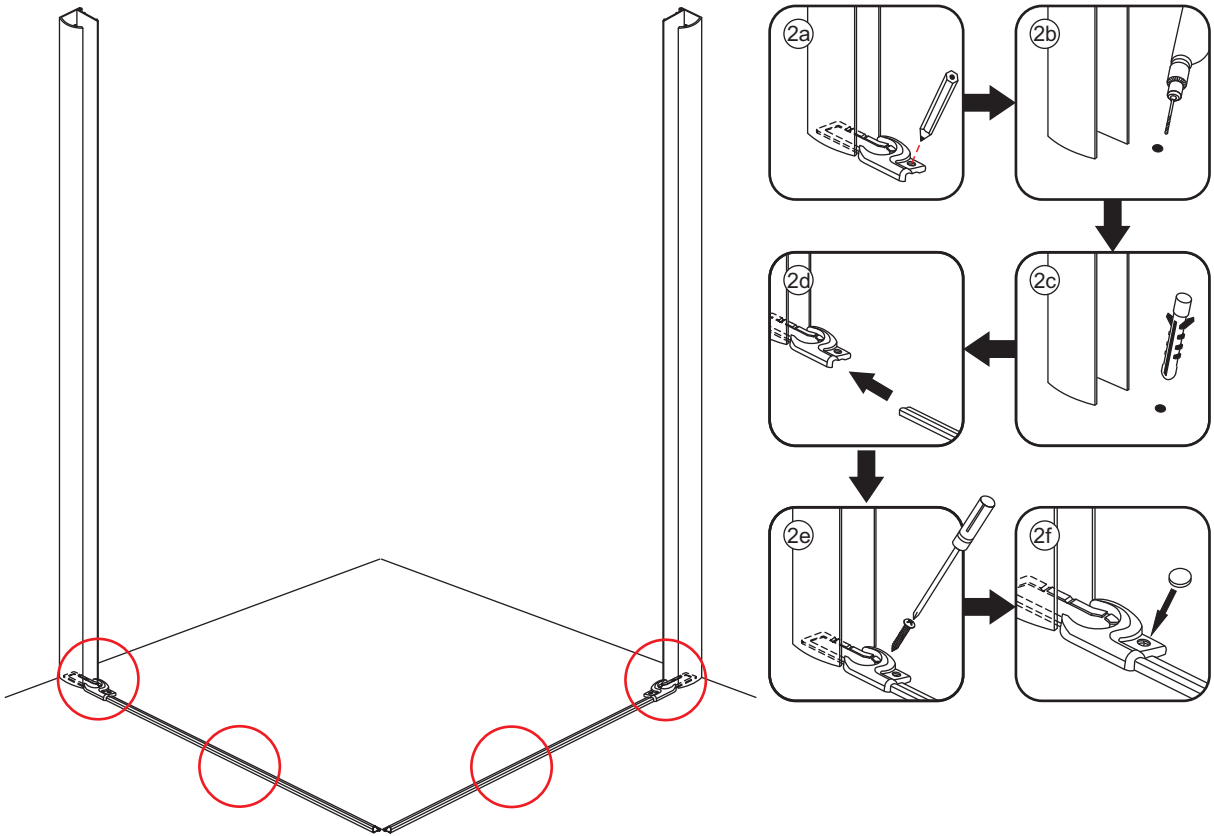

INSTALLATIE VOORSCHRIFT

Wiesbaden Uni
douchecabine met 2 draaideuren 90x90 cm
mat zwart met helder glas 8mm NANO

900x900x2000mm
(880-900) x (880-900) x 2000mm

Zonder NANO

NANO

NANO garantie: 2 jaar bij normaal gebruik

LET OP: gebruik geen grove scherpe voorwerpen, zoals schuursponsjes of staalwol om het glas schoon te maken.

1

3

5

**Voorzie alleen de
buitenzijde van de
cabine van siliconenkit.**