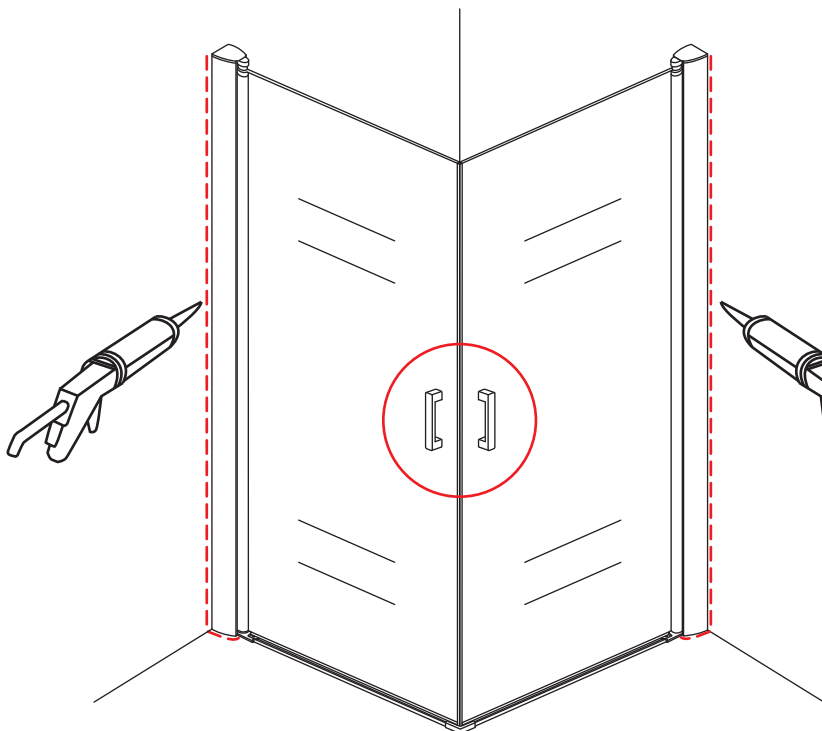

INSTALLATIE VOORSCHRIFT

Wiesbaden Uni
douchecabine met 2 draaideuren 90x90 cm
mat zwart met helder glas 8mm NANO

900x900x2000mm
(880-900) x (880-900) x 2000mm

Zonder NANO

NANO

NANO garantie: 2 jaar bij normaal gebruik

LET OP: gebruik geen grove scherpe voorwerpen, zoals schuursponsjes of staalwol om het glas schoon te maken.

1

3

5

**Voorzie alleen de
buitenzijde van de
cabine van siliconenkit.**