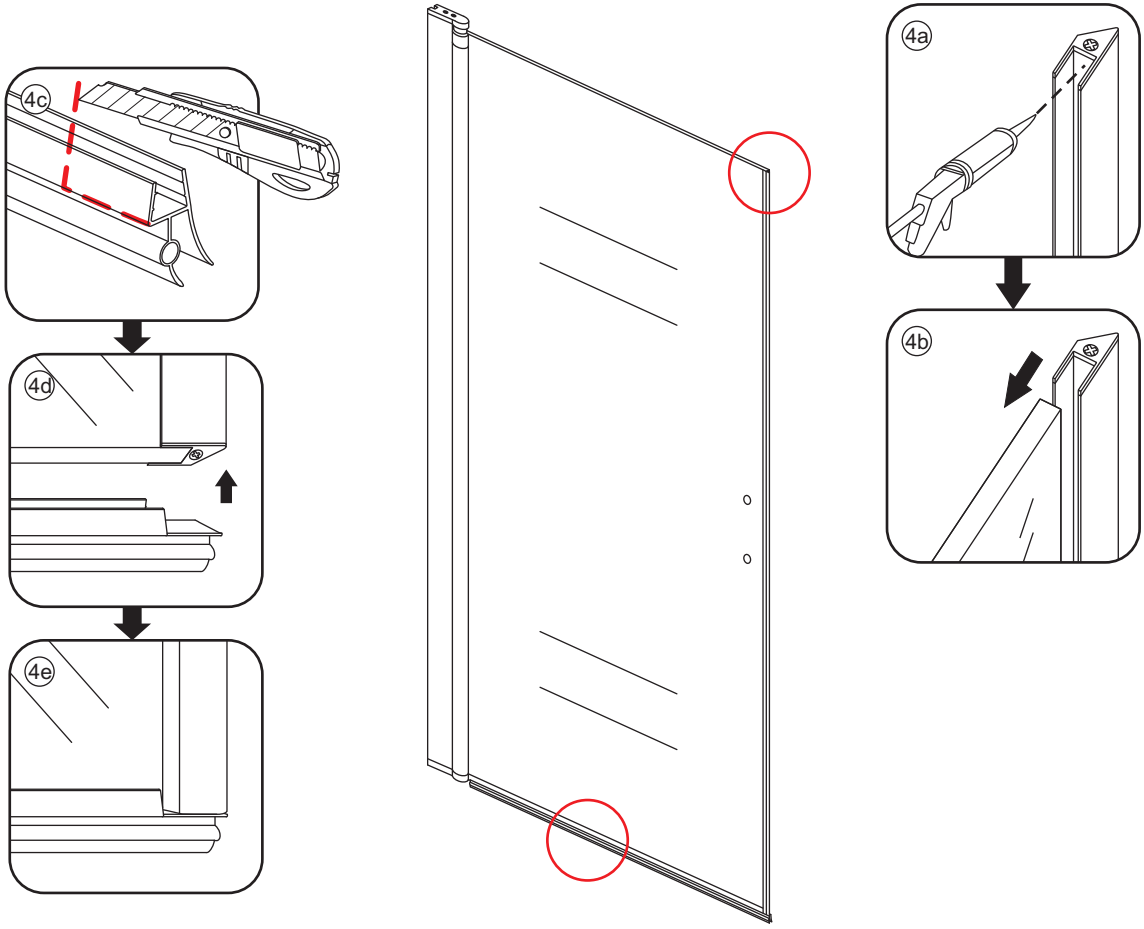

INSTALLATIE VOORSCHRIFT

Wiesbaden Uni
douchecabine met 2 draaideuren 90x90 cm
mat zwart met helder glas 8mm NANO

900x900x2000mm
(880-900) x (880-900) x 2000mm

Zonder NANO

NANO

NANO garantie: 2 jaar bij normaal gebruik

LET OP: gebruik geen grove scherpe voorwerpen, zoals schuursponsjes of staalwol om het glas schoon te maken.

1

3

5

**Voorzie alleen de
buitenzijde van de
cabine van siliconenkit.**