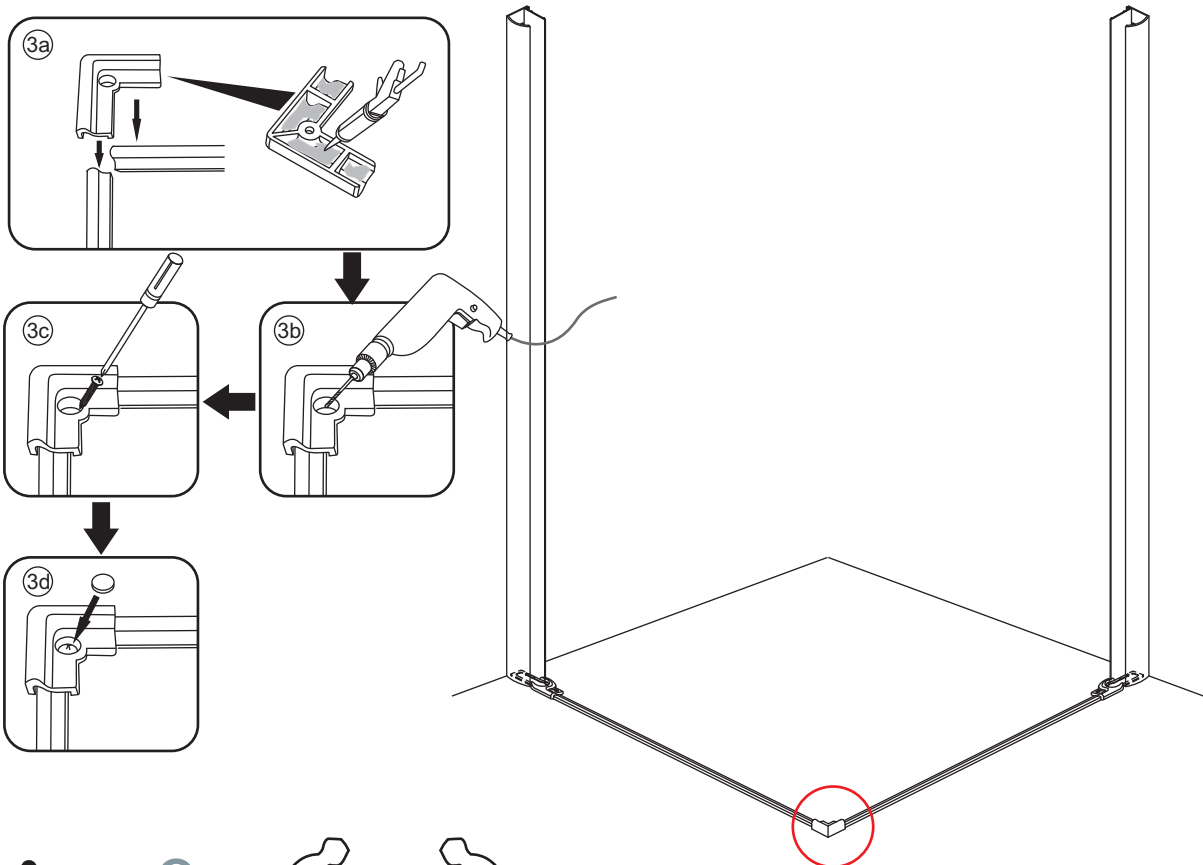

INSTALLATIE VOORSCHRIFT

Wiesbaden Uni
douchecabine met 2 draaideuren 90x90 cm
mat zwart met helder glas 8mm NANO

900x900x2000mm
(880-900) x (880-900) x 2000mm

Zonder NANO

NANO

NANO garantie: 2 jaar bij normaal gebruik

LET OP: gebruik geen grove scherpe voorwerpen, zoals schuursponsjes of staalwol om het glas schoon te maken.

1

3

5

**Voorzie alleen de
buitenzijde van de
cabine van siliconenkit.**