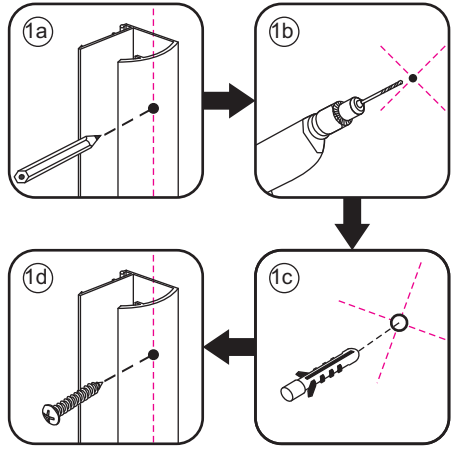

LET OP: gebruik geen grove scherpe voorwerpen, zoals schuursponsjes of staalwol om het glas schoon te maken.

1

3

5

**Voorzie alleen de
buitenzijde van de
cabine van siliconenkit.**