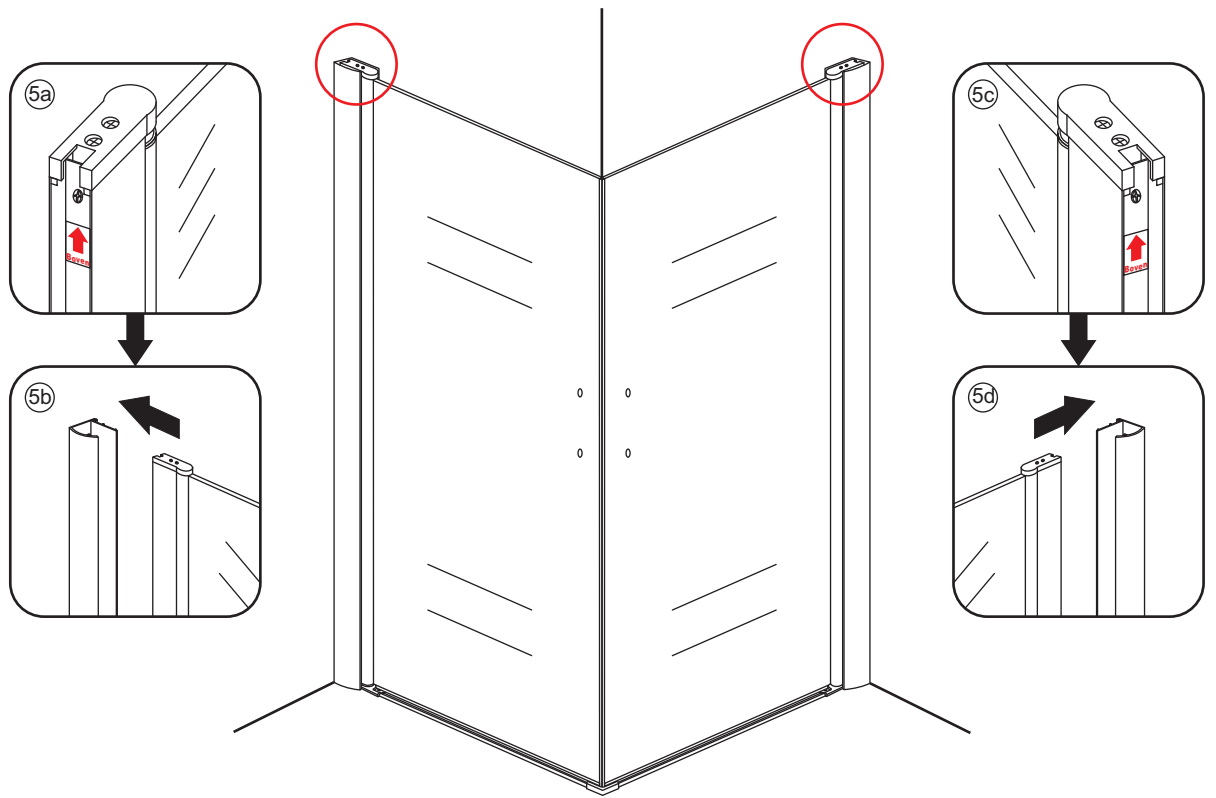

INSTALLATIE VOORSCHRIFT

Wiesbaden Uni
douchecabine met 2 draaideuren 90x90 cm
mat zwart met helder glas 8mm NANO

900x900x2000mm
(880-900) x (880-900) x 2000mm

Zonder NANO

NANO

NANO garantie: 2 jaar bij normaal gebruik

LET OP: gebruik geen grove scherpe voorwerpen, zoals schuursponsjes of staalwol om het glas schoon te maken.

1

3

5

**Voorzie alleen de
buitenzijde van de
cabine van siliconenkit.**